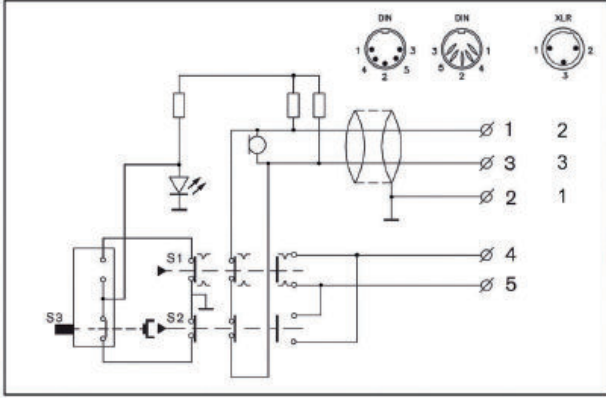

Yeşil LED, mikrofonun etkin olduğunu gösterir.

Kontroller ve göstergeler

- PTT tuşu
- PTT durum LED'i

Sertifikalar ve Onaylar

Güvenlik	EN 60065'e göre
Bağışıklık	EN 55103-2'ye göre
Emisyon	EN 55103-1'e göre

Bölge	Sertifikasyon
Avrupa	CE

Kurulum/Konfigürasyon Açıklamaları

Devre şeması

İçerdiği parçalar

Adet	Parça
1	LBB 1950/10 PLENA Masaüstü Tek Yönlü Kondansatör Mikrofon
1	DIN - XLR adaptörü

Teknik Spesifikasyonlar