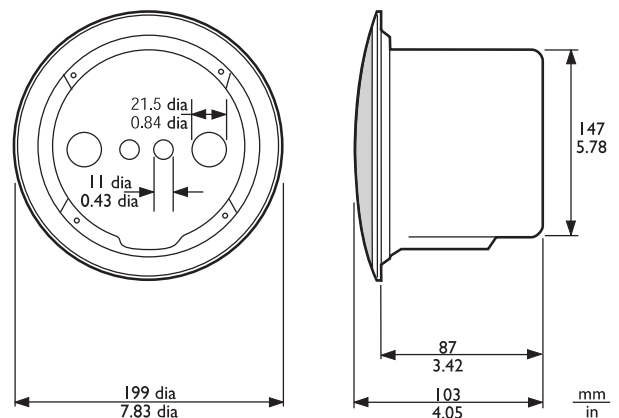

Bei einem Brand kann sich Feuer oder Rauch über den Deckenhohlraum im gesamten Gebäude ausbreiten. Um zu verhindern, dass das Feuer über den Deckeneinbaulautsprecher in den Hohlraum vordringt, kann dieser mit einer LBC3080/01 Feuerschutzhaube aus Stahl versehen werden. Die Feuerschutzhaube wird mit vier selbstschneidenden Schrauben, die zum Lieferumfang der Schutzhaube gehören, am Lautsprecher montiert. Die Feuerschutzhaube ist mit Ausbrechöffnungen für zwei Dichtscheiben (im Lieferumfang enthalten) und zwei Kabelverschraubungen (PG 13) versehen. Die Feuerschutzhaube kann nur für die folgenden Deckenlautsprecher verwendet werden: LBC3087/41, LBC3090/01, LBC3090/31, LHM0606/00, LHM0606/10 und LHM0626/00.

Länderzulassungen

B15	DIN 4102-8
-----	------------

Region	Zertifizierungen/Gütezeichen
Europa	CE
USA	UL

Planungshinweise

Abmessungen von LBC3090/01 und LBC3080/01 Feuerschutzhaube (in mm)

Im Lieferumfang enthaltene Teile

Anzahl	Komponente
1	LBC3080/01 Feuerschutzhaube
4	Selbstschneidende Schrauben
2	Gummidichtscheiben

Technische Daten

Mechanische Daten

Abmessungen (Durchm. x max. Tiefe)	147 x 87 mm
Gewicht	360 g
Farbe	Feuerrot (RAL 3000)