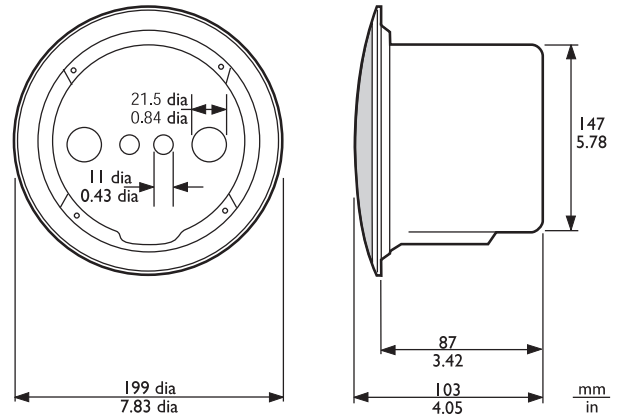

## Kurulum/yapılandırma notları

LBC3090/01 ve LBC3080/01 Yangın Koruma Kapağı'nın boyutları mm (inç) cinsinden

#### Mekanik

Boyutlar (çap x maks. derinlik)	147 x 87 mm (5,8 x 3,4 inç)
Ağırlık	360 g (0,8 lb)
Renkli	Alev kırmızısı (RAL 3000)