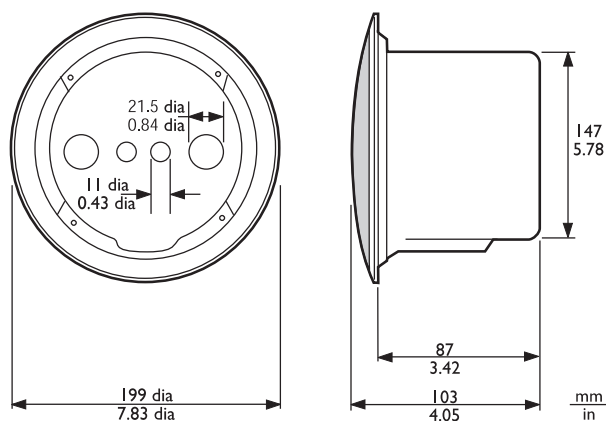

Poznámky k instalaci a konfiguraci

Rozměry sestavy reproduktoru LBC3090/01 s ohnivzdorným krytem LBC3080/11 v mm