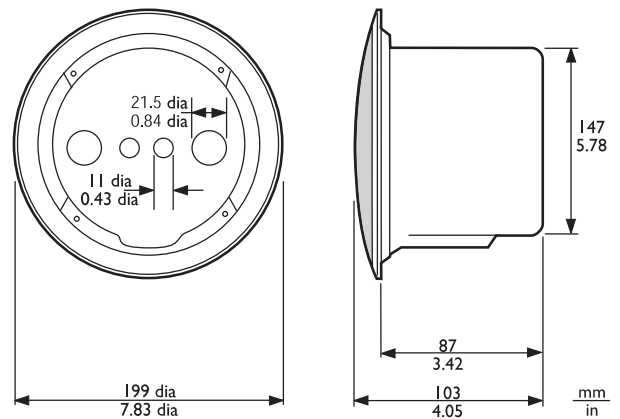

## 설치/구성 노트

LBC3090/01 및 LBC3080/11 소방용 돔 구성품의 크기 (mm(in))

포함된 부품

수량	구성품
1	LBC3080/11 소방용 돔
4	셀프 태핑 스크루
2	고무 패킹

기술 사양

크기(직경 x 최대 두께)	147 x 87mm(5.8 x 3.4in)
무게	360g(0.8lb)
색상	흰색(RAL 9010)

주문 정보

**LBC3080/11** 금속 소방 돔, 흰색  
LBC3087/41, LBC3090/01, LBC3090/31, LHM0606/00,  
LHM0606/10 및 LHM0626/00 천장형 라우드스피커에 사  
용되는 소방용 금속 돔, 흰색 RAL 9010  
주문 번호 **LBC3080/11**