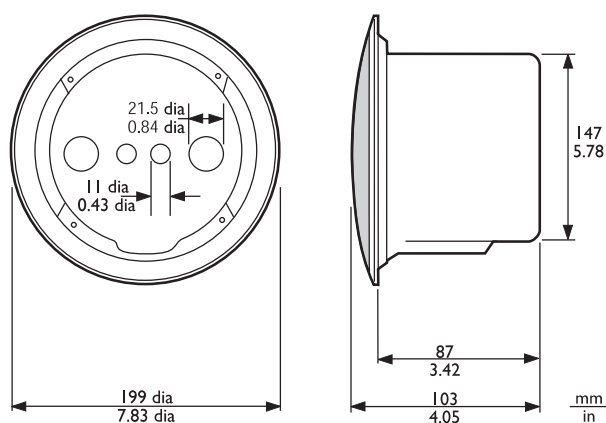

Durante um incêndio, a cavidade do teto pode permitir que fogo ou fumaça se espalhe por todo o edifício. Para evitar que o fogo entre na cavidade através do alto-falante de teto, ele pode ser equipado com uma cúpula de incêndio LBC3080/11 de aço. Ele é montado no conjunto do alto-falante usando quatro parafusos auto-atarraxantes fornecidos com o domo de incêndio. O domo de incêndio tem orifícios com tampas cegas para duas anilhas (fornecidas) e duas prensas cabos (PG 13).

Dimensões da montagem dos domos de incêndio do LBC3090/01 e do LBC3080/11 em mm (pol.)

Peças incluídas

Quantidade	Componente
1	Domo de incêndio LBC3080/11
4	Parafusos auto-atarraxantes
2	Anilhas de borracha

Especificações técnicas

Dimensões (diâmetro x profundidade máx.)	147 x 87 mm (5,8 x 3,4 in)
Peso	360 g (0,8 lb)
Cor	Branco (RAL 9010)

Informações sobre pedidos

LBC3080/11 Dome de incêndio metálico, branco
 Domo de incêndio metálico para os alto-falantes de teto LBC3087/41, LBC3090/01, LBC3090/31, LHM0606/00, LHM0606/10 e LHM0626/00, branco RAL 9010.