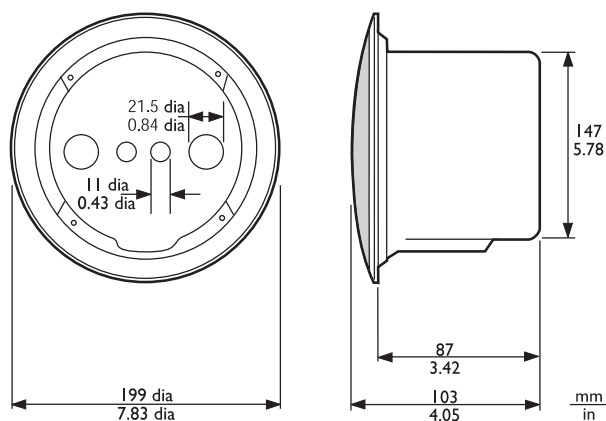

Замечания по установке и настройке

LBC3090/01 с противопожарным колпаком LBC3080/11, размеры (мм)