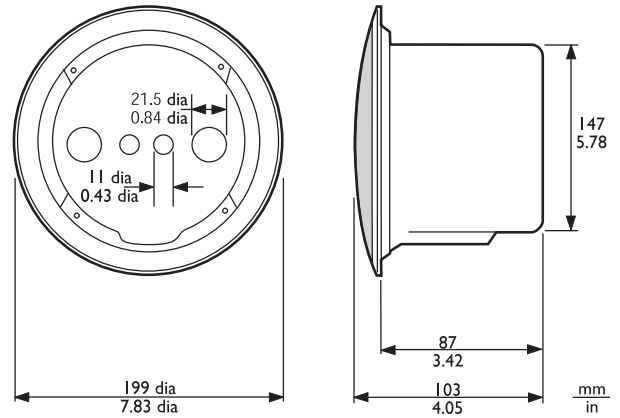

Yangın sırasında, tavan boşluğu yangının ve dumanın binaya yayılmasına neden olabilir. Yangının tavan hoparlörü üzerinden tavan boşluğuna girmesini engellemek için hoparlör, bir LBC3080/11 çelik yangın koruma kapağı ile donatılabilir. Bu kapak, hoparlör düzeneğine yangın koruma kapağı ile birlikte sağlanan kendinden geçmeli dört vida ile monte edilir. Yangın koruma kapağında, iki rondela (dahildir) ve iki kablo rakoru (PG 13) için itmeli delikler bulunur. Bu yangın koruma kapağı yalnızca şu tavan hoparlörleriyle kullanılabilir: LBC3087/41, LBC3090/01, LBC3090/31, LHM0606/00, LHM0606/10 ve LHM0626/00.

## Kurulum/yapılandırma notları

LBC3090/01 ve LBC3080/11 Yangın Koruma Kapağı'nın boyutları mm (inç) cinsinden

### Teknik özellikler

Boyutlar (çap x maks. derinlik)	147 x 87 mm (5,8 x 3,4 inç)
Ağırlık	360 g (0,8 lb)
Renkli	Beyaz (RAL 9010)