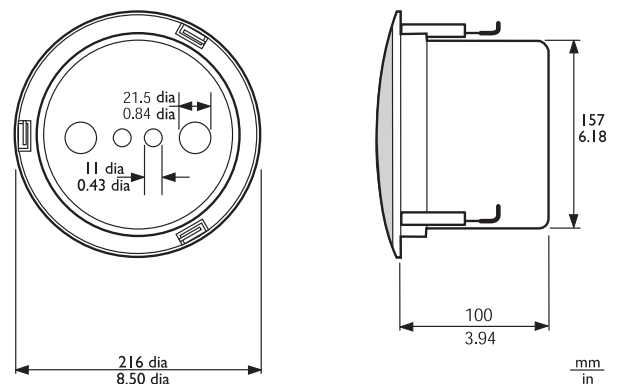

LBC 3081/02 Fire Dome

www.boschsecurity.com

BOSCH
Invented for life

Selama terjadi kebakaran, lubang plafon tempat dipasangnya loudspeaker dapat membuat api menyebar ke seluruh gedung. Agar api tidak memasuki lubang ini melalui loudspeaker, loudspeaker plafon dapat dipasang fire dome baja (LBC 3081/02). Fire dome opsional ini dipasang di ring pemasangan melalui tiga per leaf-spring sebelum loudspeaker dimasukkan. Untuk menambah kenyamanan, tersedia kawat pengaman dari fire dome untuk menggantung sementara unit loudspeaker selama instalasi berlangsung. Kawat ini juga dapat digunakan untuk memastikan ulang posisi setelah instalasi. Fire dome dilengkapi lubang knockout untuk dua gromet (disertakan) dan dua fitting kabel (PG 13). Fire dome ini hanya bisa digunakan dengan LBC 3086/41 Ceiling Loudspeaker.

Pemberitahuan

Foto produk meliputi LBC 3086/41

Catatan Pemasangan/Konfigurasi

Dimensi rakitan LBC3086/41 + fire dome LBC 3081/02 dalam mm (in)

Suku Cadang yang Disertakan

Kuantitas	Komponen
1	Fire Dome LBC 3081/02
1	Kawat pengaman
2	Gromet karet

Spesifikasi Teknis

Mekanis

Dimensi (dia. x kedalaman maks.)	157 x 70 mm (6,2 x 2,8 in)
Bobot	360 g (0,8 lb)
Warna	Merah api (RAL 3000).
Bersertifikat B15	Sesuai DIN 4102

Informasi Pemesanan

LBC 3081/02 Fire Dome