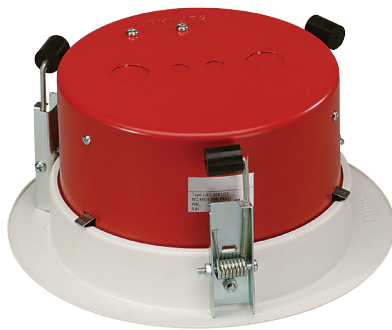

LBC 3081/02 Fire Dome

www.boschsecurity.com

BOSCH
Invented for life

Selama terjadi kebakaran, lubang plafon tempat dipasangnya loudspeaker dapat membuat api menyebar ke seluruh gedung. Agar api tidak memasuki lubang ini melalui loudspeaker, loudspeaker plafon dapat dipasang fire dome baja (LBC 3081/02). Fire dome opsional ini dipasang di ring pemasangan melalui tiga per leaf-spring sebelum loudspeaker dimasukkan. Untuk menambah kenyamanan, tersedia kawat pengaman dari fire dome untuk menggantung sementara unit loudspeaker selama instalasi berlangsung. Kawat ini juga dapat digunakan untuk memastikan ulang posisi setelah instalasi. Fire dome dilengkapi lubang knockout untuk dua gromet (disertakan) dan dua fitting kabel (PG 13). Fire dome ini hanya bisa digunakan dengan LBC 3086/41 Ceiling Loudspeaker.

Pemberitahuan

Foto produk meliputi LBC 3086/41

Catatan Pemasangan/Konfigurasi

Dimensi rakitan LBC3086/41 + fire dome LBC 3081/02 dalam mm (in)

Suku Cadang yang Disertakan

Kuantitas	Komponen
1	Fire Dome LBC 3081/02
1	Kawat pengaman
2	Gromet karet

Spesifikasi Teknis

Mekanis

Dimensi (dia. x kedalaman maks.)	157 x 70 mm (6,2 x 2,8 in)
Bobot	360 g (0,8 lb)
Warna	Merah api (RAL 3000).
Bersertifikat B15	Sesuai DIN 4102

Informasi Pemesanan

LBC 3081/02 Fire Dome

Fire dome logam untuk loudspeaker plafon LBC 3086/41, warna merah api RAL 3000.
Nomor Pesanan **LBC3081/02**

Diwakili oleh:

© Bosch Security Systems 2015 | Data dapat mengalami perubahan tanpa pemberitahuan
1943015563 | id, V4, 01. Jul 2015