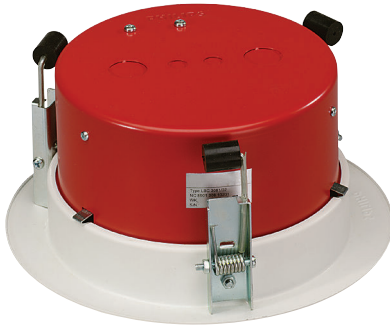

# LBC 3081/02 Yangın Koruma Kapağı

www.boschsecurity.com/tr

**BOSCH**

Yaşam için teknoloji

Yangın sırasında, hoparlörlerin monte edildiği tavan boşluğu, alevlerin binanın etrafına yayılmasına neden olabilir. Yangının hoparlör üzerinden tavan boşluğuna girmesini engellemek için, tavan hoparlörü, çelik yangın koruma kapağı ile (LBC 3081/02) donatılabilir. Bu isteğe bağlı yangın koruma kapağı, hoparlör yerleştirilmeden önce üç adet yaprak yayla montaj halkasına takılır. Daha fazla kolaylık için yangın koruma kapağındaki emniyet kordonu, kurulum sırasında hoparlör ünitesinin geçici olarak asılmasına olanak sağlar. Bu kordon, kurulumdan sonra da güvence sağlar. Yangın koruma kapağında, iki rondela (dahildir) ve iki kablo rakoru (PG 13) için itmeli delikler bulunur. Bu yangın koruma kapağı, yalnızca LBC 3086/41 Tavan Hoparlörü ile kullanılabilir.

## Not

Ürün fotoğrafında LBC 3086/41 vardır

## Kurulum/Konfigürasyon Açıklamaları

LBC 3086/41 + LBC 3081/02 yangın koruma kapağı  
düzeneği mm (inç) cinsinden boyutlar

## İçerdiği parçalar

Adet	Parçalar
1	LBC 3081/02 Yangın Koruma Kapağı
1	Emniyet kordonu
2	Lastik rondelalar