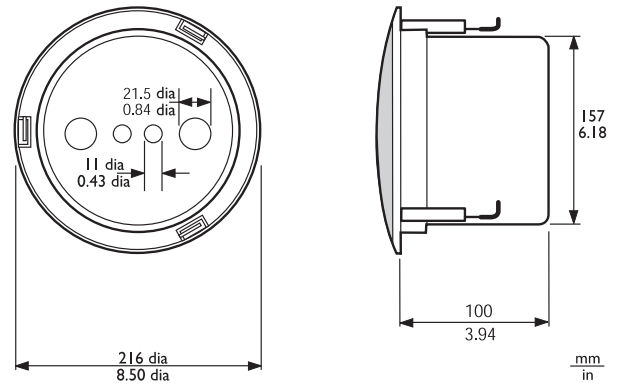

# LBC 3081/02 Yangın Koruma Kapağı

www.boschsecurity.com/tr

**BOSCH**

Yaşam için teknoloji

Yangın sırasında, hoparlörlerin monte edildiği tavan boşluğu, alevlerin binanın etrafına yayılmasına neden olabilir. Yangının hoparlör üzerinden tavan boşluğuna girmesini engellemek için, tavan hoparlörü, çelik yangın koruma kapağı ile (LBC 3081/02) donatılabilir. Bu isteğe bağlı yangın koruma kapağı, hoparlör yerleştirilmeden önce üç adet yaprak yayla montaj halkasına takılır. Daha fazla kolaylık için yangın koruma kapağındaki emniyet kordonu, kurulum sırasında hoparlör ünitesinin geçici olarak asılmasına olanak sağlar. Bu kordon, kurulumdan sonra da güvence sağlar. Yangın koruma kapağında, iki rondela (dahildir) ve iki kablo rakoru (PG 13) için itmeli delikler bulunur. Bu yangın koruma kapağı, yalnızca LBC 3086/41 Tavan Hoparlörü ile kullanılabilir.

## Not

Ürün fotoğrafında LBC 3086/41 vardır

## Kurulum/Konfigürasyon Açıklamaları

LBC 3086/41 + LBC 3081/02 yangın koruma kapağı  
düzeneği mm (inç) cinsinden boyutlar

### Mekanik

Boyutlar (ap x maks. derinlik)	157 x 70 mm (6,2 x 2,8 in)
Ađırlık	360 g (0,8 lb)
Renk	Alev kırmızısı (RAL 3000)
B15 sertifikalı	DIN 4102'ye uygundur