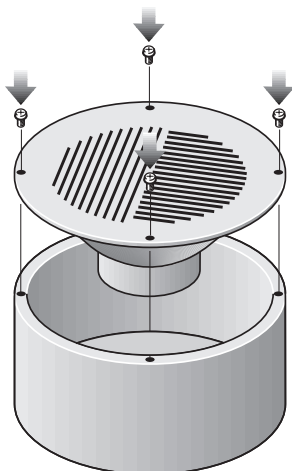

LBC3091/01 Box pro povrchovou montáž, bílý

www.boschsecurity.com

BOSCH
Stvořeno pro život

- ▶ K připevnění stropního reproduktoru LBC3090/01 na stěnu nebo pevný strop
- ▶ Snadné sestavení pomocí čtyř šroubů (dodány)
- ▶ Dva vylamovací porty na každé straně pro vstup kabelu

Pro volitelnou montáž stropního reproduktoru LBC3090/01 na zeď nebo pevný strop je k dispozici krabice pro povrchovou montáž LBC3091/01 v odpovídající barvě.

Reproduktor LBC3090/01 je dodáván se čtyřmi předvrtanými otvory, které je potřeba provrtat, aby bylo možné pomocí čtyř šroubů zajistit stropní reproduktor na krabici pro povrchovou montáž.

Dodané součásti

Množství	Součást
1	Box pro povrchovou montáž LBC3091/01, bílý
4	Montážní šrouby (3,5 × 25 mm)

Technické specifikace

mm
in

Rozměry (průměr × max. hloubka)	210 × 93 mm
Barva	Bílá (odstín RAL 9010)
Hmotnost	290 g

Objednací informace

LBC3091/01 Box pro povrchovou montáž, bílý

Krabice pro povrchovou montáž určená pro připevnění stropního reproduktoru LBC 3090/01 na stěnu nebo pevný strop.

Objednací číslo **LBC3091/01**