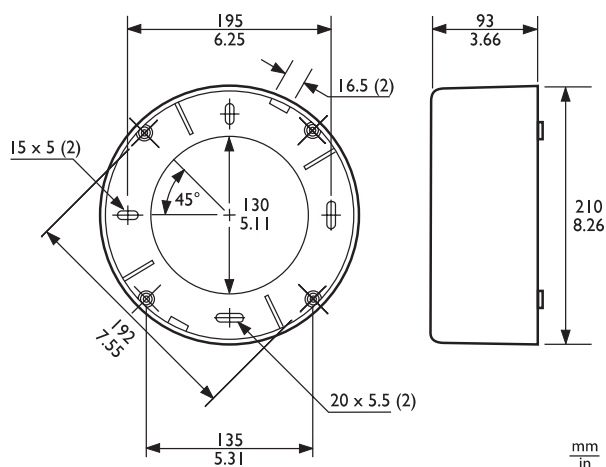

LBC3091/01 Box pro povrchovou montáž, bílý

www.boschsecurity.com

BOSCH
Stvořeno pro život

- ▶ K připevnění stropního reproduktoru LBC3090/01 na stěnu nebo pevný strop
- ▶ Snadné sestavení pomocí čtyř šroubů (dodány)
- ▶ Dva vylamovací porty na každé straně pro vstup kabelu

Pro volitelnou montáž stropního reproduktoru LBC3090/01 na zeď nebo pevný strop je k dispozici krabice pro povrchovou montáž LBC3091/01 v odpovídající barvě.

Reproduktor LBC3090/01 je dodáván se čtyřmi předvrtanými otvory, které je potřeba provrtat, aby bylo možné pomocí čtyř šroubů zajistit stropní reproduktor na krabici pro povrchovou montáž.

Dodané součásti

Množství	Součást
1	Box pro povrchovou montáž LBC3091/01, bílý
4	Montážní šrouby (3,5 × 25 mm)

Technické specifikace

mm
in

Rozměry (průměr × max. hloubka)	210 × 93 mm
Barva	Bílá (odstín RAL 9010)
Hmotnost	290 g

Objednací informace

LBC3091/01 Box pro povrchovou montáž, bílý

Krabice pro povrchovou montáž určená pro připevnění stropního reproduktoru LBC 3090/01 na stěnu nebo pevný strop.

Objednací číslo **LBC3091/01**