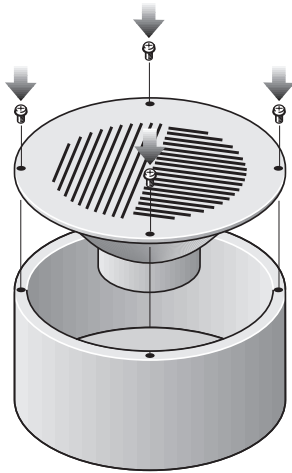

LBC3091/01 표면 장착함, 흰색

www.boschsecurity.com

BOSCH

생활 속의 기술

- ▶ LBC3090/01 천장형 라우드스피커를 벽이나 단단한 천장에 고정할 때 사용
- ▶ 스크루 4개(기본 제공)로 간편한 조립
- ▶ 전도체 또는 케이블 연결부 양측에 있는 녹아웃 포트 2개

주위와 색상이 잘 어울리는 표면 장착용 제품인 LBC3091/01은 LBC3090/01 천장형 라우드스피커를 벽면 또는 단단한 천장에 장착하는 데 적합합니다. LBC3090/01에 드릴로 미리 뚫은 구멍 4개가 제공되면 천장형 라우드스피커를 스크루 4개가 있는 표면 장착함에 고정할 수 있습니다.

포함된 부품

수량	구성품
1	LBC3091/01 표면 장착함, 흰색
4	장착 스크루 (3.5 x 25mm)

기술 사양

크기(직경 x 최대 두께)	210 x 93mm(8.3 x 3.6in)
색상	흰색(RAL 9010)
무게	290g(0.6lb)

주문 정보

LBC3091/01 표면 장착함, 흰색
천장형 라우드스피커 LBC3090/01을 벽이나 단단한 천장에 고정할 때 사용하는 표면 장착함
주문 번호 **LBC3091/01**