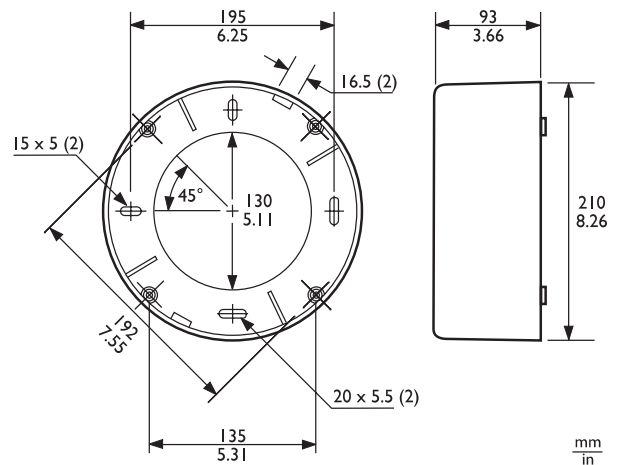

LBC3091/01 표면 장착함, 흰색

www.boschsecurity.com

BOSCH

생활 속의 기술

- ▶ LBC3090/01 천장형 라우드스피커를 벽이나 단단한 천장에 고정할 때 사용
- ▶ 스크루 4개(기본 제공)로 간편한 조립
- ▶ 전도체 또는 케이블 연결부 양측에 있는 녹아웃 포트 2개

주위와 색상이 잘 어울리는 표면 장착용 제품인 LBC3091/01은 LBC3090/01 천장형 라우드스피커를 벽면 또는 단단한 천장에 장착하는 데 적합합니다. LBC3090/01에 드릴로 미리 뚫은 구멍 4개가 제공되면 천장형 라우드스피커를 스크루 4개가 있는 표면 장착함에 고정할 수 있습니다.

포함된 부품

수량	구성품
1	LBC3091/01 표면 장착함, 흰색
4	장착 스크루 (3.5 x 25mm)

기술 사양

크기(직경 x 최대 두께)	210 x 93mm(8.3 x 3.6in)
색상	흰색(RAL 9010)
무게	290g(0.6lb)

주문 정보

LBC3091/01 표면 장착함, 흰색
천장형 라우드스피커 LBC3090/01을 벽이나 단단한 천장에 고정할 때 사용하는 표면 장착함
주문 번호 **LBC3091/01**