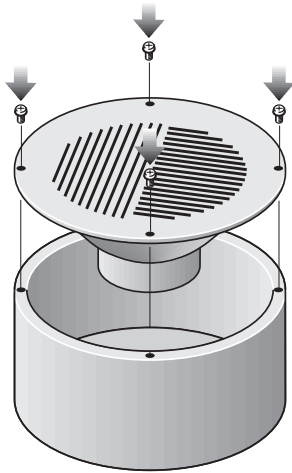

# LBC3091/01 Коробка для поверхностного монтажа, бел.

www.boschsecurity.com

**BOSCH**

Разработано для жизни

- ▶ Предназначен для крепления потолочного громкоговорителя LBC3090/01 на стенах или твердых потолках
- ▶ Легкая сборка с помощью четырех винтов (входят в комплект поставки)
- ▶ Два выбивных порта с обеих сторон для проводов или кабельных вводов

Для дополнительного монтажа потолочного громкоговорителя LBC3090/01 на стену или твердый потолок имеется коробка для поверхностного монтажа LBC3091/01 соответствующего цвета. LBC3090/01 поставляется с четырьмя предварительно просверленными отверстиями, которые необходимо просверлить для крепления потолочного громкоговорителя в коробке для поверхностного монтажа при помощи четырех винтов, входящих в комплект поставки.

## Комплектация

Количество	Компонент
1	LBC3091/01 Коробка для поверхностного монтажа, белая
4	Монтажные винты (3,5 x 25 мм)

## Технические характеристики

Размеры (диам. x макс. глубина)	210 x 93 мм
Цвет	Белый (RAL 9010)
Вес	290 г