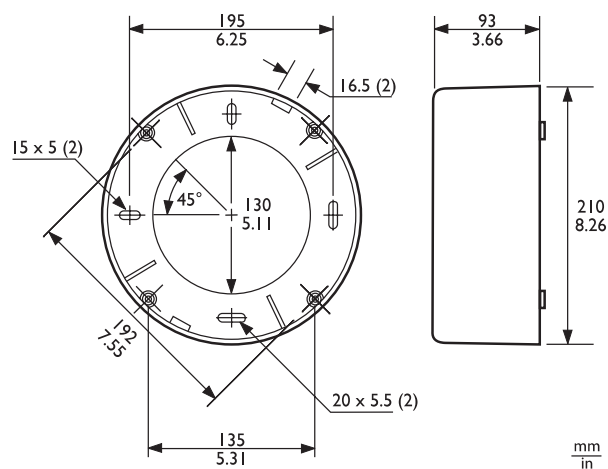

# LBC3091/01 Коробка для поверхностного монтажа, бел.

www.boschsecurity.com

**BOSCH**

Разработано для жизни

- ▶ Предназначен для крепления потолочного громкоговорителя LBC3090/01 на стенах или твердых потолках
- ▶ Легкая сборка с помощью четырех винтов (входят в комплект поставки)
- ▶ Два выбивных порта с обеих сторон для проводов или кабельных вводов

Для дополнительного монтажа потолочного громкоговорителя LBC3090/01 на стену или твердый потолок имеется коробка для поверхностного монтажа LBC3091/01 соответствующего цвета. LBC3090/01 поставляется с четырьмя предварительно просверленными отверстиями, которые необходимо просверлить для крепления потолочного громкоговорителя в коробке для поверхностного монтажа при помощи четырех винтов, входящих в комплект поставки.

## Комплектация

Количество	Компонент
1	LBC3091/01 Коробка для поверхностного монтажа, белая
4	Монтажные винты (3,5 x 25 мм)

## Технические характеристики

Размеры (диам. x макс. глубина)	210 x 93 мм
Цвет	Белый (RAL 9010)
Вес	290 г