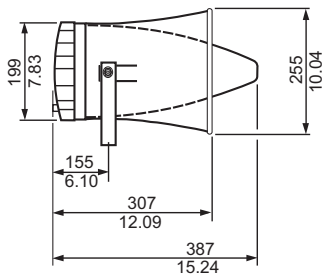

## Εγκρίσεις χωρών

Προστασία από νερό και σκόνη

σύμφωνα με το πρότυπο IEC 60529, IP 65 (όλα τα μοντέλα)

Αυτοσβενόμενο

σύμφωνα με το πρότυπο UL 94 Vo

**Προγραμματισμός**

Διαστάσεις του LBC 3403/16 σε mm (in)

Διαστάσεις του LBC 3404/16 σε mm (in)

Διαστάσεις του LBC 3405/16 σε mm (in)

Διαστάσεις του LBC 3406/16 σε mm (in)

Οι διαστάσεις όλων των μοντέλων στηριγμάτων τοποθέτησης είναι σε mm (in)

**Πληροφορίες παραγγελίας**