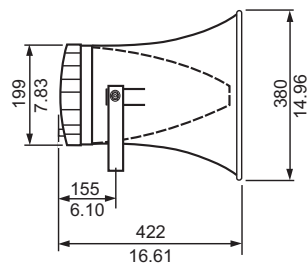

## Εγκρίσεις χωρών

Προστασία από νερό και σκόνη

σύμφωνα με το πρότυπο IEC 60529, IP 65 (όλα τα μοντέλα)

Αυτοσβενόμενο

σύμφωνα με το πρότυπο UL 94 Vo

**Προγραμματισμός**

Διαστάσεις του LBC 3403/16 σε mm (in)

Διαστάσεις του LBC 3404/16 σε mm (in)

Διαστάσεις του LBC 3405/16 σε mm (in)

Διαστάσεις του LBC 3406/16 σε mm (in)

Οι διαστάσεις όλων των μοντέλων στηριγμάτων τοποθέτησης είναι σε mm (in)

**Πληροφορίες παραγγελίας**