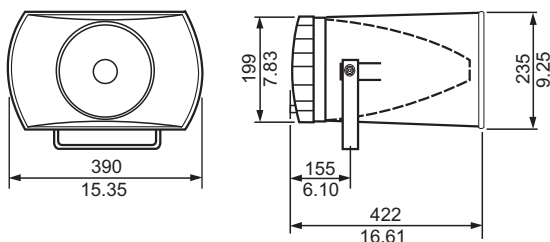

## Εγκρίσεις χωρών

Προστασία από νερό και σκόνη

σύμφωνα με το πρότυπο IEC 60529, IP 65 (όλα τα μοντέλα)

Αυτοσβενόμενο

σύμφωνα με το πρότυπο UL 94 Vo

**Προγραμματισμός**

Διαστάσεις του LBC 3403/16 σε mm (in)

Διαστάσεις του LBC 3404/16 σε mm (in)

Διαστάσεις του LBC 3405/16 σε mm (in)

Διαστάσεις του LBC 3406/16 σε mm (in)

Οι διαστάσεις όλων των μοντέλων στηριγμάτων τοποθέτησης είναι σε mm (in)

**Πληροφορίες παραγγελίας**