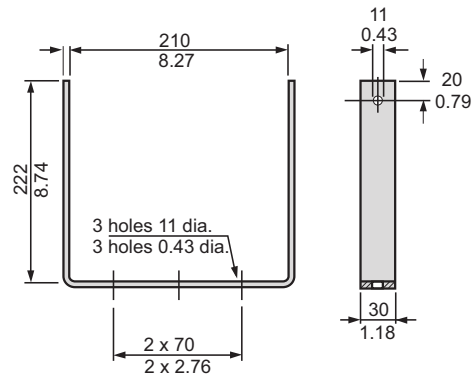

## Εγκρίσεις χωρών

Προστασία από νερό και σκόνη

σύμφωνα με το πρότυπο IEC 60529, IP 65 (όλα τα μοντέλα)

Αυτοσβενόμενο

σύμφωνα με το πρότυπο UL 94 Vo

**Προγραμματισμός**

Διαστάσεις του LBC 3403/16 σε mm (in)

Διαστάσεις του LBC 3404/16 σε mm (in)

Διαστάσεις του LBC 3405/16 σε mm (in)

Διαστάσεις του LBC 3406/16 σε mm (in)

Οι διαστάσεις όλων των μοντέλων στηριγμάτων τοποθέτησης είναι σε mm (in)

**Πληροφορίες παραγγελίας**