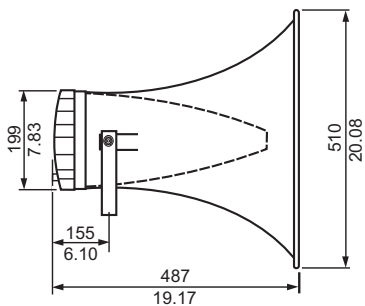

## Εγκρίσεις χωρών

Προστασία από νερό και σκόνη

σύμφωνα με το πρότυπο IEC 60529, IP 65 (όλα τα μοντέλα)

Αυτοσβενόμενο

σύμφωνα με το πρότυπο UL 94 Vo

**Προγραμματισμός**

Διαστάσεις του LBC 3403/16 σε mm (in)

Διαστάσεις του LBC 3404/16 σε mm (in)

Διαστάσεις του LBC 3405/16 σε mm (in)

Διαστάσεις του LBC 3406/16 σε mm (in)

Οι διαστάσεις όλων των μοντέλων στηριγμάτων τοποθέτησης είναι σε mm (in)

**Πληροφορίες παραγγελίας**