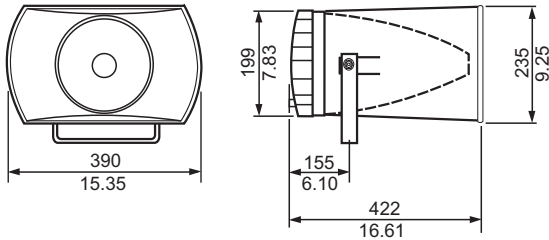

## Kurulum/Konfigürasyon Açıklamaları

LBC 3403/16 mm (inç) cinsinden boyutlar

LBC 3404/16 mm (inç) cinsinden boyutlar

LBC 3405/16 mm (inç) cinsinden boyutlar

LBC 3406/16 mm (inç) cinsinden boyutlar

Tüm modellerde mm (inç) cinsinden montaj braketi boyutları