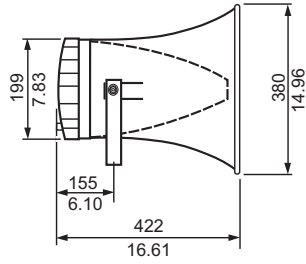

## Kurulum/Konfigürasyon Açıklamaları

LBC 3403/16 mm (inç) cinsinden boyutlar

LBC 3404/16 mm (inç) cinsinden boyutlar

LBC 3405/16 mm (inç) cinsinden boyutlar

LBC 3406/16 mm (inç) cinsinden boyutlar

Tüm modellerde mm (inç) cinsinden montaj braketi boyutları