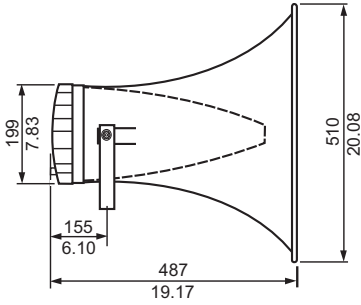

## Kurulum/Konfigürasyon Açıklamaları

LBC 3403/16 mm (inç) cinsinden boyutlar

LBC 3404/16 mm (inç) cinsinden boyutlar

LBC 3405/16 mm (inç) cinsinden boyutlar

LBC 3406/16 mm (inç) cinsinden boyutlar

Tüm modellerde mm (inç) cinsinden montaj braketi boyutları