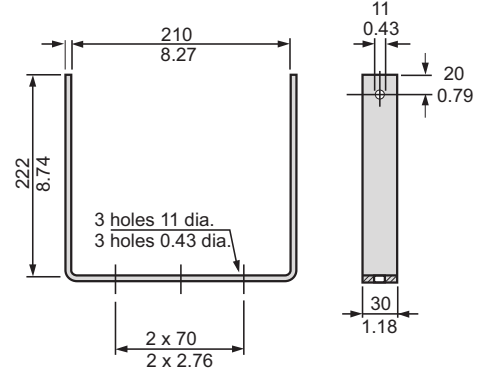

## Kurulum/Konfigürasyon Açıklamaları

LBC 3403/16 mm (inç) cinsinden boyutlar

LBC 3404/16 mm (inç) cinsinden boyutlar

LBC 3405/16 mm (inç) cinsinden boyutlar

LBC 3406/16 mm (inç) cinsinden boyutlar

Tüm modellerde mm (inç) cinsinden montaj braketi boyutları