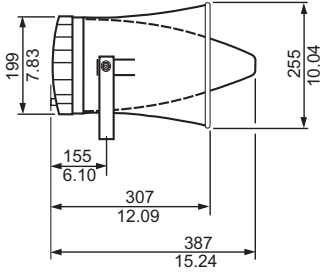

## Kurulum/Konfigürasyon Açıklamaları

LBC 3403/16 mm (inç) cinsinden boyutlar

LBC 3404/16 mm (inç) cinsinden boyutlar

LBC 3405/16 mm (inç) cinsinden boyutlar

LBC 3406/16 mm (inç) cinsinden boyutlar

Tüm modellerde mm (inç) cinsinden montaj braketi boyutları