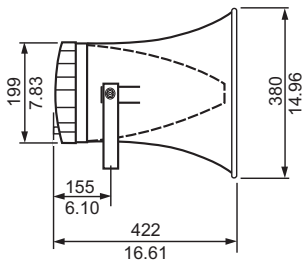

Chứng nhận và Phê chuẩn

Chống bụi và nước	theo IEC 60529, IP 65 (tất cả các kiểu)
Chống cháy	theo tiêu chuẩn UL 94 V0

Ghi chú Lắp đặt/Cấu hình

Kích thước của LBC 3403/16 tính theo mm (in)

Kích thước của LBC 3404/16 tính theo mm (in)

Kích thước của LBC 3405/16 tính theo mm (in)

Kích thước của LBC 3406/16 tính theo mm (in)

Kích thước giá đỡ của tất cả các kiểu tính theo mm (in)

Thông tin Đặt hàng

Loa nén LBC 3403/16, Hình tròn, 10" không có Bộ kích âm thanh