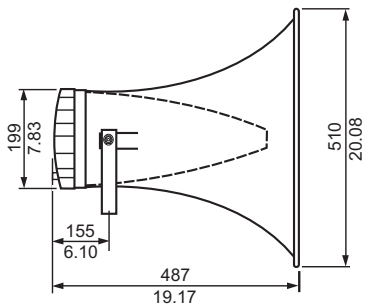

Chứng nhận và Phê chuẩn

Chống bụi và nước	theo IEC 60529, IP 65 (tất cả các kiểu)
Chống cháy	theo tiêu chuẩn UL 94 V0

Ghi chú Lắp đặt/Cấu hình

Kích thước của LBC 3403/16 tính theo mm (in)

Kích thước của LBC 3404/16 tính theo mm (in)

Kích thước của LBC 3405/16 tính theo mm (in)

Kích thước của LBC 3406/16 tính theo mm (in)

Kích thước giá đỡ của tất cả các kiểu tính theo mm (in)

Thông tin Đặt hàng

Loa nén LBC 3403/16, Hình tròn, 10" không có Bộ kích âm thanh