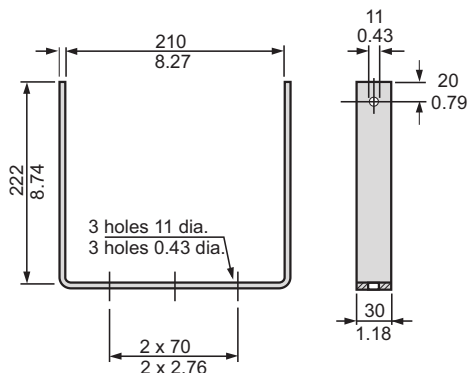

Chứng nhận và Phê chuẩn

Chống bụi và nước	theo IEC 60529, IP 65 (tất cả các kiểu)
Chống cháy	theo tiêu chuẩn UL 94 V0

Ghi chú Lắp đặt/Cấu hình

Kích thước của LBC 3403/16 tính theo mm (in)

Kích thước của LBC 3404/16 tính theo mm (in)

Kích thước của LBC 3405/16 tính theo mm (in)

Kích thước của LBC 3406/16 tính theo mm (in)

Kích thước giá đỡ của tất cả các kiểu tính theo mm (in)

Thông tin Đặt hàng

Loa nén LBC 3403/16, Hình tròn, 10" không có Bộ kích âm thanh