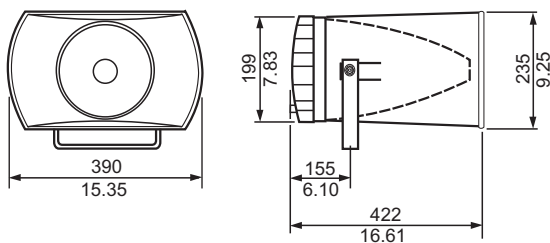

Chứng nhận và Phê chuẩn

Chống bụi và nước	theo IEC 60529, IP 65 (tất cả các kiểu)
Chống cháy	theo tiêu chuẩn UL 94 V0

Ghi chú Lắp đặt/Cấu hình

Kích thước của LBC 3403/16 tính theo mm (in)

Kích thước của LBC 3404/16 tính theo mm (in)

Kích thước của LBC 3405/16 tính theo mm (in)

Kích thước của LBC 3406/16 tính theo mm (in)

Kích thước giá đỡ của tất cả các kiểu tính theo mm (in)

Thông tin Đặt hàng

Loa nén LBC 3403/16, Hình tròn, 10" không có Bộ kích âm thanh