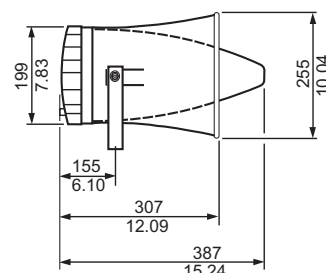

Xét về cấu tạo của loa nén, các bộ phận tiêu chuẩn đã được tận dụng tối đa dựa trên khái niệm mô-đun. Ren vít để siết bộ kích âm thanh là ren tiêu chuẩn 1 3/8-inch (1 3/8" - 18 UNEF-2A). Hình dạng của tấm bao mang đến cho loa nén vẻ ngoài độc đáo và dễ nhận biết.

Ở mặt trong của tấm bao có chứa khoảng trống để lắp bo mạch giám sát đường truyền/loa tùy chọn (và để lắp Bộ điều hợp Kết nối khẩn cấp).

Có một lỗ chờ bổ sung để cho phép đi cáp nối tiếp (nếu sử dụng mắc nối tiếp thì phải lắp thêm một ốc siết cáp PG 13,5 tùy chọn).

Chứng nhận và Phê chuẩn

Chống bụi và nước	theo IEC 60529, IP 65 (tất cả các kiểu)
Chống cháy	theo tiêu chuẩn UL 94 V0

Ghi chú Lắp đặt/Cấu hình

Kích thước của LBC 3403/16 tính theo mm (in)

Kích thước của LBC 3404/16 tính theo mm (in)

Kích thước của LBC 3405/16 tính theo mm (in)

Kích thước của LBC 3406/16 tính theo mm (in)

Kích thước giá đỡ của tất cả các kiểu tính theo mm (in)

Thông tin Đặt hàng

Loa nén LBC 3403/16, Hình tròn, 10" không có Bộ kích âm thanh