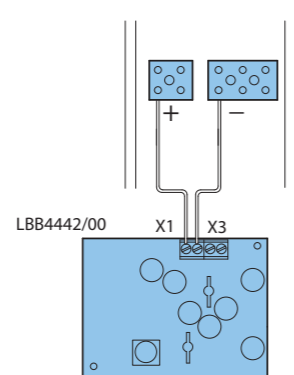

8 |

Optional

9 |

Pos.	Power	
	70V	100V
1	12W	NC
2	6W	12W
3	3W	6W
4	1.5W	3W
5	0.75W	1.5W

10 |

Optional

Optional

Optional

Optional

<https://commerce.boschsecurity.com/gb/en/Sound-projector-12W-metal-bi-directional/p/F.01U.269.034/>

**EN 54-24 DoP Datasheet**

**Sound projector 12W metal bi-directional**  
LBC3430/03

**en** Quick installation guide