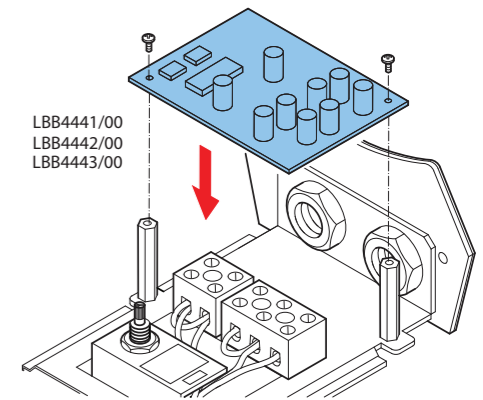

8 |

Optional

9 |

Pos.	Power	
	70V	100V
1	12W	NC
2	6W	12W
3	3W	6W
4	1.5W	3W
5	0.75W	1.5W

10 |

Optional

Optional

Optional

Optional

<https://commerce.boschsecurity.com/gb/en/Sound-projector-12W-metal-bi-directional/p/F.01U.269.034/>

**EN 54-24 DoP Datasheet**

**Sound projector 12W metal bi-directional**  
LBC3430/03

**en** Quick installation guide