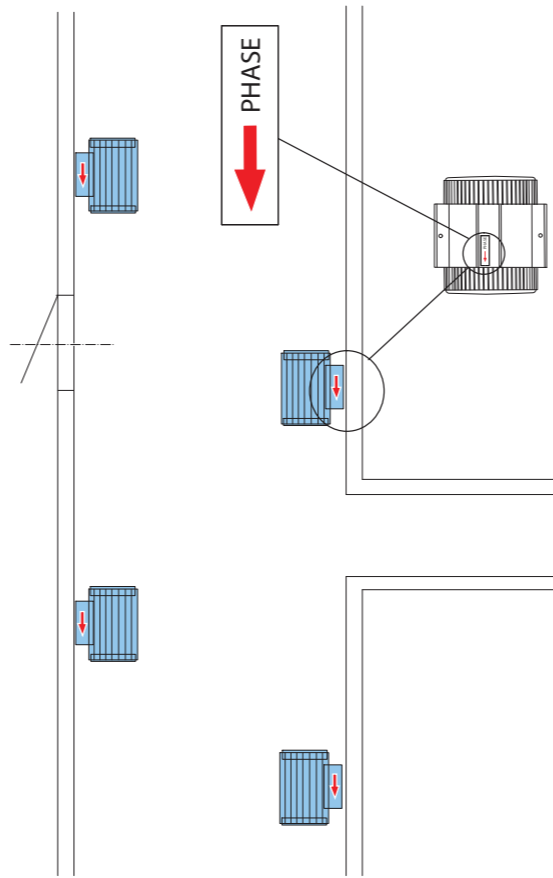

1 |

2 |

3 |

4 |

5 |

6 |

7 |

Optional

8 |

Optional

9 |

Pos.	Power	
	70V	100V
1	12W	NC
2	6W	12W
3	3W	6W
4	1.5W	3W
5	0.75W	1.5W

10 |

Optional

Optional

Optional

Optional

<https://commerce.boschsecurity.com/gb/en/Sound-projector-12W-metal-bi-directional/p/F.01U.269.034/>

**EN 54-24 DoP Datasheet**

**Sound projector 12W metal bi-directional**  
LBC3430/03

**en** Quick installation guide