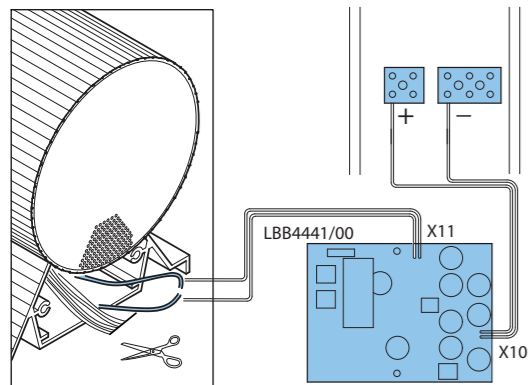

8 |

Optional

9 |

Pos.	Power	
	70V	100V
1	12W	NC
2	6W	12W
3	3W	6W
4	1.5W	3W
5	0.75W	1.5W

10 |

Optional

Optional

Optional

Optional

<https://commerce.boschsecurity.com/gb/en/Sound-projector-12W-metal-bi-directional/p/F.01U.269.034/>

**EN 54-24 DoP Datasheet**

**Sound projector 12W metal bi-directional**  
LBC3430/03

**en** Quick installation guide