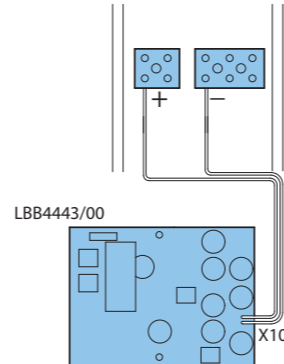

8 |

Optional

9 |

Pos.	Power	
	70V	100V
1	12W	NC
2	6W	12W
3	3W	6W
4	1.5W	3W
5	0.75W	1.5W

10 |

Optional

Optional

Optional

Optional

<https://commerce.boschsecurity.com/gb/en/Sound-projector-12W-metal-bi-directional/p/F.01U.269.034/>

**EN 54-24 DoP Datasheet**

**Sound projector 12W metal bi-directional**  
LBC3430/03

**en** Quick installation guide