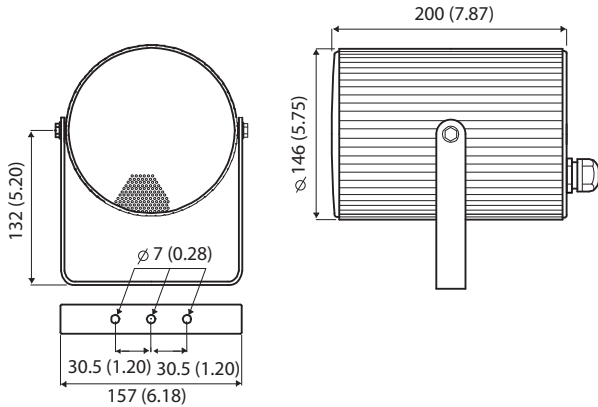

전원 설정

이 라우드스피커에는 탭의 1차 권선에 각기 다른 전원을 설정할 수 있는 70V 및 100V 변압기가 포함되어 있습니다. 필요한 출력(단위 3dB)은 해당 탭에 연결하여 손쉽게 선택할 수 있습니다.

연결 케이블은 후면 커버의 ABS 케이블 글랜드(PG13.5)를 통해 인입되며 와이어 종단은 세라믹 스크루 터미널에 연결할 수 있습니다.
또한 후면 커버에는 루프 스크 연결을 위한 별도의 구멍이 있습니다(기본 제공 시 덮여 있음).
후면 커버를 통해 라인/라우드스피커 감시 보드(옵션)를 내부에 장착할 수 있습니다.

그림 1: 크기(mm/in)

그림 2: 회로도

포함된 부품

품질	구성품
1	LBC3432/03 단일지향성 사운드 프로젝터 20W
1	설치 지침

기술 사양

전기적 특성*

최대 전력(W)	30 W
정격 전력(W)	20 W
변압기 탭 100V 라인(W)	20 W; 5 W; 2.5 W; 10 W
감도(1W, 1m, 1kHz 옥타브)(dB)	93 dB

감도(1W, 4m, 100Hz~10kHz)(dB), 준수: EN54-24	81 dB
음압 레벨(정격 전력, 1m, 1kHz 옥타브)(dB)	106 dB
음압 레벨(정격 전력, 4m, 100Hz~10kHz)(dB), 준수: EN54-24	93 dB
주파수대(-10dB)(Hz)	180 Hz – 20,000 Hz
작동 범위 각도 HxV(-6dB, 500Hz) (°)	360° x 360°
커버리지 앵글 HxV(-6dB, 1kHz)(°)	180° x 180°
작동 범위 각도 HxV(-6dB, 2kHz) (°)	110° x 110°
커버리지 앵글 HxV(-6dB, 4kHz)(°)	50° x 50°
정격 임피던스 100V 라인(Ω)	500 Ω @20W
	10W에서 1000Ω
	5W에서 2000Ω
	2.5W에서 4000Ω

* IEC 60268-5에 따른 기술적 성능 데이터

참고:

- 사양 데이터는 무반향실에서 자유장 상태로 측정되었습니다.
- 기준 평면은 그릴 표면에 있고 기준 축에 수직입니다.
- 기준축은 전면 그릴 표면의 중심점과 수직입니다.
- 수직 평면은 기준 축을 포함하고 기준 평면에 수직입니다.

그림 3: 주파수 응답 그래프 (- 1/3 옥타브 dB SPL @1W(100Hz - 10kHz), 4m; -- 1/1 옥타브 dB SPL @1W(100Hz - 10kHz), 1m)

(1/1) 옥타브 대역	1m에서 dB SPL
125	82.2
250	85.3
500	82.3
1000	84.7
2000	85.6
4000	89.1
8000	78.8

그림 4: 폴라 다이어그램

그림 5: 폴라 다이어그램

기계적 특성

치수(Ø x 깊이) (mm)	146 mm x 200 mm
치수(Ø x 깊이) (in)	5.7 in x 7.9 in
무게 (kg)	2.60 kg
무게 (lb)	5.70 lb
색상(RAL)	RAL 9010 퓨어 화이트
소재	알루미늄
커넥터	스크루 터미널 블록
케이블 직경(mm)	6mm ~ 12mm
케이블 직경(in)	0.24in ~ 0.47in