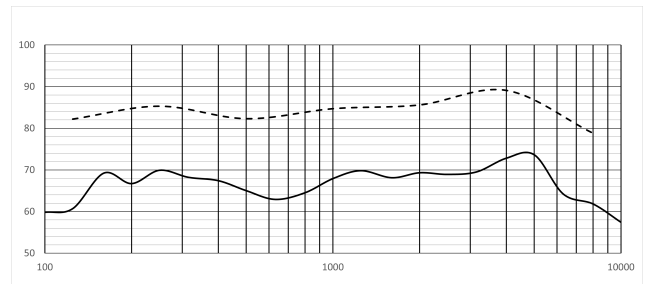

* IEC 60268-5에 따른 기술적 성능 데이터

참고:

- 사양 데이터는 무반향실에서 자유장 상태로 측정되었습니다.
- 기준 평면은 그릴 표면에 있고 기준 축에 수직입니다.
- 기준축은 전면 그릴 표면의 중심점과 수직입니다.
- 수직 평면은 기준 축을 포함하고 기준 평면에 수직입니다.

그림 3: 주파수 응답 그래프 (- 1/3 옥타브 dB SPL @1W(100Hz - 10kHz), 4m; -- 1/1 옥타브 dB SPL @1W(100Hz - 10kHz), 1m)

(1/3) 옥타브 대역	4m에서 dB SPL
100	59.8
125	60.7
160	69.2

(1/3) 옥타브 대역	4m에서 dB SPL
200	66.7
250	69.9
315	68.2
400	67.4
500	65
630	62.9
800	64.5
1000	67.9
1250	69.8
1600	68.1
2000	69.3
2500	68.9
3150	69.5
4000	72.8
5000	73.6
6300	64.2
8000	61.8
10000	57.4