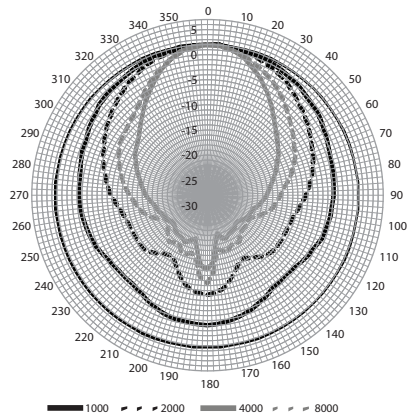

* IEC 60268-5에 따른 기술적 성능 데이터

참고:

- 사양 데이터는 무반향실에서 자유장 상태로 측정되었습니다.
- 기준 평면은 그릴 표면에 있고 기준 축에 수직입니다.
- 기준축은 전면 그릴 표면의 중심점과 수직입니다.
- 수직 평면은 기준 축을 포함하고 기준 평면에 수직입니다.

그림 3: 주파수 응답 그래프 (- 1/3 옥타브 dB SPL @1W(100Hz - 10kHz), 4m; -- 1/1 옥타브 dB SPL @1W(100Hz - 10kHz), 1m)

(1/3) 옥타브 대역	4m에서 dB SPL
100	59.8
125	60.7
160	69.2

(1/3) 옥타브 대역	4m에서 dB SPL
200	66.7
250	69.9
315	68.2
400	67.4
500	65
630	62.9
800	64.5
1000	67.9
1250	69.8
1600	68.1
2000	69.3
2500	68.9
3150	69.5
4000	72.8
5000	73.6
6300	64.2
8000	61.8
10000	57.4

(1/1) 옥타브 대역	1m에서 dB SPL
125	82.2
250	85.3
500	82.3
1000	84.7
2000	85.6
4000	89.1
8000	78.8

그림 4: 폴라 다이어그램

그림 5: 폴라 다이어그램

기계적 특성

치수(Ø x 깊이) (mm)	146 mm x 200 mm
치수(Ø x 깊이) (in)	5.7 in x 7.9 in
무게 (kg)	2.60 kg
무게 (lb)	5.70 lb
색상(RAL)	RAL 9010 퓨어 화이트
소재	알루미늄
커넥터	스크루 터미널 블록
케이블 직경(mm)	6mm ~ 12mm
케이블 직경(in)	0.24in ~ 0.47in