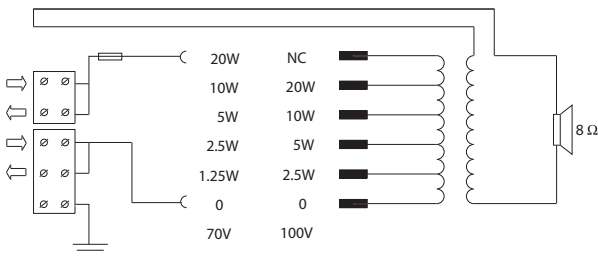

그림 1: 크기(mm/in)

그림 2: 회로도

포함된 부품

품질	구성품
1	LBC3432/03 단일지향성 사운드 프로젝터 20W
1	설치 지침

기술 사양

전기적 특성*

최대 전력(W)	30 W
정격 전력(W)	20 W
변압기 탭 100V 라인(W)	20 W; 5 W; 2.5 W; 10 W
감도(1W, 1m, 1kHz 옥타브)(dB)	93 dB

감도(1W, 4m, 100Hz~10kHz)(dB), 준수: EN54-24	81 dB
음압 레벨(정격 전력, 1m, 1kHz 옥타브)(dB)	106 dB
음압 레벨(정격 전력, 4m, 100Hz~10kHz)(dB), 준수: EN54-24	93 dB
주파수대(-10dB)(Hz)	180 Hz – 20,000 Hz
작동 범위 각도 HxV(-6dB, 500Hz) (°)	360° x 360°
커버리지 앵글 HxV(-6dB, 1kHz)(°)	180° x 180°
작동 범위 각도 HxV(-6dB, 2kHz) (°)	110° x 110°
커버리지 앵글 HxV(-6dB, 4kHz)(°)	50° x 50°
정격 임피던스 100V 라인(Ω)	500 Ω @20W
	10W에서 1000Ω
	5W에서 2000Ω
	2.5W에서 4000Ω

* IEC 60268-5에 따른 기술적 성능 데이터

참고:

- 사양 데이터는 무반향실에서 자유장 상태로 측정되었습니다.
- 기준 평면은 그릴 표면에 있고 기준 축에 수직입니다.
- 기준축은 전면 그릴 표면의 중심점과 수직입니다.
- 수직 평면은 기준 축을 포함하고 기준 평면에 수직입니다.

그림 3: 주파수 응답 그래프 (- 1/3 옥타브 dB SPL @1W(100Hz - 10kHz), 4m; -- 1/1 옥타브 dB SPL @1W(100Hz - 10kHz), 1m)