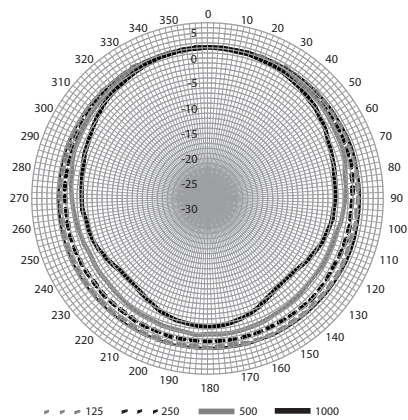

* IEC 60268-5에 따른 기술적 성능 데이터

참고:

- 사양 데이터는 무반향실에서 자유장 상태로 측정되었습니다.
- 기준 평면은 그릴 표면에 있고 기준 축에 수직입니다.
- 기준축은 전면 그릴 표면의 중심점과 수직입니다.
- 수직 평면은 기준 축을 포함하고 기준 평면에 수직입니다.

그림 3: 주파수 응답 그래프 (- 1/3 옥타브 dB SPL @1W(100Hz - 10kHz), 4m; -- 1/1 옥타브 dB SPL @1W(100Hz - 10kHz), 1m)

(1/3) 옥타브 대역	4m에서 dB SPL
100	59.8
125	60.7
160	69.2

(1/3) 옥타브 대역	4m에서 dB SPL
200	66.7
250	69.9
315	68.2
400	67.4
500	65
630	62.9
800	64.5
1000	67.9
1250	69.8
1600	68.1
2000	69.3
2500	68.9
3150	69.5
4000	72.8
5000	73.6
6300	64.2
8000	61.8
10000	57.4

(1/1) 옥타브 대역	1m에서 dB SPL
125	82.2
250	85.3
500	82.3
1000	84.7
2000	85.6
4000	89.1
8000	78.8

그림 4: 폴라 다이어그램

그림 5: 폴라 다이어그램

기계적 특성

치수(Ø x 깊이) (mm)	146 mm x 200 mm
치수(Ø x 깊이) (in)	5.7 in x 7.9 in
무게 (kg)	2.60 kg
무게 (lb)	5.70 lb
색상(RAL)	RAL 9010 퓨어 화이트
소재	알루미늄
커넥터	스크루 터미널 블록
케이블 직경(mm)	6mm ~ 12mm
케이블 직경(in)	0.24in ~ 0.47in