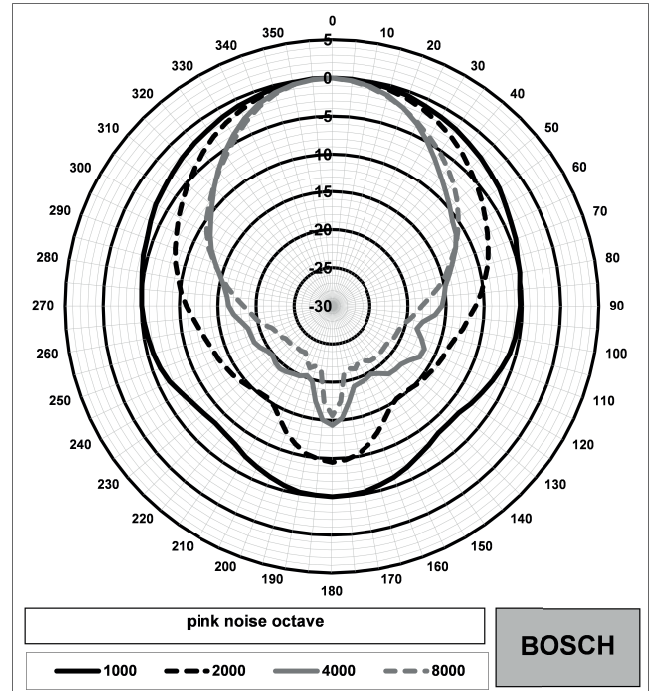

připojují k různým odbočkám primárního vinutí přizpůsobovacího transformátoru. Tím je zjednodušen výběr vyzařování s plným, polovičním, čtvrtinovým nebo osminovým výkonem, aniž by bylo nutné jednotku během instalace otevřít.

Schéma zapojení

Rozměry v mm

Kmitočtová charakteristika

Polární diagram (vysokomitočtová část)

Polární diagram (nízkomitočtová část)

Citlivost oktavového kmitočtového pásma\*

	SPL oktavového pásma 1 W / 1 m	Celková SPL oktavového pásma 1 W / 1 m	Celková SPL oktavového pásma Pmax / 1 m
125 Hz	78.4	-	-