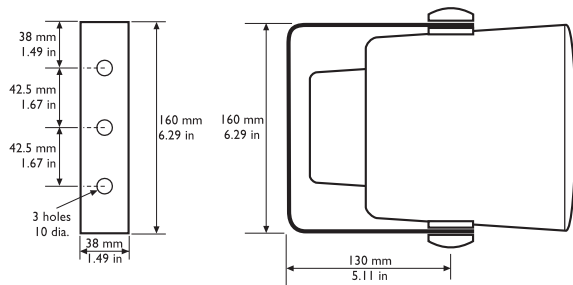

## Poznámky k instalaci a konfiguraci

Zvukový projektor je dodáván s hliníkovým nosným držákem bílé barvy. Držák obsahuje tři 10mm otvory, které lze použít ke snadné montáži projektoru na stěny nebo stropy. Směr projektoru lze nastavit pomocí dvou šroubů zakrytých bílými plastovými kryty. Jednotka je dodávána s pětižilovým kabelem o délce 2 m s barevně odlišenými vodiči. Vodiče jednotlivých barev se

připojují k různým odbočkám primárního vinutí přizpůsobovacího transformátoru. Tím je zjednodušen výběr vyzařování s plným, polovičním, čtvrtinovým nebo osminovým výkonem, aniž by bylo nutné jednotku během instalace otevřít.

Schéma zapojení

Rozměry v mm

Kmitočtová charakteristika

Polární diagram (vysokomitočtová část)

Polární diagram (nízkomitočtová část)

Citlivost oktavového kmitočtového pásma\*

	SPL oktavového pásma 1 W / 1 m	Celková SPL oktavového pásma 1 W / 1 m	Celková SPL oktavového pásma Pmax / 1 m
125 Hz	78.4	-	-