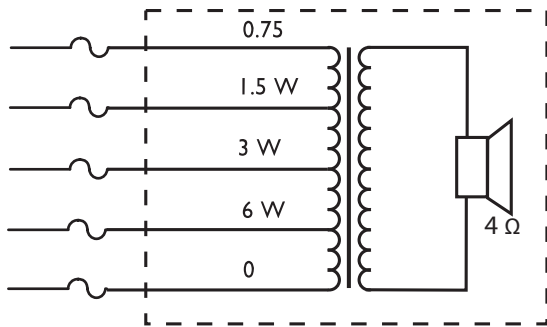

připojují k různým odbočkám primárního vinutí přizpůsobovacího transformátoru. Tím je zjednodušen výběr vyzařování s plným, polovičním, čtvrtinovým nebo osminovým výkonem, aniž by bylo nutné jednotku během instalace otevřít.

Schéma zapojení

Rozměry v mm

Kmitočtová charakteristika

Polární diagram (vysokomitočtová část)

Polární diagram (nízkomitočtová část)

Citlivost oktavového kmitočtového pásma\*

	SPL oktavového pásma 1 W / 1 m	Celková SPL oktavového pásma 1 W / 1 m	Celková SPL oktavového pásma Pmax / 1 m
125 Hz	78.4	-	-