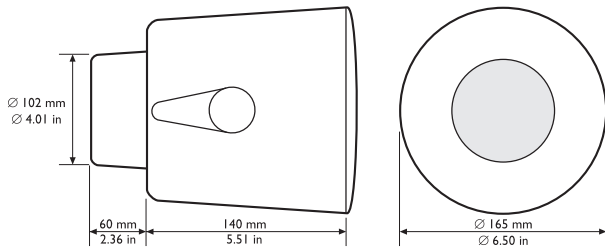

připojují k různým odbočkám primárního vinutí přizpůsobovacího transformátoru. Tím je zjednodušen výběr vyzařování s plným, polovičním, čtvrtinovým nebo osminovým výkonem, aniž by bylo nutné jednotku během instalace otevřít.

Schéma zapojení

Rozměry v mm

Kmitočtová charakteristika

Polární diagram (vysokomitočtová část)

Polární diagram (nízkomitočtová část)

Citlivost oktavového kmitočtového pásma\*

	SPL oktavového pásma 1 W / 1 m	Celková SPL oktavového pásma 1 W / 1 m	Celková SPL oktavového pásma Pmax / 1 m
125 Hz	78.4	-	-