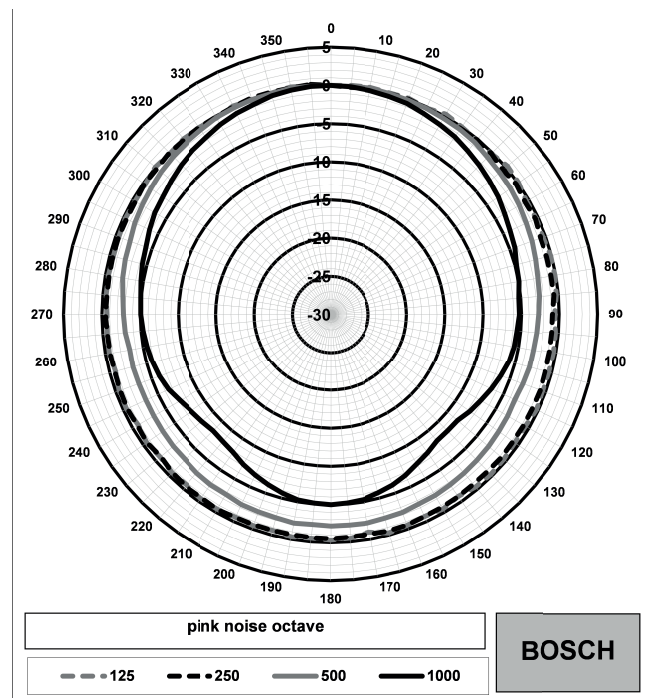

Schéma zapojení

Rozměry v mm

Kmitočtová charakteristika

Polární diagram (vysokomitočtová část)

Polární diagram (nízkomitočtová část)

Citlivost oktavového kmitočtového pásma\*

	SPL oktavového pásma 1 W / 1 m	Celková SPL oktavového pásma 1 W / 1 m	Celková SPL oktavového pásma Pmax / 1 m
125 Hz	78.4	-	-

250 Hz	86.2	-	-
500 Hz	83.8	-	-
1 000 Hz	89.2	-	-
2 000 Hz	93.5	-	-
4 000 Hz	91.2	-	-
8 000 Hz	88.4	-	-
Váhový filtr A	-	88.0	88.4
Váhový filtr Lin	-	95.2	95.6