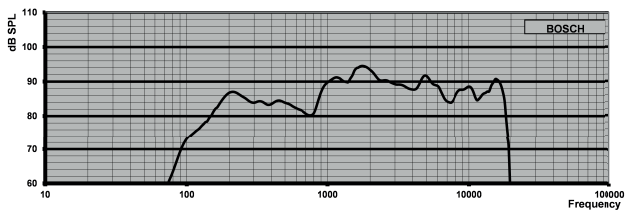

připojují k různým odbočkám primárního vinutí přizpůsobovacího transformátoru. Tím je zjednodušen výběr vyzařování s plným, polovičním, čtvrtinovým nebo osminovým výkonem, aniž by bylo nutné jednotku během instalace otevřít.

Schéma zapojení

Rozměry v mm

Kmitočtová charakteristika

Polární diagram (vysokomitočtová část)

Polární diagram (nízkomitočtová část)

Citlivost oktavového kmitočtového pásma\*

	SPL oktavového pásma 1 W / 1 m	Celková SPL oktavového pásma 1 W / 1 m	Celková SPL oktavového pásma Pmax / 1 m
125 Hz	78.4	-	-