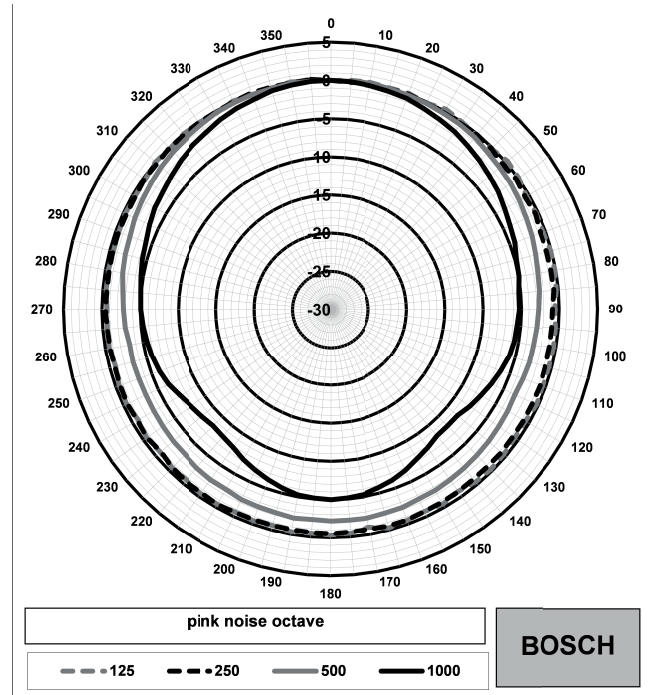

Pystysuuntakuvi (matala taajuus)

Oktaavikaistan herkkyyss*

	Oktaavin äänenpainetas o 1 W / 1 m	Oktaavin kokonaisäänepainetaso 1 W / 1 m	Oktaavin kokonaisäänepainetaso Pmax / 1 m
125 Hz	78.4	-	-