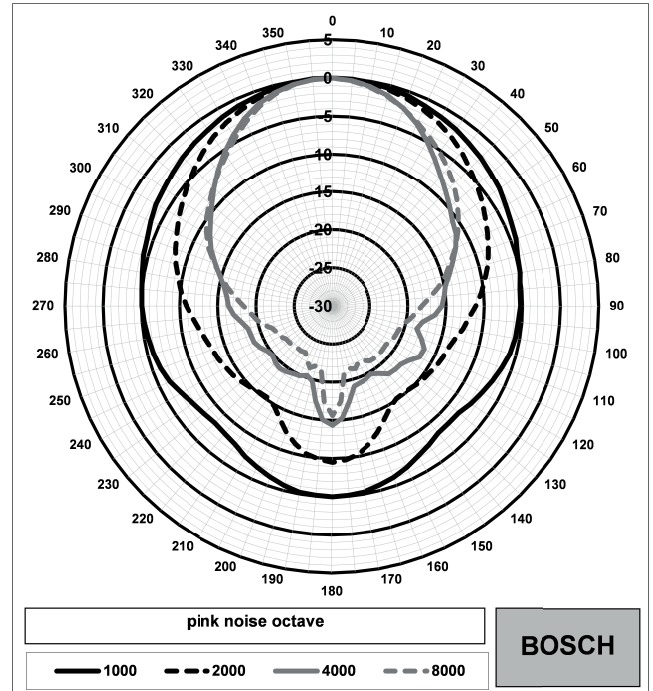

Pystysuuntakuvi (korkea taajuus)