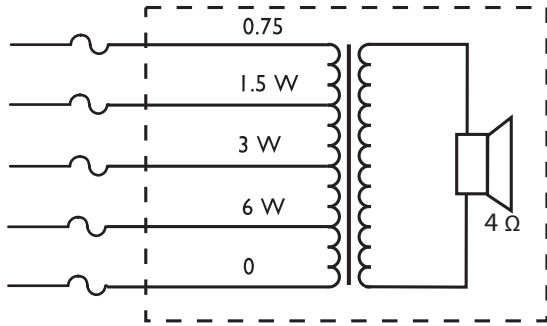

kytketään sovitusmuuntajan eri ulosottoihin. Tällöin voidaan helposti valita täysi teho, puoliteho, neljännesteho tai kahdeksasosateho avaamalla yksikköä asennuksen aikana.

Kytchentäkaavio