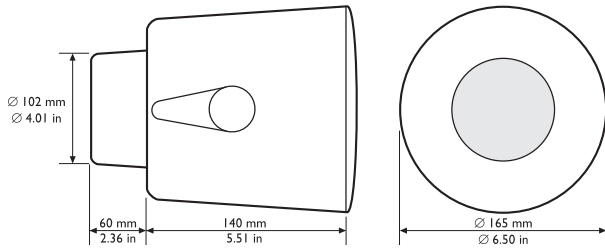

kytketään sovitusmuuntajan eri ulosottoihin. Tällöin voidaan helposti valita täysi teho, puoliteho, neljännesteho tai kahdeksasosateho avaamalla yksikköä asennuksen aikana.

Kytchentäkaavio

Mitat millimetreinä

* Tekniset suorituskykytiedot standardin IEC 60268-5 mukaisesti

Mekaniikka

Mitat (S x P)	165 x 200 mm
Kaiuttimen halkaisija	100 mm
Paino	1,5 kg
Väri	Valkoinen (RAL 9010)
Magneetin paino	101 g

Käyttöympäristö