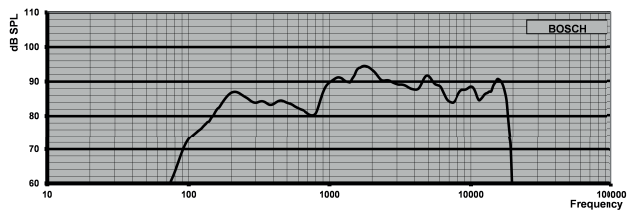

kytketään sovitusmuuntajan eri ulosottoihin. Tällöin voidaan helposti valita täysi teho, puoliteho, neljännesteho tai kahdeksasosateho avaamalla yksikköä asennuksen aikana.

Kytchentäkaavio

Mitat millimetreinä