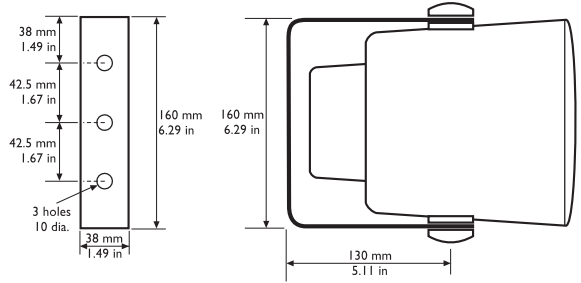

kytketään sovitusmuuntajan eri ulosottoihin. Tällöin voidaan helposti valita täysi teho, puoliteho, neljännesteho tai kahdeksasosateho avaamalla yksikköä asennuksen aikana.

Kytchentäkaavio

Mitat millimetreinä

* Tekniset suorituskykytiedot standardin IEC 60268-5 mukaisesti

Mekaniikka

Mitat (S x P)	165 x 200 mm
Kaiuttimen halkaisija	100 mm
Paino	1,5 kg
Väri	Valkoinen (RAL 9010)
Magneetin paino	101 g

Käyttöympäristö