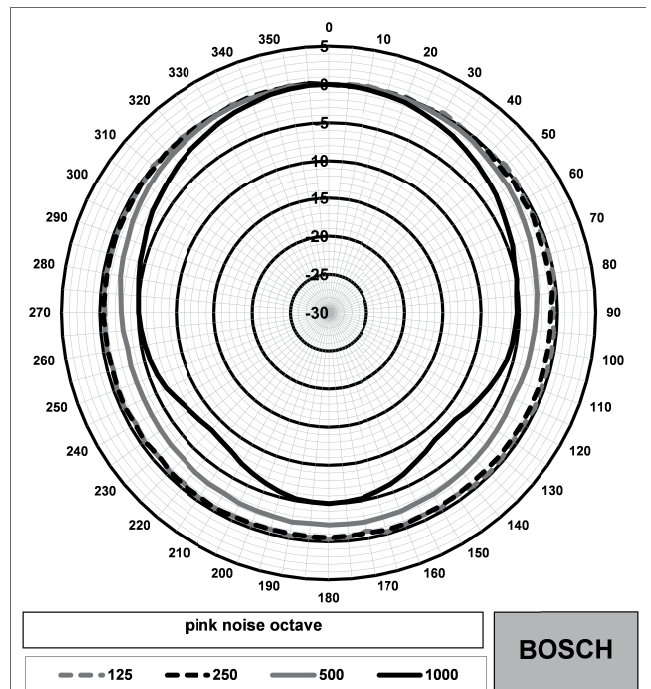

Принципиальная схема

Размеры в мм

Частотная характеристика

Полярная диаграмма (высокие частоты)

Полярная диаграмма (низкие частоты)

Чувствительность октавного диапазона*

	Октавный УЗД 1 Вт/1 м	Общий октавный УЗД 1 Вт/1 м	Общий октавный УЗД Ртах/1 м
125 Гц	78.4	-	-
250 Гц	86.2	-	-
500 Гц	83.8	-	-
1000 Гц	89.2	-	-
2000 Гц	93.5	-	-
4000 Гц	91.2	-	-
8000 Гц	88.4	-	-
А- взвешенное	-	88.0	88.4
Линейно- взвешенное	-	95.2	95.6

Углы раскрытия ДН для октавного диапазона

	Горизонтальн ый	Вертикальн ый	
125 Гц	360	360	
250 Гц	360	360	
500 Гц	360	360	
1000 Гц	216	216	
2000 Гц	110	110	
4000 Гц	72	72	
8000 Гц	74	74	

Акустические характеристики на октаву*. (Все измерения выполнены с сигналом розового шума, значения даны в дБ УЗД.)

Уровень звукового давления при 6 Вт / 1 Вт (при 2 кГц, 1 м)	102 дБ / 94 дБ (УЗД)
Угол раствора при 1 кГц / 4 кГц, (-6 дБ)	180° / 90°
Эффективный частотный диапазон (-10 дБ)	от 140 Гц до 18 кГц
Номинальное напряжение	100 В
Номинальное сопротивление	1667 Ом
Подключение	5-жильный кабель длиной 2 м

* Данные о технических характеристиках согласно IEC 60268-5

Механические характеристики

Размеры (Г х Д)	165 x 200 мм
Диаметр громкоговорителя	100 мм
Вес	1,5 кг
Цвет	Белый (RAL 9010)
Вес магнита	101 г

Условия эксплуатации