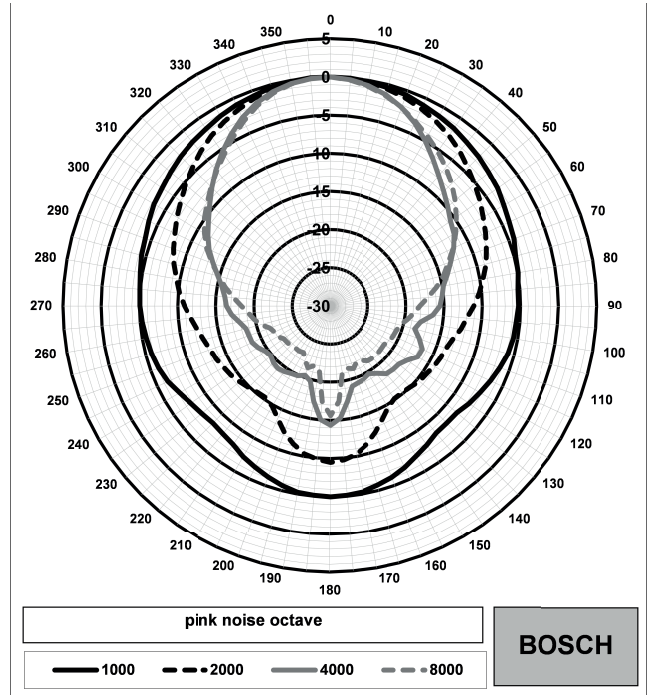

Принципиальная схема

Размеры в мм

Частотная характеристика

Полярная диаграмма (высокие частоты)

Полярная диаграмма (низкие частоты)

Чувствительность октавного диапазона*

	Октавный УЗД 1 Вт/1 м	Общий октавный УЗД 1 Вт/1 м	Общий октавный УЗД Ртах/1 м
125 Гц	78.4	-	-
250 Гц	86.2	-	-
500 Гц	83.8	-	-
1000 Гц	89.2	-	-
2000 Гц	93.5	-	-
4000 Гц	91.2	-	-
8000 Гц	88.4	-	-
А- взвешенное	-	88.0	88.4
Линейно- взвешенное	-	95.2	95.6