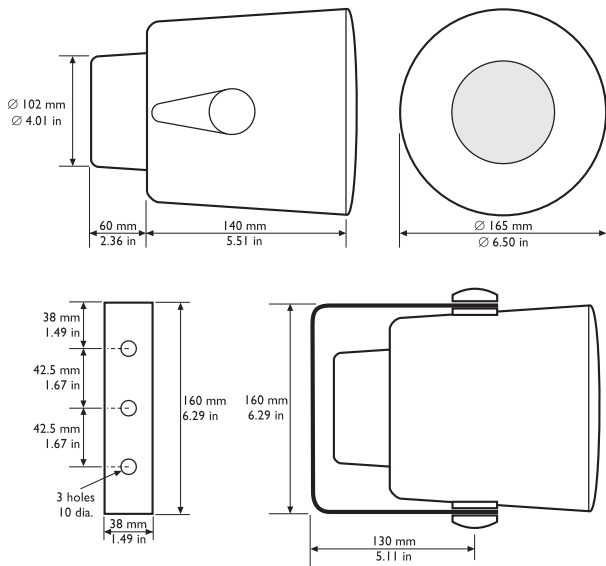

Размеры в мм