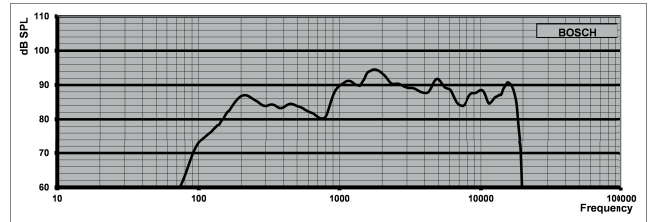

Частотная характеристика