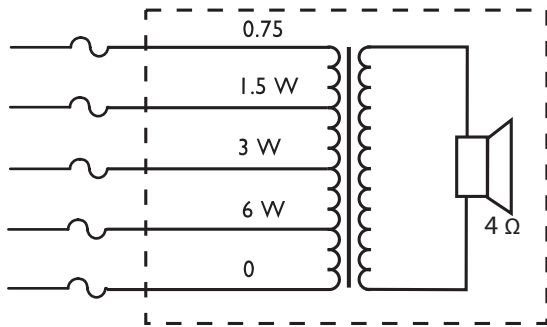

Регион	Примечание о соответствии стандартам/уровню качества	
Европа	CE	DECL EC LBC3941/12

Замечания по установке и настройке

Звуковой прожектор поставляется с алюминиевым монтажным кронштейном, окрашенным в белый цвет. Кронштейн имеет три отверстия диаметром 10 мм, которые можно использовать для крепления прожектора к стене или потолку. Ориентацию прожектора можно отрегулировать при помощи двух винтов, прикрытых белыми пластиковыми крышками. Громкоговоритель оснащен двухметровым разноцветным пятижильным кабелем, каждый цветной провод которого подключается к отдельному ответвлению первичной обмотки согласующего трансформатора. Это облегчает выбор режима работы на полную мощность, половину, четверть или 1/8 мощности без необходимости открывать устройство при установке.

Принципиальная схема