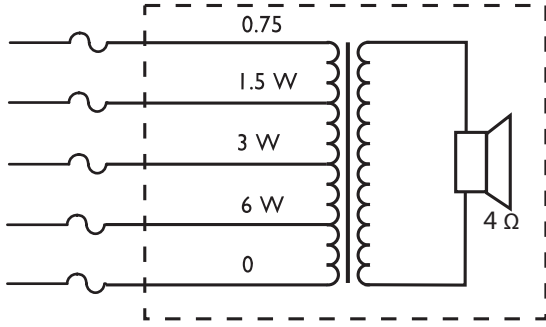

kablo ile birlikte sağlanır. Bu, kurulum sırasında üniteyi açmadan tam güçlü, yarım güçlü, çeyrek güçlü ve sekizde bir güçlü ışımaya seçimini kolaylaştırır.

Devre şeması

Mm (inç) cinsinden boyutlar

Frekans tepkisi