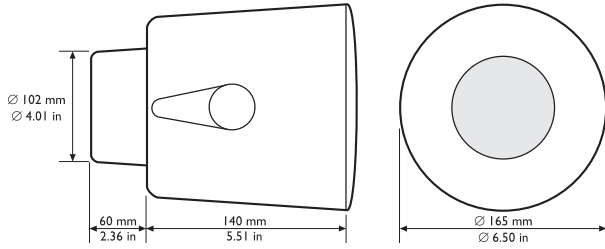

Ses projektörü beyaza boyanmış, alüminyum bir montaj braketi ile birlikte sağlanır. Projektörün duvara ve tavana kolayca monte edilebilmesi için braketle 10 mm boyutunda üç adet delik bulunur. Projektörün yönü, üzerinde beyaz plastik kapaklar bulunan iki vidayla ayarlanabilir. Ünite; her biri uyumlama trafosundaki farklı bir ana kademe noktasına bağlanan renklerle kodlanmış, 2 m uzunluğunda, 5 çekirdekli bir

kablo ile birlikte sağlanır. Bu, kurulum sırasında üniteyi açmadan tam güçlü, yarım güçlü, çeyrek güçlü ve sekizde bir güçlü ışımaya seçimini kolaylaştırır.

Devre şeması

Mm (inç) cinsinden boyutlar

Frekans tepkisi

* IEC 60268-5'e göre teknik performans verileri

Mekanik

Boyutlar (D x U)	165 x 200 mm (6,50 x 7,87 inç)
Hoparlör çapı	100 mm (4 inç)
Ağırlık	1,5 kg (3,3 lb)
Renk	Beyaz (RAL 9010)
Mıknatıs ağırlığı	101 g (3,57 oz)