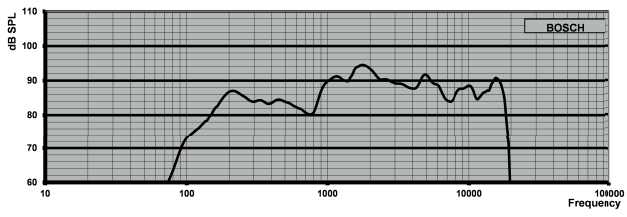

kablo ile birlikte sağlanır. Bu, kurulum sırasında üniteyi açmadan tam güçlü, yarım güçlü, çeyrek güçlü ve sekizde bir güçlü ışımaya seçimini kolaylaştırır.

Devre şeması

Mm (inç) cinsinden boyutlar

Frekans tepkisi