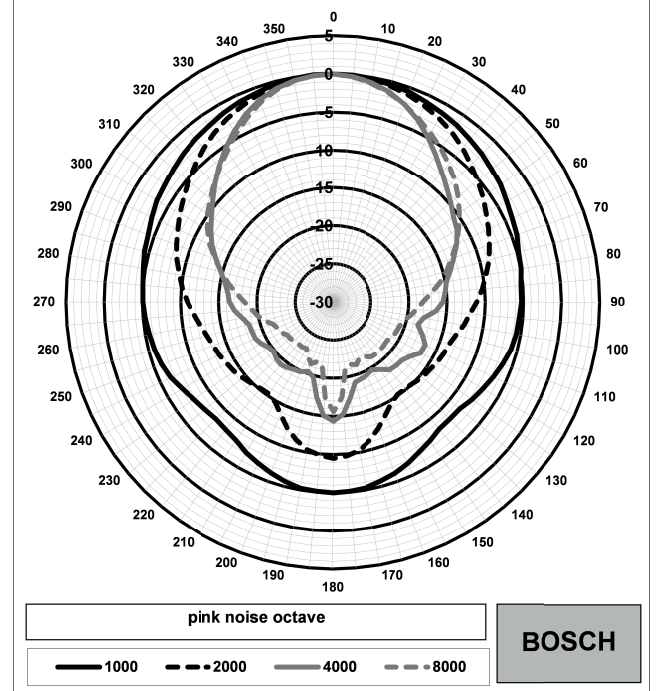

kablo ile birlikte sağlanır. Bu, kurulum sırasında üniteyi açmadan tam güçlü, yarım güçlü, çeyrek güçlü ve sekizde bir güçlü ışımaya seçimini kolaylaştırır.

Devre şeması

Mm (inç) cinsinden boyutlar

Frekans tepkisi

Kutup şeması (yüksek frekans bölümü)

Kutup şeması (düşük frekans bölümü)

Oktav bandı hassasiyeti*

	Oktav SPL 1 W/1 m	Toplam oktav SPL 1 W/1 m	Toplam oktav SPL Pmaks./1 m
125 Hz	78.4	-	-
250 Hz	86.2	-	-

500 Hz	83.8	-	-
1000 Hz	89.2	-	-
2000 Hz	93.5	-	-
4000 Hz	91.2	-	-
8000 Hz	88.4	-	-
A ağırlıklı	-	88.0	88.4
Lin ağırlıklı	-	95.2	95.6

Oktav bandı yayılma açıları

	Yatay	Dikey	
125 Hz	360	360	
250 Hz	360	360	
500 Hz	360	360	
1000 Hz	216	216	
2000 Hz	110	110	
4000 Hz	72	72	
8000 Hz	74	74	

Oktav başına belirlenen akustik performans. (tüm ölçümler, pembe gürültü sinyaliyle yapılmıştır; değerler dB SPL olarak verilmiştir).*