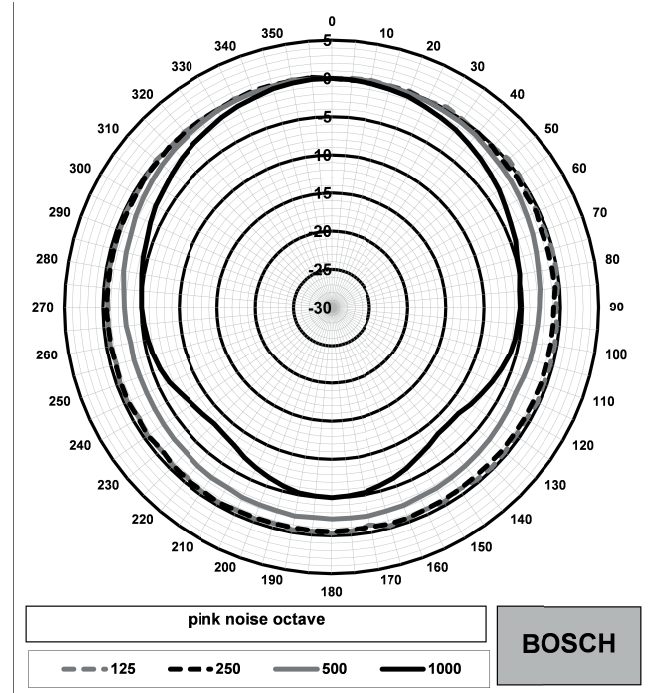

kablo ile birlikte sağlanır. Bu, kurulum sırasında üniteyi açmadan tam güçlü, yarım güçlü, çeyrek güçlü ve sekizde bir güçlü ışımaya seçimini kolaylaştırır.

Devre şeması

Mm (inç) cinsinden boyutlar

Frekans tepkisi

Kutup şeması (yüksek frekans bölümü)

Kutup şeması (düşük frekans bölümü)

Oktav bandı hassasiyeti*

	Oktav SPL 1 W/1 m	Toplam oktav SPL 1 W/1 m	Toplam oktav SPL Pmaks./1 m
125 Hz	78.4	-	-
250 Hz	86.2	-	-

500 Hz	83.8	-	-
1000 Hz	89.2	-	-
2000 Hz	93.5	-	-
4000 Hz	91.2	-	-
8000 Hz	88.4	-	-
A ağırlıklı	-	88.0	88.4
Lin ağırlıklı	-	95.2	95.6