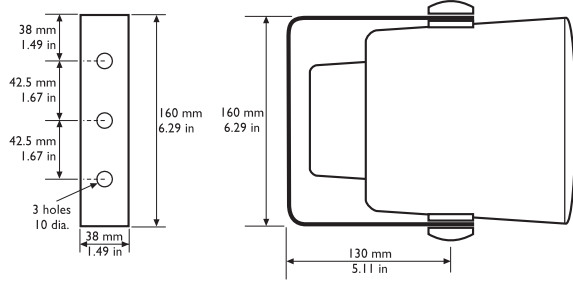

Ses projektörü beyaza boyanmış, alüminyum bir montaj braketi ile birlikte sağlanır. Projektörün duvara ve tavana kolayca monte edilebilmesi için braketle 10 mm boyutunda üç adet delik bulunur. Projektörün yönü, üzerinde beyaz plastik kapaklar bulunan iki vidayla ayarlanabilir. Ünite; her biri uyumlama trafosundaki farklı bir ana kademe noktasına bağlanan renklerle kodlanmış, 2 m uzunluğunda, 5 çekirdekli bir

kablo ile birlikte sağlanır. Bu, kurulum sırasında üniteyi açmadan tam güçlü, yarım güçlü, çeyrek güçlü ve sekizde bir güçlü ışımaya seçimini kolaylaştırır.

Devre şeması

Mm (inç) cinsinden boyutlar

Frekans tepkisi

* IEC 60268-5'e göre teknik performans verileri

Mekanik

Boyutlar (D x U)	165 x 200 mm (6,50 x 7,87 inç)
Hoparlör çapı	100 mm (4 inç)
Ağırlık	1,5 kg (3,3 lb)
Renk	Beyaz (RAL 9010)
Mıknatıs ağırlığı	101 g (3,57 oz)