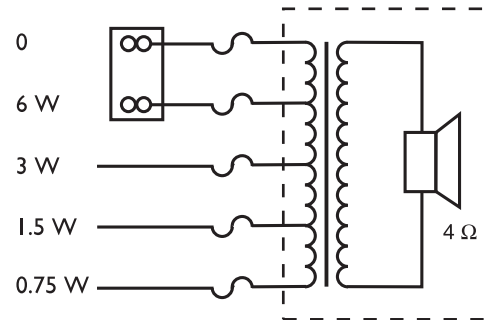

Безопасность	согласно EN 60065
Защита от влаги	согласно EN 60529, IPx4

Регион	Примечание о соответствии стандартам/уровню качества	
Европа	CE	DECL EC LBC3951/12

Замечания по установке и настройке

Установка осуществляется при помощи встроенных зажимов, которые надежно прикрепляют громкоговоритель к потолку. Может использоваться в потолках от 9 до 25 мм толщиной. Прилагается также специальный шаблон для аккуратной разметки профиля в панелях потолка. Подключение осуществляется через блок с зажимными разъемами, что позволяет произвести монтаж без специальных инструментов. Трансформатор поставляется с проводкой, рассчитанной на выходную мощность 6 Вт, но эти настройки могут быть изменены при помощи специальных цветных проводов и клеммной колодки.

01	Зажим
02	Согласующий трансформатор
03	Клеммная колодка

Размеры (мм)

Принципиальная схема

Частотная характеристика

Полярная диаграмма (высокие частоты)

Полярная диаграмма (низкие частоты)

Чувствительность октавного диапазона*