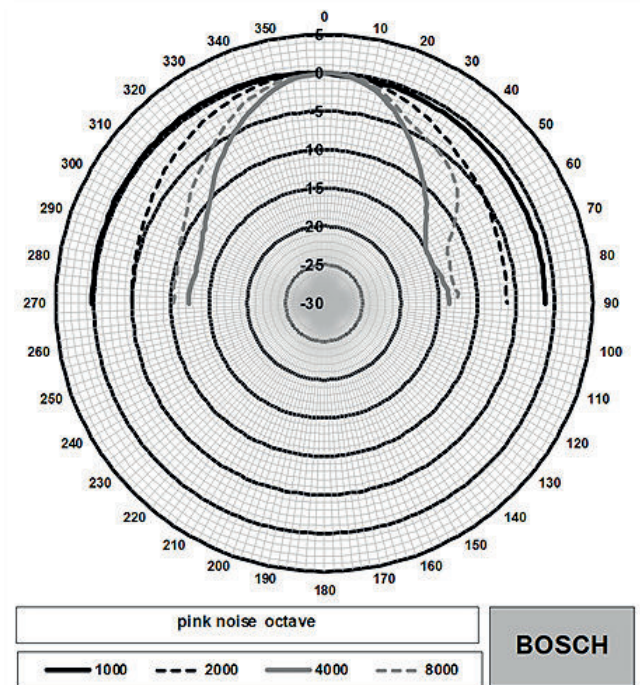

01	Зажим
02	Согласующий трансформатор
03	Клеммная колодка

Размеры (мм)

Принципиальная схема

Частотная характеристика

Полярная диаграмма (высокие частоты)

Полярная диаграмма (низкие частоты)

Чувствительность октавного диапазона*

	Октавный УЗД 1 Вт/1 м	Общий октавный УЗД 1 Вт/1 м	Общий октавный УЗД Pmax/1 м
125 Гц	84.9	-	-
250 Гц	88.5	-	-
500 Гц	84.8	-	-
1000 Гц	87.0	-	-
2000 Гц	91.0	-	-
4000 Гц	92.2	-	-
8000 Гц	88.4	-	-
A- взвешенное	-	87.2	94.3
Линейно- взвешенное	-	88.2	95.4

Углы раскрытия ДН для октавного диапазона

	Горизонтальн ый	Вертикальны й
125 Гц	180	180
250 Гц	180	180
500 Гц	180	180
1000 Гц	180	180

2000 Гц	180	180
4000 Гц	65	65
8000 Гц	69	69

Акустические характеристики на октаву*. (Все измерения выполнены с сигналом розового шума, значения даны в дБ УЗД.)