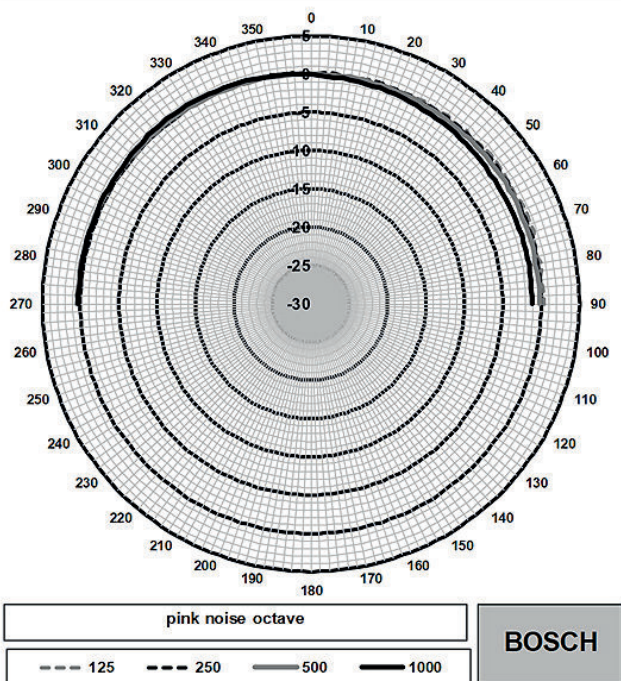

Безопасность	согласно EN 60065
Защита от влаги	согласно EN 60529, IPx4

Регион	Примечание о соответствии стандартам/уровню качества	
Европа	CE	DECL EC LBC3951/12

Замечания по установке и настройке

Установка осуществляется при помощи встроенных зажимов, которые надежно прикрепляют громкоговоритель к потолку. Может использоваться в потолках от 9 до 25 мм толщиной. Прилагается также специальный шаблон для аккуратной разметки профиля в панелях потолка. Подключение осуществляется через блок с зажимными разъемами, что позволяет произвести монтаж без специальных инструментов. Трансформатор поставляется с проводкой, рассчитанной на выходную мощность 6 Вт, но эти настройки могут быть изменены при помощи специальных цветных проводов и клеммной колодки.

01	Зажим
02	Согласующий трансформатор
03	Клеммная колодка

Размеры (мм)

Принципиальная схема

Частотная характеристика

Полярная диаграмма (высокие частоты)

Полярная диаграмма (низкие частоты)

Чувствительность октавного диапазона*

Углы раскрытия ДН для октавного диапазона

	Горизонтальн ый	Вертикальны й
125 Гц	180	180
250 Гц	180	180
500 Гц	180	180
1000 Гц	180	180

2000 Гц	180	180
4000 Гц	65	65
8000 Гц	69	69

Акустические характеристики на октаву*. (Все измерения выполнены с сигналом розового шума, значения даны в дБ УЗД.)