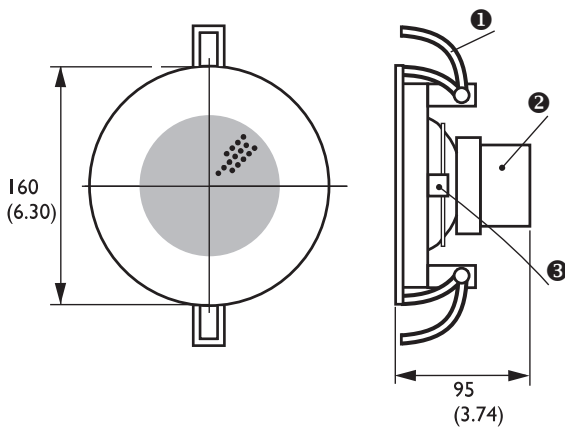

Безопасность	согласно EN 60065
Защита от влаги	согласно EN 60529, IPx4

Регион	Примечание о соответствии стандартам/уровню качества	
Европа	CE	DECL EC LBC3951/12

Замечания по установке и настройке

Установка осуществляется при помощи встроенных зажимов, которые надежно прикрепляют громкоговоритель к потолку. Может использоваться в потолках от 9 до 25 мм толщиной. Прилагается также специальный шаблон для аккуратной разметки профиля в панелях потолка. Подключение осуществляется через блок с зажимными разъемами, что позволяет произвести монтаж без специальных инструментов. Трансформатор поставляется с проводкой, рассчитанной на выходную мощность 6 Вт, но эти настройки могут быть изменены при помощи специальных цветных проводов и клеммной колодки.