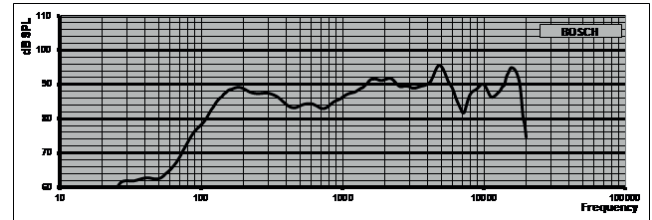

Частотная характеристика