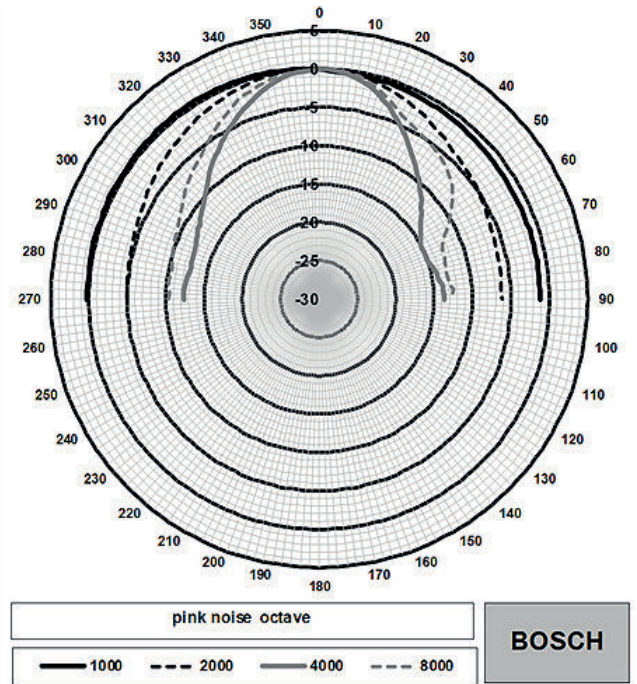

- 01 安装夹
- 02 匹配变压器
- 03 接线盒

尺寸 (单位: 毫米 (英寸))

电路图

频率响应

指向性图 (高频部分)

指向性图 (低频部分)

倍频程灵敏度*

	倍频程 SPL 1W/1m	总计倍频程 SPL 1W/1m	总计倍频程 SPL Pmax/1m
125Hz	84.9	-	-
250Hz	88.5	-	-

500Hz	84.8	-	-
1000Hz	87.0	-	-
2000Hz	91.0	-	-
4000Hz	92.2	-	-
8000Hz	88.4	-	-
A 计权	-	87.2	94.3
Lin 计权	-	88.2	95.4

倍频程开放角度

	水平	垂直	
125Hz	180	180	
250Hz	180	180	
500Hz	180	180	
1000Hz	180	180	
2000Hz	180	180	
4000Hz	65	65	
8000Hz	69	69	

每倍频程的声学特性。*（所有测量全部采用粉红噪声信号完成；值的单位是 dB SPL）。

随附部件

数量	组件
1	LBC3951/12 天花扬声器
1	145 毫米圆形模板

技术指标

电气参数*

额定功率	6/3/1.5/0.75W
6W/1W (1kHz, 1 米) 时的声压级	95dB/87dB (SPL)
6W/1W (4kHz, 1 米) 时的声压级	98dB/90dB (SPL)
有效频率范围(-10dB)	90Hz 至 18kHz

1kHz/4kHz (-6dB) 时的开放角度	180° / 65°
额定电压	100V
额定阻抗	1667ohm
接口	2 针推入式接线盒

*技术性能数据符合 IEC 60268-5 标准

机械参数

直径	160 毫米 (6.30 英寸)
最大厚度	95 毫米 (3.74 英寸)
天花板厚度	9 至 25 毫米 (0.35 至 0.98 英寸)
安装开孔	145 毫米 (5.71 英寸)
扬声器直径	101.6 毫米 (4 英寸)
重量	640 克 (1.41 磅)
颜色	白色(RAL 9010)
磁铁重量	101 克 (3.57 盎司)