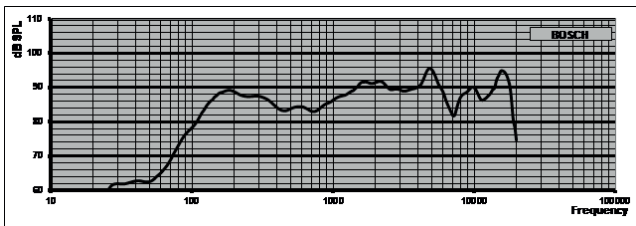

- 01 安装夹
- 02 匹配变压器
- 03 接线盒

尺寸 (单位: 毫米 (英寸))

电路图

频率响应

倍频程灵敏度*

	倍频程 SPL 1W/1m	总计倍频程 SPL 1W/1m	总计倍频程 SPL Pmax/1m
125Hz	84.9	-	-
250Hz	88.5	-	-