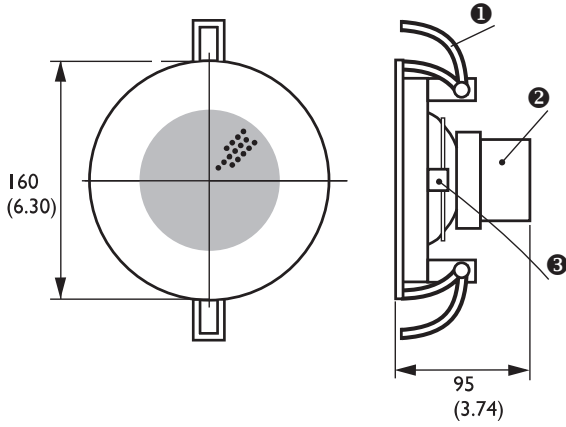

安全性	符合 EN 60065 标准
防水	符合 EN 60529, IPx4 标准

区域	合规/质量标记
欧洲	CE DECL EC LBC3951/12

安装/配置说明

扬声器内置安装夹, 用户可以方便地将其固定在天花板开孔中。天花板的厚度可以在 9 至 25 毫米之间。此外, 还提供了用于在天花板上准确标记开孔的模板。用户可以通过带有推入式端子的接线盒进行布线, 从而在不使用任何特殊工具的情况下进行安装。随附的变压器布线提供 6W 额定输出功率, 也可以使用彩色导线和接线盒轻松更改接线, 从而提供不同的功率。

- 01 安装夹
- 02 匹配变压器
- 03 接线盒

尺寸 (单位: 毫米 (英寸))

电路图

频率响应

指向性图 (高频部分)

指向性图 (低频部分)

倍频程灵敏度*

	倍频程 SPL 1W/1m	总计倍频程 SPL 1W/1m	总计倍频程 SPL Pmax/1m
125Hz	84.9	-	-
250Hz	88.5	-	-

1kHz/4kHz (-6dB) 时的开放角度	180° / 65°
额定电压	100V
额定阻抗	1667ohm
接口	2 针推入式接线盒

*技术性能数据符合 IEC 60268-5 标准

机械参数

直径	160 毫米 (6.30 英寸)
最大厚度	95 毫米 (3.74 英寸)
天花板厚度	9 至 25 毫米 (0.35 至 0.98 英寸)
安装开孔	145 毫米 (5.71 英寸)
扬声器直径	101.6 毫米 (4 英寸)
重量	640 克 (1.41 磅)
颜色	白色(RAL 9010)
磁铁重量	101 克 (3.57 盎司)