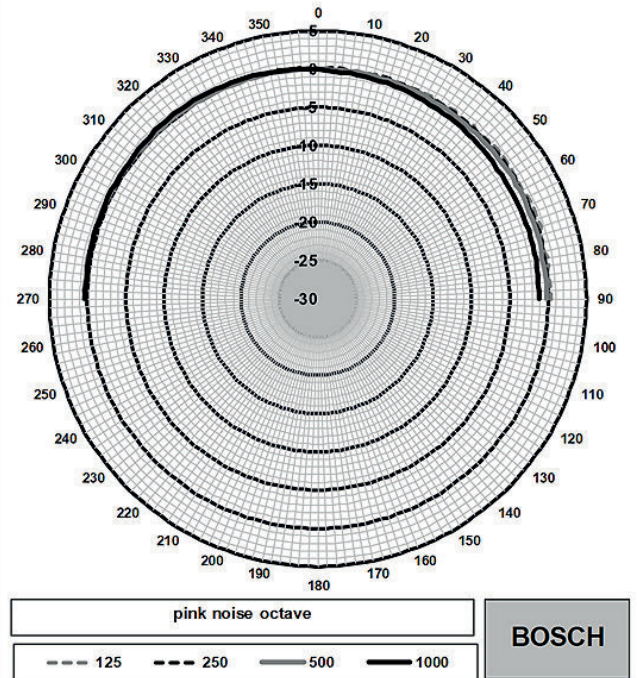

- 01 安装夹
- 02 匹配变压器
- 03 接线盒

尺寸 (单位: 毫米 (英寸))

电路图

频率响应

指向性图 (高频部分)

指向性图 (低频部分)

倍频程灵敏度*

	倍频程 SPL 1W/1m	总计倍频程 SPL 1W/1m	总计倍频程 SPL Pmax/1m
125Hz	84.9	-	-
250Hz	88.5	-	-

500Hz	84.8	-	-
1000Hz	87.0	-	-
2000Hz	91.0	-	-
4000Hz	92.2	-	-
8000Hz	88.4	-	-
A 计权	-	87.2	94.3
Lin 计权	-	88.2	95.4

倍频程开放角度

	水平	垂直	
125Hz	180	180	
250Hz	180	180	
500Hz	180	180	
1000Hz	180	180	
2000Hz	180	180	
4000Hz	65	65	
8000Hz	69	69	

每倍频程的声学特性。*（所有测量全部采用粉红噪声信号完成；值的单位是 dB SPL）。

随附部件

数量	组件
1	LBC3951/12 天花扬声器
1	145 毫米圆形模板

技术指标

电气参数*

额定功率	6/3/1.5/0.75W
6W/1W (1kHz, 1 米) 时的声压级	95dB/87dB (SPL)
6W/1W (4kHz, 1 米) 时的声压级	98dB/90dB (SPL)
有效频率范围(-10dB)	90Hz 至 18kHz

1kHz/4kHz (-6dB) 时的开放角度	180° / 65°
额定电压	100V
额定阻抗	1667ohm
接口	2 针推入式接线盒

*技术性能数据符合 IEC 60268-5 标准

机械参数

直径	160 毫米 (6.30 英寸)
最大厚度	95 毫米 (3.74 英寸)
天花板厚度	9 至 25 毫米 (0.35 至 0.98 英寸)
安装开孔	145 毫米 (5.71 英寸)
扬声器直径	101.6 毫米 (4 英寸)
重量	640 克 (1.41 磅)
颜色	白色(RAL 9010)
磁铁重量	101 克 (3.57 盎司)