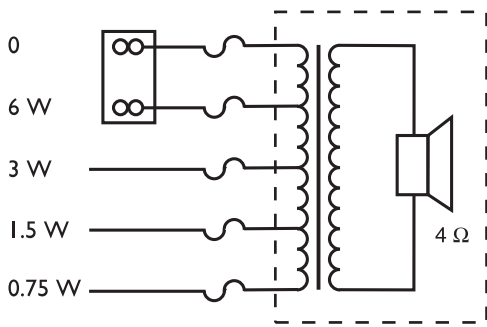

安全性	符合 EN 60065 标准
防水	符合 EN 60529, IPx4 标准

区域	合规/质量标记
欧洲	CE DECL EC LBC3951/12

安装/配置说明

扬声器内置安装夹, 用户可以方便地将其固定在天花板开孔中。天花板的厚度可以在 9 至 25 毫米之间。此外, 还提供了用于在天花板上准确标记开孔的模板。用户可以通过带有推入式端子的接线盒进行布线, 从而在不使用任何特殊工具的情况下进行安装。随附的变压器布线提供 6W 额定输出功率, 也可以使用彩色导线和接线盒轻松更改接线, 从而提供不同的功率。

- 01 安装夹
- 02 匹配变压器
- 03 接线盒

尺寸 (单位: 毫米 (英寸))

电路图

频率响应

指向性图 (高频部分)

指向性图 (低频部分)

倍频程灵敏度*

	倍频程 SPL 1W/1m	总计倍频程 SPL 1W/1m	总计倍频程 SPL Pmax/1m
125Hz	84.9	-	-
250Hz	88.5	-	-

1kHz/4kHz (-6dB) 时的开放角度	180° / 65°
额定电压	100V
额定阻抗	1667ohm
接口	2 针推入式接线盒

*技术性能数据符合 IEC 60268-5 标准

机械参数

直径	160 毫米 (6.30 英寸)
最大厚度	95 毫米 (3.74 英寸)
天花板厚度	9 至 25 毫米 (0.35 至 0.98 英寸)
安装开孔	145 毫米 (5.71 英寸)
扬声器直径	101.6 毫米 (4 英寸)
重量	640 克 (1.41 磅)
颜色	白色(RAL 9010)
磁铁重量	101 克 (3.57 盎司)