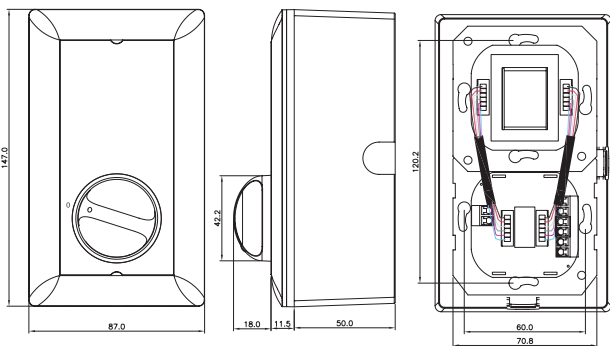

Ασφάλεια	σύμφωνα με το πρότυπο EN 60065
Αυτοσβενόμενο	σύμφωνα με το πρότυπο UL 94 V0

Προγραμματισμός

Διαστάσεις των LBC 1400/10 και LBC 1400/20 σε mm

Διαστάσεις των LBC 1410/10 και LBC 1410/20 σε mm

Διαστάσεις των LBC 1420/10 και LBC 1420/20 σε mm

Διαστάσεις του LBC 1430/10 σε mm

Διαστάσεις του LM1-SMB-MK σε mm

Λεπτομέρεια του LM1-SMB-MK

Διάγραμμα κυκλώματος του LBC 1410/10

Διάγραμμα κυκλώματος του LBC 1410/20

Διάγραμμα κυκλώματος του LBC 1400/10

Διάγραμμα κυκλώματος του LBC 1420/10

Μηχανικά χαρακτηριστικά

LBC 1400/10/20	
Διαστάσεις (Π x Υ x Β)	87 x 87 x 45,6 mm
Βάρος	226 g
Χρώμα	Λευκό (RAL 9010)
LBC 1410/10 και /20	
Διαστάσεις (Π x Υ x Β)	87 x 87 x 45,6 mm
Βάρος	227 g
Χρώμα	Λευκό (RAL 9010)
LBC 1420/10 και /20	
Διαστάσεις (Π x Υ x Β)	87 x 147 x 61,5 mm
Βάρος	512 g (συμπεριλαμβανομένου του κουτιού επιτοίχιας τοποθέτησης)
Χρώμα	Λευκό (RAL 9010)
LBC 1430/10	
Διαστάσεις (Π x Υ x Β)	87 x 87 x 32,9 mm
Βάρος	125 g
Χρώμα	Λευκό (RAL 9010)
LM1-SMB-MK	
Διαστάσεις (Π x Υ x Β)	87,3 x 87,3 x 50 mm
Βάρος	73 g
Χρώμα	Λευκό (RAL 9010)