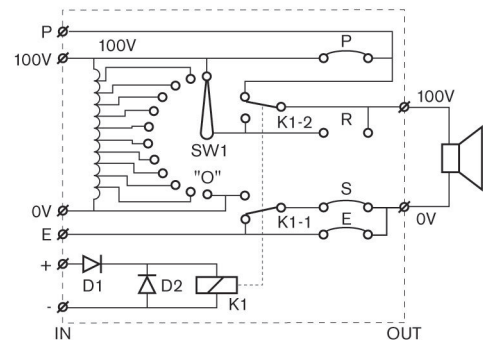

Ασφάλεια	σύμφωνα με το πρότυπο EN 60065
Αυτοσβενόμενο	σύμφωνα με το πρότυπο UL 94 V0

Προγραμματισμός

Διαστάσεις των LBC 1400/10 και LBC 1400/20 σε mm

Διαστάσεις των LBC 1410/10 και LBC 1410/20 σε mm

Διαστάσεις των LBC 1420/10 και LBC 1420/20 σε mm

Διαστάσεις του LBC 1430/10 σε mm

Διαστάσεις του LM1-SMB-MK σε mm

Λεπτομέρεια του LM1-SMB-MK

Διάγραμμα κυκλώματος του LBC 1410/10

Διάγραμμα κυκλώματος του LBC 1410/20

Διάγραμμα κυκλώματος του LBC 1400/10

Διάγραμμα κυκλώματος του LBC 1420/10

Διάγραμμα κυκλώματος του LBC 1400/20

Διάγραμμα κυκλώματος του LBC 1420/20

Διάγραμμα κυκλώματος του LBC 1430/10

Τεχνικά στοιχεία

Ηλεκτρικά χαρακτηριστικά

LBC 1400/10/20	
Όνομαστική ισχύς	12 W
Τάση εισόδου	100 V
Βήματα εξασθένησης	5 x 3 dB + απενεργ.
Απόκριση συχνότητας	50 Hz έως 20 kHz (-1 dB)
THD	<0,5%
Κατανάλωση ρεύματος	20 mA στα 24 VDC
LBC 1410/10 και /20	
Όνομαστική ισχύς	36 W
Τάση εισόδου	100 V
Βήματα εξασθένησης	8 x 3 dB + απενεργ.
Απόκριση συχνότητας	50 Hz έως 20 kHz (-1 dB)
THD	<0,5%
Κατανάλωση ρεύματος	20 mA στα 24 VDC
LBC 1420/10 και /20	
Όνομαστική ισχύς	100 W
Τάση εισόδου	100 V
Βήματα εξασθένησης	10 x 2 dB + απενεργ.
Απόκριση συχνότητας	50 Hz έως 20 kHz (-1 dB)
THD	<0,5%
Κατανάλωση ρεύματος	20 mA στα 24 VDC
LBC 1430/10	
Όνομαστική ισχύς	100 W
Τάση εισόδου	100 V
Αριθμός προγραμμάτων	5 προγράμματα + απενεργ.

Μηχανικά χαρακτηριστικά

LBC 1400/10/20	
Διαστάσεις (Π x Υ x Β)	87 x 87 x 45,6 mm
Βάρος	226 g
Χρώμα	Λευκό (RAL 9010)
LBC 1410/10 και /20	
Διαστάσεις (Π x Υ x Β)	87 x 87 x 45,6 mm
Βάρος	227 g
Χρώμα	Λευκό (RAL 9010)
LBC 1420/10 και /20	
Διαστάσεις (Π x Υ x Β)	87 x 147 x 61,5 mm
Βάρος	512 g (συμπεριλαμβανομένου του κουτιού επιτοίχιας τοποθέτησης)
Χρώμα	Λευκό (RAL 9010)
LBC 1430/10	
Διαστάσεις (Π x Υ x Β)	87 x 87 x 32,9 mm
Βάρος	125 g
Χρώμα	Λευκό (RAL 9010)
LM1-SMB-MK	
Διαστάσεις (Π x Υ x Β)	87,3 x 87,3 x 50 mm
Βάρος	73 g
Χρώμα	Λευκό (RAL 9010)