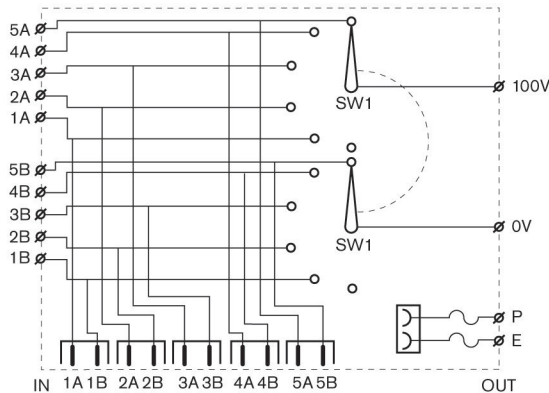

Ασφάλεια	σύμφωνα με το πρότυπο EN 60065
Αυτοσβενόμενο	σύμφωνα με το πρότυπο UL 94 V0

Προγραμματισμός

Διαστάσεις των LBC 1400/10 και LBC 1400/20 σε mm

Διαστάσεις των LBC 1410/10 και LBC 1410/20 σε mm

Διαστάσεις των LBC 1420/10 και LBC 1420/20 σε mm

Διαστάσεις του LBC 1430/10 σε mm

Διαστάσεις του LM1-SMB-MK σε mm

Λεπτομέρεια του LM1-SMB-MK

Διάγραμμα κυκλώματος του LBC 1410/10

Διάγραμμα κυκλώματος του LBC 1410/20

Διάγραμμα κυκλώματος του LBC 1400/10

Διάγραμμα κυκλώματος του LBC 1420/10

Διάγραμμα κυκλώματος του LBC 1400/20

Διάγραμμα κυκλώματος του LBC 1420/20

Διάγραμμα κυκλώματος του LBC 1430/10

Τεχνικά στοιχεία

Ηλεκτρικά χαρακτηριστικά

LBC 1400/10/20	
Όνομαστική ισχύς	12 W
Τάση εισόδου	100 V
Βήματα εξασθένησης	5 x 3 dB + απενεργ.
Απόκριση συχνότητας	50 Hz έως 20 kHz (-1 dB)
THD	<0,5%
Κατανάλωση ρεύματος	20 mA στα 24 VDC
LBC 1410/10 και /20	
Όνομαστική ισχύς	36 W
Τάση εισόδου	100 V
Βήματα εξασθένησης	8 x 3 dB + απενεργ.
Απόκριση συχνότητας	50 Hz έως 20 kHz (-1 dB)
THD	<0,5%
Κατανάλωση ρεύματος	20 mA στα 24 VDC
LBC 1420/10 και /20	
Όνομαστική ισχύς	100 W
Τάση εισόδου	100 V
Βήματα εξασθένησης	10 x 2 dB + απενεργ.
Απόκριση συχνότητας	50 Hz έως 20 kHz (-1 dB)
THD	<0,5%
Κατανάλωση ρεύματος	20 mA στα 24 VDC
LBC 1430/10	
Όνομαστική ισχύς	100 W
Τάση εισόδου	100 V
Αριθμός προγραμμάτων	5 προγράμματα + απενεργ.

Μηχανικά χαρακτηριστικά

LBC 1400/10/20	
Διαστάσεις (Π x Υ x Β)	87 x 87 x 45,6 mm
Βάρος	226 g
Χρώμα	Λευκό (RAL 9010)
LBC 1410/10 και /20	
Διαστάσεις (Π x Υ x Β)	87 x 87 x 45,6 mm
Βάρος	227 g
Χρώμα	Λευκό (RAL 9010)
LBC 1420/10 και /20	
Διαστάσεις (Π x Υ x Β)	87 x 147 x 61,5 mm
Βάρος	512 g (συμπεριλαμβανομένου του κουτιού επιτοίχιας τοποθέτησης)
Χρώμα	Λευκό (RAL 9010)
LBC 1430/10	
Διαστάσεις (Π x Υ x Β)	87 x 87 x 32,9 mm
Βάρος	125 g
Χρώμα	Λευκό (RAL 9010)
LM1-SMB-MK	
Διαστάσεις (Π x Υ x Β)	87,3 x 87,3 x 50 mm
Βάρος	73 g
Χρώμα	Λευκό (RAL 9010)