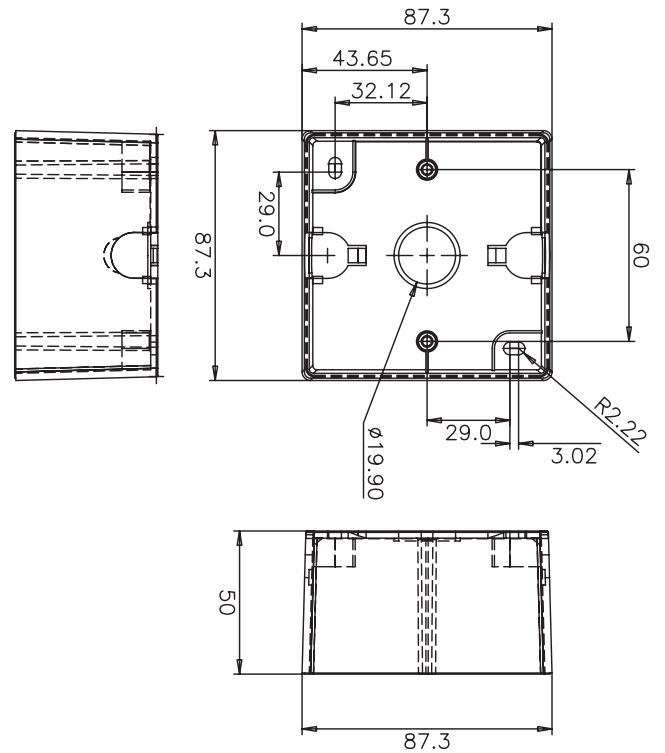

Ασφάλεια	σύμφωνα με το πρότυπο EN 60065
Αυτοσβενόμενο	σύμφωνα με το πρότυπο UL 94 V0

Προγραμματισμός

Διαστάσεις των LBC 1400/10 και LBC 1400/20 σε mm

Διαστάσεις των LBC 1410/10 και LBC 1410/20 σε mm

Διαστάσεις των LBC 1420/10 και LBC 1420/20 σε mm

Διαστάσεις του LBC 1430/10 σε mm

Διαστάσεις του LM1-SMB-MK σε mm

Λεπτομέρεια του LM1-SMB-MK

Διάγραμμα κυκλώματος του LBC 1410/10

Διάγραμμα κυκλώματος του LBC 1410/20

Διάγραμμα κυκλώματος του LBC 1400/10

Διάγραμμα κυκλώματος του LBC 1420/10

Μηχανικά χαρακτηριστικά

LBC 1400/10/20	
Διαστάσεις (Π x Υ x Β)	87 x 87 x 45,6 mm
Βάρος	226 g
Χρώμα	Λευκό (RAL 9010)
LBC 1410/10 και /20	
Διαστάσεις (Π x Υ x Β)	87 x 87 x 45,6 mm
Βάρος	227 g
Χρώμα	Λευκό (RAL 9010)
LBC 1420/10 και /20	
Διαστάσεις (Π x Υ x Β)	87 x 147 x 61,5 mm
Βάρος	512 g (συμπεριλαμβανομένου του κουτιού επιτοίχιας τοποθέτησης)
Χρώμα	Λευκό (RAL 9010)
LBC 1430/10	
Διαστάσεις (Π x Υ x Β)	87 x 87 x 32,9 mm
Βάρος	125 g
Χρώμα	Λευκό (RAL 9010)
LM1-SMB-MK	
Διαστάσεις (Π x Υ x Β)	87,3 x 87,3 x 50 mm
Βάρος	73 g
Χρώμα	Λευκό (RAL 9010)