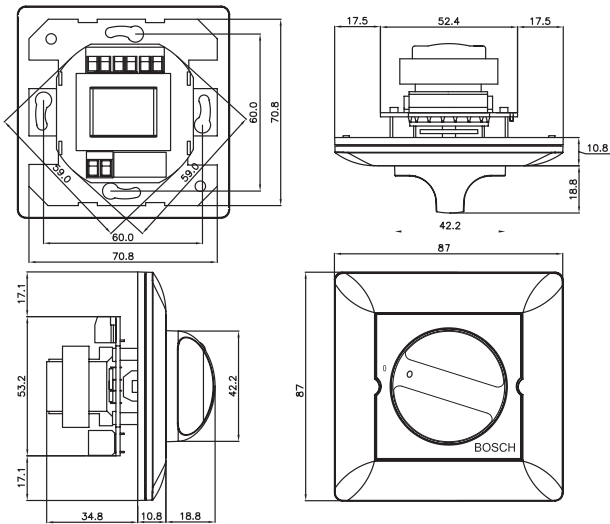

Ασφάλεια	σύμφωνα με το πρότυπο EN 60065
Αυτοσβενόμενο	σύμφωνα με το πρότυπο UL 94 V0

Προγραμματισμός

Διαστάσεις των LBC 1400/10 και LBC 1400/20 σε mm

Διαστάσεις των LBC 1410/10 και LBC 1410/20 σε mm

Διαστάσεις των LBC 1420/10 και LBC 1420/20 σε mm

Διαστάσεις του LBC 1430/10 σε mm

Διαστάσεις του LM1-SMB-MK σε mm

Λεπτομέρεια του LM1-SMB-MK

Διάγραμμα κυκλώματος του LBC 1410/10

Διάγραμμα κυκλώματος του LBC 1410/20

Διάγραμμα κυκλώματος του LBC 1400/10

Διάγραμμα κυκλώματος του LBC 1420/10

Μηχανικά χαρακτηριστικά

LBC 1400/10/20	
Διαστάσεις (Π x Υ x Β)	87 x 87 x 45,6 mm
Βάρος	226 g
Χρώμα	Λευκό (RAL 9010)
LBC 1410/10 και /20	
Διαστάσεις (Π x Υ x Β)	87 x 87 x 45,6 mm
Βάρος	227 g
Χρώμα	Λευκό (RAL 9010)
LBC 1420/10 και /20	
Διαστάσεις (Π x Υ x Β)	87 x 147 x 61,5 mm
Βάρος	512 g (συμπεριλαμβανομένου του κουτιού επιτοίχιας τοποθέτησης)
Χρώμα	Λευκό (RAL 9010)
LBC 1430/10	
Διαστάσεις (Π x Υ x Β)	87 x 87 x 32,9 mm
Βάρος	125 g
Χρώμα	Λευκό (RAL 9010)
LM1-SMB-MK	
Διαστάσεις (Π x Υ x Β)	87,3 x 87,3 x 50 mm
Βάρος	73 g
Χρώμα	Λευκό (RAL 9010)