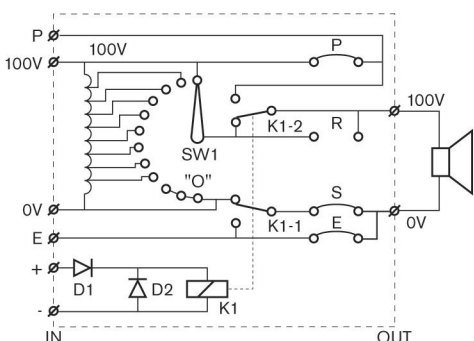

Ασφάλεια	σύμφωνα με το πρότυπο EN 60065
Αυτοσβενόμενο	σύμφωνα με το πρότυπο UL 94 V0

Προγραμματισμός

Διαστάσεις των LBC 1400/10 και LBC 1400/20 σε mm

Διαστάσεις των LBC 1410/10 και LBC 1410/20 σε mm

Διαστάσεις των LBC 1420/10 και LBC 1420/20 σε mm

Διαστάσεις του LBC 1430/10 σε mm

Διαστάσεις του LM1-SMB-MK σε mm

Λεπτομέρεια του LM1-SMB-MK

Διάγραμμα κυκλώματος του LBC 1410/10

Διάγραμμα κυκλώματος του LBC 1410/20

Διάγραμμα κυκλώματος του LBC 1400/10

Διάγραμμα κυκλώματος του LBC 1420/10

Διάγραμμα κυκλώματος του LBC 1400/20

Διάγραμμα κυκλώματος του LBC 1420/20

Διάγραμμα κυκλώματος του LBC 1430/10

Τεχνικά στοιχεία

Ηλεκτρικά χαρακτηριστικά

LBC 1400/10/20	
Όνομαστική ισχύς	12 W
Τάση εισόδου	100 V
Βήματα εξασθένησης	5 x 3 dB + απενεργ.
Απόκριση συχνότητας	50 Hz έως 20 kHz (-1 dB)
THD	<0,5%
Κατανάλωση ρεύματος	20 mA στα 24 VDC
LBC 1410/10 και /20	
Όνομαστική ισχύς	36 W
Τάση εισόδου	100 V
Βήματα εξασθένησης	8 x 3 dB + απενεργ.
Απόκριση συχνότητας	50 Hz έως 20 kHz (-1 dB)
THD	<0,5%
Κατανάλωση ρεύματος	20 mA στα 24 VDC
LBC 1420/10 και /20	
Όνομαστική ισχύς	100 W
Τάση εισόδου	100 V
Βήματα εξασθένησης	10 x 2 dB + απενεργ.
Απόκριση συχνότητας	50 Hz έως 20 kHz (-1 dB)
THD	<0,5%
Κατανάλωση ρεύματος	20 mA στα 24 VDC
LBC 1430/10	
Όνομαστική ισχύς	100 W
Τάση εισόδου	100 V
Αριθμός προγραμμάτων	5 προγράμματα + απενεργ.

Μηχανικά χαρακτηριστικά

LBC 1400/10/20	
Διαστάσεις (Π x Υ x Β)	87 x 87 x 45,6 mm
Βάρος	226 g
Χρώμα	Λευκό (RAL 9010)
LBC 1410/10 και /20	
Διαστάσεις (Π x Υ x Β)	87 x 87 x 45,6 mm
Βάρος	227 g
Χρώμα	Λευκό (RAL 9010)
LBC 1420/10 και /20	
Διαστάσεις (Π x Υ x Β)	87 x 147 x 61,5 mm
Βάρος	512 g (συμπεριλαμβανομένου του κουτιού επιτοίχιας τοποθέτησης)
Χρώμα	Λευκό (RAL 9010)
LBC 1430/10	
Διαστάσεις (Π x Υ x Β)	87 x 87 x 32,9 mm
Βάρος	125 g
Χρώμα	Λευκό (RAL 9010)
LM1-SMB-MK	
Διαστάσεις (Π x Υ x Β)	87,3 x 87,3 x 50 mm
Βάρος	73 g
Χρώμα	Λευκό (RAL 9010)