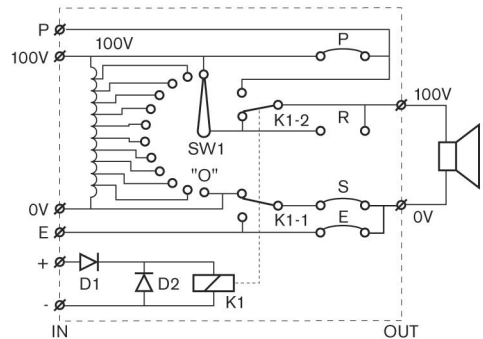

Ασφάλεια	σύμφωνα με το πρότυπο EN 60065
Αυτοσβενόμενο	σύμφωνα με το πρότυπο UL 94 V0

Προγραμματισμός

Διαστάσεις των LBC 1400/10 και LBC 1400/20 σε mm

Διαστάσεις των LBC 1410/10 και LBC 1410/20 σε mm

Διαστάσεις των LBC 1420/10 και LBC 1420/20 σε mm

Διαστάσεις του LBC 1430/10 σε mm

Διαστάσεις του LM1-SMB-MK σε mm

Λεπτομέρεια του LM1-SMB-MK

Διάγραμμα κυκλώματος του LBC 1410/10

Διάγραμμα κυκλώματος του LBC 1410/20

Διάγραμμα κυκλώματος του LBC 1400/10

Διάγραμμα κυκλώματος του LBC 1420/10

Διάγραμμα κυκλώματος του LBC 1400/20

Διάγραμμα κυκλώματος του LBC 1420/20

Διάγραμμα κυκλώματος του LBC 1430/10

Τεχνικά στοιχεία

Ηλεκτρικά χαρακτηριστικά

LBC 1400/10/20	
Όνομαστική ισχύς	12 W
Τάση εισόδου	100 V
Βήματα εξασθένησης	5 x 3 dB + απενεργ.
Απόκριση συχνότητας	50 Hz έως 20 kHz (-1 dB)
THD	<0,5%
Κατανάλωση ρεύματος	20 mA στα 24 VDC
LBC 1410/10 και /20	
Όνομαστική ισχύς	36 W
Τάση εισόδου	100 V
Βήματα εξασθένησης	8 x 3 dB + απενεργ.
Απόκριση συχνότητας	50 Hz έως 20 kHz (-1 dB)
THD	<0,5%
Κατανάλωση ρεύματος	20 mA στα 24 VDC
LBC 1420/10 και /20	
Όνομαστική ισχύς	100 W
Τάση εισόδου	100 V
Βήματα εξασθένησης	10 x 2 dB + απενεργ.
Απόκριση συχνότητας	50 Hz έως 20 kHz (-1 dB)
THD	<0,5%
Κατανάλωση ρεύματος	20 mA στα 24 VDC
LBC 1430/10	
Όνομαστική ισχύς	100 W
Τάση εισόδου	100 V
Αριθμός προγραμμάτων	5 προγράμματα + απενεργ.

Μηχανικά χαρακτηριστικά

LBC 1400/10/20	
Διαστάσεις (Π x Υ x Β)	87 x 87 x 45,6 mm
Βάρος	226 g
Χρώμα	Λευκό (RAL 9010)
LBC 1410/10 και /20	
Διαστάσεις (Π x Υ x Β)	87 x 87 x 45,6 mm
Βάρος	227 g
Χρώμα	Λευκό (RAL 9010)
LBC 1420/10 και /20	
Διαστάσεις (Π x Υ x Β)	87 x 147 x 61,5 mm
Βάρος	512 g (συμπεριλαμβανομένου του κουτιού επιτοίχιας τοποθέτησης)
Χρώμα	Λευκό (RAL 9010)
LBC 1430/10	
Διαστάσεις (Π x Υ x Β)	87 x 87 x 32,9 mm
Βάρος	125 g
Χρώμα	Λευκό (RAL 9010)
LM1-SMB-MK	
Διαστάσεις (Π x Υ x Β)	87,3 x 87,3 x 50 mm
Βάρος	73 g
Χρώμα	Λευκό (RAL 9010)