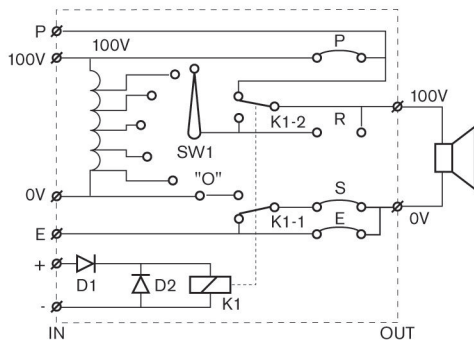

Ασφάλεια	σύμφωνα με το πρότυπο EN 60065
Αυτοσβενόμενο	σύμφωνα με το πρότυπο UL 94 V0

Προγραμματισμός

Διαστάσεις των LBC 1400/10 και LBC 1400/20 σε mm

Διαστάσεις των LBC 1410/10 και LBC 1410/20 σε mm

Διαστάσεις των LBC 1420/10 και LBC 1420/20 σε mm

Διαστάσεις του LBC 1430/10 σε mm

Διαστάσεις του LM1-SMB-MK σε mm

Λεπτομέρεια του LM1-SMB-MK

Διάγραμμα κυκλώματος του LBC 1410/10

Διάγραμμα κυκλώματος του LBC 1410/20

Διάγραμμα κυκλώματος του LBC 1400/10

Διάγραμμα κυκλώματος του LBC 1420/10

Διάγραμμα κυκλώματος του LBC 1400/20

Διάγραμμα κυκλώματος του LBC 1420/20

Διάγραμμα κυκλώματος του LBC 1430/10

Τεχνικά στοιχεία

Ηλεκτρικά χαρακτηριστικά

LBC 1400/10/20	
Όνομαστική ισχύς	12 W
Τάση εισόδου	100 V
Βήματα εξασθένησης	5 x 3 dB + απενεργ.
Απόκριση συχνότητας	50 Hz έως 20 kHz (-1 dB)
THD	<0,5%
Κατανάλωση ρεύματος	20 mA στα 24 VDC
LBC 1410/10 και /20	
Όνομαστική ισχύς	36 W
Τάση εισόδου	100 V
Βήματα εξασθένησης	8 x 3 dB + απενεργ.
Απόκριση συχνότητας	50 Hz έως 20 kHz (-1 dB)
THD	<0,5%
Κατανάλωση ρεύματος	20 mA στα 24 VDC
LBC 1420/10 και /20	
Όνομαστική ισχύς	100 W
Τάση εισόδου	100 V
Βήματα εξασθένησης	10 x 2 dB + απενεργ.
Απόκριση συχνότητας	50 Hz έως 20 kHz (-1 dB)
THD	<0,5%
Κατανάλωση ρεύματος	20 mA στα 24 VDC
LBC 1430/10	
Όνομαστική ισχύς	100 W
Τάση εισόδου	100 V
Αριθμός προγραμμάτων	5 προγράμματα + απενεργ.

Μηχανικά χαρακτηριστικά

LBC 1400/10/20	
Διαστάσεις (Π x Υ x Β)	87 x 87 x 45,6 mm
Βάρος	226 g
Χρώμα	Λευκό (RAL 9010)
LBC 1410/10 και /20	
Διαστάσεις (Π x Υ x Β)	87 x 87 x 45,6 mm
Βάρος	227 g
Χρώμα	Λευκό (RAL 9010)
LBC 1420/10 και /20	
Διαστάσεις (Π x Υ x Β)	87 x 147 x 61,5 mm
Βάρος	512 g (συμπεριλαμβανομένου του κουτιού επιτοίχιας τοποθέτησης)
Χρώμα	Λευκό (RAL 9010)
LBC 1430/10	
Διαστάσεις (Π x Υ x Β)	87 x 87 x 32,9 mm
Βάρος	125 g
Χρώμα	Λευκό (RAL 9010)
LM1-SMB-MK	
Διαστάσεις (Π x Υ x Β)	87,3 x 87,3 x 50 mm
Βάρος	73 g
Χρώμα	Λευκό (RAL 9010)