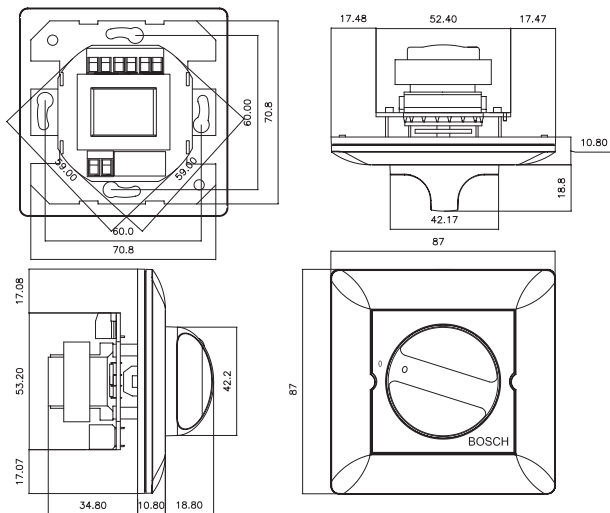

Ασφάλεια	σύμφωνα με το πρότυπο EN 60065
Αυτοσβενόμενο	σύμφωνα με το πρότυπο UL 94 V0

Προγραμματισμός

Διαστάσεις των LBC 1400/10 και LBC 1400/20 σε mm

Διαστάσεις των LBC 1410/10 και LBC 1410/20 σε mm

Διαστάσεις των LBC 1420/10 και LBC 1420/20 σε mm

Διαστάσεις του LBC 1430/10 σε mm

Διαστάσεις του LM1-SMB-MK σε mm

Λεπτομέρεια του LM1-SMB-MK

Διάγραμμα κυκλώματος του LBC 1410/10

Διάγραμμα κυκλώματος του LBC 1410/20

Διάγραμμα κυκλώματος του LBC 1400/10

Διάγραμμα κυκλώματος του LBC 1420/10

Μηχανικά χαρακτηριστικά

LBC 1400/10/20	
Διαστάσεις (Π x Υ x Β)	87 x 87 x 45,6 mm
Βάρος	226 g
Χρώμα	Λευκό (RAL 9010)
LBC 1410/10 και /20	
Διαστάσεις (Π x Υ x Β)	87 x 87 x 45,6 mm
Βάρος	227 g
Χρώμα	Λευκό (RAL 9010)
LBC 1420/10 και /20	
Διαστάσεις (Π x Υ x Β)	87 x 147 x 61,5 mm
Βάρος	512 g (συμπεριλαμβανομένου του κουτιού επιτοίχιας τοποθέτησης)
Χρώμα	Λευκό (RAL 9010)
LBC 1430/10	
Διαστάσεις (Π x Υ x Β)	87 x 87 x 32,9 mm
Βάρος	125 g
Χρώμα	Λευκό (RAL 9010)
LM1-SMB-MK	
Διαστάσεις (Π x Υ x Β)	87,3 x 87,3 x 50 mm
Βάρος	73 g
Χρώμα	Λευκό (RAL 9010)