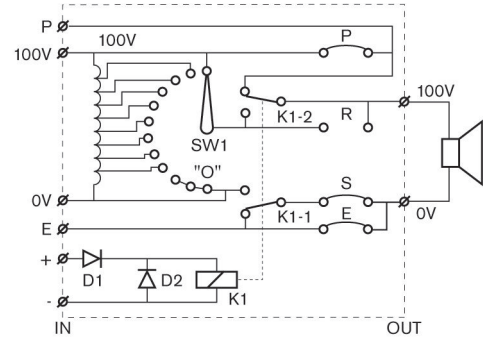

Ασφάλεια	σύμφωνα με το πρότυπο EN 60065
Αυτοσβενόμενο	σύμφωνα με το πρότυπο UL 94 V0

Προγραμματισμός

Διαστάσεις των LBC 1400/10 και LBC 1400/20 σε mm

Διαστάσεις των LBC 1410/10 και LBC 1410/20 σε mm

Διαστάσεις των LBC 1420/10 και LBC 1420/20 σε mm

Διαστάσεις του LBC 1430/10 σε mm

Διαστάσεις του LM1-SMB-MK σε mm

Λεπτομέρεια του LM1-SMB-MK

Διάγραμμα κυκλώματος του LBC 1410/10

Διάγραμμα κυκλώματος του LBC 1410/20

Διάγραμμα κυκλώματος του LBC 1400/10

Διάγραμμα κυκλώματος του LBC 1420/10

Διάγραμμα κυκλώματος του LBC 1400/20

Διάγραμμα κυκλώματος του LBC 1420/20

Διάγραμμα κυκλώματος του LBC 1430/10

Τεχνικά στοιχεία

Ηλεκτρικά χαρακτηριστικά

LBC 1400/10/20	
Όνομαστική ισχύς	12 W
Τάση εισόδου	100 V
Βήματα εξασθένησης	5 x 3 dB + απενεργ.
Απόκριση συχνότητας	50 Hz έως 20 kHz (-1 dB)
THD	<0,5%
Κατανάλωση ρεύματος	20 mA στα 24 VDC
LBC 1410/10 και /20	
Όνομαστική ισχύς	36 W
Τάση εισόδου	100 V
Βήματα εξασθένησης	8 x 3 dB + απενεργ.
Απόκριση συχνότητας	50 Hz έως 20 kHz (-1 dB)
THD	<0,5%
Κατανάλωση ρεύματος	20 mA στα 24 VDC
LBC 1420/10 και /20	
Όνομαστική ισχύς	100 W
Τάση εισόδου	100 V
Βήματα εξασθένησης	10 x 2 dB + απενεργ.
Απόκριση συχνότητας	50 Hz έως 20 kHz (-1 dB)
THD	<0,5%
Κατανάλωση ρεύματος	20 mA στα 24 VDC
LBC 1430/10	
Όνομαστική ισχύς	100 W
Τάση εισόδου	100 V
Αριθμός προγραμμάτων	5 προγράμματα + απενεργ.

Μηχανικά χαρακτηριστικά

LBC 1400/10/20	
Διαστάσεις (Π x Υ x Β)	87 x 87 x 45,6 mm
Βάρος	226 g
Χρώμα	Λευκό (RAL 9010)
LBC 1410/10 και /20	
Διαστάσεις (Π x Υ x Β)	87 x 87 x 45,6 mm
Βάρος	227 g
Χρώμα	Λευκό (RAL 9010)
LBC 1420/10 και /20	
Διαστάσεις (Π x Υ x Β)	87 x 147 x 61,5 mm
Βάρος	512 g (συμπεριλαμβανομένου του κουτιού επιτοίχιας τοποθέτησης)
Χρώμα	Λευκό (RAL 9010)
LBC 1430/10	
Διαστάσεις (Π x Υ x Β)	87 x 87 x 32,9 mm
Βάρος	125 g
Χρώμα	Λευκό (RAL 9010)
LM1-SMB-MK	
Διαστάσεις (Π x Υ x Β)	87,3 x 87,3 x 50 mm
Βάρος	73 g
Χρώμα	Λευκό (RAL 9010)