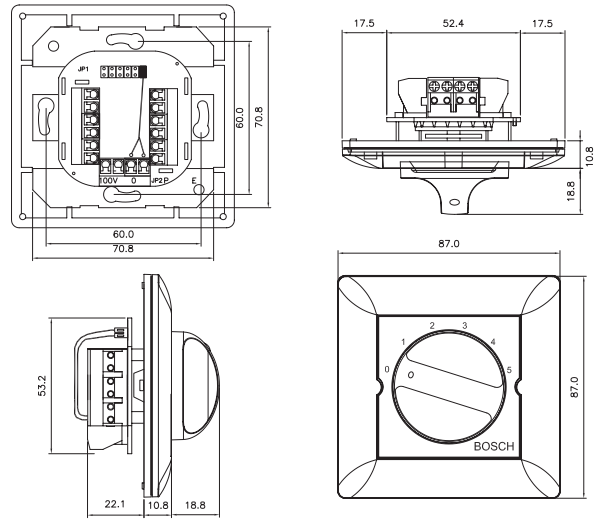

Ασφάλεια	σύμφωνα με το πρότυπο EN 60065
Αυτοσβενόμενο	σύμφωνα με το πρότυπο UL 94 V0

Προγραμματισμός

Διαστάσεις των LBC 1400/10 και LBC 1400/20 σε mm

Διαστάσεις των LBC 1410/10 και LBC 1410/20 σε mm

Διαστάσεις των LBC 1420/10 και LBC 1420/20 σε mm

Διαστάσεις του LBC 1430/10 σε mm

Διαστάσεις του LM1-SMB-MK σε mm

Λεπτομέρεια του LM1-SMB-MK

Διάγραμμα κυκλώματος του LBC 1410/10

Διάγραμμα κυκλώματος του LBC 1410/20

Διάγραμμα κυκλώματος του LBC 1400/10

Διάγραμμα κυκλώματος του LBC 1420/10

Μηχανικά χαρακτηριστικά

LBC 1400/10/20	
Διαστάσεις (Π x Υ x Β)	87 x 87 x 45,6 mm
Βάρος	226 g
Χρώμα	Λευκό (RAL 9010)
LBC 1410/10 και /20	
Διαστάσεις (Π x Υ x Β)	87 x 87 x 45,6 mm
Βάρος	227 g
Χρώμα	Λευκό (RAL 9010)
LBC 1420/10 και /20	
Διαστάσεις (Π x Υ x Β)	87 x 147 x 61,5 mm
Βάρος	512 g (συμπεριλαμβανομένου του κουτιού επιτοίχιας τοποθέτησης)
Χρώμα	Λευκό (RAL 9010)
LBC 1430/10	
Διαστάσεις (Π x Υ x Β)	87 x 87 x 32,9 mm
Βάρος	125 g
Χρώμα	Λευκό (RAL 9010)
LM1-SMB-MK	
Διαστάσεις (Π x Υ x Β)	87,3 x 87,3 x 50 mm
Βάρος	73 g
Χρώμα	Λευκό (RAL 9010)