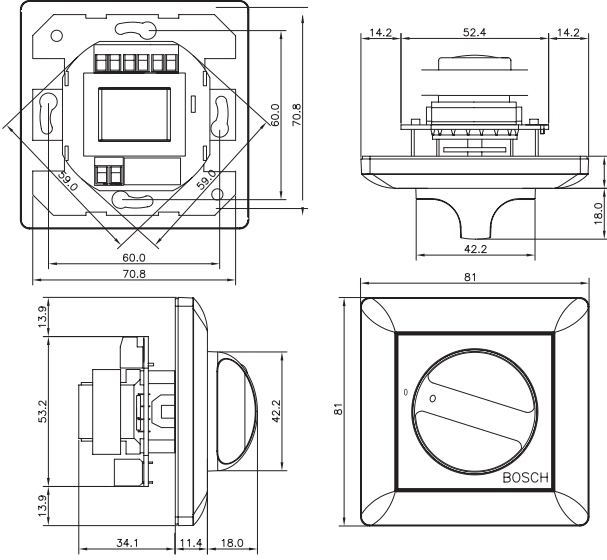

Kurulum/Konfigürasyon Açıklamaları

LBC 1401/10 ve LBC 1401/20 mm cinsinden boyutlar