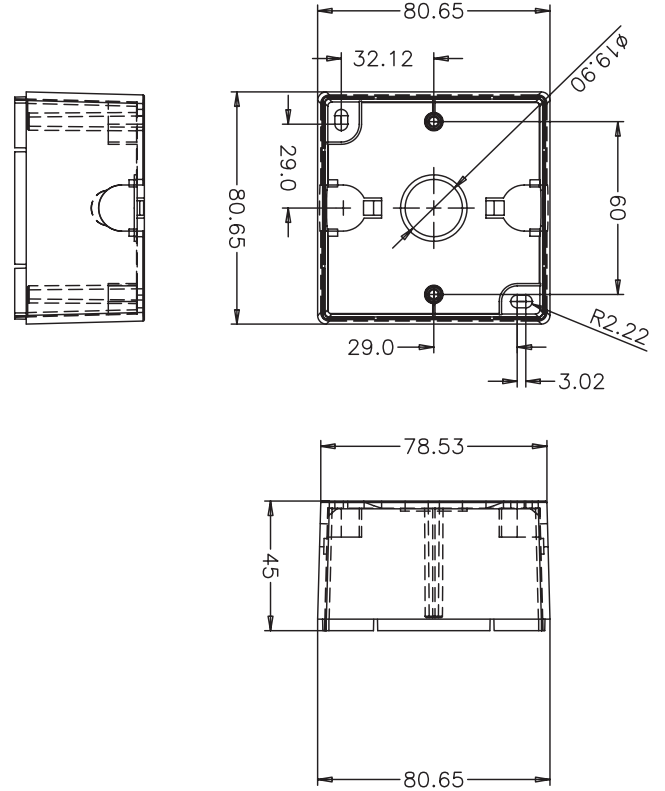

## Sertifikalar ve Onaylar

Güvenlik	EN 60065'e göre
Otomatik Söndürme	UL 94 V0'a göre

**Kurulum/Konfigürasyon Açıklamaları**

LBC 1401/10 ve LBC 1401/20 mm cinsinden boyutlar

LBC 1411/10 ve LBC 1411/20 mm cinsinden boyutlar

LBC 1420/10 ve LBC 1420/20 mm cinsinden boyutlar

LBC 1431/10 mm cinsinden boyutlar

LM1-SMB-U40 mm cinsinden boyutlar

LM1-SMB-U40 ayrıntıları

LBC 1401/10 devre şeması

LBC 1401/20 devre şeması

LBC 1411/10 devre şeması