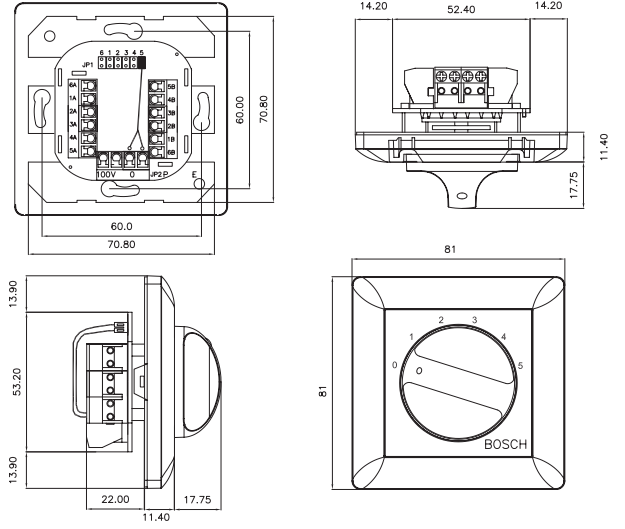

## Sertifikalar ve Onaylar

Güvenlik	EN 60065'e göre
Otomatik Söndürme	UL 94 V0'a göre

**Kurulum/Konfigürasyon Açıklamaları**

LBC 1401/10 ve LBC 1401/20 mm cinsinden boyutlar

LBC 1411/10 ve LBC 1411/20 mm cinsinden boyutlar

LBC 1420/10 ve LBC 1420/20 mm cinsinden boyutlar

LBC 1431/10 mm cinsinden boyutlar

LM1-SMB-U40 mm cinsinden boyutlar

LM1-SMB-U40 ayrıntıları

LBC 1401/10 devre şeması

LBC 1401/20 devre şeması

LBC 1411/10 devre şeması

#### Mekanik

LBC 1401/10 ve /20	
Boyutlar (G x Y x D)	81 x 81 x 45.5 mm
Ağırlık	214 g
Renk	Beyaz (RAL 9010)

LBC 1411/10 ve /20	
Boyutlar (G x Y x D)	81 x 81 x 45.5 mm
Ağırlık	217 g
Renk	Beyaz (RAL 9010)

LBC 1420/10/20	
Boyutlar (G x Y x D)	87 x 147 x 61,5(D) mm
Ağırlık	512 g (yüze monte kutusu dahil)
Renk	Beyaz (RAL 9010)

LBC 1431/10	
Boyutlar (G x Y x D)	81 x 81 x 33,4 mm
Ağırlık	110 g
Renk	Beyaz (RAL 9010)