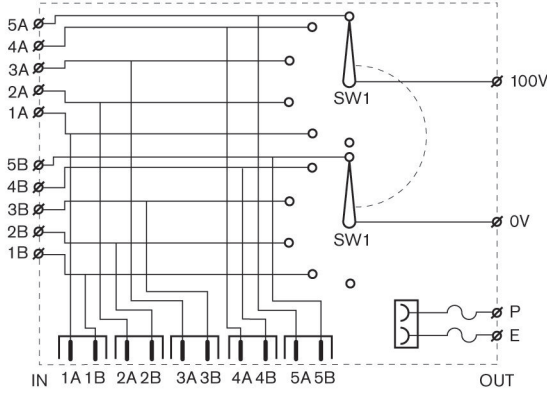

LBC 1431/10 devre şeması

Teknik Spesifikasyonlar

Elektrik

LBC 1401/10 ve /20	
Nominal güç	12 W
Giriş gerilimi	100 V
Zayıflatma Adımları	5 x 3 dB + kapalı
Frekans yanıtı	50 Hz - 20 kHz (-1 dB)
THD	< %0,5
Akım tüketimi	24 VDC'de 20 mA
Bağlantı ucu	Vidalı terminal
LBC 1411/10 ve /20	
Nominal güç	36 W
Giriş gerilimi	100 V
Zayıflatma Adımları	8 x 3 dB + kapalı
Frekans yanıtı	50 Hz - 20 kHz (-1 dB)
THD	< %0,5
Akım tüketimi	24 VDC'de 20 mA
Bağlantı ucu	Vidalı terminal
LBC 1420/10/20	
Nominal güç	100 W
Giriş gerilimi	100 V
Zayıflatma Adımları	10 x 2 dB + kapalı
Frekans yanıtı	50 Hz - 20 kHz (-1 dB)
THD	< %0,5
Akım tüketimi	24 VDC'de 20 mA
Bağlantı ucu	Vidalı terminal
LBC 1431/10	
Nominal güç	100 W

Giriş gerilimi	100 V
Program sayısı	5 program + kapalı
Bağlantı ucu	Vidalı terminal

Mekanik

LBC 1401/10 ve /20	
Boyutlar (G x Y x D)	81 x 81 x 45.5 mm
Ağırlık	214 g
Renk	Beyaz (RAL 9010)

LBC 1411/10 ve /20	
Boyutlar (G x Y x D)	81 x 81 x 45.5 mm
Ağırlık	217 g
Renk	Beyaz (RAL 9010)

LBC 1420/10/20	
Boyutlar (G x Y x D)	87 x 147 x 61,5(D) mm
Ağırlık	512 g (yüze monte kutusu dahil)
Renk	Beyaz (RAL 9010)

LBC 1431/10	
Boyutlar (G x Y x D)	81 x 81 x 33,4 mm
Ağırlık	110 g
Renk	Beyaz (RAL 9010)

LM1-SMB-U40	
Boyutlar (G x Y x D)	80,65 x 80,65 x 45 mm
Ağırlık	60 g
Renk	Beyaz (RAL 9010)

Çevre

Çalışma sıcaklığı	-10 °C - +55 °C (+14 °F - +131 °F)
Depolama sıcaklığı	-40 °C - +70 °C (-40 °F - +158 °F)
Bağıl nem	<%95

Sipariş Bilgileri

LBC 1401/10 Ses Kontrol Ünitesi

Ses kontrolü 12 W, U40 kurulum tipi, dahili 24 VDC geçersiz kılma rölesi, güç korumalı model, 3 dB'lik adımlarla 5 zayıflatma adımı ve kapatma, beyaz RAL 9010.

Sipariş numarası **LBC1401/10**

LBC 1401/20 Ses Kontrol Ünitesi

Ses kontrolü 12 W, U40 kurulum tipi, dahili 24 VDC geçersiz kılma rölesi, arıza korumalı model, 3 dB'lik adımlarla 5 zayıflatma adımı ve kapatma, beyaz RAL 9010.

Sipariş numarası **LBC1401/20**