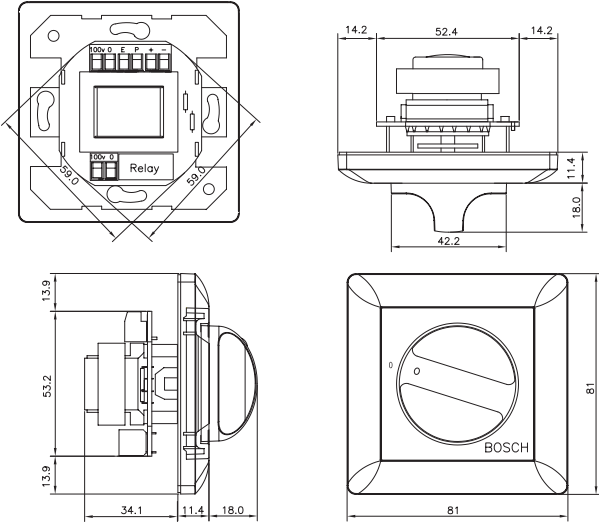

### Ara bağlantılar

Vida bağlantıları

## Sertifikalar ve Onaylar

Güvenlik	EN 60065'e göre
Otomatik Söndürme	UL 94 V0'a göre

**Kurulum/Konfigürasyon Açıklamaları**

LBC 1401/10 ve LBC 1401/20 mm cinsinden boyutlar

LBC 1411/10 ve LBC 1411/20 mm cinsinden boyutlar

LBC 1420/10 ve LBC 1420/20 mm cinsinden boyutlar

LBC 1431/10 mm cinsinden boyutlar

LM1-SMB-U40 mm cinsinden boyutlar

LM1-SMB-U40 ayrıntıları

LBC 1401/10 devre şeması

LBC 1401/20 devre şeması

LBC 1411/10 devre şeması

LBC 1420/10/20	
Boyutlar (G x Y x D)	87 x 147 x 61,5(D) mm
Ağırlık	512 g (yüze monte kutusu dahil)
Renk	Beyaz (RAL 9010)

LBC 1431/10	
Boyutlar (G x Y x D)	81 x 81 x 33,4 mm
Ağırlık	110 g
Renk	Beyaz (RAL 9010)