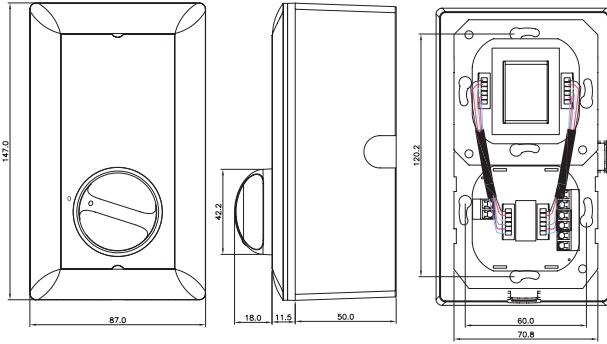

## Sertifikalar ve Onaylar

Güvenlik	EN 60065'e göre
Otomatik Söndürme	UL 94 V0'a göre

**Kurulum/Konfigürasyon Açıklamaları**

LBC 1401/10 ve LBC 1401/20 mm cinsinden boyutlar

LBC 1411/10 ve LBC 1411/20 mm cinsinden boyutlar

LBC 1420/10 ve LBC 1420/20 mm cinsinden boyutlar

LBC 1431/10 mm cinsinden boyutlar

LM1-SMB-U40 mm cinsinden boyutlar

LM1-SMB-U40 ayrıntıları

LBC 1401/10 devre şeması

LBC 1401/20 devre şeması

LBC 1411/10 devre şeması

LBC 1420/10/20	
Boyutlar (G x Y x D)	87 x 147 x 61,5(D) mm
Ağırlık	512 g (yüze monte kutusu dahil)
Renk	Beyaz (RAL 9010)

LBC 1431/10	
Boyutlar (G x Y x D)	81 x 81 x 33,4 mm
Ağırlık	110 g
Renk	Beyaz (RAL 9010)