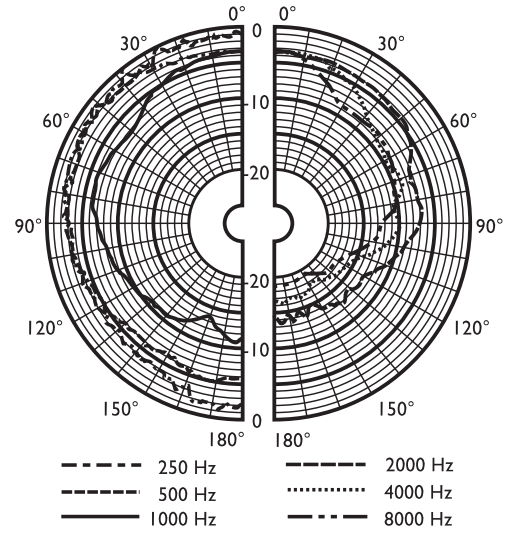

Yüzeye montaj (sol) ve gömme (sağ) montaj

Kabinde, devre geçişli bağlantıya uygun vida bağlantıları içeren (topraklama dahil), üç yönlü bir terminal bloğu bulunur. Nominal tam güçlü, yarım güçlü, çeyrek güçlü veya sekizde bir güçlü ışımaya (3 dB adımlarla) seçimine olanak tanımak amacıyla uyumlama trafosunda dört adet ana kademe sağlanmıştır.

Devre şeması

Frekans yanıtı

Kutup şeması (pembe gürültüyle ölçülmüştür)

	250 Hz	500 Hz	1 kHz	2 kHz	4 kHz	8 kHz
SPL 1,1	84	93	94	97	97	93
SPL maks.	92	101	102	105	105	103
Nitelik çarpanı	2,5	3,3	7,9	8,5	12,9	14,2
Verimlilik	0,32	2,2	4	7,1	5,6	2,5
Y. açısı	180	180	120	85	55	40
D. açısı	180	180	80	110	60	35

Oktav başına belirlenen akustik performans

Teknik Spesifikasyonlar**Elektrik***

Maksimum güç	9 W
Nominal güç (PHC)	6 W
Güç bağlantısı	6 / 3 / 1,5 / 0,75 W
Ses basıncı seviyesi 6 W / 1 W (1 kHz, 1 m)	102 dB / 94 dB (SPL)
Etkin frekans aralığı (-10 dB)	150 Hz - 20 kHz
Yayıma açısı 1 kHz / 4 kHz (-6 dB)	120° / 55°
Nominal gerilim	70/100 V
Nominal empedans	835/1667 ohm
Konektör	3 kutuplu, vidalı terminal bloğu

* IEC 60268-5'e göre teknik performans verileri

Mekanik

Boyutlar (Y x G x D)	195 x 260 x 80 mm (7,68 x 10,24 x 3,15 inç)
Ağırlık	2,6 kg (5,78 lb)
Renk	Beyaz (RAL 9010)
Hoparlör boyutu	152,4 mm (6 inç)
Mıknatıs ağırlığı	150 g (5,3 oz)