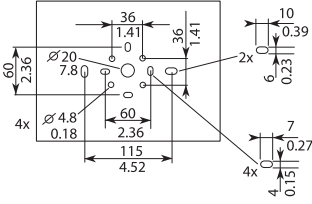

Kurulum/Konfigürasyon Açıklamaları

Mm (inç) cinsinden montaj boyutları