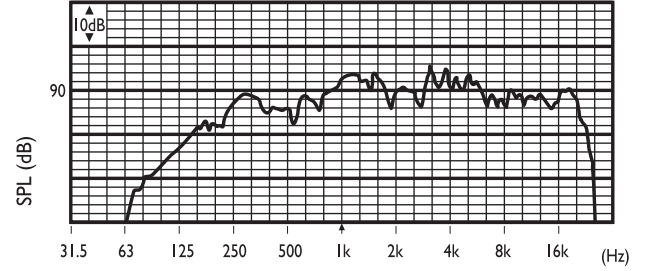

Frekans yanıtı