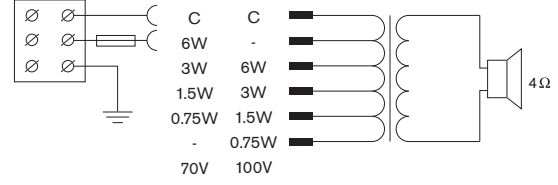

Mm (inç) cinsinden montaj boyutları

Mm (inç) cinsinden boyutlar

Kabin, hem duvara yüzey montajı hem de tuğla veya beton duvarlara gömme montaj için tasarlanmıştır. Kabinin destek kutusunda, U40 ve MK kurulum kutularına montaj için bile montaj deliği seçenekleri bulunur. Destek kutusunun üst kısmında, devre geçişi bağlantıya yönelik iki kablo rakoru için iki adet itmeli delik bulunur. Daha fazla kolaylık için destek kutusundaki emniyet kordonu, kurulum sırasında ön ızgara ünitesinin geçici olarak tutulmasına olanak sağlar.

Yüzeye montaj (sol) ve gömme (sağ) montaj

Kabinde, devre geçişli bağlantıya uygun vida bağlantıları içeren (topraklama dahil), üç yönlü bir terminal bloğu bulunur. Nominal tam güçlü, yarım güçlü, çeyrek güçlü veya sekizde bir güçlü ışımaya (3 dB adımlarla) seçimine olanak tanımak amacıyla uyumlama trafosunda dört adet ana kademe sağlanmıştır.