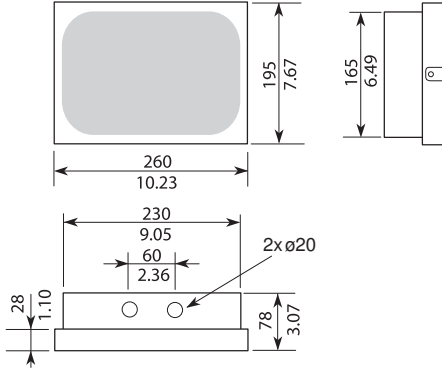

Mm (inç) cinsinden montaj boyutları

Mm (inç) cinsinden boyutlar

Kabin, hem duvara yüzey montajı hem de tuğla veya beton duvarlara gömme montaj için tasarlanmıştır. Kabinin destek kutusunda, U40 ve MK kurulum kutularına montaj için bile montaj deliği seçenekleri bulunur. Destek kutusunun üst kısmında, devre geçişi bağlantıya yönelik iki kablo rakoru için iki adet itmeli delik bulunur. Daha fazla kolaylık için destek kutusundaki emniyet kordonu, kurulum sırasında ön ızgara ünitesinin geçici olarak tutulmasına olanak sağlar.

* IEC 60268-5'e göre teknik performans verileri

Mekanik

Boyutlar (Y x G x D)	195 x 260 x 80 mm (7,68 x 10,24 x 3,15 inç)
Ağırlık	2,6 kg (5,78 lb)
Renk	Beyaz (RAL 9010)
Hoparlör boyutu	152,4 mm (6 inç)
Mıknatıs ağırlığı	150 g (5,3 oz)