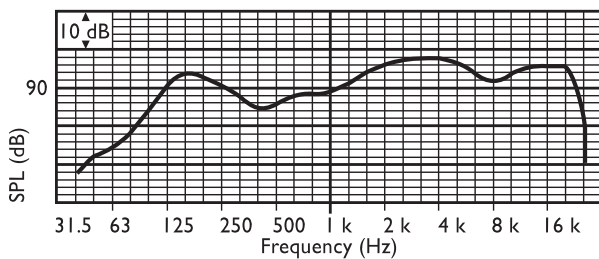

LBC 3086/41 met LBC 3081/02 brandkap

Afmetingen in mm

Circuitdiagram

Afmetingen in mm van LBC 3086/41 luidspreker met LBC 3081/02 brandkap

Frequentiebereik

Polair diagram (gemeten met roze ruis)

| | 125 Hz | 250 Hz | 500 Hz | 1 kHz | 2 kHz | 4 kHz | 8 kHz |
|----------|--------|--------|--------|-------|-------|-------|-------|
| SPL 1.1 | 92 | 90 | 85 | 90 | 96 | 98 | 92 |
| SPL max. | 100 | 98 | 93 | 98 | 104 | 106 | 100 |
| Q-factor | 4,8 | 4,4 | 2,5 | 3,7 | 8,3 | 20 | 21 |

| | | | | | | | |
|-----------|------|------|------|------|-----|-----|-----|
| Rendement | 0,42 | 0,29 | 0,16 | 0,34 | 0,6 | 0,4 | 0,1 |
| H. hoek | 160 | 160 | 180 | 160 | 90 | 50 | 40 |
| V. hoek | 160 | 160 | 180 | 160 | 90 | 50 | 40 |