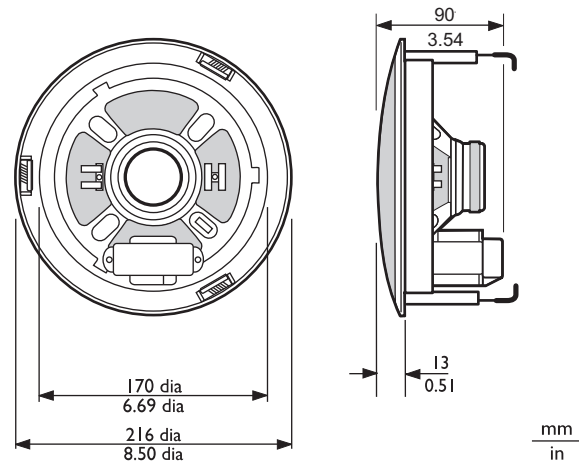

LBC 3086/41 met LBC 3081/02 brandkap

Afmetingen in mm