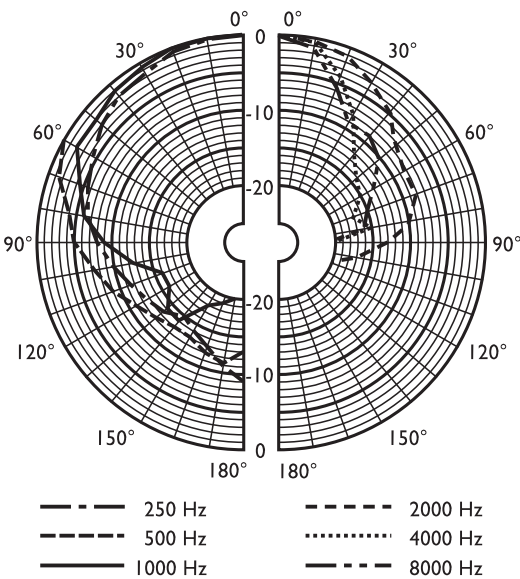

LBC 3086/41 met LBC 3081/02 brandkap

Afmetingen in mm

Circuitdiagram

Afmetingen in mm van LBC 3086/41 luidspreker met LBC 3081/02 brandkap

Frequentiebereik

Polair diagram (gemeten met roze ruis)

| | 125 Hz | 250 Hz | 500 Hz | 1 kHz | 2 kHz | 4 kHz | 8 kHz |
|----------|--------|--------|--------|-------|-------|-------|-------|
| SPL 1.1 | 92 | 90 | 85 | 90 | 96 | 98 | 92 |
| SPL max. | 100 | 98 | 93 | 98 | 104 | 106 | 100 |
| Q-factor | 4,8 | 4,4 | 2,5 | 3,7 | 8,3 | 20 | 21 |