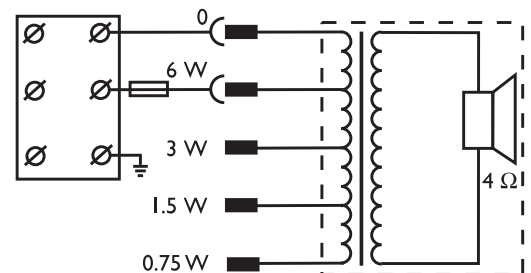

LBC 3086/41 met LBC 3081/02 brandkap

Afmetingen in mm

Circuitdiagram

Afmetingen in mm van LBC 3086/41 luidspreker met LBC 3081/02 brandkap

Frequentiebereik

Polair diagram (gemeten met roze ruis)

| | 125 Hz | 250 Hz | 500 Hz | 1 kHz | 2 kHz | 4 kHz | 8 kHz |
|----------|--------|--------|--------|-------|-------|-------|-------|
| SPL 1.1 | 92 | 90 | 85 | 90 | 96 | 98 | 92 |
| SPL max. | 100 | 98 | 93 | 98 | 104 | 106 | 100 |
| Q-factor | 4,8 | 4,4 | 2,5 | 3,7 | 8,3 | 20 | 21 |