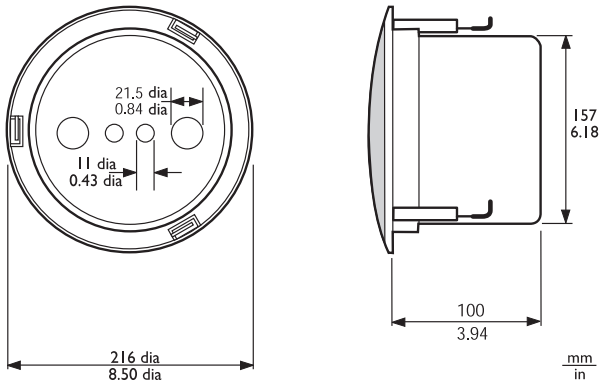

LBC 3086/41 met LBC 3081/02 brandkap

Afmetingen in mm

Circuitdiagram

Afmetingen in mm van LBC 3086/41 luidspreker met LBC 3081/02 brandkap

Frequentiebereik

Polair diagram (gemeten met roze ruis)

| | 125 Hz | 250 Hz | 500 Hz | 1 kHz | 2 kHz | 4 kHz | 8 kHz |
|----------|--------|--------|--------|-------|-------|-------|-------|
| SPL 1.1 | 92 | 90 | 85 | 90 | 96 | 98 | 92 |
| SPL max. | 100 | 98 | 93 | 98 | 104 | 106 | 100 |
| Q-factor | 4,8 | 4,4 | 2,5 | 3,7 | 8,3 | 20 | 21 |

* Technische gegevens conform IEC 60268-5

Mechanische specificaties

| | |
|--------------------|----------------|
| Diameter | 216 mm |
| Maximale diepte | 90 mm |
| Plafonddikte | 9 tot 25 mm |
| Montage-uitsparing | 196 mm |
| Gewicht | 1,3 kg |
| Kleur | Wit (RAL 9010) |
| Gewicht magneet | 150 g |