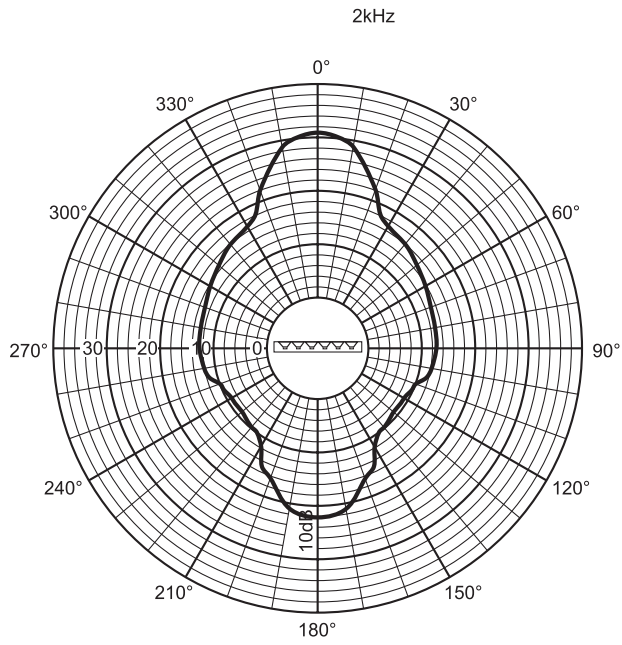

Akustische Leistung je Oktave angegeben

Polardiagramm vertikal

Polardiagramm horizontal

Polardiagramm (horizontal)

Polardiagramm (vertikal)

Polardiagramm (vertikal)

Polardiagramm (horizontal)

Polardiagramm (horizontal)

* Technische Leistungsdaten gemäß IEC 60268-5

Mechanische Daten

Abmessungen (H x B x T)	600 x 80 x 90 mm
Gewicht	3 kg
Farbe	Hellgrau (entspricht RAL 9022)

Umgebungsbedingungen

Betriebstemperatur	-25 °C bis +55 °C
Lagertemperatur	-40 °C bis +70 °C
Relative Feuchtigkeit	< 95 %