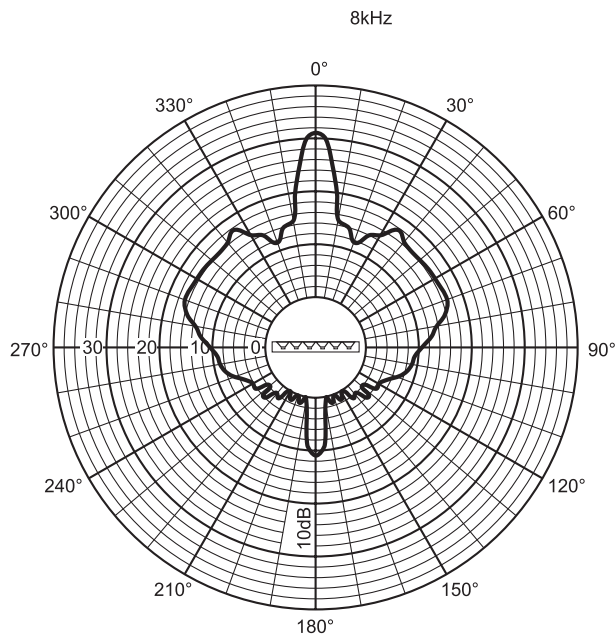

Akustische Leistung je Oktave angegeben

Polardiagramm vertikal

Polardiagramm horizontal

Polardiagramm (horizontal)

Polardiagramm (vertikal)

Polardiagramm (vertikal)

Polardiagramm (horizontal)

Polardiagramm (horizontal)

Polardiagramm (vertikal)

Polardiagramm (vertikal)

Polardiagramm (horizontal)

Polardiagramm (horizontal)

Polardiagramm (vertikal)

Lieferumfang

Anzahl	Komponente
1	LBC 3200/00 Line-Array-Lautsprecher
1	Wandhalterung

Technische Daten

Elektrische Daten*

Max. Leistung	45 W
Nennleistung	30/15/7,5 W
Schalldruckpegel bei 30 W/1 W (1 kHz, 1 m)	106/91 dB (SPL)
Schalldruckpegel bei 30 W/1 W (2 kHz, 1 m)	108/93 dB (SPL)
Effektiver Frequenzbereich (-10 dB)	190 Hz bis 18 kHz
Öffnungswinkel	1 kHz/4 kHz (-6 dB)
Horizontal	220°/130°
Vertikal	70°/18°
Nenneingangsspannung	100 V
Nennimpedanz	333 Ohm
Anschluss	Schraub-Klemmleiste

* Technische Leistungsdaten gemäß IEC 60268-5

Mechanische Daten

Abmessungen (H x B x T)	600 x 80 x 90 mm
Gewicht	3 kg
Farbe	Hellgrau (entspricht RAL 9022)

Umgebungsbedingungen

Betriebstemperatur	-25 °C bis +55 °C
Lagertemperatur	-40 °C bis +70 °C
Relative Feuchtigkeit	< 95 %