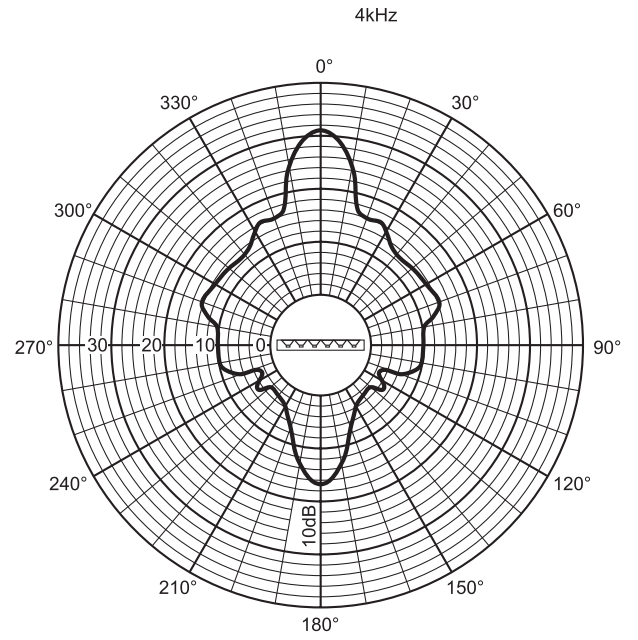

Polardiagramm (vertikal)