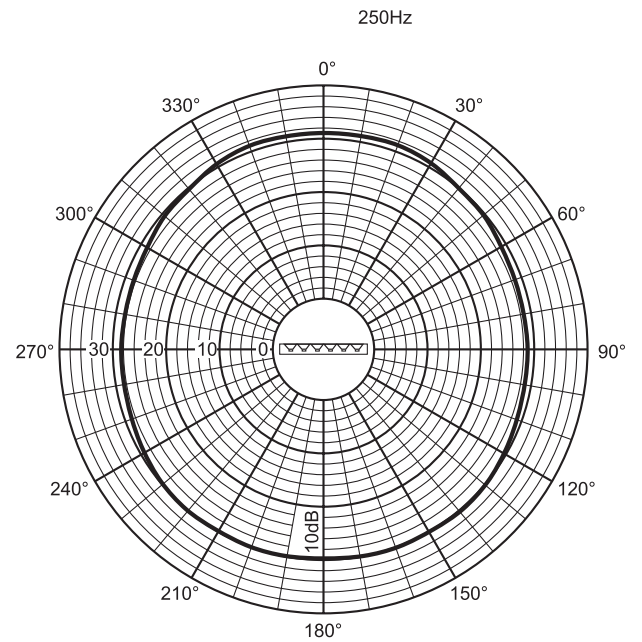

Planungshinweise

Schaltplan

Frequenzgang

	250 Hz	500 Hz	1 k Hz	2 kHz	4 kHz	8 kHz
SPL 1.1	87	89	91	93	93	89
Max. SPL	102	104	106	108	108	104
Gütefaktor	1,3	2,2	4,5	11,6	25,7	58,9
Horiz. Winkel (Grad)	360	360	220	190	130	100
Vert. Winkel (Grad)	360	120	70	32	18	10

Akustische Leistung je Oktave angegeben

Polardiagramm vertikal

Polardiagramm horizontal

Polardiagramm (horizontal)

Polardiagramm (vertikal)

Polardiagramm (vertikal)

Polardiagramm (horizontal)

Polardiagramm (horizontal)