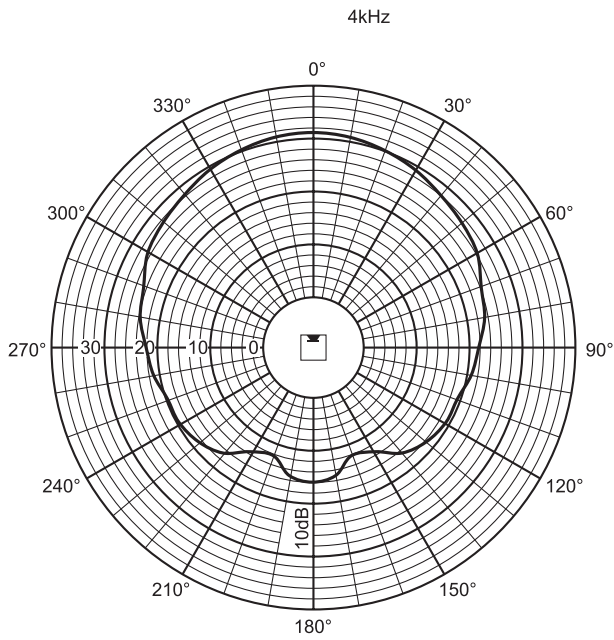

Polardiagramm (horizontal)