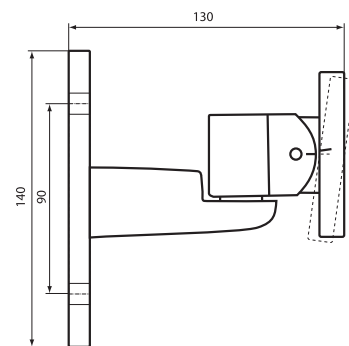

Systemübersicht

Eine Wandhalterung zur Montage des Line-Array-Lautsprechers an Wänden und Pfeilern gehört zum Standardlieferumfang. Diese ist zur exakten Positionierung in zwei senkrechten Ebenen komplett einstellbar. Zur vorübergehenden Anbringung kann der LBC 3200/00 mit einem M10-Gewindebolzen ohne weiteres Zubehör auf einem LBC 1259/01 Bodenstativ montiert werden.

Abmessungen der mitgelieferten Befestigungshalterung (mit markiertem Winkel) in mm

Details zur Befestigungshalterung

Montiert auf optionalem Lautsprecherstativ (LBC 1259/01)

Abmessungen (in mm)

In einem Fach unten am Lautsprecher befindet sich eine dreipolige keramische Klemmleiste mit Schraubanschlüssen, die für die Durchschleifverbindung geeignet ist. Außerdem ermöglicht ein Schalter, zwischen der vollen Nennleistung (30 W), der halben Nennleistung (15 W) und einem Viertel der Nennleistung (7,5 W) zu wählen. Das Fach ist mit Ausbrechschlitzen für Kabel versehen.