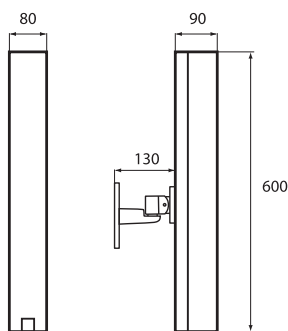

Systemübersicht

Eine Wandhalterung zur Montage des Line-Array-Lautsprechers an Wänden und Pfeilern gehört zum Standardlieferumfang. Diese ist zur exakten Positionierung in zwei senkrechten Ebenen komplett einstellbar. Zur vorübergehenden Anbringung kann der LBC 3200/00 mit einem M10-Gewindebolzen ohne weiteres Zubehör auf einem LBC 1259/01 Bodenstativ montiert werden.

Abmessungen der mitgelieferten Befestigungshalterung (mit markiertem Winkel) in mm

Details zur Befestigungshalterung

Montiert auf optionalem Lautsprecherstativ (LBC 1259/01)

Abmessungen (in mm)

In einem Fach unten am Lautsprecher befindet sich eine dreipolige keramische Klemmleiste mit Schraubanschlüssen, die für die Durchschleifverbindung geeignet ist. Außerdem ermöglicht ein Schalter, zwischen der vollen Nennleistung (30 W), der halben Nennleistung (15 W) und einem Viertel der Nennleistung (7,5 W) zu wählen. Das Fach ist mit Ausbrechschlitzen für Kabel versehen.

* Technische Leistungsdaten gemäß IEC 60268-5

Mechanische Daten

Abmessungen (H x B x T)	600 x 80 x 90 mm
Gewicht	3 kg
Farbe	Hellgrau (entspricht RAL 9022)

Umgebungsbedingungen

Betriebstemperatur	-25 °C bis +55 °C
Lagertemperatur	-40 °C bis +70 °C
Relative Feuchtigkeit	< 95 %