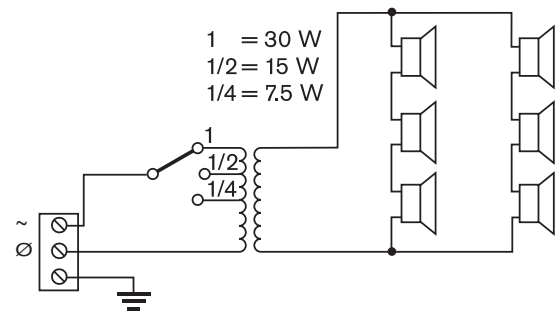

Entspricht den Normen für Notfallwarnsysteme

Die keramische Klemmleiste, thermische Sicherung und die hitzebeständige Hochtemperaturverdrahtung der Lautsprecher gewährleisten, dass im Brandfall eine Beschädigung des Lautsprechers nicht zu einem Ausfall des Schaltkreises führt, an den er angeschlossen ist. Auf diese Weise bleibt die Systemintegrität gewahrt, und es wird sichergestellt, dass die Lautsprecher derselben Lautsprecherzone in anderen Bereichen weiterhin zur Information von Personen verwendet werden können.

Zertifikate und Zulassungen

Alle Lautsprecher von Bosch sind auf einen 100-stündigen Betrieb mit Nennleistung gemäß den IEC 268-5-Belastungskapazitätsstandards ausgelegt. Diese Lautsprecher genügen auch dem SAFE-Test (Simulated Acoustical Feedback Exposure), der zeigt, dass keine akustischen Rückkopplungen bei kurzzeitig voller Leistung auftreten. Dadurch wird besondere Zuverlässigkeit unter extremen Bedingungen gewährleistet, mit dem Ergebnis größerer Kundenzufriedenheit, längerer Lebensdauer und einer viel geringeren Wahrscheinlichkeit von Ausfällen oder Leistungsver schlechterungen.

Sicherheit	gemäß EN 60065 und CE
Notfallwarnsysteme	gemäß EN 54-24/BS 5839-8/EN 60849
Stöße	gemäß EN 50102, IK07
Wasser-/Staubschutz	gemäß IEC 60529, IP32

Region	Zertifizierung
Europa	CE
	CE DOP
	CPD
Polen	CNBOP

Planungshinweise

Schaltplan