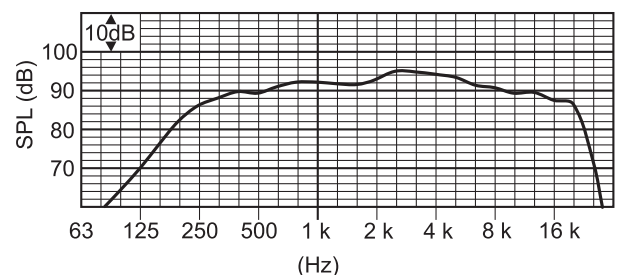

Frequenzgang