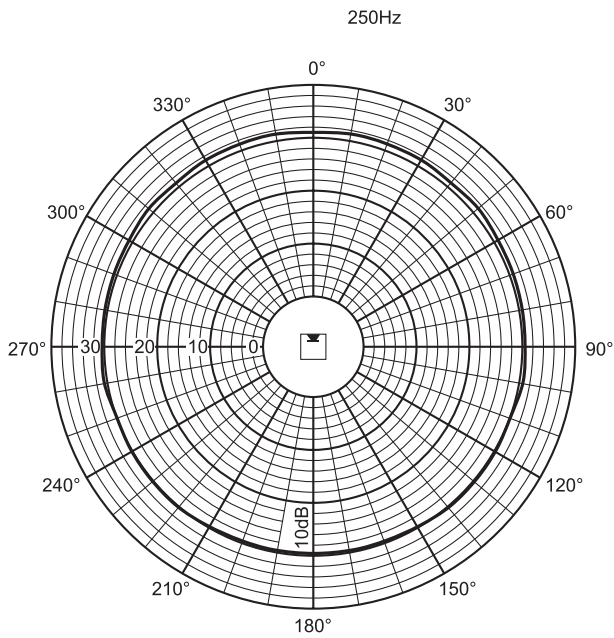

Planungshinweise

Schaltplan

Frequenzgang

	250 Hz	500 Hz	1 k Hz	2 kHz	4 kHz	8 kHz
SPL 1.1	87	89	91	93	93	89
Max. SPL	102	104	106	108	108	104
Gütefaktor	1,3	2,2	4,5	11,6	25,7	58,9
Horiz. Winkel (Grad)	360	360	220	190	130	100
Vert. Winkel (Grad)	360	120	70	32	18	10

Akustische Leistung je Oktave angegeben

Polardiagramm vertikal

Polardiagramm horizontal

Polardiagramm (horizontal)

Polardiagramm (vertikal)

Polardiagramm (vertikal)

Polardiagramm (horizontal)

Polardiagramm (horizontal)

* Technische Leistungsdaten gemäß IEC 60268-5

Mechanische Daten

Abmessungen (H x B x T)	600 x 80 x 90 mm
Gewicht	3 kg
Farbe	Hellgrau (entspricht RAL 9022)

Umgebungsbedingungen

Betriebstemperatur	-25 °C bis +55 °C
Lagertemperatur	-40 °C bis +70 °C
Relative Feuchtigkeit	< 95 %