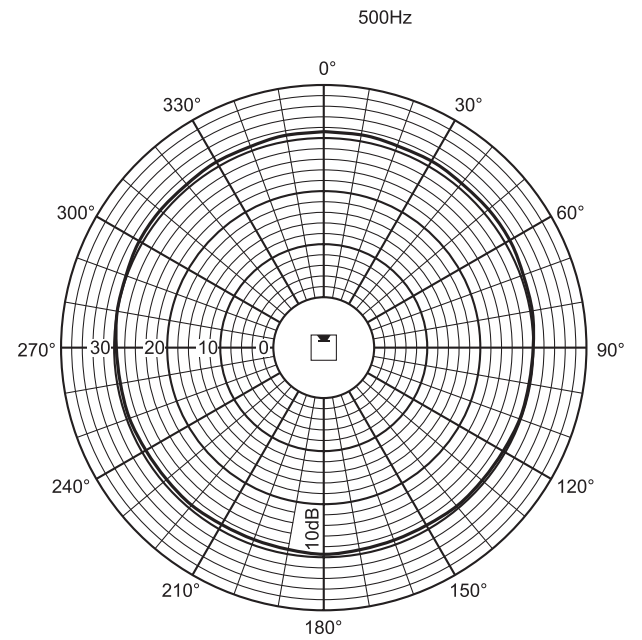

Polardiagramm (horizontal)