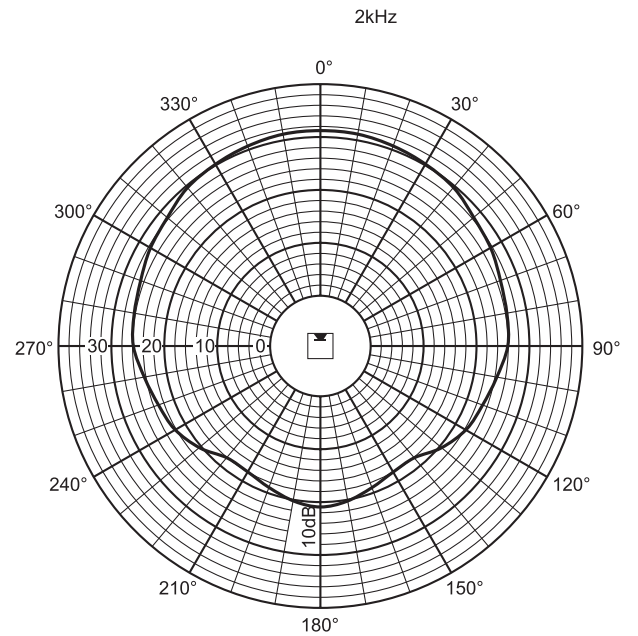

Akustische Leistung je Oktave angegeben

Polardiagramm vertikal

Polardiagramm horizontal

Polardiagramm (horizontal)

Polardiagramm (vertikal)

Polardiagramm (vertikal)

Polardiagramm (horizontal)

Polardiagramm (horizontal)

* Technische Leistungsdaten gemäß IEC 60268-5

Mechanische Daten

Abmessungen (H x B x T)	600 x 80 x 90 mm
Gewicht	3 kg
Farbe	Hellgrau (entspricht RAL 9022)

Umgebungsbedingungen

Betriebstemperatur	-25 °C bis +55 °C
Lagertemperatur	-40 °C bis +70 °C
Relative Feuchtigkeit	< 95 %