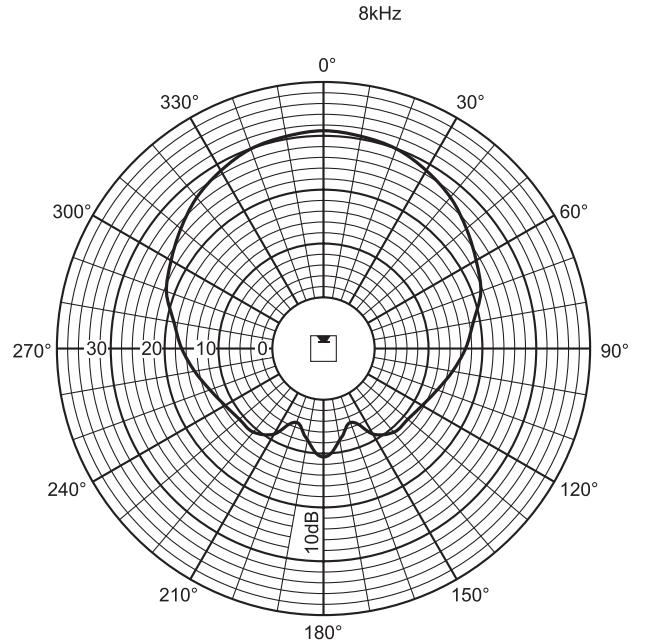

Polardiagramm (horizontal)