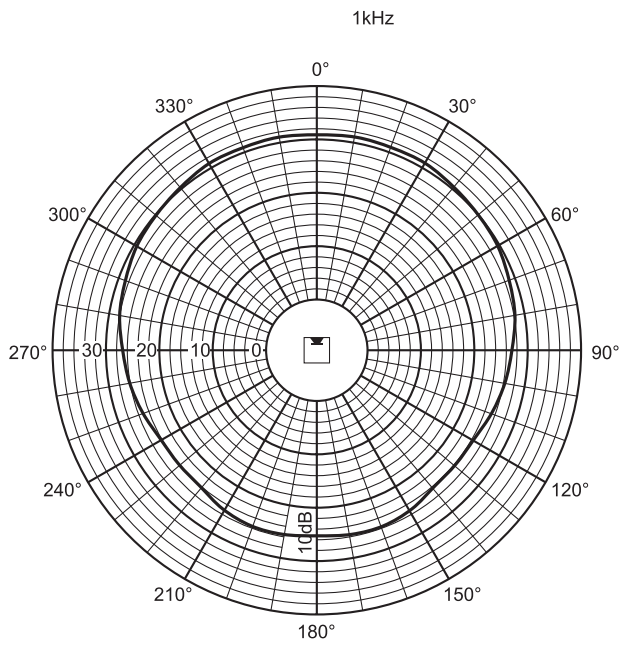

Akustische Leistung je Oktave angegeben

Polardiagramm vertikal

Polardiagramm horizontal

Polardiagramm (horizontal)

Polardiagramm (vertikal)

Polardiagramm (vertikal)

Polardiagramm (horizontal)

Polardiagramm (horizontal)

* Technische Leistungsdaten gemäß IEC 60268-5

Mechanische Daten

Abmessungen (H x B x T)	600 x 80 x 90 mm
Gewicht	3 kg
Farbe	Hellgrau (entspricht RAL 9022)

Umgebungsbedingungen

Betriebstemperatur	-25 °C bis +55 °C
Lagertemperatur	-40 °C bis +70 °C
Relative Feuchtigkeit	< 95 %