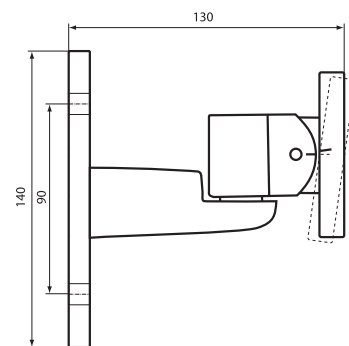

Διαστάσεις σε mm του συμπεριλαμβανομένου στηρίγματος τοποθέτησης (με σημειωμένη γωνία)

Λεπτομέρεια του στηρίγματος τοποθέτησης

Τοποθέτηση στο προαιρετικό ικρίωμα μεγαφώνου (LBC 1259/01)

Διαστάσεις σε mm

Μια κεραμική κλεμοσειρά ακροδεκτών τριών κατευθύνσεων με βιδωτές συνδέσεις που είναι κατάλληλη για καλωδίωση βρόχου διέλευσης βρίσκεται σε μια θήκη στη βάση του μεγαφώνου. Υπάρχει επίσης ένας διακόπτης, ο οποίος επιτρέπει την επιλογή της ονομαστικής πλήρους ισχύος (30 W), ημισείας ισχύος (15 W) ή ισχύος ενός τετάρτου (7,5 W). Η θήκη διαθέτει προετοιμασμένες υποδοχές για καλώδια.