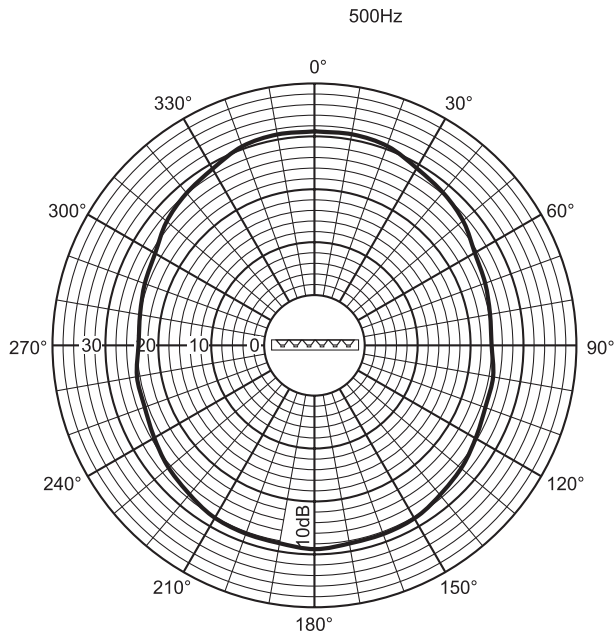

Πολικό διάγραμμα (κατακόρυφο)