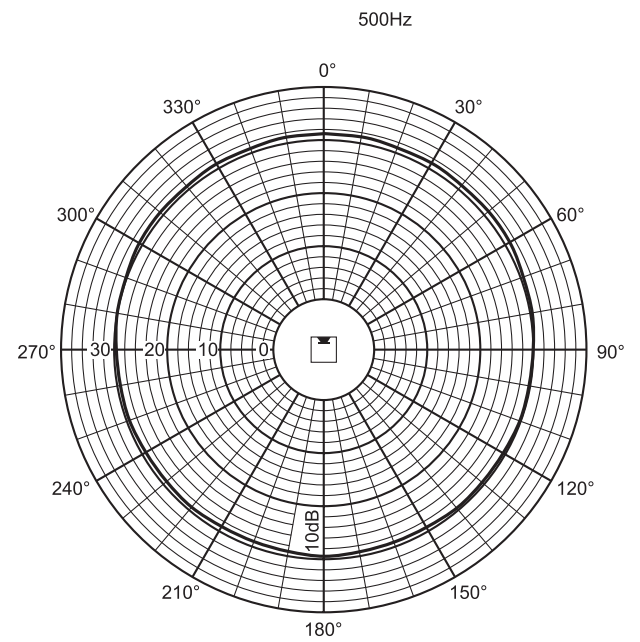

Πολικό διάγραμμα (οριζόντιο)