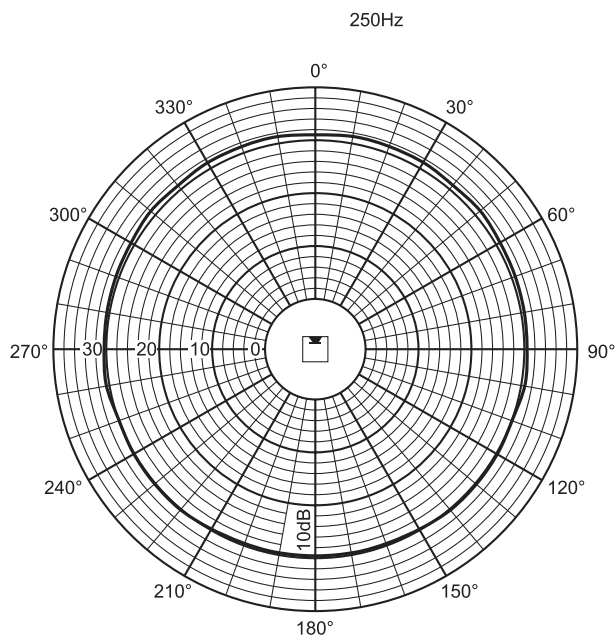

SPL μέγ.	102	104	106	108	108	104
Συντελεστής Q	1,3	2,2	4,5	11,6	25,7	58,9
Οριζ. γωνία (μοίρες)	360	360	220	190	130	100
Κατακ. γωνία (μοίρες)	360	120	70	32	18	10

Καθορισμένη ακουστική απόδοση ανά οκτάβα

* Δεδομένα τεχνικών χαρακτηριστικών σύμφωνα με το πρότυπο IEC 60268-5

Μηχανικά χαρακτηριστικά

Διαστάσεις (Υ x Π x Β)	600 x 80 x 90 mm (23,62 x 3,15 x 3,54 in)
Βάρος	3 kg (6,6 lb)
Χρώμα	Ανοιχτό γκρι (συνδυάζεται με το RAL 9022)