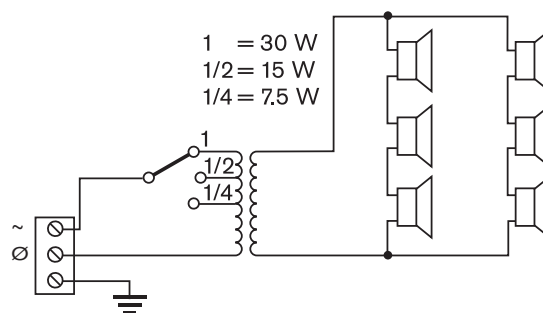

Συμμόρφωση με τις περιπτώσεις έκτακτης ανάγκης

Η κεραμική κλεμοσειρά ακροδεκτών, η θερμική ασφάλεια και η καλωδίωση υψηλής θερμοκρασίας με αντοχή στη θερμότητα των μεγαφώνων διασφαλίζουν ότι, σε περίπτωση πυρκαγιάς, οποιαδήποτε ζημιά στο μεγάφωνο δεν προκαλεί αστοχία του κυκλώματος, στο οποίο είναι συνδεδεμένος. Με αυτόν τον τρόπο, διατηρείται η ακεραιότητα του συστήματος, διασφαλίζοντας ότι τα μεγάφωνα εντός της ίδιας ζώνης μεγαφώνων σε άλλους χώρους εξακολουθούν να μπορούν να χρησιμοποιηθούν, για να πληροφορήσουν τον κόσμο για την κατάσταση.

(Προσομοιωμένη έκθεση σε ακουστική ανάδραση), η οποία αποδεικνύει ότι μπορούν να αντέχουν ακουστική ανάδραση σε πλήρη ισχύ για μικρά χρονικά διαστήματα. Αυτό διασφαλίζει επιπλέον αξιοπιστία υπό ακραίες συνθήκες, η οποία με τη σειρά της οδηγεί σε μεγαλύτερη ικανοποίηση από πλευράς πελατών, μεγαλύτερη διάρκεια λειτουργίας και πολύ λιγότερες πιθανότητες αποτυχίας ή επιδείνωσης της απόδοσης.

Ασφάλεια	σύμφωνα με το πρότυπο EN 60065 και CE
Έκτακτη ανάγκη	σύμφωνα με τα πρότυπα EN 54-24 / BS 5839-8 / EN 60849
Κρούση	σύμφωνα με το πρότυπο EN 50102, IK 07
Προστασία από νερό και σκόνη	σύμφωνα με το πρότυπο IEC 60529, IP 32

Περιοχή	Πιστοποίηση
Ευρώπη	CE
	CE DOP
	CPD
Πολωνία	CNBOP

Προγραμματισμός

Διάγραμμα κυκλώματος