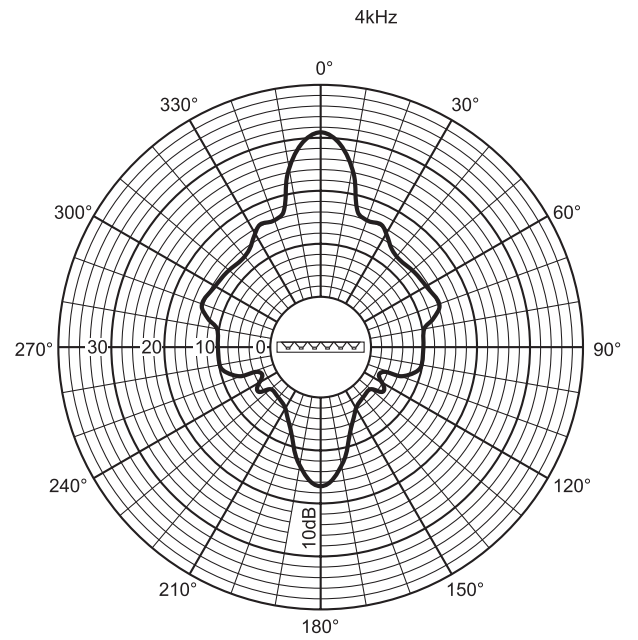

SPL μέγ.	102	104	106	108	108	104
Συντελεστής Q	1,3	2,2	4,5	11,6	25,7	58,9
Οριζ. γωνία (μοίρες)	360	360	220	190	130	100
Κατακ. γωνία (μοίρες)	360	120	70	32	18	10

Καθορισμένη ακουστική απόδοση ανά οκτάβα

Οριζόντιο πολικό διάγραμμα

Κατακόρυφο πολικό διάγραμμα

Πολικό διάγραμμα (οριζόντιο)

Πολικό διάγραμμα (κατακόρυφο)

Πολικό διάγραμμα (κατακόρυφο)

Πολικό διάγραμμα (οριζόντιο)

Πολικό διάγραμμα (οριζόντιο)

Πολικό διάγραμμα (κατακόρυφο)

* Δεδομένα τεχνικών χαρακτηριστικών σύμφωνα με το πρότυπο IEC 60268-5

Μηχανικά χαρακτηριστικά

Διαστάσεις (Υ x Π x Β)	600 x 80 x 90 mm (23,62 x 3,15 x 3,54 in)
Βάρος	3 kg (6,6 lb)
Χρώμα	Ανοιχτό γκρι (συνδυάζεται με το RAL 9022)