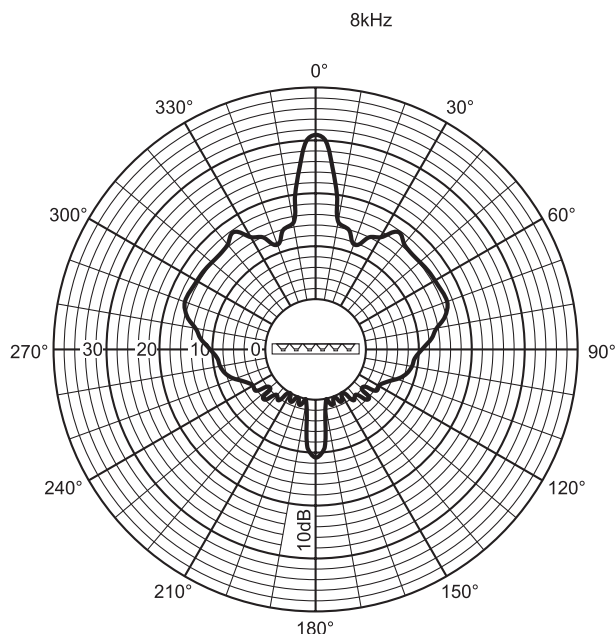

Πολικό διάγραμμα (κατακόρυφο)

Συμπεριλαμβανόμενα εξαρτήματα

Ποσότητα	Εξάρτημα
1	LBC 3200/00 Μεγάφωνο γραμμικής συστοιχίας
1	Στήριγμα τοποθέτησης σε τοίχο

Τεχνικά στοιχεία

Ηλεκτρικά χαρακτηριστικά*

Μέγιστη ισχύς	45 W
Ονομαστική ισχύς	30 / 15 / 7,5 W
Στάθμη πίεσης ήχου στα 30 W / 1 W (1 kHz, 1 m)	106 / 91 dB (SPL)
Στάθμη πίεσης ήχου στα 30 W / 1 W (2 kHz, 1 m)	108 / 93 dB (SPL)
Ωφέλιμο εύρος συχνοτήτων (-10 dB)	190 Hz έως 18 kHz
Γωνία ανοίγματος οριζόντια	1 kHz / 4 kHz (-6 dB)
κατακόρυφα	70° / 18°
Ονομαστική τάση εισόδου	100 V
Ονομαστική αντίσταση	333 ohm
Σύνδεσμος	Βιδωτή κλεμοσειρά ακροδεκτών

* Δεδομένα τεχνικών χαρακτηριστικών σύμφωνα με το πρότυπο IEC 60268-5

Μηχανικά χαρακτηριστικά

Διαστάσεις (Υ x Π x Β)	600 x 80 x 90 mm (23,62 x 3,15 x 3,54 in)
Βάρος	3 kg (6,6 lb)
Χρώμα	Ανοιχτό γκρι (συνδυάζεται με το RAL 9022)

Περιβαλλοντικά χαρακτηριστικά

Θερμοκρασία λειτουργίας	-25°C έως +55°C (-13°F έως +131°F)
Θερμοκρασία αποθήκευσης	-40°C έως +70°C (-40°F έως +158°F)
Σχετική υγρασία	<95%

1438

Bosch Security Systems BV
Torenallee 49, 5617BA Eindhoven, The Netherlands
10
1438-CPD-0254

EN 54-24:2008

Loudspeaker for voice alarm systems
for fire detection and fire alarm systems for buildings

Line Array 30W
LBC 3200/00
Type A

Πληροφορίες παραγγελίας

LBC 3200/00 Μεγάφωνο γραμμικής συστοιχίας εσωτερικού χώρου

Μεγάφωνο γραμμικής συστοιχίας για εσωτερικούς χώρους μικρού και μεσαίου μεγέθους, 30 W, εκτεταμένος χώρος ακρόασης, περίβλημα από αλουμίνιο διέλασης, πιστοποίηση κατά EN54-24, ανοικτό γκρι, περιλαμβάνεται περιστρεφόμενος βραχίονας τοποθέτησης σε τοίχο.

Αρ. παραγγελίας **LBC3200/00**

Αξεσουάρ υλικού

LBC 1259/01 Επιδαπέδια βάση γενικής χρήσης

Βάση δαπέδου γενικής χρήσης, ελαφριά κατασκευή αλουμινίου, αναδιπλούμενη, φλάντζα συστολής M10 x 12.

Αρ. παραγγελίας **LBC1259/01**