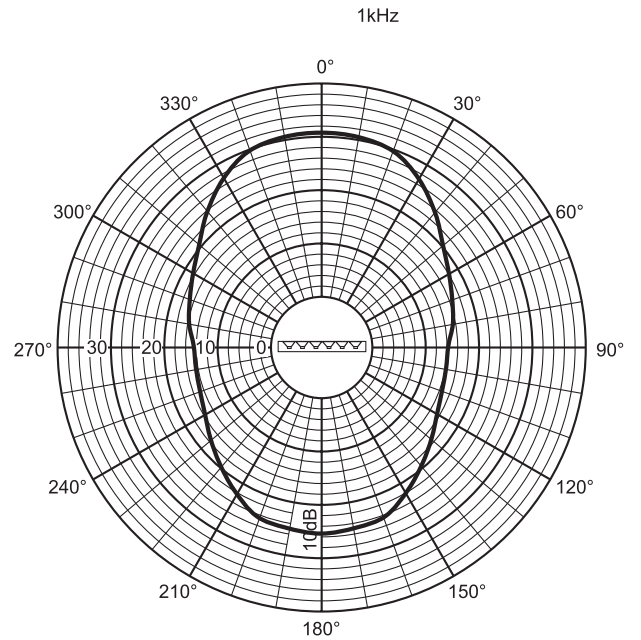

SPL μέγ.	102	104	106	108	108	104
Συντελεστής Q	1,3	2,2	4,5	11,6	25,7	58,9
Οριζ. γωνία (μοίρες)	360	360	220	190	130	100
Κατακ. γωνία (μοίρες)	360	120	70	32	18	10

Καθορισμένη ακουστική απόδοση ανά οκτάβα

Οριζόντιο πολικό διάγραμμα

Κατακόρυφο πολικό διάγραμμα

Πολικό διάγραμμα (οριζόντιο)

Πολικό διάγραμμα (κατακόρυφο)

Πολικό διάγραμμα (κατακόρυφο)

Πολικό διάγραμμα (οριζόντιο)

Πολικό διάγραμμα (οριζόντιο)

Πολικό διάγραμμα (κατακόρυφο)

* Δεδομένα τεχνικών χαρακτηριστικών σύμφωνα με το πρότυπο IEC 60268-5

Μηχανικά χαρακτηριστικά

Διαστάσεις (Υ x Π x Β)	600 x 80 x 90 mm (23,62 x 3,15 x 3,54 in)
Βάρος	3 kg (6,6 lb)
Χρώμα	Ανοιχτό γκρι (συνδυάζεται με το RAL 9022)