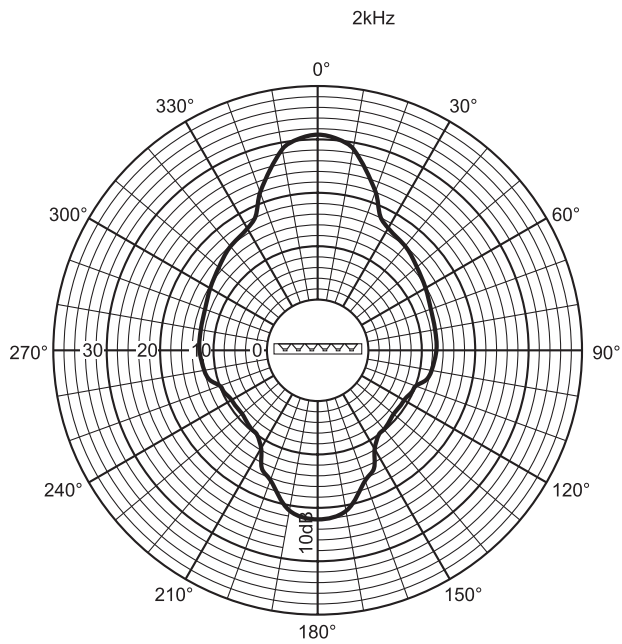

SPL μέγ.	102	104	106	108	108	104
Συντελεστής Q	1,3	2,2	4,5	11,6	25,7	58,9
Οριζ. γωνία (μοίρες)	360	360	220	190	130	100
Κατακ. γωνία (μοίρες)	360	120	70	32	18	10

Καθορισμένη ακουστική απόδοση ανά οκτάβα

Οριζόντιο πολικό διάγραμμα

Κατακόρυφο πολικό διάγραμμα

Πολικό διάγραμμα (οριζόντιο)

Πολικό διάγραμμα (κατακόρυφο)

Πολικό διάγραμμα (κατακόρυφο)

Πολικό διάγραμμα (οριζόντιο)

Πολικό διάγραμμα (οριζόντιο)

Πολικό διάγραμμα (κατακόρυφο)

* Δεδομένα τεχνικών χαρακτηριστικών σύμφωνα με το πρότυπο IEC 60268-5

Μηχανικά χαρακτηριστικά

Διαστάσεις (Υ x Π x Β)	600 x 80 x 90 mm (23,62 x 3,15 x 3,54 in)
Βάρος	3 kg (6,6 lb)
Χρώμα	Ανοιχτό γκρι (συνδυάζεται με το RAL 9022)