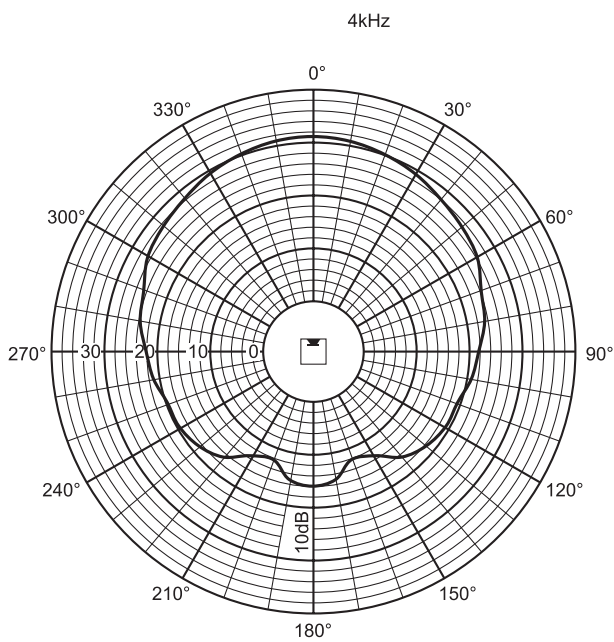

Πολικό διάγραμμα (οριζόντιο)