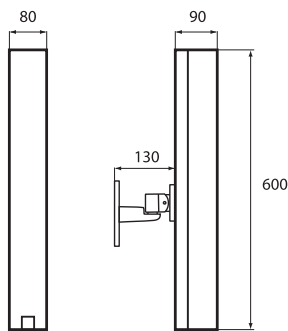

Επισκόπηση συστήματος

Μαζί με το μεγάφωνο συμπεριλαμβάνεται και ένα στήριγμα τοίχου για τοποθέτηση της γραμμικής συστοιχίας σε τοίχους και κολόνες. Είναι πλήρως ρυθμιζόμενο σε δύο κατακόρυφα επίπεδα για ακριβή τοποθέτηση. Για προσωρινές εγκαταστάσεις, το μεγάφωνο LBC 3200/00 μπορεί να τοποθετηθεί σε ένα στύλο LBC 1259/01 με μια βίδα με σπείρωμα M10 χωρίς πρόσθετα παρελκόμενα.

Διαστάσεις σε mm του συμπεριλαμβανομένου στηρίγματος τοποθέτησης (με σημειωμένη γωνία)

Λεπτομέρεια του στηρίγματος τοποθέτησης

Τοποθέτηση στο προαιρετικό ικρίωμα μεγαφώνου (LBC 1259/01)

Διαστάσεις σε mm

Μια κεραμική κλεμοσειρά ακροδεκτών τριών κατευθύνσεων με βιδωτές συνδέσεις που είναι κατάλληλη για καλωδίωση βρόχου διέλευσης βρίσκεται σε μια θήκη στη βάση του μεγαφώνου. Υπάρχει επίσης ένας διακόπτης, ο οποίος επιτρέπει την επιλογή της ονομαστικής πλήρους ισχύος (30 W), ημισείας ισχύος (15 W) ή ισχύος ενός τετάρτου (7,5 W). Η θήκη διαθέτει προετοιμασμένες υποδοχές για καλώδια.

* Δεδομένα τεχνικών χαρακτηριστικών σύμφωνα με το πρότυπο IEC 60268-5

Μηχανικά χαρακτηριστικά

Διαστάσεις (Υ x Π x Β)	600 x 80 x 90 mm (23,62 x 3,15 x 3,54 in)
Βάρος	3 kg (6,6 lb)
Χρώμα	Ανοιχτό γκρι (συνδυάζεται με το RAL 9022)