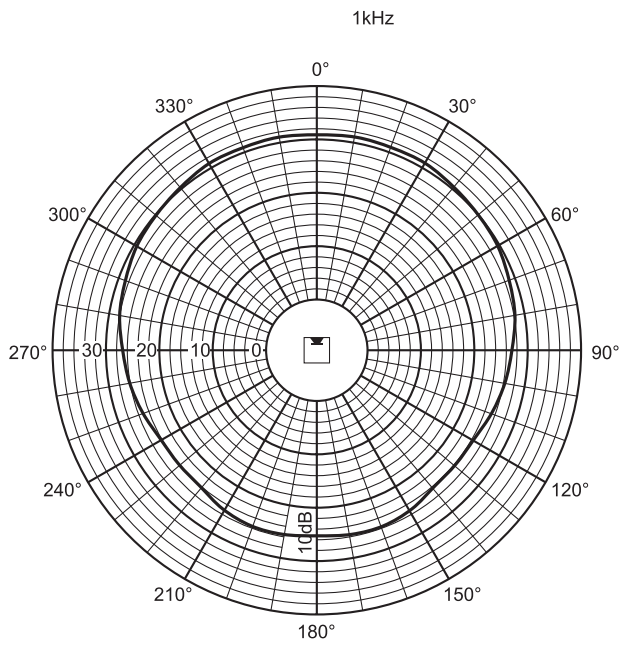

SPL μέγ.	102	104	106	108	108	104
Συντελεστής Q	1,3	2,2	4,5	11,6	25,7	58,9
Οριζ. γωνία (μοίρες)	360	360	220	190	130	100
Κατακ. γωνία (μοίρες)	360	120	70	32	18	10

Καθορισμένη ακουστική απόδοση ανά οκτάβα

Οριζόντιο πολικό διάγραμμα

Κατακόρυφο πολικό διάγραμμα

Πολικό διάγραμμα (οριζόντιο)

Πολικό διάγραμμα (κατακόρυφο)

Πολικό διάγραμμα (κατακόρυφο)

Πολικό διάγραμμα (οριζόντιο)

Πολικό διάγραμμα (οριζόντιο)

Πολικό διάγραμμα (κατακόρυφο)

* Δεδομένα τεχνικών χαρακτηριστικών σύμφωνα με το πρότυπο IEC 60268-5

Μηχανικά χαρακτηριστικά

Διαστάσεις (Υ x Π x Β)	600 x 80 x 90 mm (23,62 x 3,15 x 3,54 in)
Βάρος	3 kg (6,6 lb)
Χρώμα	Ανοιχτό γκρι (συνδυάζεται με το RAL 9022)