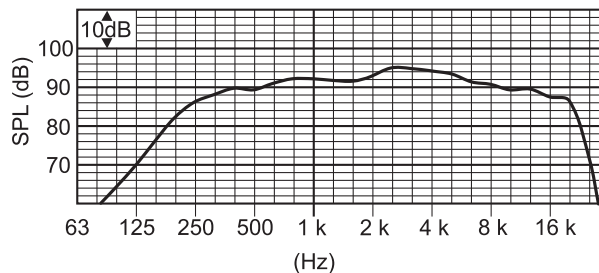

Απόκριση συχνότητας

	250 Hz	500 Hz	1 kHz	2 kHz	4 kHz	8 kHz
SPL 1.1	87	89	91	93	93	89

Εγκρίσεις χωρών

Όλα τα μεγάφωνα της Bosch έχουν σχεδιαστεί για λειτουργία στην ονομαστική τους ισχύ για 100 ώρες, σύμφωνα με τα πρότυπα IEC 268-5 περί Ικανότητας Διαχείρισης Ισχύος (PHC). Αυτά τα μεγάφωνα συμμορφώνονται επίσης με τη δοκιμή SAFE