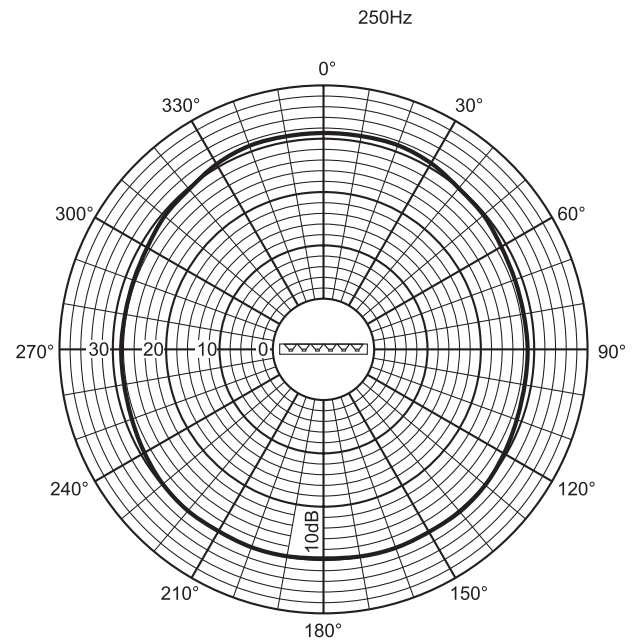

Κατακόρυφο πολικό διάγραμμα