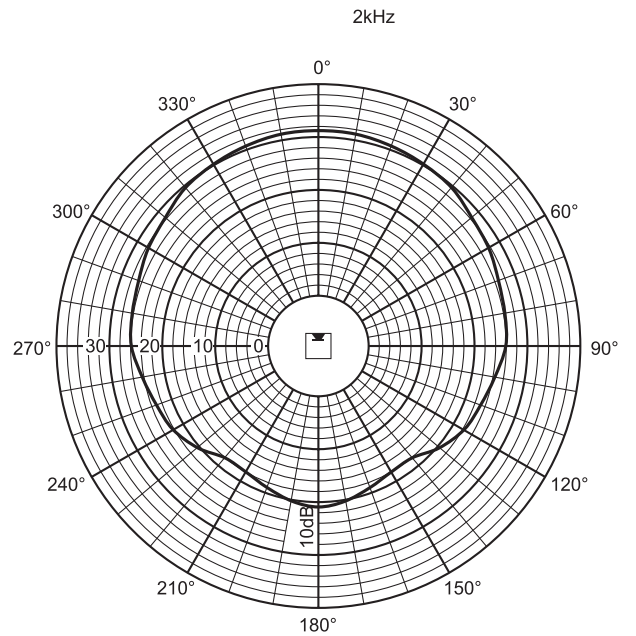

SPL μέγ.	102	104	106	108	108	104
Συντελεστής Q	1,3	2,2	4,5	11,6	25,7	58,9
Οριζ. γωνία (μοίρες)	360	360	220	190	130	100
Κατακ. γωνία (μοίρες)	360	120	70	32	18	10

Καθορισμένη ακουστική απόδοση ανά οκτάβα

Οριζόντιο πολικό διάγραμμα

Κατακόρυφο πολικό διάγραμμα

Πολικό διάγραμμα (οριζόντιο)

Πολικό διάγραμμα (κατακόρυφο)

Πολικό διάγραμμα (κατακόρυφο)

Πολικό διάγραμμα (οριζόντιο)

Πολικό διάγραμμα (οριζόντιο)

Πολικό διάγραμμα (κατακόρυφο)

* Δεδομένα τεχνικών χαρακτηριστικών σύμφωνα με το πρότυπο IEC 60268-5

Μηχανικά χαρακτηριστικά

Διαστάσεις (Υ x Π x Β)	600 x 80 x 90 mm (23,62 x 3,15 x 3,54 in)
Βάρος	3 kg (6,6 lb)
Χρώμα	Ανοιχτό γκρι (συνδυάζεται με το RAL 9022)