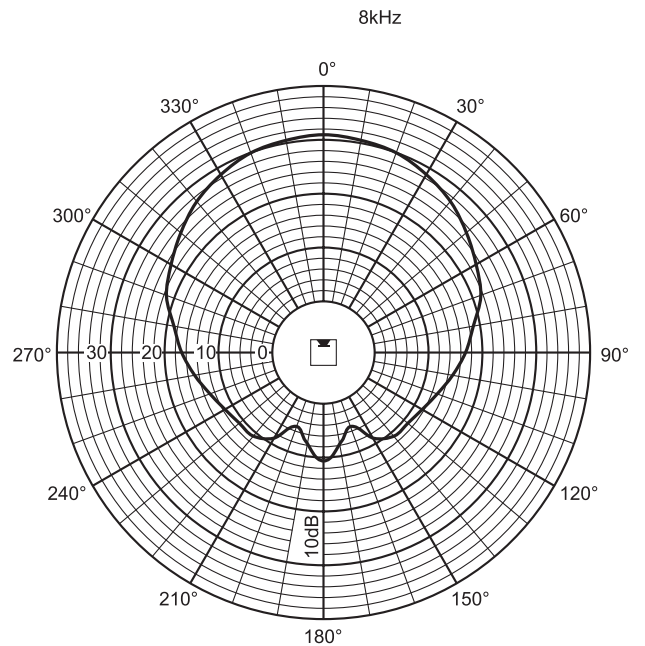

Πολικό διάγραμμα (οριζόντιο)