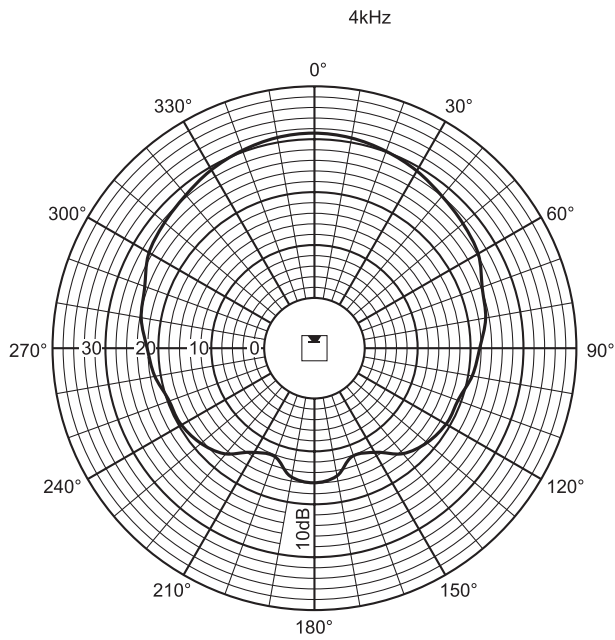

Suuntakuviio (vaaka)