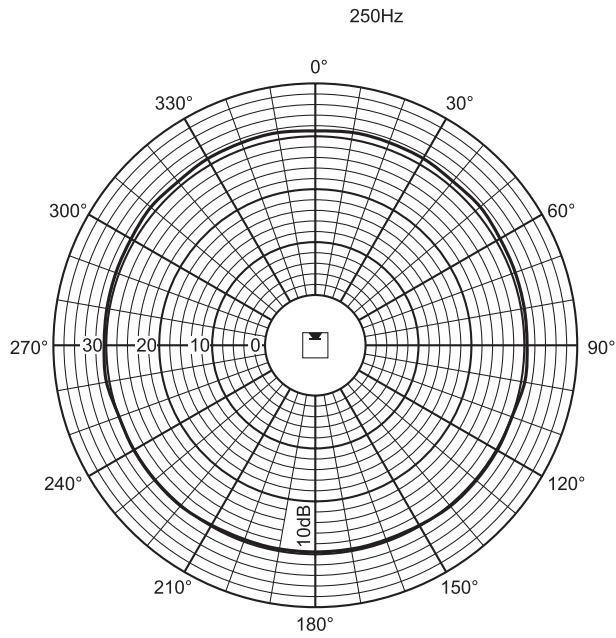

Akustinen suorituskyky määritetty oktaavia kohti

Vaakasuuntakuvi