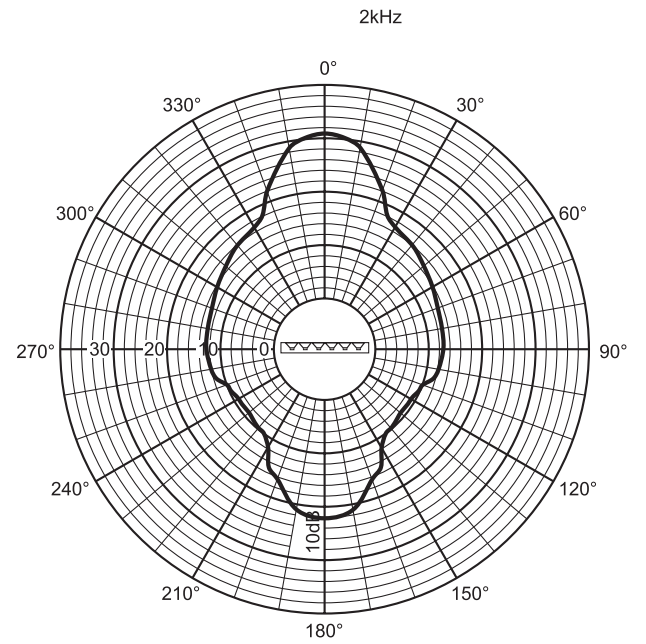

### Suunnittelu

Kytentäkaavio

Taajuusvaste

	250 Hz	500 Hz	1 kHz	2 kHz	4 kHz	8 kHz
SPL 1.1	87	89	91	93	93	89
SPL enint.	102	104	106	108	108	104
Q-arvo	1,3	2,2	4,5	11,6	25,7	58,9
Vaaka- kulma (astetta)	360	360	220	190	130	100
Pysty- kulma (astetta)	360	120	70	32	18	10

Akustinen suorituskyky määritetty oktaavia kohti

Vaakasuuntakuvi

Pystysuuntakuvi

Suuntakuvi (vaaka)

Suuntakuvi (pysty)

Suuntakuviio (vaaka)

Suuntakuviio (vaaka)

Suuntakuviio (pysty)