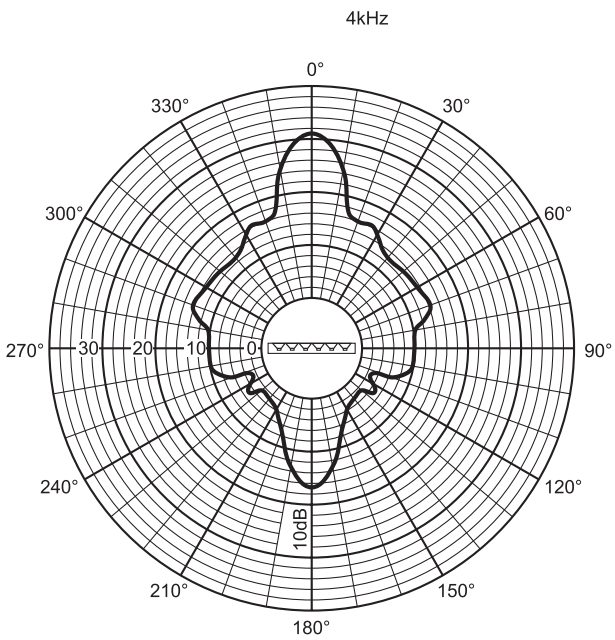

Suuntakuviio (pysty)