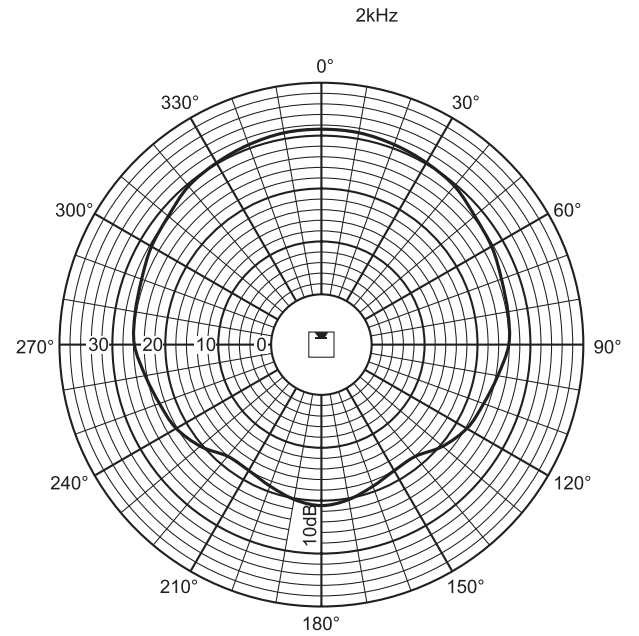

Akustinen suorituskyky määritetty oktaavia kohti

Vaakasuuntakuvi

Pystysuuntakuvi

Suuntakuvi (vaaka)

Suuntakuvi (pysty)

Suuntakuviio (vaaka)

Suuntakuviio (vaaka)

Suuntakuviio (pysty)

\* Tekniset suorituskykytiedot standardin IEC 60268-5 mukaisesti

**Mekaaniset tiedot**

Mitat (K x L x S)	600 x 80 x 90 mm
Paino	3 kg
Väri	Vaaleanharmaa (sama kuin RAL 9022)

**Käyttöympäristötiedot**

Käyttölämpötila	-25...+55 °C
Säilytyslämpötila	-40...+70 °C
Suhteellinen kosteus	<95 %