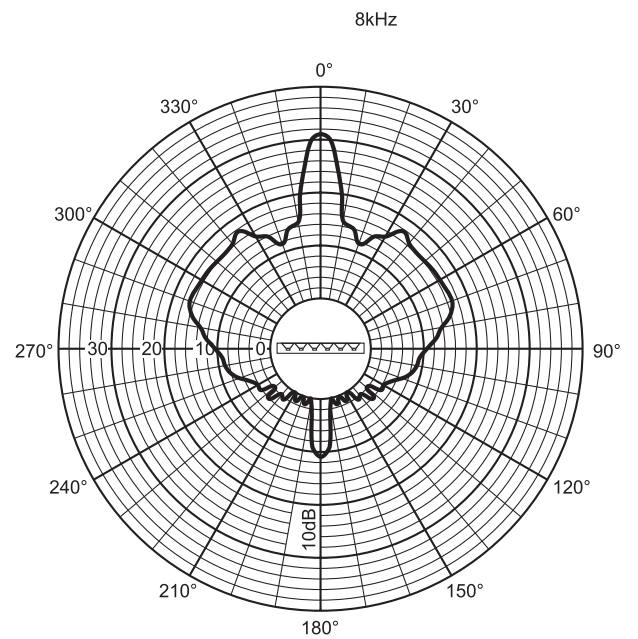

Suuntakuviio (pysty)

Suuntakuviio (vaaka)

Suuntakuviio (vaaka)

Suuntakuviio (pysty)

Suuntakuviio (pysty)

**Sisältää osat**

Määrä	Komponentti
1	LBC 3200/00, Line Array -sisäkaiutin
1	Seinäkiinnike

**Tekniset tiedot****Sähköominaisuudet\***