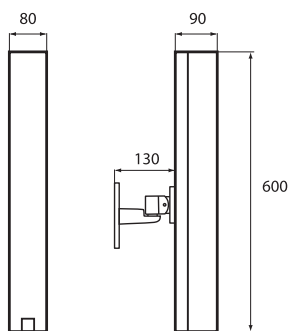

## Järjestelmän yleistiedot

Mukana toimitetaan seinäkiinnike, jolla kaiutin voidaan kiinnittää seinään tai pylvääseen. Kaiutin on täysin säädettävissä kahdessa kohtisuorassa tasossa, mikä parantaa kohdistusta. Tilapäisessä käytössä LBC 3200/00 -kaiuttimen voi kiinnittää LBC 1259/01 -jalustaan kierteitettyllä M10-pultilla ilman muita lisävarusteita.

Mitat millimetreinä, sisältää kiinnityspidikkeen (merkitty kulma)

Kuva kiinnityspidikkeestä

Mitat millimetreinä

Asennettu lisävarusteena saatavaan kaiutintelineeseen (LBC 1259/01)

Silmukkakytkentäjohdotukseen sopiva kolmitieriviliitin ja ruuviliitännät on sijoitettu kaiuttimen pohjassa olevaan koteloon. Lisäksi kaiuttimessa on kytkin, jolla voidaan valita täysi nimellisteho (30 W), puoliteho (15 W) tai neljännesteho (7,5 W). Kotelossa on läpiviennit kaapeleita varten.