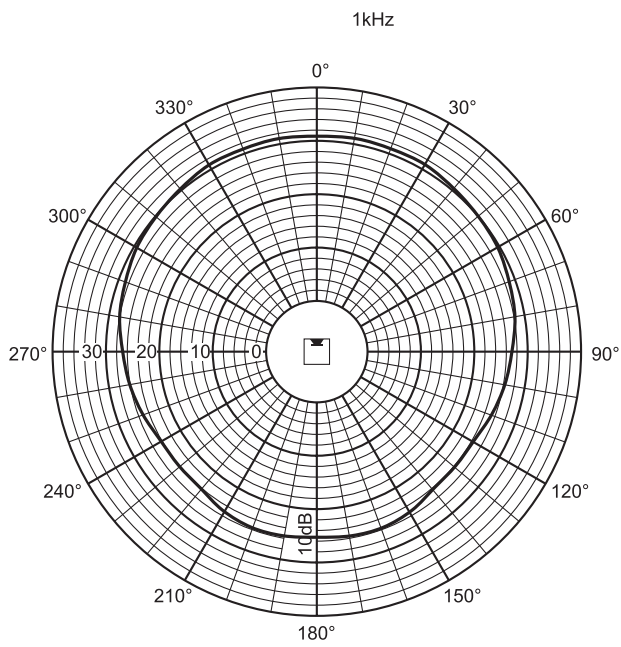

Akustinen suorituskyky määritetty oktaavia kohti

Vaakasuuntakuvi

Pystysuuntakuvi

Suuntakuvi (vaaka)

Suuntakuvi (pysty)

Suuntakuviio (vaaka)

Suuntakuviio (vaaka)

Suuntakuviio (pysty)

\* Tekniset suorituskykytiedot standardin IEC 60268-5 mukaisesti

**Mekaaniset tiedot**

Mitat (K x L x S)	600 x 80 x 90 mm
Paino	3 kg
Väri	Vaaleanharmaa (sama kuin RAL 9022)

**Käyttöympäristötiedot**

Käyttölämpötila	-25...+55 °C
Säilytyslämpötila	-40...+70 °C
Suhteellinen kosteus	<95 %