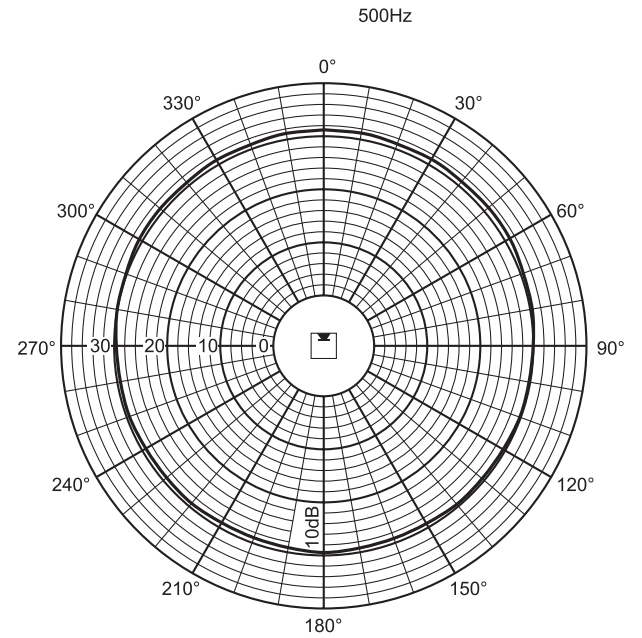

Suuntakuvi (vaaka)