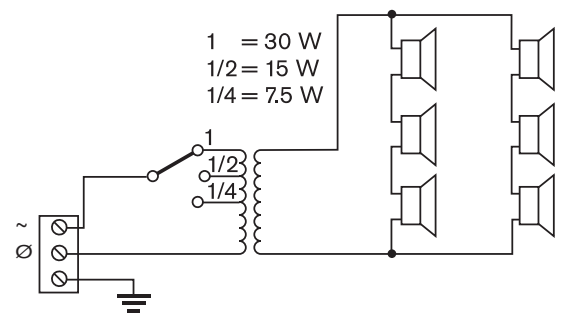

Yhteensopiva hätäjärjestelmiin

Kaiuttimen keraaminen riviliitin, lämpösulake ja kuumuutta kestävä johdotus varmistavat, että mahdollisen tulipalon kaiuttimelle aiheuttama vaurio ei aiheuta oikosulkua siihen kytketyssä virtapiirissä. Näin järjestelmän eheys säilyy, ja muilla alueilla olevilla kaiuttimilla voidaan yhä ilmoittaa ihmisille eri tilanteista.

Hyväksynyt

Kaikki Boschin kaiuttimet on suunniteltu kestävämmän käyttöä nimellisteholla sadan tunnin ajan IEC 268-5 PHC -tehotasotehtäjästandardien mukaisesti. Nämäkin kaiuttimet ovat läpäisseet erityisen SAFE (Simulated Acoustical Feedback Exposure) -testin, jolla on osoitettu, että kaiuttimet kestävät lyhyissä jaksossa jopa kaksi kertaa nimellistehoaan suuremman tehon. Tämä varmistaa hyvän luotettavuuden ääriolosuhteissa, pidentää laitteen käyttöikä, pienentää suorituskyvyn heikkenemisen ja toimintahäiriöiden mahdollisuutta ja lisää asiakastytyvyyttä.

Turvaluokitus	EN 60065- ja CE-standardin mukainen
Hätätilanne	EN 54-24- / BS 5839-8- / EN 60849 -standardin mukainen
Iskunkestävyys	EN 50102 -standardin mukainen IK 07
Vesi- ja pölysuojaus	Standardin IEC 60529, IP 32 mukainen

Alue	Sertifiointi	
Eurooppa	CE	
	CE	DOP
	CPD	
Puola	CNBOP	

Suunnittelu

Kytentäkaavio