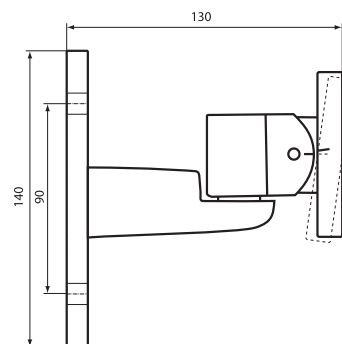

Tämä hyvin suuntautuva kaiutin sopii pieniin ja keskisuuriin sisätiloihin, kuten kongressitiloihin, kokoushuoneisiin, näyttelytiloihin ja ruokaloihin. Täyden taajuusalueensa ansiosta LBC 3200/00 -kaiutin on ihanteellinen niin puheen kuin musiikin toistoon. Kaiuttimen poikkeuksellisen kapea kotelo (leveys vain 8 cm) tekee siitä huomaamattoman.

Mitat millimetreinä, sisältää kiinnityspidikkeen (merkitty kulma)

Kuva kiinnityspidikkeestä

Mitat millimetreinä

Asennettu lisävarusteena saatavaan kaiutintelineeseen (LBC 1259/01)

Silmukkakytkentäjohdotukseen sopiva kolmitieriviliitin ja ruuviliitännät on sijoitettu kaiuttimen pohjassa olevaan koteloon. Lisäksi kaiuttimessa on kytkin, jolla voidaan valita täysi nimellisteho (30 W), puoliteho (15 W) tai neljännesteho (7,5 W). Kotelossa on läpiviennit kaapeleita varten.