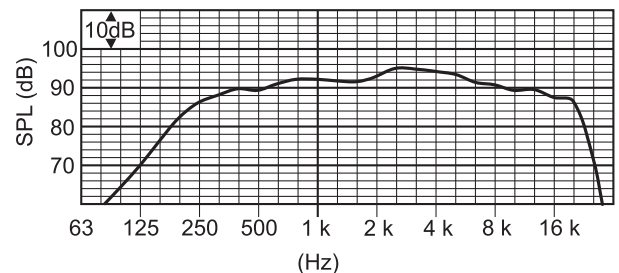

### Suunnittelu

Kytentäkaavio

Taajuusvaste

	250 Hz	500 Hz	1 kHz	2 kHz	4 kHz	8 kHz
SPL 1.1	87	89	91	93	93	89
SPL enint.	102	104	106	108	108	104
Q-arvo	1,3	2,2	4,5	11,6	25,7	58,9
Vaaka- kulma (astetta)	360	360	220	190	130	100
Pysty- kulma (astetta)	360	120	70	32	18	10