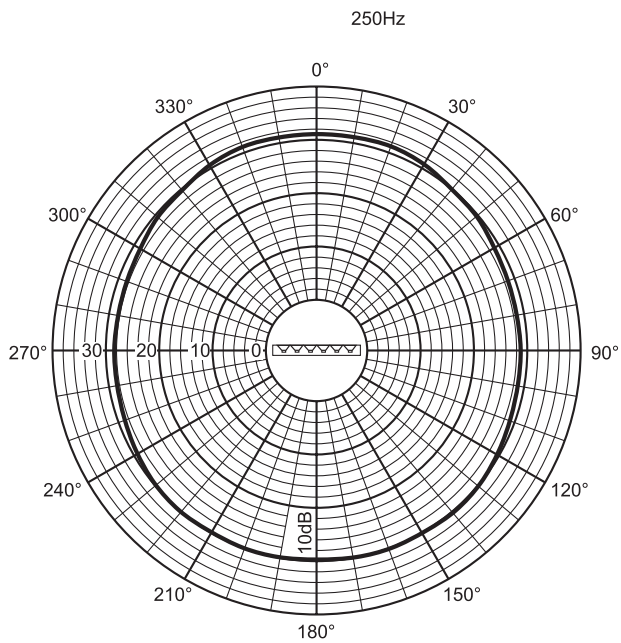

Pystysuuntakuvi