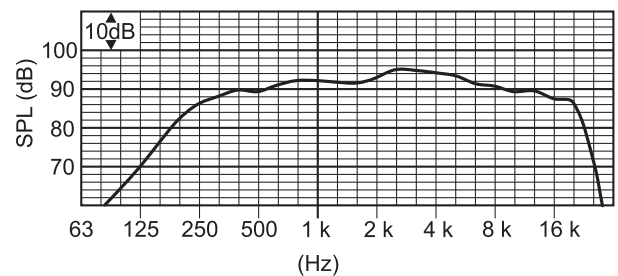

Regio	Certificiëring
Europa	CE
	CE DOP
	CPD
Polen	CNBOP

Installatie/configuratie

Schakelschema

Frequentiebereik

	250 Hz	500 Hz	1 kHz	2 kHz	4 kHz	8 kHz
SPL 1.1	87	89	91	93	93	89
SPL max.	102	104	106	108	108	104
Q-factor	1,3	2,2	4,5	11,6	25,7	58,9