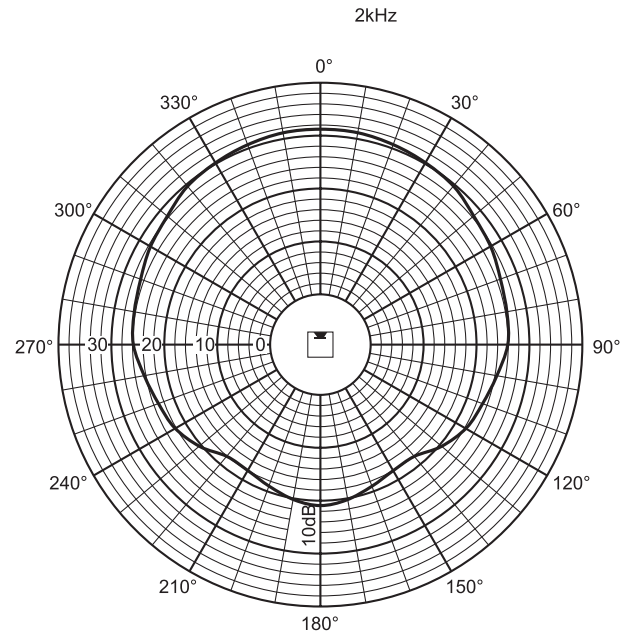

H. hoek (gr.)	360	360	220	190	130	100
V. hoek (gr.)	360	120	70	32	18	10

Akoestische karakteristieken gespecificeerd per octaaf

Polair diagram horizontaal

Polair diagram verticaal

Polair diagram (horizontaal)

Polair diagram (verticaal)

Polair diagram (horizontaal)

Polair diagram (horizontaal)

Polair diagram (verticaal)

Polair diagram (verticaal)

Polair diagram (horizontaal)

Polair diagram (horizontaal)

Polair diagram (verticaal)

* Technische gegevens conform IEC 60268-5

Mechanische specificaties

Afmetingen (H x B x D)	600 x 80 x 90 mm
Gewicht	3 kg
Kleur	Lichtgrijs (voldoet aan RAL 9022)

Omgevingseisen

Bedrijfstemperatuur	-25°C tot +55°C
Opslagtemperatuur	-40 °C tot +70 °C
Relatieve vochtigheidsgraad	< 95%