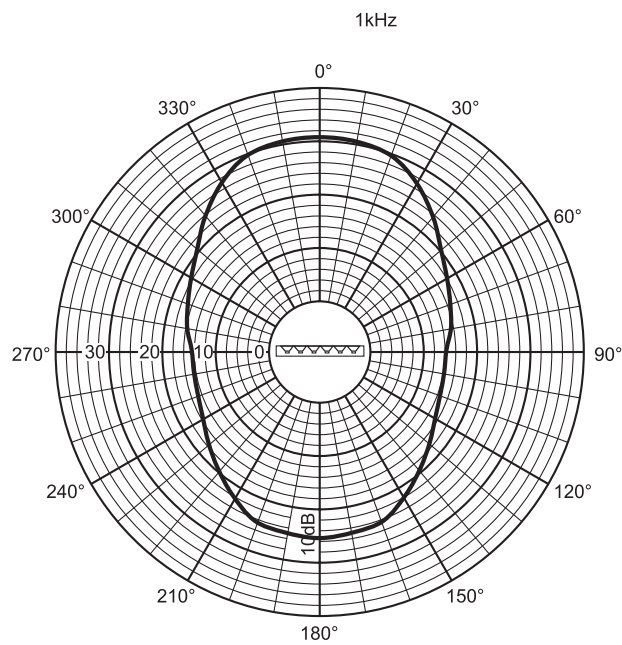

H. hoek (gr.)	360	360	220	190	130	100
V. hoek (gr.)	360	120	70	32	18	10

Akoestische karakteristieken gespecificeerd per octaaf

Polair diagram horizontaal

Polair diagram verticaal

Polair diagram (horizontaal)

Polair diagram (verticaal)

Polair diagram (horizontaal)

Polair diagram (horizontaal)

Polair diagram (verticaal)

Polair diagram (verticaal)

Polair diagram (horizontaal)

Polair diagram (horizontaal)

Polair diagram (verticaal)