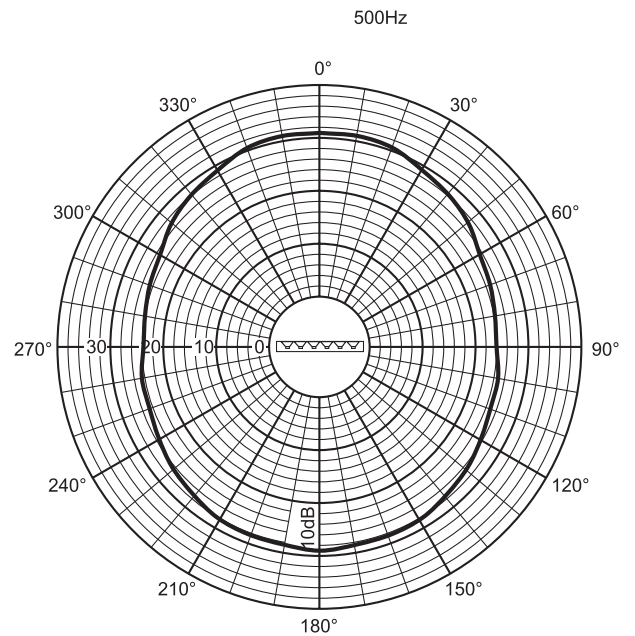

H. hoek (gr.)	360	360	220	190	130	100
V. hoek (gr.)	360	120	70	32	18	10

Akoestische karakteristieken gespecificeerd per octaaf

Polair diagram horizontaal

Polair diagram verticaal

Polair diagram (horizontaal)

Polair diagram (verticaal)

Polair diagram (horizontaal)

Polair diagram (horizontaal)

Polair diagram (verticaal)

Polair diagram (verticaal)

Polair diagram (horizontaal)

Polair diagram (horizontaal)

Polair diagram (verticaal)

* Technische gegevens conform IEC 60268-5

Mechanische specificaties

Afmetingen (H x B x D)	600 x 80 x 90 mm
Gewicht	3 kg
Kleur	Lichtgrijs (voldoet aan RAL 9022)

Omgevingseisen

Bedrijfstemperatuur	-25°C tot +55°C
Opslagtemperatuur	-40 °C tot +70 °C
Relatieve vochtigheidsgraad	< 95%