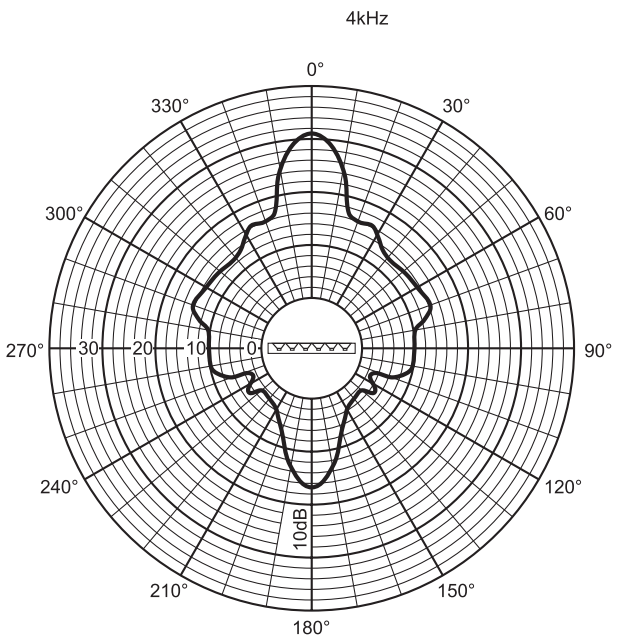

H. hoek (gr.)	360	360	220	190	130	100
V. hoek (gr.)	360	120	70	32	18	10

Akoestische karakteristieken gespecificeerd per octaaf

Polair diagram horizontaal

Polair diagram verticaal

Polair diagram (horizontaal)

Polair diagram (verticaal)

Polair diagram (horizontaal)

Polair diagram (horizontaal)

Polair diagram (verticaal)

Polair diagram (verticaal)

Polair diagram (horizontaal)

Polair diagram (horizontaal)

Polair diagram (verticaal)

* Technische gegevens conform IEC 60268-5

Mechanische specificaties

Afmetingen (H x B x D)	600 x 80 x 90 mm
Gewicht	3 kg
Kleur	Lichtgrijs (voldoet aan RAL 9022)

Omgevingseisen

Bedrijfstemperatuur	-25°C tot +55°C
Opslagtemperatuur	-40 °C tot +70 °C
Relatieve vochtigheidsgraad	< 95%