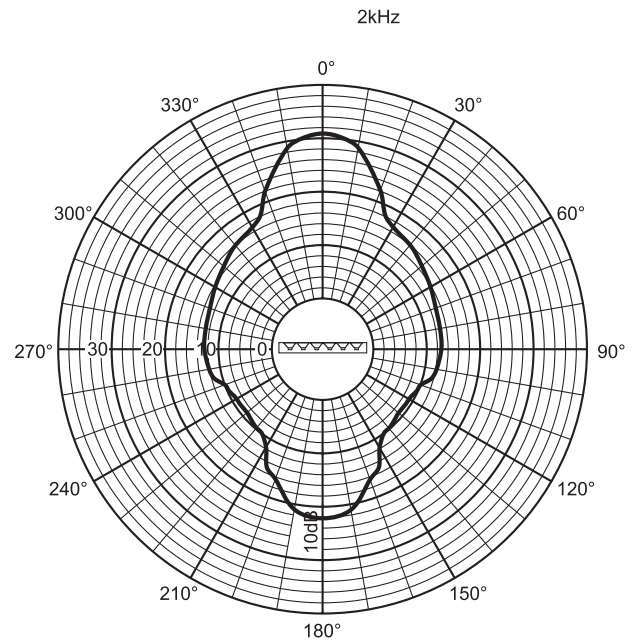

H. hoek (gr.)	360	360	220	190	130	100
V. hoek (gr.)	360	120	70	32	18	10

Akoestische karakteristieken gespecificeerd per octaaf

Polair diagram horizontaal

Polair diagram verticaal

Polair diagram (horizontaal)

Polair diagram (verticaal)

Polair diagram (horizontaal)

Polair diagram (horizontaal)

Polair diagram (verticaal)

Polair diagram (verticaal)

Polair diagram (horizontaal)

Polair diagram (horizontaal)

Polair diagram (verticaal)

* Technische gegevens conform IEC 60268-5

Mechanische specificaties

Afmetingen (H x B x D)	600 x 80 x 90 mm
Gewicht	3 kg
Kleur	Lichtgrijs (voldoet aan RAL 9022)

Omgevingseisen

Bedrijfstemperatuur	-25°C tot +55°C
Opslagtemperatuur	-40 °C tot +70 °C
Relatieve vochtigheidsgraad	< 95%