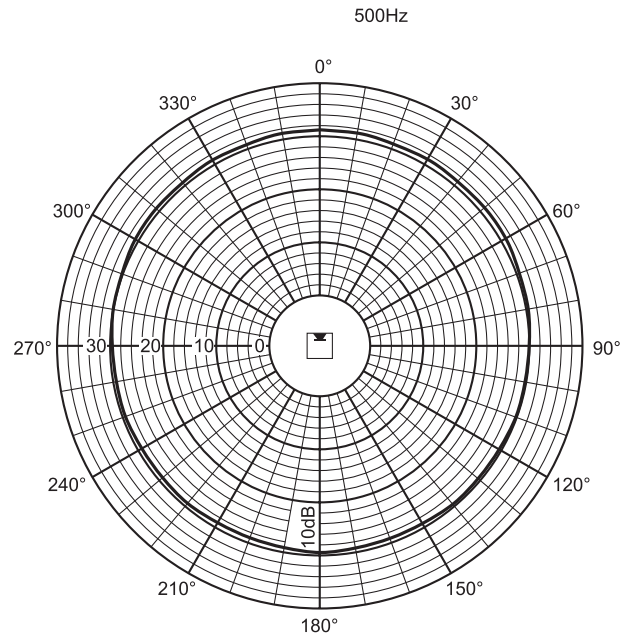

H. hoek (gr.)	360	360	220	190	130	100
V. hoek (gr.)	360	120	70	32	18	10

Akoestische karakteristieken gespecificeerd per octaaf

Polair diagram horizontaal

Polair diagram verticaal

Polair diagram (horizontaal)

Polair diagram (verticaal)

Polair diagram (horizontaal)

Polair diagram (horizontaal)

Polair diagram (verticaal)

Polair diagram (verticaal)

Polair diagram (horizontaal)

Polair diagram (horizontaal)

Polair diagram (verticaal)

* Technische gegevens conform IEC 60268-5

Mechanische specificaties

Afmetingen (H x B x D)	600 x 80 x 90 mm
Gewicht	3 kg
Kleur	Lichtgrijs (voldoet aan RAL 9022)

Omgevingseisen

Bedrijfstemperatuur	-25°C tot +55°C
Opslagtemperatuur	-40 °C tot +70 °C
Relatieve vochtigheidsgraad	< 95%