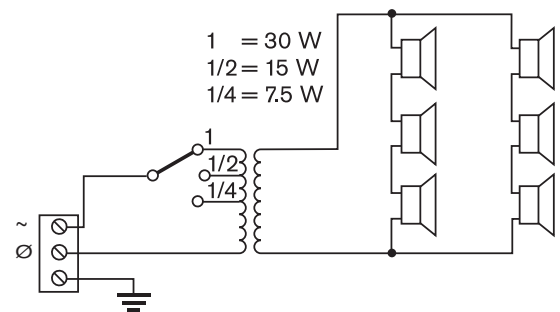

Conform noodsituaties

De keramische kroonsteen, de thermische zekering en de hittebestendige bedrading die bestand is tegen hoge temperaturen zorgen ervoor dat in geval van brand schade aan de luidspreker niet ertoe leidt dat het circuit waarop deze is aangesloten uitvalt. Zo blijft de integriteit van het systeem gehandhaafd en kunnen luidsprekers op andere plaatsen binnen dezelfde luidsprekerzone nog steeds worden gebruikt om mensen op de hoogte te stellen van de situatie.

Certificaten en goedkeuringen

Alle luidsprekers van Bosch moeten 100 uur op hun nominale vermogen kunnen werken, in overeenstemming met de IEC 268-5 PHC-normen (Power Handling Capacity: vermogenscapaciteit). Deze luidsprekers voldoen tevens aan de SAFE-test (Simulated Acoustical Feedback Exposure) die aangeeft dat ze gedurende een korte tijd bestand zijn tegen akoestische terugkoppeling op vol-vermogen. Hierdoor wordt extra betrouwbaarheid onder extreme

omstandigheden gewaarborgd, resulterend in een grotere klanttevredenheid, langere levensduur en een veel geringere kans op uitval of afname van de prestaties.

Veiligheid	conform EN 60065 en CE
Noodsituatie	conform EN 54-24 / BS 5839-8 / EN 60849
Slagvast	conform EN 50102, IK 07
Bescherming tegen water en stof	conform IEC 60529, IP 32

Regio	Certificiëring
Europa	CE
	CE DOP
	CPD
Polen	CNBOP

Installatie/configuratie

Schakelschema