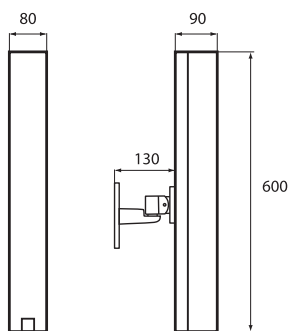

Systemoverzicht

Een muursteun voor bevestiging van de luidsprekerzuil aan een muur of pilaar wordt met de luidspreker meegeleverd. Deze steun is volledig verstelbaar in twee haaks op elkaar staande vlakken waardoor een nauwkeurige positionering mogelijk is. Voor tijdelijk gebruik kan de LBC 3200/00 worden gemonteerd op een LBC 1259/01-statief met een M10-draadbout zonder extra accessoires.

Afmetingen in mm van meegeleverde montagebeugel (met hoekmarkering)

Afbeelding van wandmontagebeugel

Afmetingen in mm

Gemonteerd op optioneel luidsprekerstatief (LBC 1259/01)

Een keramische drieweg-kroonsteen met schroefaansluitingen, geschikt voor doorlusverbindingen, bevindt zich in een ruimte onder in de luidspreker. Daar bevindt zich ook een schakelaar waarmee u kunt kiezen uit nominaal vol vermogen (30 W), half vermogen (15 W) of kwart vermogen (7,5 W). De behuizing is voorzien van uitdrukbare uitsparingen voor de kabels.

* Technische gegevens conform IEC 60268-5

Mechanische specificaties

Afmetingen (H x B x D)	600 x 80 x 90 mm
Gewicht	3 kg
Kleur	Lichtgrijs (voldoet aan RAL 9022)

Omgevingseisen

Bedrijfstemperatuur	-25°C tot +55°C
Opslagtemperatuur	-40 °C tot +70 °C
Relatieve vochtigheidsgraad	< 95%