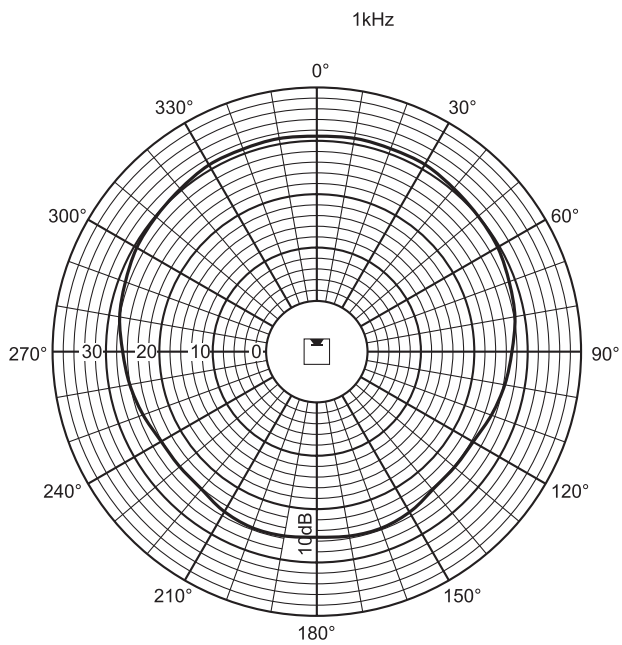

H. hoek (gr.)	360	360	220	190	130	100
V. hoek (gr.)	360	120	70	32	18	10

Akoestische karakteristieken gespecificeerd per octaaf

Polair diagram horizontaal

Polair diagram verticaal

Polair diagram (horizontaal)

Polair diagram (verticaal)

Polair diagram (horizontaal)

Polair diagram (horizontaal)

Polair diagram (verticaal)

Polair diagram (verticaal)

Polair diagram (horizontaal)

Polair diagram (horizontaal)

Polair diagram (verticaal)

* Technische gegevens conform IEC 60268-5

Mechanische specificaties

Afmetingen (H x B x D)	600 x 80 x 90 mm
Gewicht	3 kg
Kleur	Lichtgrijs (voldoet aan RAL 9022)

Omgevingseisen

Bedrijfstemperatuur	-25°C tot +55°C
Opslagtemperatuur	-40 °C tot +70 °C
Relatieve vochtigheidsgraad	< 95%