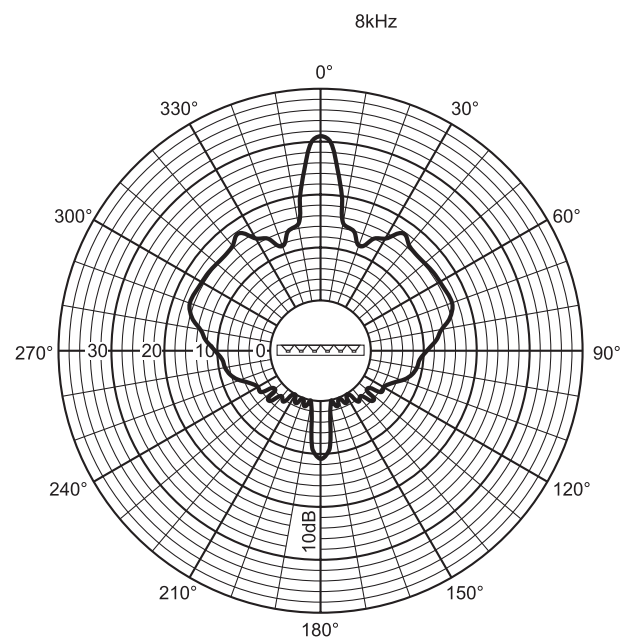

H. hoek (gr.)	360	360	220	190	130	100
V. hoek (gr.)	360	120	70	32	18	10

Akoestische karakteristieken gespecificeerd per octaaf

Polair diagram horizontaal

Polair diagram verticaal

Polair diagram (horizontaal)

Polair diagram (verticaal)

Polair diagram (horizontaal)

Polair diagram (horizontaal)

Polair diagram (verticaal)

Polair diagram (verticaal)

Polair diagram (horizontaal)

Polair diagram (horizontaal)

Polair diagram (verticaal)

Polair diagram (verticaal)

Meegeleverde onderdelen

Aantal	Component
1	LBC 3200/00 Line array-luidspreker
1	Wandmontagebeugel

Technische specificaties**Elektrisch***

Maximaal vermogen	45 W
Nominaal vermogen	30 / 15 / 7,5 W
Geluidsdrukniveau bij 30 W / 1 W (1 kHz, 1 m)	106 / 91 dB (SPL)
Geluidsdrukniveau bij 30 W / 1 W (2 kHz, 1 m)	108 / 93 dB (SPL)
Effectief frequentiebereik (-10 dB)	190 Hz tot 18 kHz
Openingshoek	1 kHz / 4 kHz (-6 dB)
horizontaal	220° / 130°
verticaal	70° / 18°
Nominale ingangsspanning	100 V
Nominale impedantie	333 ohm
Connector	Schroefklemmenblok

* Technische gegevens conform IEC 60268-5

Mechanische specificaties

Afmetingen (H x B x D)	600 x 80 x 90 mm
Gewicht	3 kg
Kleur	Lichtgrijs (voldoet aan RAL 9022)

Omgevingseisen

Bedrijfstemperatuur	-25°C tot +55°C
Opslagtemperatuur	-40 °C tot +70 °C
Relatieve vochtigheidsgraad	< 95%