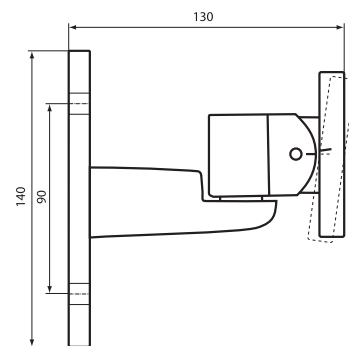

Afmetingen in mm van meegeleverde montagebeugel (met hoekmarkering)

Afbeelding van wandmontagebeugel

Afmetingen in mm

Gemonteerd op optioneel luidsprekerstatief (LBC 1259/01)

Een keramische drieweg-kroonsteen met schroefaansluitingen, geschikt voor doorlusverbindingen, bevindt zich in een ruimte onder in de luidspreker. Daar bevindt zich ook een schakelaar waarmee u kunt kiezen uit nominaal vol vermogen (30 W), half vermogen (15 W) of kwart vermogen (7,5 W). De behuizing is voorzien van uitdrukbare uitsparingen voor de kabels.