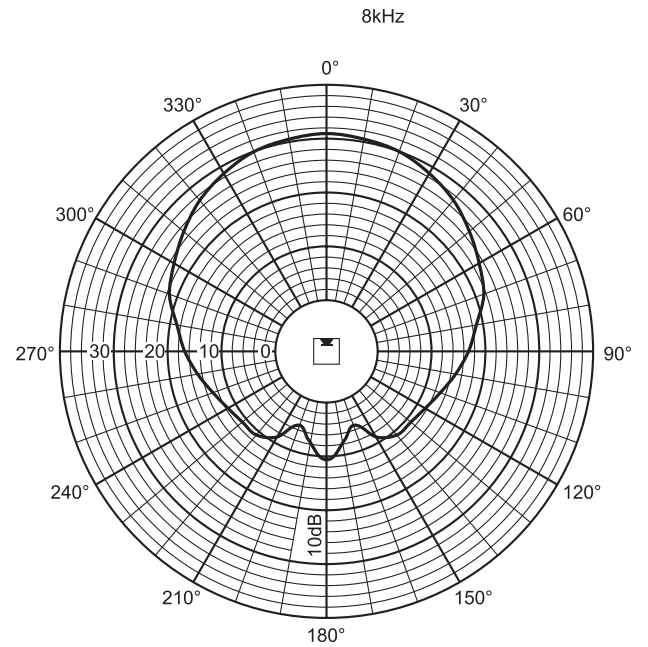

H. hoek (gr.)	360	360	220	190	130	100
V. hoek (gr.)	360	120	70	32	18	10

Akoestische karakteristieken gespecificeerd per octaaf

Polair diagram horizontaal

Polair diagram verticaal

Polair diagram (horizontaal)

Polair diagram (verticaal)

Polair diagram (horizontaal)

Polair diagram (horizontaal)

Polair diagram (verticaal)

Polair diagram (verticaal)

Polair diagram (horizontaal)

Polair diagram (horizontaal)

Polair diagram (verticaal)

* Technische gegevens conform IEC 60268-5

Mechanische specificaties

Afmetingen (H x B x D)	600 x 80 x 90 mm
Gewicht	3 kg
Kleur	Lichtgrijs (voldoet aan RAL 9022)

Omgevingseisen

Bedrijfstemperatuur	-25°C tot +55°C
Opslagtemperatuur	-40 °C tot +70 °C
Relatieve vochtigheidsgraad	< 95%