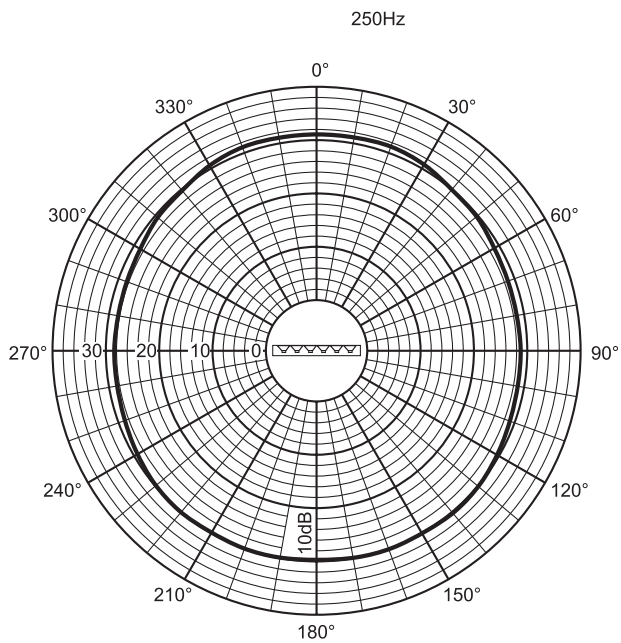

H. hoek (gr.)	360	360	220	190	130	100
V. hoek (gr.)	360	120	70	32	18	10

Akoestische karakteristieken gespecificeerd per octaaf

Polair diagram horizontaal

Polair diagram verticaal

Polair diagram (horizontaal)

* Technische gegevens conform IEC 60268-5

Mechanische specificaties

Afmetingen (H x B x D)	600 x 80 x 90 mm
Gewicht	3 kg
Kleur	Lichtgrijs (voldoet aan RAL 9022)

Omgevingseisen

Bedrijfstemperatuur	-25°C tot +55°C
Opslagtemperatuur	-40 °C tot +70 °C
Relatieve vochtigheidsgraad	< 95%