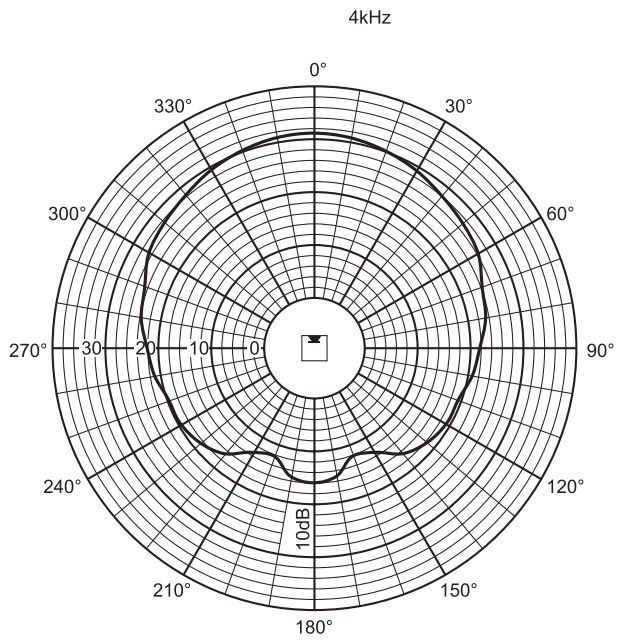

H. hoek (gr.)	360	360	220	190	130	100
V. hoek (gr.)	360	120	70	32	18	10

Akoestische karakteristieken gespecificeerd per octaaf

Polair diagram horizontaal

Polair diagram verticaal

Polair diagram (horizontaal)

Polair diagram (verticaal)

Polair diagram (horizontaal)

Polair diagram (horizontaal)

Polair diagram (verticaal)

Polair diagram (verticaal)

Polair diagram (horizontaal)

Polair diagram (horizontaal)

Polair diagram (verticaal)

* Technische gegevens conform IEC 60268-5

Mechanische specificaties

Afmetingen (H x B x D)	600 x 80 x 90 mm
Gewicht	3 kg
Kleur	Lichtgrijs (voldoet aan RAL 9022)

Omgevingseisen

Bedrijfstemperatuur	-25°C tot +55°C
Opslagtemperatuur	-40 °C tot +70 °C
Relatieve vochtigheidsgraad	< 95%