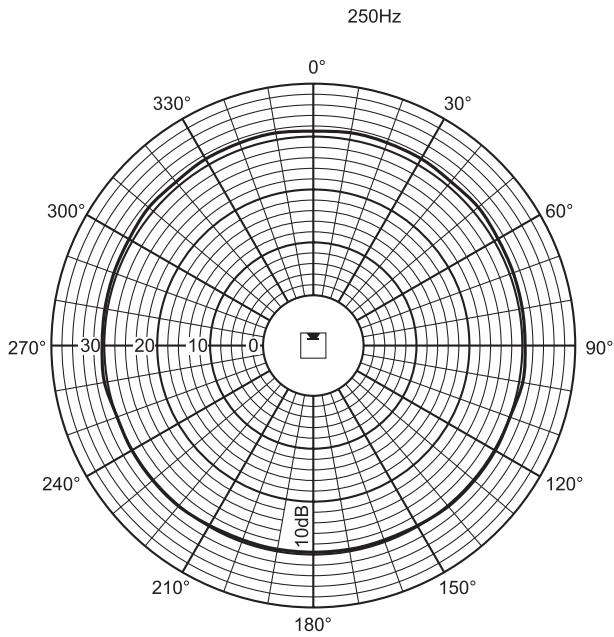

H. hoek (gr.)	360	360	220	190	130	100
V. hoek (gr.)	360	120	70	32	18	10

Akoestische karakteristieken gespecificeerd per octaaf

Polair diagram horizontaal

Polair diagram verticaal

Polair diagram (horizontaal)

* Technische gegevens conform IEC 60268-5

Mechanische specificaties

Afmetingen (H x B x D)	600 x 80 x 90 mm
Gewicht	3 kg
Kleur	Lichtgrijs (voldoet aan RAL 9022)

Omgevingseisen

Bedrijfstemperatuur	-25°C tot +55°C
Opslagtemperatuur	-40 °C tot +70 °C
Relatieve vochtigheidsgraad	< 95%