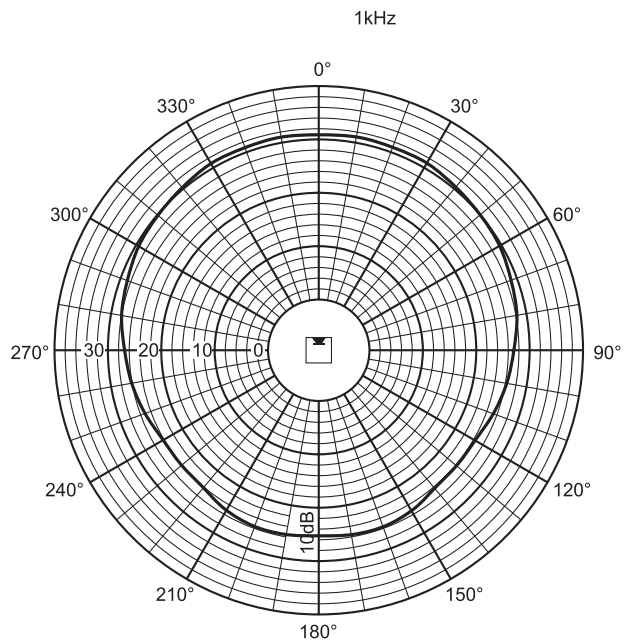

ประสิทธิภาพเสียงที่ระบุต่อชั้นความถี่

แผนภาพรูปแบบทิศทางสัญญาณเสียงแนวนอน

แผนภาพรูปแบบทิศทางสัญญาณเสียงแนวตั้ง

แผนภาพรูปแบบทิศทางสัญญาณเสียง (แนวตั้ง)

แผนภาพรูปแบบทิศทางสัญญาณเสียง (แนวนอน)

แผนภาพรูปแบบทิศทางสัญญาณเสียง (แนวนอน)

แผนภาพรูปแบบทิศทางสัญญาณเสียง (แนวตั้ง)

แผนภาพรูปแบบทิศทางสัญญาณเสียง (แนวตั้ง)

แผนภาพรูปแบบทิศทางสัญญาณเสียง (แนวนอน)

แผนภาพรูปแบบทิศทางสัญญาณเสียง (แนวนอน)

แผนภาพรูปแบบทิศทางสัญญาณเสียง (แนวตั้ง)

แผนภาพรูปแบบทิศทางสัญญาณเสียง (แนวตั้ง)

* ข้อมูลประสิทธิภาพทางเทคนิคตามมาตรฐาน IEC 60268-5

ลักษณะอุปกรณ์

ขนาด (สูง X กว้าง X ลึก)	600 x 80 x 90 มม. (23.62 x 3.15 x 3.54 นิ้ว)
น้ำหนัก	3 กก. (6.6 ปอนด์)
สี	สีเทาอ่อน (ตรงกับ RAL 9022)
สภาพแวดล้อม	
อุณหภูมิในการทำงาน	-25 °C ถึง +55°C (-13 °F ถึง +131 °F)
อุณหภูมิในการเก็บรักษา	-40 °C ถึง +70 °C (-40 °F ถึง +158 °F)
ความชื้นสัมพัทธ์	<95%