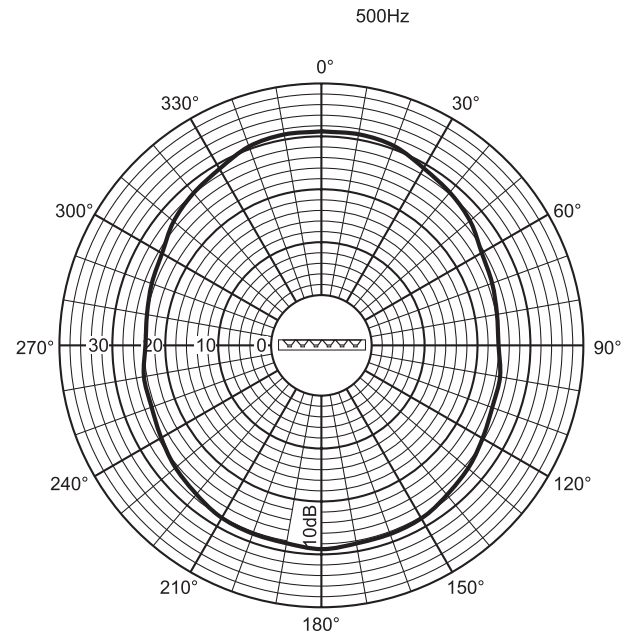

คำแนะนำการติดตั้ง/การตั้งค่า

แผนผังวงจร

ความถี่ตอบสนอง

	250 Hz	500 Hz	1 kHz	2 kHz	4 kHz	8 kHz
SPL 1.1	87	89	91	93	93	89
SPL สูงสุด	102	104	106	108	108	104
Q-factor	1.3	2.2	4.5	11.6	25.7	58.9
H. แนวตั้ง (องศา)	360	360	220	190	130	100
V. แนวตั้ง (องศา)	360	120	70	32	18	10

ประสิทธิภาพเสียงที่ระบุต่อชั้นความถี่

แผนภาพรูปแบบทิศทางสัญญาณเสียงแนวนอน

แผนภาพรูปแบบทิศทางสัญญาณเสียงแนวตั้ง

แผนภาพรูปแบบทิศทางสัญญาณเสียง (แนวตั้ง)

แผนภาพรูปแบบทิศทางสัญญาณเสียง (แนวนอน)

แผนภาพรูปแบบทิศทางสัญญาณเสียง (แนวนอน)