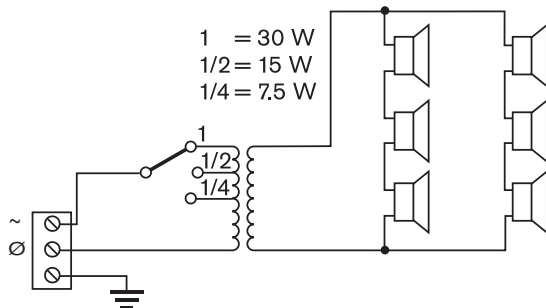

ชุดขับลำโพงที่มีคุณภาพสูงที่ใช้ใน LBC 3200/00 ให้คุณภาพเสียงที่ตีเนียนเป็นธรรมชาติ ในความถี่ตั้งแต่ 190 Hz ถึง 18 kHz ซึ่งช่วยให้มั่นใจว่าผู้ฟังจะได้รับฟังคุณภาพเสียงพูดที่ชัดเจนตลอดในทุกความถี่ที่สำคัญ

มาตรฐานลูกฉิ่ง

แผงขับต่อเซรามิก ระบบตัดไฟอัตโนมัติ และสายไฟกันความร้อนและอุณหภูมิสูงในลำโพง ช่วยให้มั่นใจว่า เมื่อลำโพงได้รับความเสียหายจะไม่ส่งผลให้วงจรไฟฟ้าที่อยู่เกิดความผิดปกติในกรณีที่เกิดไฟไหม้ เพื่อให้ระบบทั้งหมดยังคงทำงานต่อไป และแน่วว่าลำโพงภายในโซนลำโพงเดียวกัน ในจุดอื่นๆ ยังคงสามารถแจ้งเตือนภัยได้

หนังสือรับรองและใบอนุญาต

ลำโพง Bosch ทุกตัวได้รับการออกแบบให้รองรับการทำงาน 100 ชั่วโมงที่กำลังไฟปกติ ซึ่งสอดคล้องตามมาตรฐาน IEC 268-5 Power Handling Capacity (PHC) ลำโพงทุกตัวผ่านการทดสอบ Simulated Acoustical Feedback Exposure (SAFE) เพื่อแสดงว่า ลำโพงสามารถทนทานต่อระดับกำลังไฟที่มากกว่าปกติได้ถึง 2 เท่าในระยะเวลาสั้นๆ เพื่อให้มั่นใจมากขึ้นขณะทำงานภายใต้สภาพแวดล้อมที่ไม่เอื้ออำนวย เป็นผลให้ลูกค้าพึงพอใจมากขึ้น มีอายุการใช้งานนานขึ้น และมีโอกาสเกิดความผิดปกติหรือมีประสิทธิภาพที่ลดลงน้อยที่สุด

ความปลอดภัย	ตามมาตรฐาน EN 60065 และ CE
กรณีฉุกเฉิน	ตามมาตรฐาน EN 54-24 / BS 5839-8 / EN 60849
แรงกระแทก	ตามมาตรฐาน EN 50102, IK 07
กันน้ำและฝุ่น	ตามมาตรฐาน IEC 60529, IP 32

พื้นที่	การรับรอง
ยุโรป	CE
	CE DOP
	CPD
โปแลนด์	CNBOP

คำแนะนำการติดตั้ง/การตั้งค่า

แผนผังวงจร