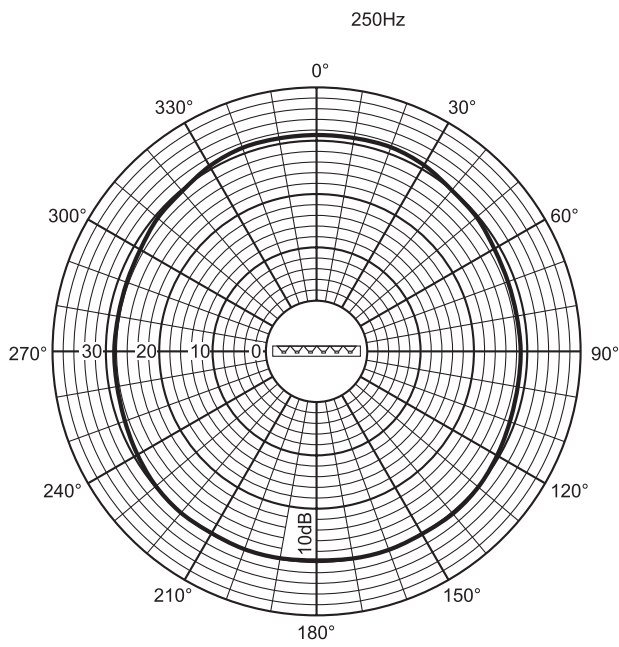

คำแนะนำการติดตั้ง/การตั้งค่า

แผนผังวงจร

ความถี่ตอบสนอง

	250 Hz	500 Hz	1 kHz	2 kHz	4 kHz	8 kHz
SPL 1.1	87	89	91	93	93	89
SPL สูงสุด	102	104	106	108	108	104
Q-factor	1.3	2.2	4.5	11.6	25.7	58.9
H. แนวตั้ง (องศา)	360	360	220	190	130	100
V. แนวตั้ง (องศา)	360	120	70	32	18	10

ประสิทธิภาพเสียงที่ระบุต่อชั้นความถี่

แผนภาพรูปแบบทิศทางสัญญาณเสียงแนวนอน

แผนภาพรูปแบบทิศทางสัญญาณเสียงแนวตั้ง

แผนภาพรูปแบบทิศทางสัญญาณเสียง (แนวตั้ง)

แผนภาพรูปแบบทิศทางสัญญาณเสียง (แนวนอน)

แผนภาพรูปแบบทิศทางสัญญาณเสียง (แนวนอน)

* ข้อมูลประสิทธิภาพทางเทคนิคตามมาตรฐาน IEC 60268-5

ลักษณะอุปกรณ์

ขนาด (สูง X กว้าง X ลึก)	600 x 80 x 90 มม. (23.62 x 3.15 x 3.54 นิ้ว)
น้ำหนัก	3 กก. (6.6 ปอนด์)
สี	สีเทาอ่อน (ตรงกับ RAL 9022)
สภาพแวดล้อม	
อุณหภูมิในการทำงาน	-25 °C ถึง +55°C (-13 °F ถึง +131 °F)
อุณหภูมิในการเก็บรักษา	-40 °C ถึง +70 °C (-40 °F ถึง +158 °F)
ความชื้นสัมพัทธ์	<95%