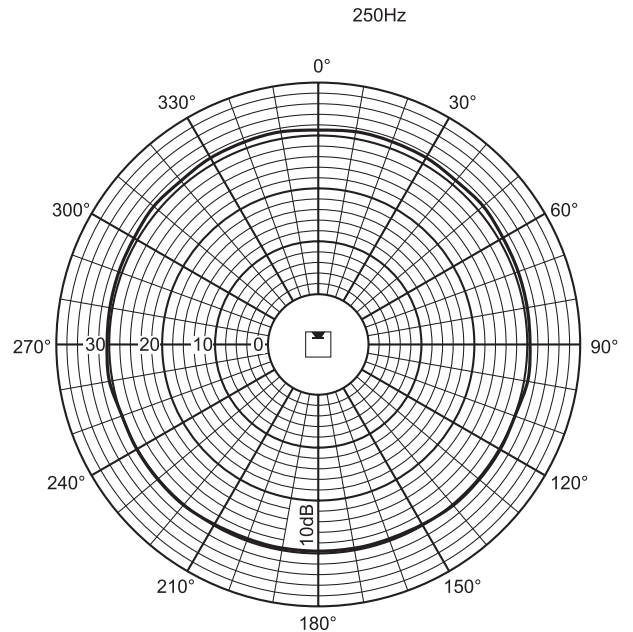

คำแนะนำการติดตั้ง/การตั้งค่า

แผนผังวงจร

ความถี่ตอบสนอง

	250 Hz	500 Hz	1 kHz	2 kHz	4 kHz	8 kHz
SPL 1.1	87	89	91	93	93	89
SPL สูงสุด	102	104	106	108	108	104
Q-factor	1.3	2.2	4.5	11.6	25.7	58.9
H. แนวตั้ง (องศา)	360	360	220	190	130	100
V. แนวตั้ง (องศา)	360	120	70	32	18	10

ประสิทธิภาพเสียงที่ระบุต่อชั้นความถี่

แผนภาพรูปแบบทิศทางสัญญาณเสียงแนวนอน

แผนภาพรูปแบบทิศทางสัญญาณเสียงแนวตั้ง

แผนภาพรูปแบบทิศทางสัญญาณเสียง (แนวตั้ง)

แผนภาพรูปแบบทิศทางสัญญาณเสียง (แนวนอน)

แผนภาพรูปแบบทิศทางสัญญาณเสียง (แนวนอน)

* ข้อมูลประสิทธิภาพทางเทคนิคตามมาตรฐาน IEC 60268-5

ลักษณะอุปกรณ์

ขนาด (สูง X กว้าง X ลึก)	600 x 80 x 90 มม. (23.62 x 3.15 x 3.54 นิ้ว)
น้ำหนัก	3 กก. (6.6 ปอนด์)
สี	สีเทาอ่อน (ตรงกับ RAL 9022)
สภาพแวดล้อม	
อุณหภูมิในการทำงาน	-25 °C ถึง +55°C (-13 °F ถึง +131 °F)
อุณหภูมิในการเก็บรักษา	-40 °C ถึง +70 °C (-40 °F ถึง +158 °F)
ความชื้นสัมพัทธ์	<95%