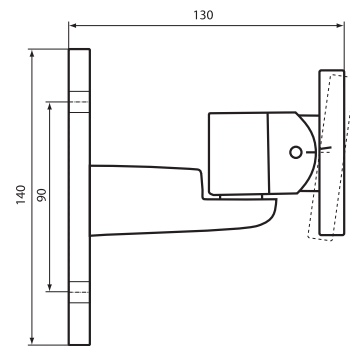

ภาพรวมระบบ

มีตัวยึดผนังสำหรับติดตั้ง line array บนผนังและเสาให้มาพร้อมกับลำโพง ซึ่งสามารถปรับให้เข้าผนังสองด้านที่ตั้งฉากกันเพื่อกำหนดตำแหน่งที่ถูกต้อง สำหรับการติดตั้งชั่วคราว สามารถติดตั้ง LBC 3200/00 บนขาตั้งพื้น LBC 1259/01 ที่มีโบลท์เกลียว M10 โดยไม่ต้องใช้อุปกรณ์เสริม

ขนาดในหน่วย มม. ของตัวยึดสำหรับติดตั้งที่ให้แก่ (พร้อมมุมที่ทำเครื่องหมายไว้)

รายละเอียดของตัวยึดสำหรับติดตั้ง

ขนาดในหน่วย มม.

ติดตั้งบนขาตั้งลำโพงที่เป็นอุปกรณ์เสริม (LBC 1259/01)

แผงขั้วต่อเซรามิก 3 ทาง พร้อมขั้วต่อสกรูสำหรับการต่อพ่วงมืออยู่ในช่องที่ฐานลำโพง มีสวิตช์ที่สามารถเลือกกำลังไฟที่กำหนดแบบเต็มกำลัง (30 W) ครึ่งกำลัง (15 W) หรือหนึ่งส่วนสี่กำลัง (7.5 W) ที่ช่องมีรูสำหรับสอดสาย