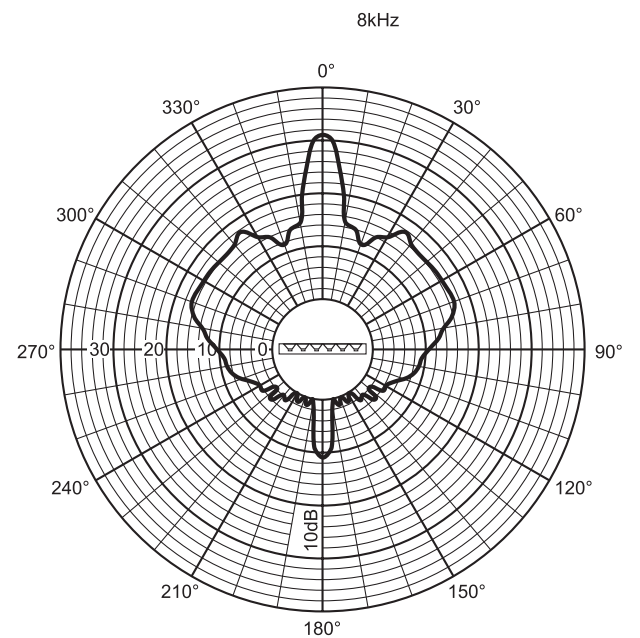

ประสิทธิภาพเสียงที่ระบุต่อชั้นความถี่

แผนภาพรูปแบบทิศทางสัญญาณเสียงแนวนอน

แผนภาพรูปแบบทิศทางสัญญาณเสียงแนวตั้ง

แผนภาพรูปแบบทิศทางสัญญาณเสียง (แนวตั้ง)

แผนภาพรูปแบบทิศทางสัญญาณเสียง (แนวนอน)

แผนภาพรูปแบบทิศทางสัญญาณเสียง (แนวนอน)

แผนภาพรูปแบบทิศทางสัญญาณเสียง (แนวตั้ง)

แผนภาพรูปแบบทิศทางสัญญาณเสียง (แนวตั้ง)

แผนภาพรูปแบบทิศทางสัญญาณเสียง (แนวนอน)

แผนภาพรูปแบบทิศทางสัญญาณเสียง (แนวนอน)

แผนภาพรูปแบบทิศทางสัญญาณเสียง (แนวตั้ง)

แผนภาพรูปแบบทิศทางสัญญาณเสียง (แนวตั้ง)

* ข้อมูลประสิทธิภาพทางเทคนิคตามมาตรฐาน IEC 60268-5

ลักษณะอุปกรณ์

ขนาด (สูง X กว้าง X ลึก)	600 x 80 x 90 มม. (23.62 x 3.15 x 3.54 นิ้ว)
น้ำหนัก	3 กก. (6.6 ปอนด์)
สี	สีเทาอ่อน (ตรงกับ RAL 9022)
สภาพแวดล้อม	
อุณหภูมิในการทำงาน	-25 °C ถึง +55°C (-13 °F ถึง +131 °F)
อุณหภูมิในการเก็บรักษา	-40 °C ถึง +70 °C (-40 °F ถึง +158 °F)
ความชื้นสัมพัทธ์	<95%