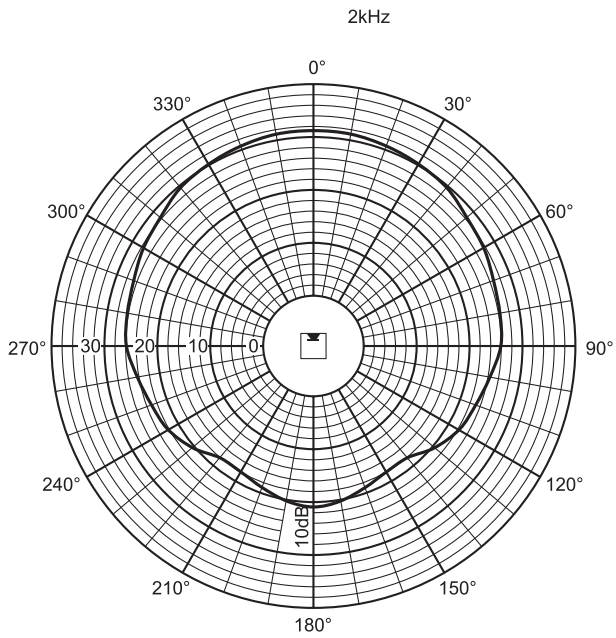

ประสิทธิภาพเสียงที่ระบุต่อชั้นความถี่

แผนภาพรูปแบบทิศทางสัญญาณเสียงแนวนอน

แผนภาพรูปแบบทิศทางสัญญาณเสียงแนวตั้ง

แผนภาพรูปแบบทิศทางสัญญาณเสียง (แนวตั้ง)

แผนภาพรูปแบบทิศทางสัญญาณเสียง (แนวนอน)

แผนภาพรูปแบบทิศทางสัญญาณเสียง (แนวนอน)

แผนภาพรูปแบบทิศทางสัญญาณเสียง (แนวตั้ง)

แผนภาพรูปแบบทิศทางสัญญาณเสียง (แนวตั้ง)

แผนภาพรูปแบบทิศทางสัญญาณเสียง (แนวนอน)

แผนภาพรูปแบบทิศทางสัญญาณเสียง (แนวนอน)

แผนภาพรูปแบบทิศทางสัญญาณเสียง (แนวตั้ง)

แผนภาพรูปแบบทิศทางสัญญาณเสียง (แนวตั้ง)

* ข้อมูลประสิทธิภาพทางเทคนิคตามมาตรฐาน IEC 60268-5

ลักษณะอุปกรณ์

ขนาด (สูง X กว้าง X ลึก)	600 x 80 x 90 มม. (23.62 x 3.15 x 3.54 นิ้ว)
น้ำหนัก	3 กก. (6.6 ปอนด์)
สี	สีเทาอ่อน (ตรงกับ RAL 9022)
สภาพแวดล้อม	
อุณหภูมิในการทำงาน	-25 °C ถึง +55°C (-13 °F ถึง +131 °F)
อุณหภูมิในการเก็บรักษา	-40 °C ถึง +70 °C (-40 °F ถึง +158 °F)
ความชื้นสัมพัทธ์	<95%