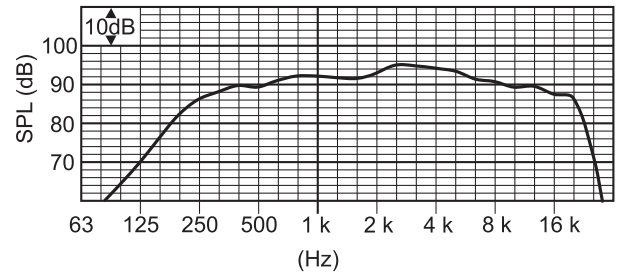

ความถี่ตอบสนอง

	250 Hz	500 Hz	1 kHz	2 kHz	4 kHz	8 kHz
SPL 1.1	87	89	91	93	93	89
SPL สูงสุด	102	104	106	108	108	104
Q-factor	1.3	2.2	4.5	11.6	25.7	58.9
H. แนวตั้ง (องศา)	360	360	220	190	130	100
V. แนวตั้ง (องศา)	360	120	70	32	18	10

ประสิทธิภาพเสียงที่ระบุต่อชั้นความถี่