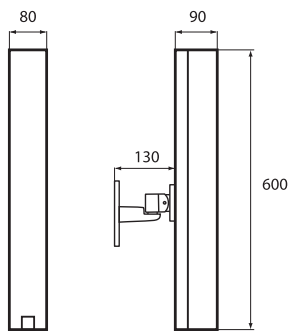

ภาพรวมระบบ

มีตัวยึดผนังสำหรับติดตั้ง line array บนผนังและเสาให้มาพร้อมกับลำโพง ซึ่งสามารถปรับให้เข้าผนังสองด้านที่ตั้งฉากกันเพื่อกำหนดตำแหน่งที่ถูกต้อง สำหรับการติดตั้งชั่วคราว สามารถติดตั้ง LBC 3200/00 บนขาตั้งพื้น LBC 1259/01 ที่มีโบลท์เกลียว M10 โดยไม่ต้องใช้อุปกรณ์เสริม

ขนาดในหน่วย มม. ของตัวยึดสำหรับติดตั้งที่ให้แก่ (พร้อมมุมที่ทำเครื่องหมายไว้)

รายละเอียดของตัวยึดสำหรับติดตั้ง

ขนาดในหน่วย มม.

ติดตั้งบนขาตั้งลำโพงที่เป็นอุปกรณ์เสริม (LBC 1259/01)

แผงขั้วต่อเซรามิก 3 ทาง พร้อมขั้วต่อสกรูสำหรับการต่อพ่วงมืออยู่ในช่องที่ฐานลำโพง มีสวิตช์ที่สามารถเลือกกำลังไฟที่กำหนดแบบเต็มกำลัง (30 W) ครึ่งกำลัง (15 W) หรือหนึ่งส่วนสี่กำลัง (7.5 W) ที่ช่องมีรูสำหรับสอดสาย

* ข้อมูลประสิทธิภาพทางเทคนิคตามมาตรฐาน IEC 60268-5

ลักษณะอุปกรณ์

ขนาด (สูง X กว้าง X ลึก)	600 x 80 x 90 มม. (23.62 x 3.15 x 3.54 นิ้ว)
น้ำหนัก	3 กก. (6.6 ปอนด์)
สี	สีเทาอ่อน (ตรงกับ RAL 9022)
สภาพแวดล้อม	
อุณหภูมิในการทำงาน	-25 °C ถึง +55°C (-13 °F ถึง +131 °F)
อุณหภูมิในการเก็บรักษา	-40 °C ถึง +70 °C (-40 °F ถึง +158 °F)
ความชื้นสัมพัทธ์	<95%