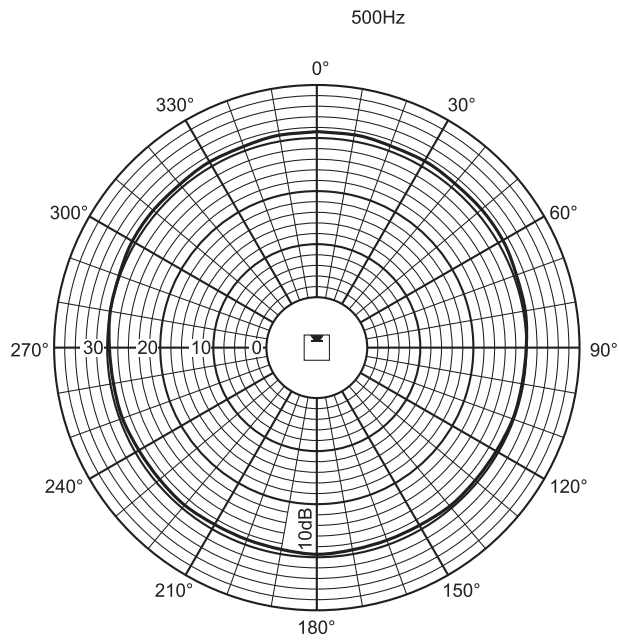

ประสิทธิภาพเสียงที่ระบุต่อชั้นความถี่

แผนภาพรูปแบบทิศทางสัญญาณเสียงแนวนอน

แผนภาพรูปแบบทิศทางสัญญาณเสียงแนวตั้ง

แผนภาพรูปแบบทิศทางสัญญาณเสียง (แนวตั้ง)

แผนภาพรูปแบบทิศทางสัญญาณเสียง (แนวนอน)

แผนภาพรูปแบบทิศทางสัญญาณเสียง (แนวนอน)

แผนภาพรูปแบบทิศทางสัญญาณเสียง (แนวตั้ง)

แผนภาพรูปแบบทิศทางสัญญาณเสียง (แนวตั้ง)

แผนภาพรูปแบบทิศทางสัญญาณเสียง (แนวนอน)

แผนภาพรูปแบบทิศทางสัญญาณเสียง (แนวนอน)

แผนภาพรูปแบบทิศทางสัญญาณเสียง (แนวตั้ง)

แผนภาพรูปแบบทิศทางสัญญาณเสียง (แนวตั้ง)

* ข้อมูลประสิทธิภาพทางเทคนิคตามมาตรฐาน IEC 60268-5

ลักษณะอุปกรณ์

ขนาด (สูง X กว้าง X ลึก)	600 x 80 x 90 มม. (23.62 x 3.15 x 3.54 นิ้ว)
น้ำหนัก	3 กก. (6.6 ปอนด์)
สี	สีเทาอ่อน (ตรงกับ RAL 9022)
สภาพแวดล้อม	
อุณหภูมิในการทำงาน	-25 °C ถึง +55°C (-13 °F ถึง +131 °F)
อุณหภูมิในการเก็บรักษา	-40 °C ถึง +70 °C (-40 °F ถึง +158 °F)
ความชื้นสัมพัทธ์	<95%