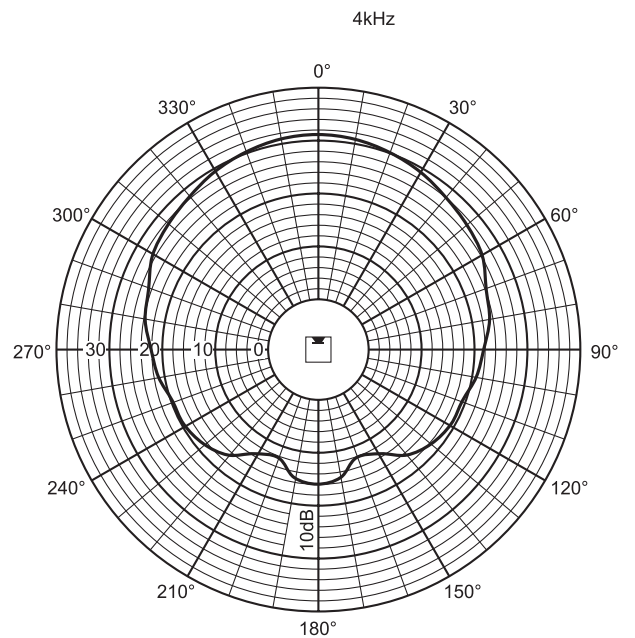

คำแนะนำการติดตั้ง/การตั้งค่า

แผนผังวงจร

ความถี่ตอบสนอง

	250 Hz	500 Hz	1 kHz	2 kHz	4 kHz	8 kHz
SPL 1.1	87	89	91	93	93	89
SPL สูงสุด	102	104	106	108	108	104
Q-factor	1.3	2.2	4.5	11.6	25.7	58.9
H. แนวตั้ง (องศา)	360	360	220	190	130	100
V. แนวตั้ง (องศา)	360	120	70	32	18	10

ประสิทธิภาพเสียงที่ระบุต่อชั้นความถี่

แผนภาพรูปแบบทิศทางสัญญาณเสียงแนวนอน

แผนภาพรูปแบบทิศทางสัญญาณเสียงแนวตั้ง

แผนภาพรูปแบบทิศทางสัญญาณเสียง (แนวตั้ง)

แผนภาพรูปแบบทิศทางสัญญาณเสียง (แนวนอน)

แผนภาพรูปแบบทิศทางสัญญาณเสียง (แนวนอน)

แผนภาพรูปแบบทิศทางสัญญาณเสียง (แนวตั้ง)

แผนภาพรูปแบบทิศทางสัญญาณเสียง (แนวตั้ง)

แผนภาพรูปแบบทิศทางสัญญาณเสียง (แนวนอน)

แผนภาพรูปแบบทิศทางสัญญาณเสียง (แนวนอน)

แผนภาพรูปแบบทิศทางสัญญาณเสียง (แนวตั้ง)

แผนภาพรูปแบบทิศทางสัญญาณเสียง (แนวตั้ง)

* ข้อมูลประสิทธิภาพทางเทคนิคตามมาตรฐาน IEC 60268-5

ลักษณะอุปกรณ์

ขนาด (สูง X กว้าง X ลึก)	600 x 80 x 90 มม. (23.62 x 3.15 x 3.54 นิ้ว)
น้ำหนัก	3 กก. (6.6 ปอนด์)
สี	สีเทาอ่อน (ตรงกับ RAL 9022)
สภาพแวดล้อม	
อุณหภูมิในการทำงาน	-25 °C ถึง +55°C (-13 °F ถึง +131 °F)
อุณหภูมิในการเก็บรักษา	-40 °C ถึง +70 °C (-40 °F ถึง +158 °F)
ความชื้นสัมพัทธ์	<95%