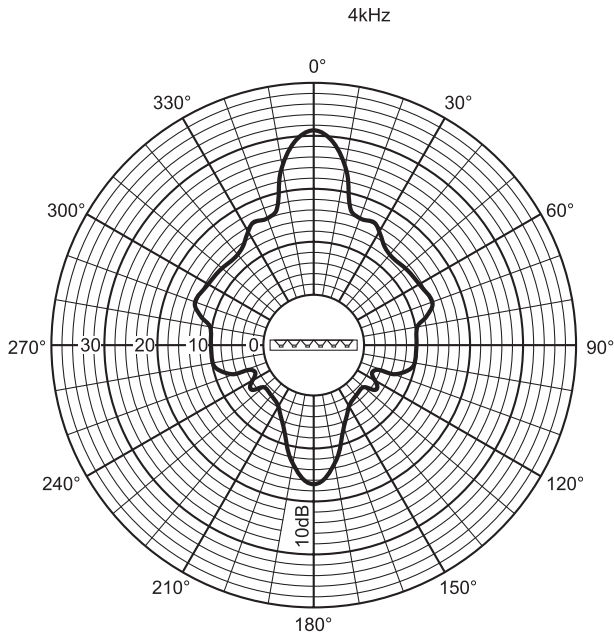

ประสิทธิภาพเสียงที่ระบุต่อชั้นความถี่

แผนภาพรูปแบบทิศทางสัญญาณเสียงแนวนอน

แผนภาพรูปแบบทิศทางสัญญาณเสียงแนวตั้ง

แผนภาพรูปแบบทิศทางสัญญาณเสียง (แนวตั้ง)

แผนภาพรูปแบบทิศทางสัญญาณเสียง (แนวนอน)

แผนภาพรูปแบบทิศทางสัญญาณเสียง (แนวนอน)

แผนภาพรูปแบบทิศทางสัญญาณเสียง (แนวตั้ง)

แผนภาพรูปแบบทิศทางสัญญาณเสียง (แนวตั้ง)

แผนภาพรูปแบบทิศทางสัญญาณเสียง (แนวนอน)

แผนภาพรูปแบบทิศทางสัญญาณเสียง (แนวนอน)

แผนภาพรูปแบบทิศทางสัญญาณเสียง (แนวตั้ง)

แผนภาพรูปแบบทิศทางสัญญาณเสียง (แนวตั้ง)

* ข้อมูลประสิทธิภาพทางเทคนิคตามมาตรฐาน IEC 60268-5

ลักษณะอุปกรณ์

ขนาด (สูง X กว้าง X ลึก)	600 x 80 x 90 มม. (23.62 x 3.15 x 3.54 นิ้ว)
น้ำหนัก	3 กก. (6.6 ปอนด์)
สี	สีเทาอ่อน (ตรงกับ RAL 9022)
สภาพแวดล้อม	
อุณหภูมิในการทำงาน	-25 °C ถึง +55°C (-13 °F ถึง +131 °F)
อุณหภูมิในการเก็บรักษา	-40 °C ถึง +70 °C (-40 °F ถึง +158 °F)
ความชื้นสัมพัทธ์	<95%