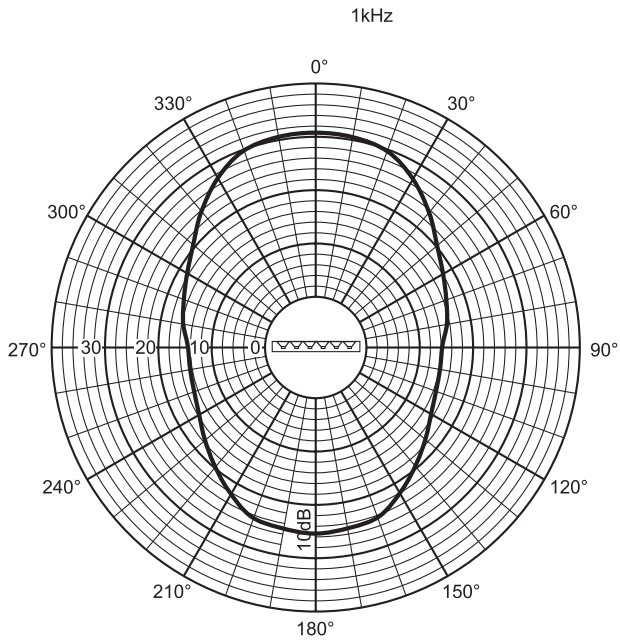

ประสิทธิภาพเสียงที่ระบุต่อชั้นความถี่

แผนภาพรูปแบบทิศทางสัญญาณเสียงแนวนอน

แผนภาพรูปแบบทิศทางสัญญาณเสียงแนวตั้ง

แผนภาพรูปแบบทิศทางสัญญาณเสียง (แนวตั้ง)

แผนภาพรูปแบบทิศทางสัญญาณเสียง (แนวนอน)

แผนภาพรูปแบบทิศทางสัญญาณเสียง (แนวนอน)

แผนภาพรูปแบบทิศทางสัญญาณเสียง (แนวตั้ง)

แผนภาพรูปแบบทิศทางสัญญาณเสียง (แนวตั้ง)

แผนภาพรูปแบบทิศทางสัญญาณเสียง (แนวนอน)

แผนภาพรูปแบบทิศทางสัญญาณเสียง (แนวนอน)

แผนภาพรูปแบบทิศทางสัญญาณเสียง (แนวตั้ง)

แผนภาพรูปแบบทิศทางสัญญาณเสียง (แนวตั้ง)

* ข้อมูลประสิทธิภาพทางเทคนิคตามมาตรฐาน IEC 60268-5

ลักษณะอุปกรณ์

ขนาด (สูง X กว้าง X ลึก)	600 x 80 x 90 มม. (23.62 x 3.15 x 3.54 นิ้ว)
น้ำหนัก	3 กก. (6.6 ปอนด์)
สี	สีเทาอ่อน (ตรงกับ RAL 9022)
สภาพแวดล้อม	
อุณหภูมิในการทำงาน	-25 °C ถึง +55°C (-13 °F ถึง +131 °F)
อุณหภูมิในการเก็บรักษา	-40 °C ถึง +70 °C (-40 °F ถึง +158 °F)
ความชื้นสัมพัทธ์	<95%