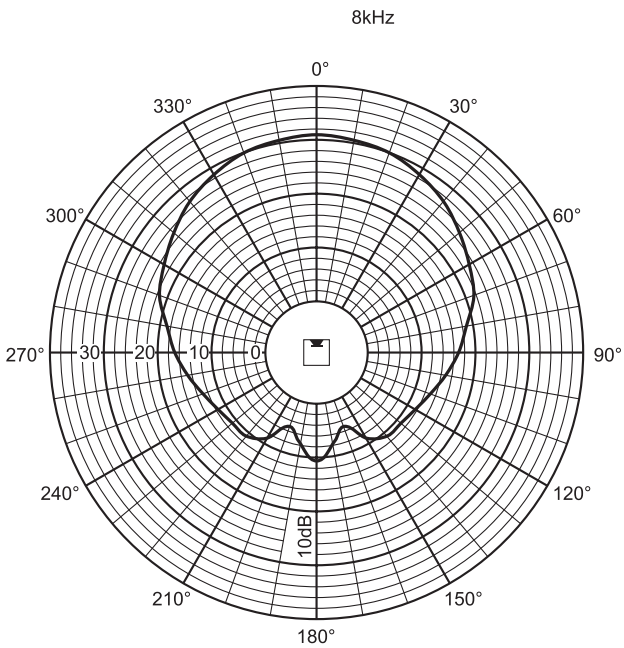

ประสิทธิภาพเสียงที่ระบุต่อชั้นความถี่

แผนภาพรูปแบบทิศทางสัญญาณเสียงแนวนอน

แผนภาพรูปแบบทิศทางสัญญาณเสียงแนวตั้ง

แผนภาพรูปแบบทิศทางสัญญาณเสียง (แนวตั้ง)

แผนภาพรูปแบบทิศทางสัญญาณเสียง (แนวนอน)

แผนภาพรูปแบบทิศทางสัญญาณเสียง (แนวนอน)

แผนภาพรูปแบบทิศทางสัญญาณเสียง (แนวตั้ง)

แผนภาพรูปแบบทิศทางสัญญาณเสียง (แนวตั้ง)

แผนภาพรูปแบบทิศทางสัญญาณเสียง (แนวนอน)

แผนภาพรูปแบบทิศทางสัญญาณเสียง (แนวนอน)

แผนภาพรูปแบบทิศทางสัญญาณเสียง (แนวตั้ง)

แผนภาพรูปแบบทิศทางสัญญาณเสียง (แนวตั้ง)

* ข้อมูลประสิทธิภาพทางเทคนิคตามมาตรฐาน IEC 60268-5

ลักษณะอุปกรณ์

ขนาด (สูง X กว้าง X ลึก)	600 x 80 x 90 มม. (23.62 x 3.15 x 3.54 นิ้ว)
น้ำหนัก	3 กก. (6.6 ปอนด์)
สี	สีเทาอ่อน (ตรงกับ RAL 9022)
สภาพแวดล้อม	
อุณหภูมิในการทำงาน	-25 °C ถึง +55°C (-13 °F ถึง +131 °F)
อุณหภูมิในการเก็บรักษา	-40 °C ถึง +70 °C (-40 °F ถึง +158 °F)
ความชื้นสัมพัทธ์	<95%