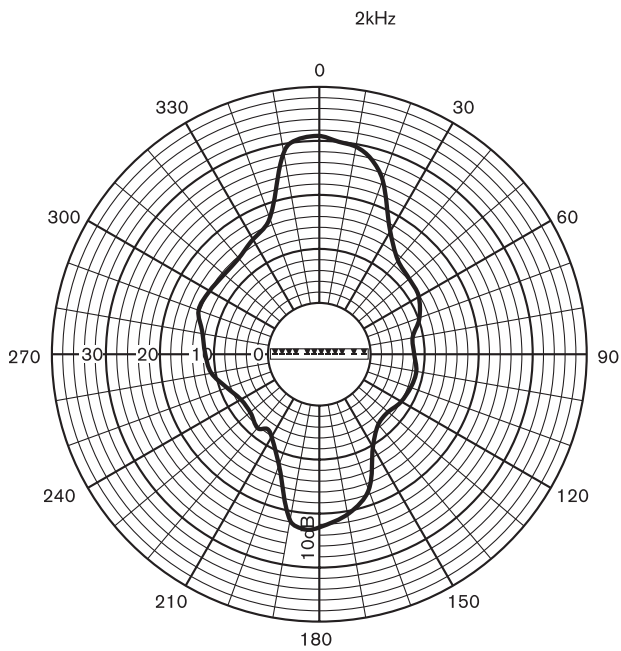

Akustische Leistung je Oktave angegeben

Polardiagramm (vertikal)

Polardiagramm (horizontal)

Polardiagramm (horizontal)

Polardiagramm (vertikal)

Polardiagramm (vertikal)

Polardiagramm (horizontal)

Polardiagramm (horizontal)

Technische Daten

Elektrische Daten*

Max. Leistung	90 W
Nennleistung	60/30/15 W
Schalldruckpegel bei 60 W/1 W (1 kHz, 1 m)	110 dB/92 dB (SPL)
Effektiver Frequenzbereich (-10 dB)	190 Hz bis 18 kHz
Öffnungswinkel	1 kHz/4 kHz (-6 dB)
Horizontal	210°/132°
Vertikal	50°/22°
Nenneingangsspannung	100 V
Nennimpedanz	167 Ohm
Anschluss	Schraub-Klemmleiste