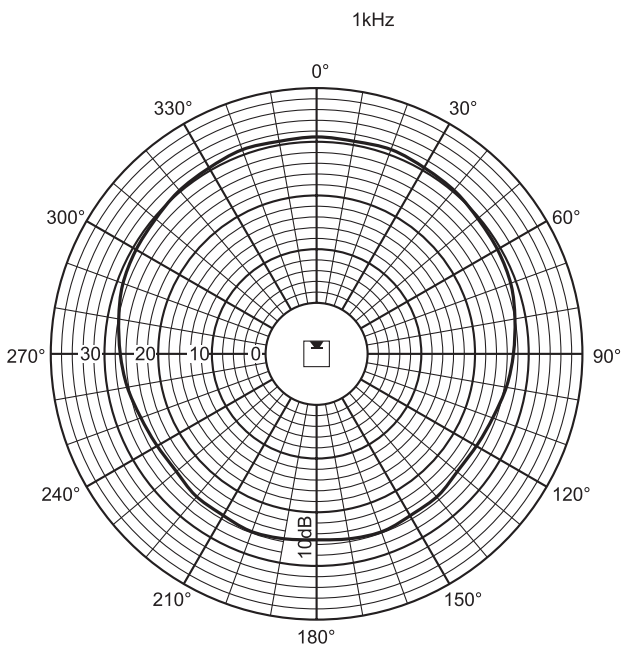

Akustische Leistung je Oktave angegeben

Polardiagramm (vertikal)

Polardiagramm (horizontal)

Polardiagramm (horizontal)

Polardiagramm (vertikal)

Polardiagramm (vertikal)

Polardiagramm (horizontal)

Polardiagramm (horizontal)

*) Technische Leistungsdaten gemäß IEC 60268-5

Mechanische Daten

Abmessungen (H x B x T)	1200 x 80 x 90 mm
Gewicht	6,4 kg
Farbe	Hellgrau (entspricht RAL 9022)

Umgebungsbedingungen

Betriebstemperatur	-25 °C bis +55 °C
Lagertemperatur	-40 °C bis +70 °C
Relative Feuchtigkeit	< 95 %