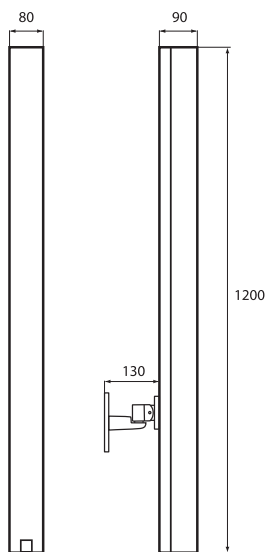

Systemübersicht

Für den LBC 3201/00 wurde eine Zeit und Arbeit sparende Montagemethode entwickelt. Zum Lieferumfang des Lautsprechers gehört eine Zeichnung, aus der die ideale Montagehöhe für den vom Lautsprecher abzudeckenden Bereich ersichtlich ist. Nachdem die passende Höhe für einen bestimmten Bereich ermittelt wurde, wird der Lautsprecher in einem auf der Befestigungshalterung markierten Winkel montiert. Diese Vorgehensweise ist sehr viel einfacher und genauer als die bisherigen

Montagemethoden nach dem Prinzip des systematischen Probierens. Der LBC 3201/00 kann an einer Wand oder unter Verwendung eines M10-Gewindebolzens ohne weiteres Zubehör direkt auf einem LBC 1259/01 Bodenstativ montiert werden.

Abmessungen der mitgelieferten Befestigungshalterung (mit markiertem Winkel) in mm

Details zur Befestigungshalterung

Montiert auf optionalem Lautsprecherstativ
(LBC 1259/01)

Abmessungen (in mm)

Funktionsbeschreibung