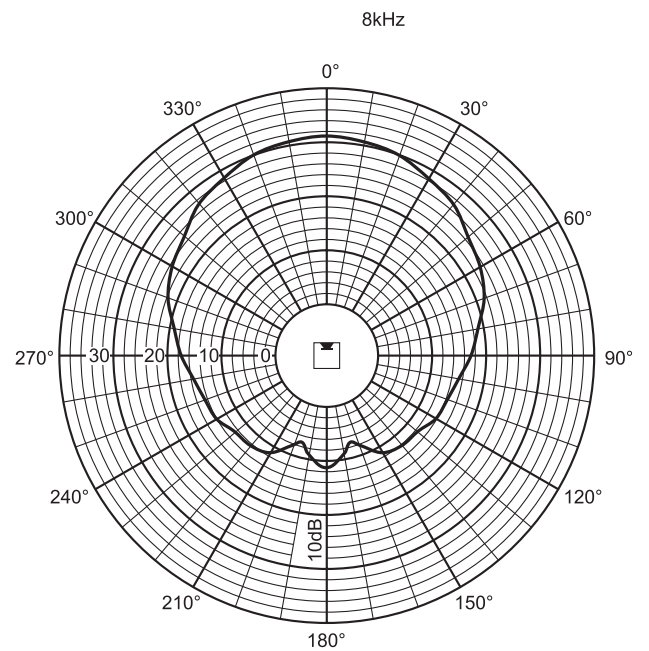

Polardiagramm (horizontal)