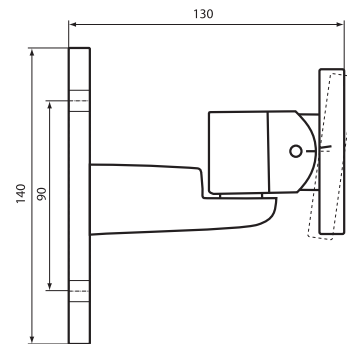

Systemübersicht

Für den LBC 3201/00 wurde eine Zeit und Arbeit sparende Montagemethode entwickelt. Zum Lieferumfang des Lautsprechers gehört eine Zeichnung, aus der die ideale Montagehöhe für den vom Lautsprecher abzudeckenden Bereich ersichtlich ist. Nachdem die passende Höhe für einen bestimmten Bereich ermittelt wurde, wird der Lautsprecher in einem auf der Befestigungshalterung markierten Winkel montiert. Diese Vorgehensweise ist sehr viel einfacher und genauer als die bisherigen

Abmessungen der mitgelieferten Befestigungshalterung (mit markiertem Winkel) in mm

Details zur Befestigungshalterung

Montiert auf optionalem Lautsprecherstativ
(LBC 1259/01)

Abmessungen (in mm)

Funktionsbeschreibung