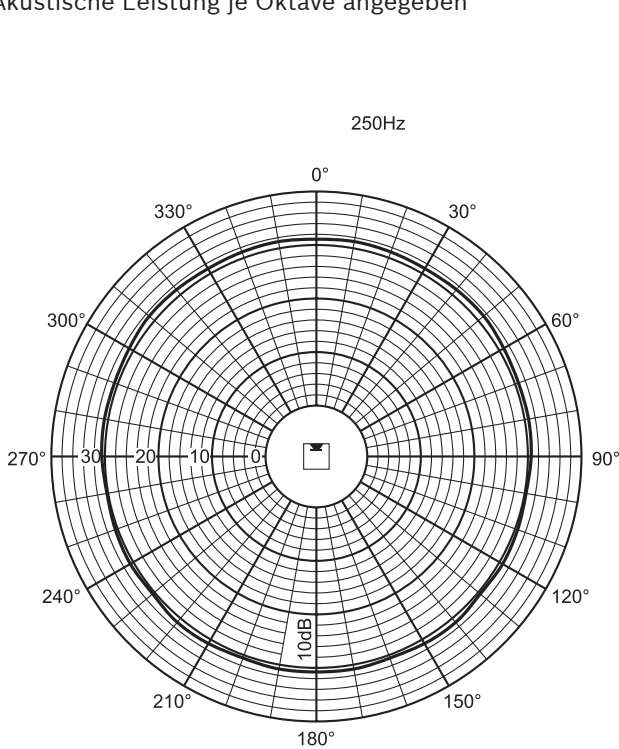

Planungshinweise

Schaltplan

Frequenzgang

	250 Hz	500 Hz	1 k Hz	2 kHz	4 kHz	8 kHz
SPL 1.1	88	92	92	91	91	86
Max. SPL	106	110	110	109	109	104
Gütefaktor	2,2	3,2	6,5	12,6	23,4	53,3
Horiz. Winkel (Grad)	360	360	210	192	132	100
Vert. Winkel (Grad)	107	67	50	33	22	12

Akustische Leistung je Oktave angegeben

Polardiagramm (vertikal)

Polardiagramm (horizontal)

Polardiagramm (horizontal)

Polardiagramm (vertikal)

Polardiagramm (vertikal)

Polardiagramm (horizontal)

Polardiagramm (horizontal)

*) Technische Leistungsdaten gemäß IEC 60268-5

Mechanische Daten

Abmessungen (H x B x T)	1200 x 80 x 90 mm
Gewicht	6,4 kg
Farbe	Hellgrau (entspricht RAL 9022)

Umgebungsbedingungen

Betriebstemperatur	-25 °C bis +55 °C
Lagertemperatur	-40 °C bis +70 °C
Relative Feuchtigkeit	< 95 %