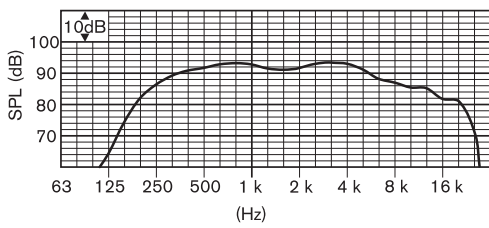

Frequenzgang

	250 Hz	500 Hz	1 k Hz	2 kHz	4 kHz	8 kHz
SPL 1.1	88	92	92	91	91	86
Max. SPL	106	110	110	109	109	104
Gütefaktor	2,2	3,2	6,5	12,6	23,4	53,3
Horiz. Winkel (Grad)	360	360	210	192	132	100
Vert. Winkel (Grad)	107	67	50	33	22	12

Akustische Leistung je Oktave angegeben