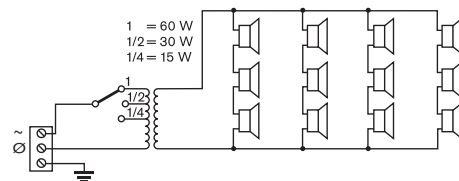

In einem Fach unten an der Tonsäule befindet sich eine dreipolige keramische Klemmleiste mit Schraubanschlüssen, die für die Durchschleifverbindung geeignet ist. Außerdem ermöglicht ein Schalter, zwischen der vollen Nennleistung (60 W), der halben Leistung (30 W) und einem Viertel der Leistung (15 W) zu wählen. Das Fach ist mit Ausbrechschlitzen zur Unterbringung von Kabeln versehen.

Zertifikate und Zulassungen

Alle Lautsprecher von Bosch sind auf einen 100-stündigen Betrieb mit Nennleistung gemäß den IEC 268-5-Belastungskapazitätsstandards ausgelegt. Diese Lautsprecher genügen auch dem SAFE-Test (Simulated Acoustical Feedback Exposure), der zeigt, dass keine akustischen Rückkopplungen bei kurzzeitig voller Leistung auftreten. Dadurch wird besondere Zuverlässigkeit unter extremen Bedingungen gewährleistet, mit dem Ergebnis größerer Kundenzufriedenheit, längerer Lebensdauer und einer viel geringeren Wahrscheinlichkeit von Ausfällen oder Leistungsver schlechterungen.

Sicherheit	gemäß EN 60065 und CE
Notfallwarnsysteme	gemäß EN 54-24/BS 5839-8/EN 60849
Wasser-/Staubschutz	gemäß IEC 60529, IP32
Stöße	gemäß EN 50102, IK07

Region	Zertifizierung
Europa	CE
	CE DOP
	CPD
Polen	CNBOP

Planungshinweise

Schaltplan