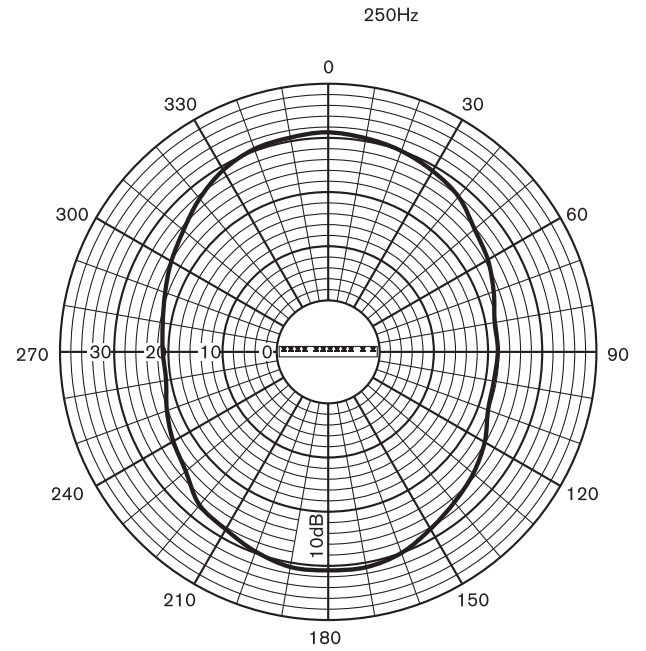

Planungshinweise

Schaltplan

Frequenzgang

	250 Hz	500 Hz	1 k Hz	2 kHz	4 kHz	8 kHz
SPL 1.1	88	92	92	91	91	86
Max. SPL	106	110	110	109	109	104
Gütefaktor	2,2	3,2	6,5	12,6	23,4	53,3
Horiz. Winkel (Grad)	360	360	210	192	132	100
Vert. Winkel (Grad)	107	67	50	33	22	12

Akustische Leistung je Oktave angegeben

Polardiagramm (vertikal)

Polardiagramm (horizontal)

Polardiagramm (horizontal)

Polardiagramm (vertikal)

Polardiagramm (vertikal)

Polardiagramm (horizontal)

Polardiagramm (horizontal)