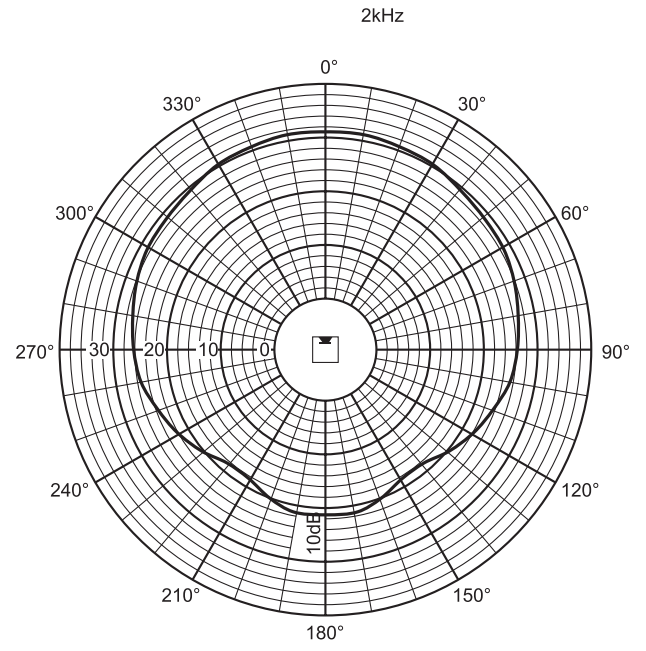

Akustische Leistung je Oktave angegeben

Polardiagramm (vertikal)

Polardiagramm (horizontal)

Polardiagramm (horizontal)

Polardiagramm (vertikal)

Polardiagramm (vertikal)

Polardiagramm (horizontal)

Polardiagramm (horizontal)

*) Technische Leistungsdaten gemäß IEC 60268-5

Mechanische Daten

Abmessungen (H x B x T)	1200 x 80 x 90 mm
Gewicht	6,4 kg
Farbe	Hellgrau (entspricht RAL 9022)

Umgebungsbedingungen

Betriebstemperatur	-25 °C bis +55 °C
Lagertemperatur	-40 °C bis +70 °C
Relative Feuchtigkeit	< 95 %