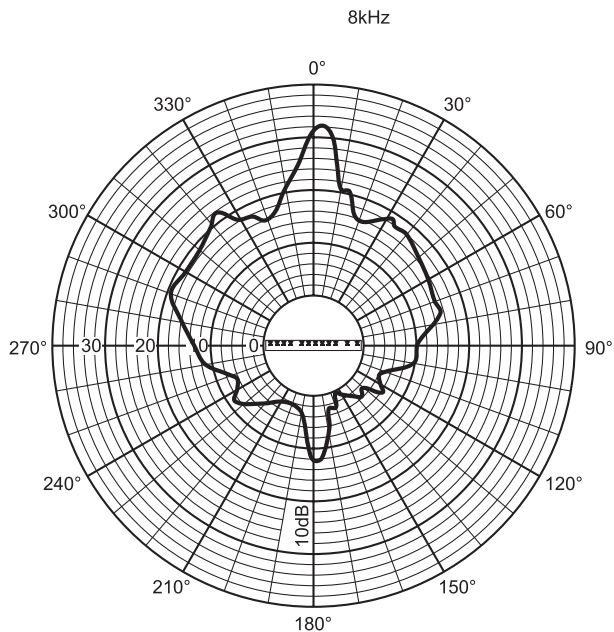

Akustische Leistung je Oktave angegeben

Polardiagramm (vertikal)

Polardiagramm (horizontal)

Polardiagramm (horizontal)

Polardiagramm (vertikal)

Polardiagramm (vertikal)

Polardiagramm (horizontal)

Polardiagramm (horizontal)

Polardiagramm (vertikal)

Polardiagramm (vertikal)

Polardiagramm (horizontal)

Polardiagramm (horizontal)

Polardiagramm (vertikal)

Lieferumfang

Anzahl	Komponenten
1	LBC 3201/00 Line-Array-Lautsprecher
1	Wandhalterung
1	Befestigungselement
1	Montagezeichnung

Technische Daten

Elektrische Daten*

Max. Leistung	90 W
Nennleistung	60/30/15 W
Schalldruckpegel bei 60 W/1 W (1 kHz, 1 m)	110 dB/92 dB (SPL)
Effektiver Frequenzbereich (-10 dB)	190 Hz bis 18 kHz
Öffnungswinkel	1 kHz/4 kHz (-6 dB)
Horizontal	210°/132°
Vertikal	50°/22°
Nenneingangsspannung	100 V
Nennimpedanz	167 Ohm
Anschluss	Schraub-Klemmleiste