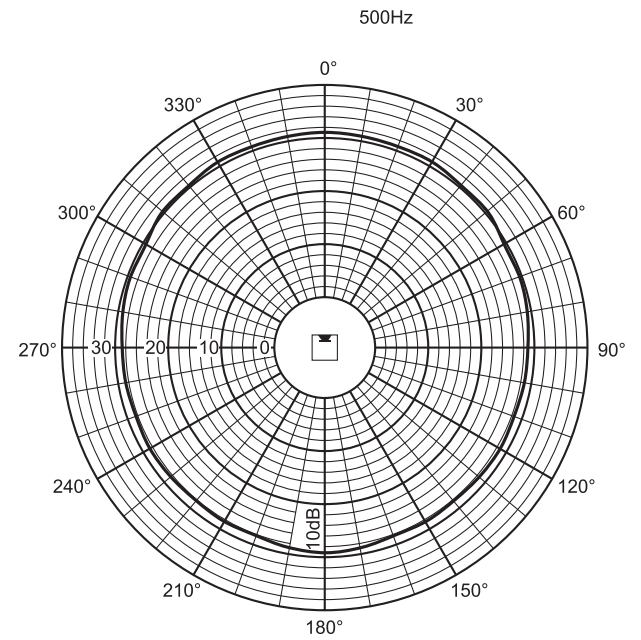

Polardiagramm (horizontal)