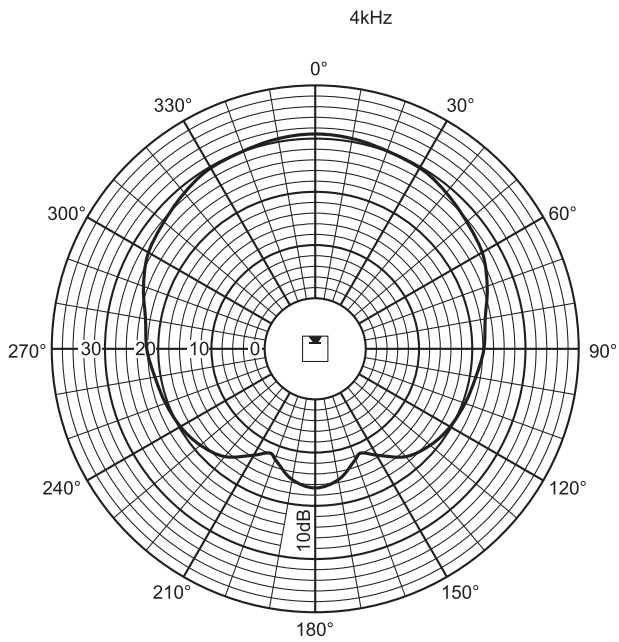

Polardiagramm (horizontal)