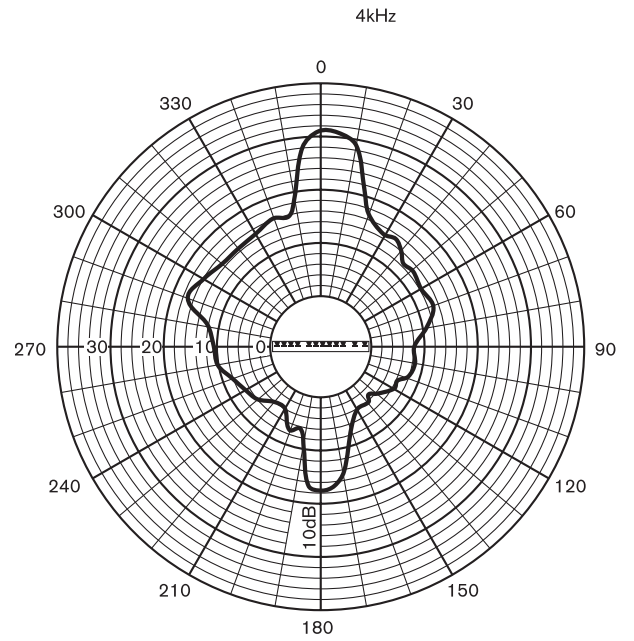

Polardiagramm (vertikal)