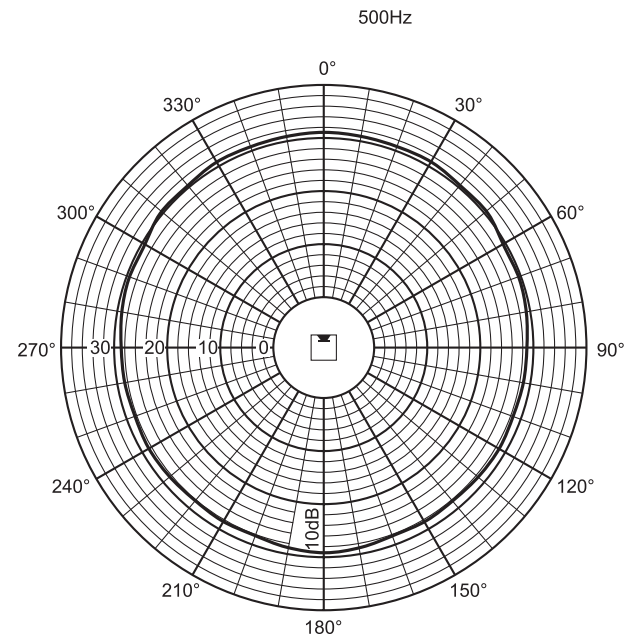

### Installatie/configuratie

Schakelschema

Frequentiebereik

	250 Hz	500 Hz	1 kHz	2 kHz	4 kHz	8 kHz
SPL 1.1	88	92	92	91	91	86
SPL max.	106	110	110	109	109	104
Q-factor	2,2	3,2	6,5	12,6	23,4	53,3
H. hoek (gr.)	360	360	210	192	132	100
V. hoek (gr.)	107	67	50	33	22	12

Akoestische karakteristieken gespecificeerd per octaaf

Polair diagram (horizontaal)

Polair diagram (verticaal)

Polair diagram (horizontaal)

Polair diagram (verticaal)

Polair diagram (verticaal)

Polair diagram (horizontaal)

### Mechanische specificaties

Afmetingen (H x B x D)	1200 x 80 x 90 mm
Gewicht	6,4 kg
Kleur	Lichtgrijs (voldoet aan RAL 9022)