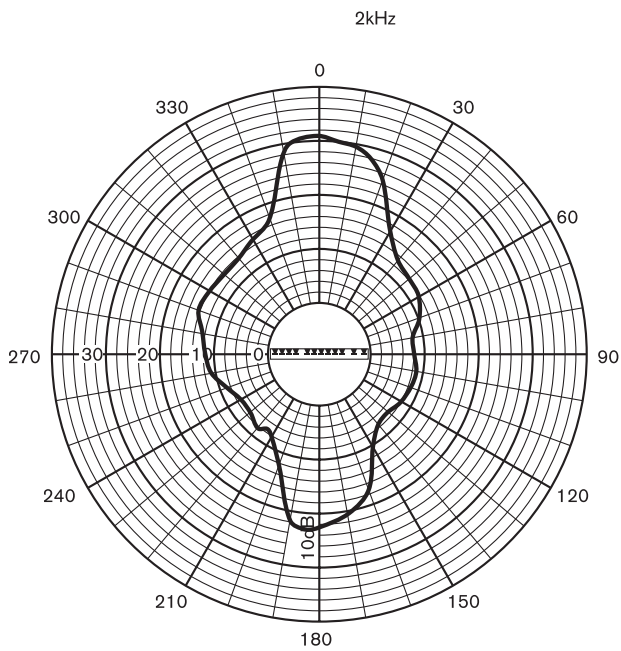

### Installatie/configuratie

Schakelschema

Frequentiebereik

	250 Hz	500 Hz	1 kHz	2 kHz	4 kHz	8 kHz
SPL 1.1	88	92	92	91	91	86
SPL max.	106	110	110	109	109	104
Q-factor	2,2	3,2	6,5	12,6	23,4	53,3
H. hoek (gr.)	360	360	210	192	132	100
V. hoek (gr.)	107	67	50	33	22	12

Akoestische karakteristieken gespecificeerd per octaaf

Polair diagram (horizontaal)

Polair diagram (verticaal)

Polair diagram (horizontaal)

Polair diagram (verticaal)

Polair diagram (verticaal)

Polair diagram (horizontaal)

Polair diagram (horizontaal)

Polair diagram (verticaal)

Polair diagram (verticaal)

Polair diagram (horizontaal)

Polair diagram (horizontaal)

Polair diagram (verticaal)

### Mechanische specificaties

Afmetingen (H x B x D)	1200 x 80 x 90 mm
Gewicht	6,4 kg
Kleur	Lichtgrijs (voldoet aan RAL 9022)