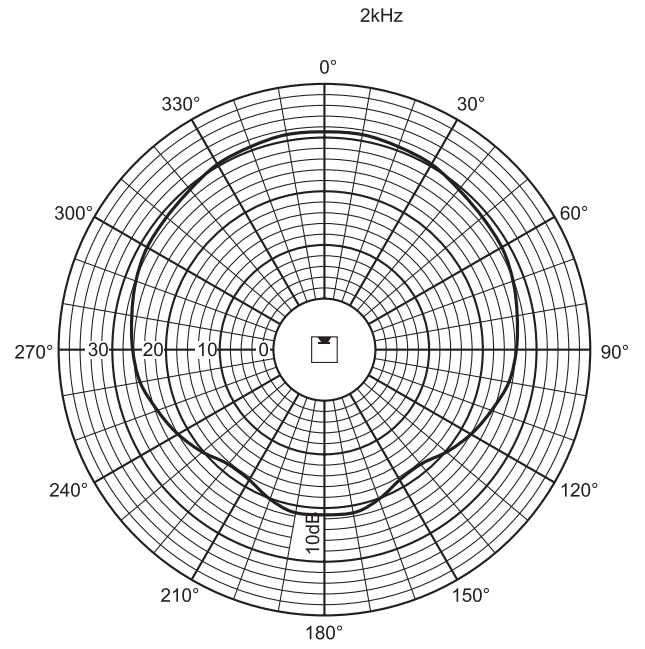

Akoestische karakteristieken gespecificeerd per octaaf

Polair diagram (horizontaal)

Polair diagram (verticaal)

Polair diagram (horizontaal)

Polair diagram (verticaal)

Polair diagram (verticaal)

Polair diagram (horizontaal)

Polair diagram (horizontaal)

Polair diagram (verticaal)

Polair diagram (verticaal)

Polair diagram (horizontaal)

Polair diagram (horizontaal)

Polair diagram (verticaal)

### Mechanische specificaties

Afmetingen (H x B x D)	1200 x 80 x 90 mm
Gewicht	6,4 kg
Kleur	Lichtgrijs (voldoet aan RAL 9022)