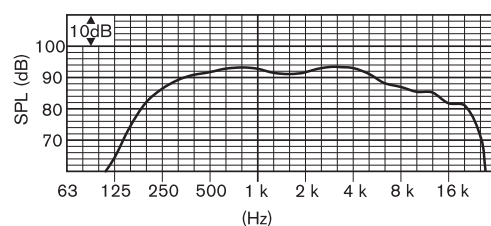

### Installatie/configuratie

Schakelschema

Frequentiebereik

	250 Hz	500 Hz	1 kHz	2 kHz	4 kHz	8 kHz
SPL 1.1	88	92	92	91	91	86
SPL max.	106	110	110	109	109	104
Q-factor	2,2	3,2	6,5	12,6	23,4	53,3
H. hoek (gr.)	360	360	210	192	132	100
V. hoek (gr.)	107	67	50	33	22	12