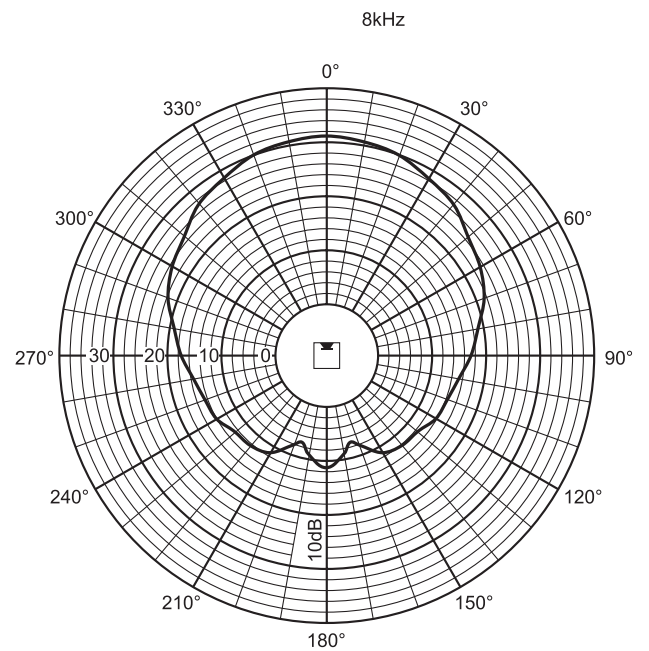

Polair diagram (horizontaal)

Polair diagram (verticaal)

Polair diagram (verticaal)

Polair diagram (horizontaal)

Polair diagram (horizontaal)

Polair diagram (verticaal)

### Technische specificaties

### Mechanische specificaties

Afmetingen (H x B x D)	1200 x 80 x 90 mm
Gewicht	6,4 kg
Kleur	Lichtgrijs (voldoet aan RAL 9022)