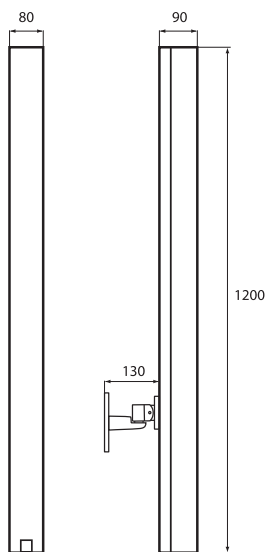

## Systemoverzicht

Voor de LBC 3201/00 is een tijd- en geldbesparende montagemethode ontwikkeld. Bij de luidspreker wordt een overzichtsschema geleverd waarop de ideale montagehoogte staat voor de luisterzone die door de luidspreker moet worden bestreken. Nadat voor een bepaalde luisterzone de geschikte hoogte is bepaald, wordt de luidspreker gemonteerd onder de hoek die is aangegeven op de wandmontagebeugel. Deze werkwijze is veel eenvoudiger en doeltreffender dan de traditionele installatiemethode van schatten en

bijstellen. De LBC 3201/00 kan aan een muur worden gemonteerd of rechtstreeks op het LBC 1259/01-statief met behulp van een M10-bout, zonder dat extra toebehoren benodigd zijn.

Afmetingen in mm van meegeleverde montagebeugel (met hoekmarkering)

Afbeelding van wandmontagebeugel

Gemonteerd op optioneel luidsprekerstatief  
(LBC 1259/01)

Afmetingen in mm