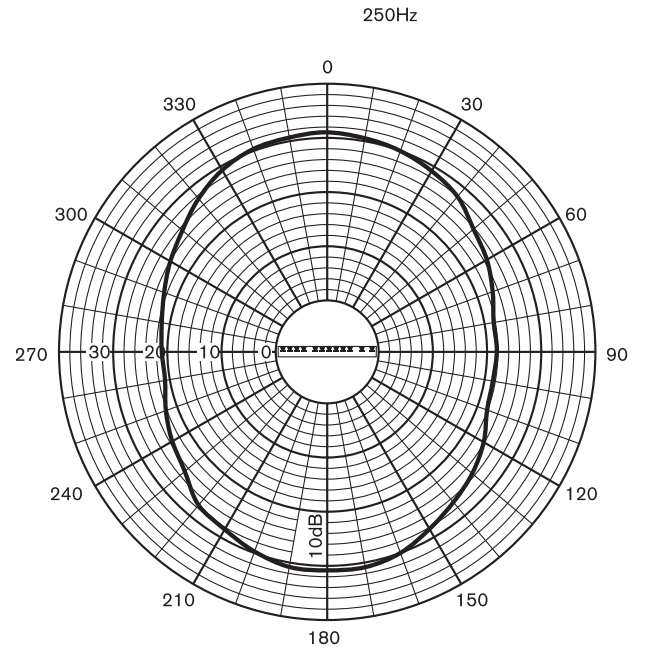

### Installatie/configuratie

Schakelschema

Frequentiebereik

	250 Hz	500 Hz	1 kHz	2 kHz	4 kHz	8 kHz
SPL 1.1	88	92	92	91	91	86
SPL max.	106	110	110	109	109	104
Q-factor	2,2	3,2	6,5	12,6	23,4	53,3
H. hoek (gr.)	360	360	210	192	132	100
V. hoek (gr.)	107	67	50	33	22	12

Akoestische karakteristieken gespecificeerd per octaaf

Polair diagram (horizontaal)

Polair diagram (verticaal)

Polair diagram (horizontaal)

Polair diagram (verticaal)

Polair diagram (verticaal)

Polair diagram (horizontaal)