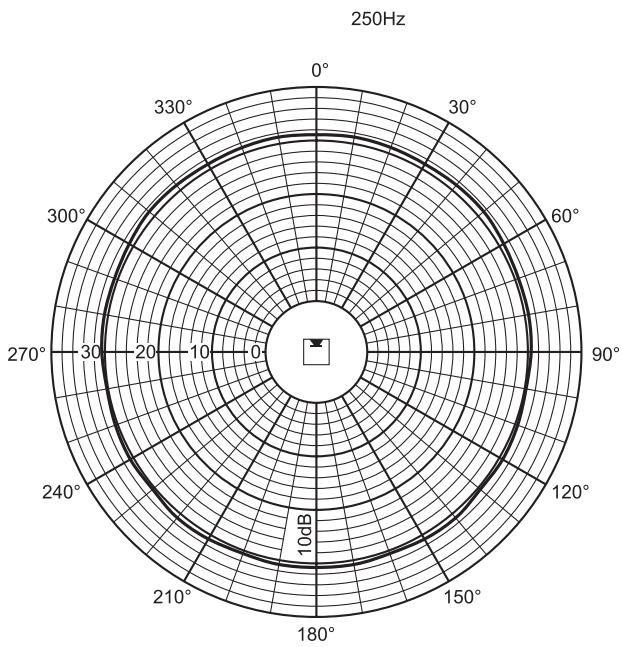

### Installatie/configuratie

Schakelschema

Frequentiebereik

	250 Hz	500 Hz	1 kHz	2 kHz	4 kHz	8 kHz
SPL 1.1	88	92	92	91	91	86
SPL max.	106	110	110	109	109	104
Q-factor	2,2	3,2	6,5	12,6	23,4	53,3
H. hoek (gr.)	360	360	210	192	132	100
V. hoek (gr.)	107	67	50	33	22	12

Akoestische karakteristieken gespecificeerd per octaaf

Polair diagram (horizontaal)

Polair diagram (verticaal)

Polair diagram (horizontaal)

Polair diagram (verticaal)

Polair diagram (verticaal)

Polair diagram (horizontaal)

### Mechanische specificaties

Afmetingen (H x B x D)	1200 x 80 x 90 mm
Gewicht	6,4 kg
Kleur	Lichtgrijs (voldoet aan RAL 9022)