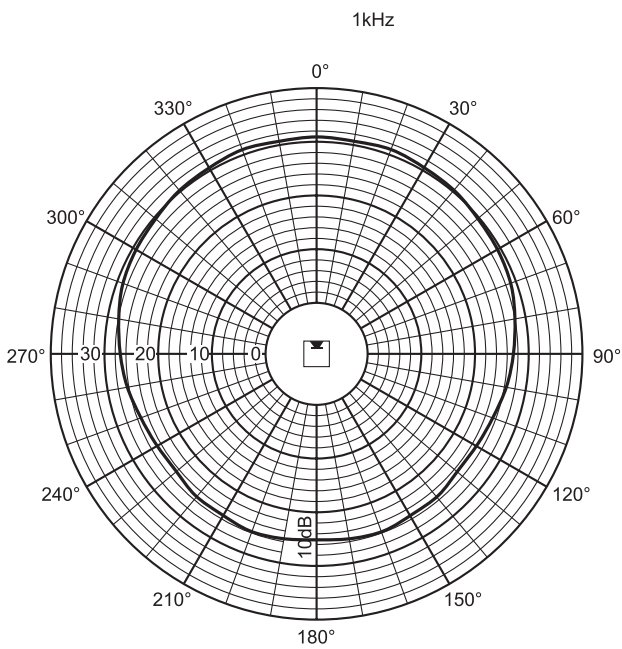

Akoestische karakteristieken gespecificeerd per octaaf

Polair diagram (horizontaal)

Polair diagram (verticaal)

Polair diagram (horizontaal)

Polair diagram (verticaal)

Polair diagram (verticaal)

Polair diagram (horizontaal)

Polair diagram (horizontaal)

Polair diagram (verticaal)

Polair diagram (verticaal)

Polair diagram (horizontaal)

Polair diagram (horizontaal)

Polair diagram (verticaal)

### Mechanische specificaties

Afmetingen (H x B x D)	1200 x 80 x 90 mm
Gewicht	6,4 kg
Kleur	Lichtgrijs (voldoet aan RAL 9022)