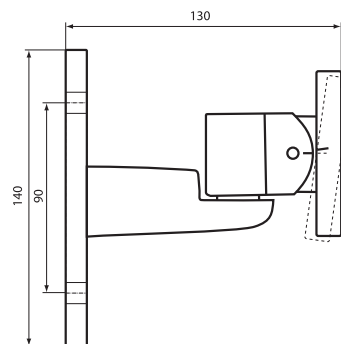

bijstellen. De LBC 3201/00 kan aan een muur worden gemonteerd of rechtstreeks op het LBC 1259/01-statief met behulp van een M10-bout, zonder dat extra toebehoren benodigd zijn.

Afmetingen in mm van meegeleverde montagebeugel (met hoekmarkering)