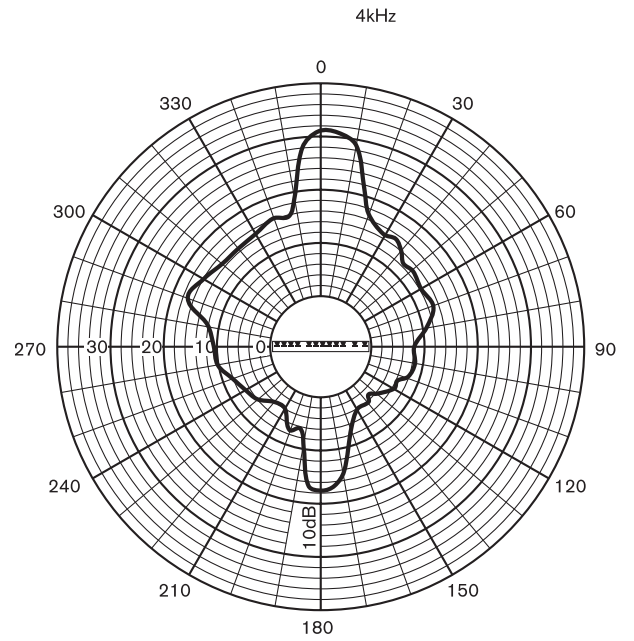

Akoestische karakteristieken gespecificeerd per octaaf

Polair diagram (horizontaal)

Polair diagram (verticaal)

Polair diagram (horizontaal)

Polair diagram (verticaal)

Polair diagram (verticaal)

Polair diagram (horizontaal)

Polair diagram (horizontaal)

Polair diagram (verticaal)

Polair diagram (verticaal)

Polair diagram (horizontaal)

Polair diagram (horizontaal)

Polair diagram (verticaal)

### Mechanische specificaties

Afmetingen (H x B x D)	1200 x 80 x 90 mm
Gewicht	6,4 kg
Kleur	Lichtgrijs (voldoet aan RAL 9022)