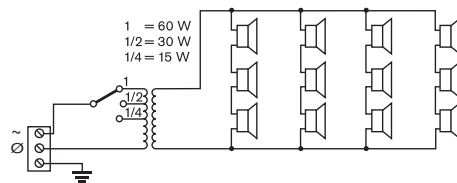

De keramische drieweg-kroonsteen met schroefaansluitingen is geschikt voor doorlusverbindingen en bevindt zich in een ruimte onder in de luidsprekerzuil. Daar bevindt zich ook een schakelaar waarmee u kunt kiezen uit nominaal vol

vermogen (60 W), half vermogen (30 W) of kwart vermogen (15 W). De behuizing is voorzien van uitdrukbare uitsparingen voor de kabels.

Certificaten en goedkeuringen

Alle luidsprekers van Bosch moeten 100 uur op hun nominale vermogen kunnen werken, in overeenstemming met de IEC 268-5 PHC-normen (Power Handling Capacity: vermogenscapaciteit). Deze luidsprekers voldoen tevens aan de SAFE-test (Simulated Acoustical Feedback Exposure) die aangeeft dat ze gedurende een korte tijd bestand zijn tegen akoestische terugkoppeling op vol-vermogen. Hierdoor wordt extra betrouwbaarheid onder extreme omstandigheden gewaarborgd, resulterend in een grotere klanttevredenheid, langere levensduur en een veel geringere kans op uitval of afname van de prestaties.

Veiligheid	conform EN 60065 en CE
Noodsituatie	conform EN 54-24 / BS 5839-8 / EN 60849
Bescherming tegen water en stof	conform IEC 60529, IP 32
Slagvast	conform EN 50102, IK 07

Regio	Certificering
Europa	CE
	CE DOP
	CPD
Polen	CNBOP

Installatie/configuratie

Schakelschema