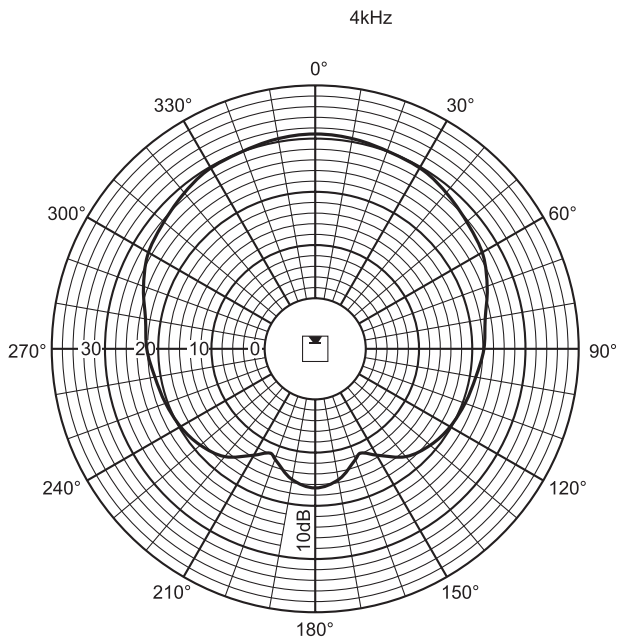

Akoestische karakteristieken gespecificeerd per octaaf

Polair diagram (horizontaal)

Polair diagram (verticaal)

Polair diagram (horizontaal)

Polair diagram (verticaal)

Polair diagram (verticaal)

Polair diagram (horizontaal)

Polair diagram (horizontaal)

Polair diagram (verticaal)

Polair diagram (verticaal)

Polair diagram (horizontaal)

Polair diagram (horizontaal)

Polair diagram (verticaal)

### Mechanische specificaties

Afmetingen (H x B x D)	1200 x 80 x 90 mm
Gewicht	6,4 kg
Kleur	Lichtgrijs (voldoet aan RAL 9022)