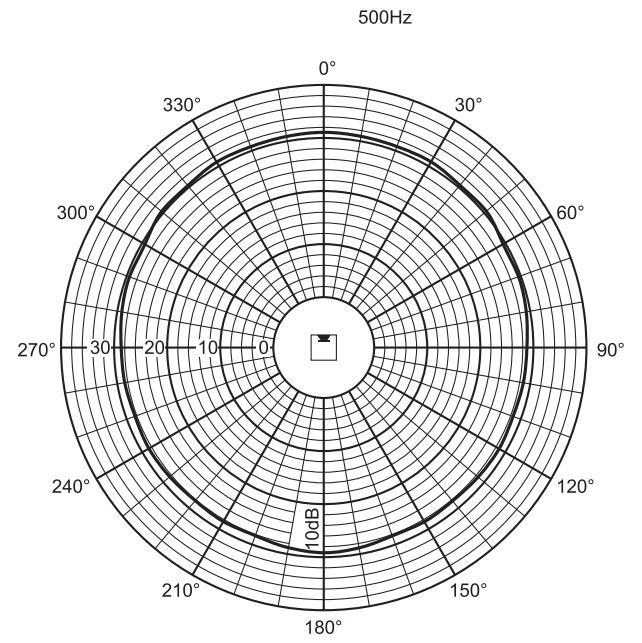

每倍频程的声学特性

指向性图 (水平)