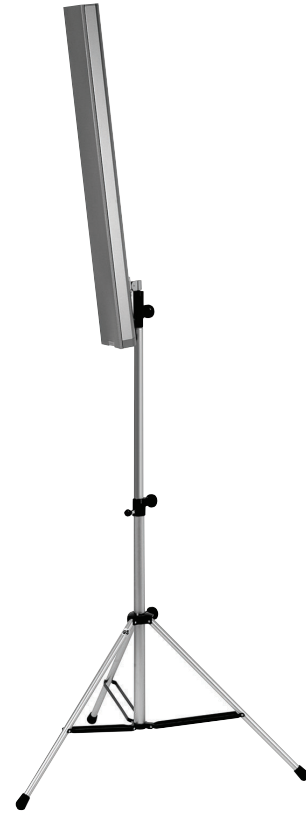

LBC 3201/00 室内线阵扬声器

cn.boschsecurity.com

- ▶ 宽广的聆听区域
- ▶ 超凡的语音和音乐清晰度
- ▶ 声音在室内自然均匀地分布
- ▶ 出色的指向性，适于对声效有着严格要求的混响应用场合
- ▶ EN 54-24 认证

LBC 3201/00 室内线阵扬声器具有出色的方向性和强大的功率输出，可以轻松应对大中型（混响）室内环境，特别是对声效有着严格要求的环境。它通常用于会场、会议室和教堂。此外，LBC 3201/00 的完整频率范围使之成为语音和音乐再现的理想选择。它拥有非常窄的外壳（只有 8 厘米宽），令其非常朴实而典雅。

系统概览

LBC 3201/00 安装既省时又省力。扬声器随附一张图表，其中说明了扬声器的覆盖面积及相对应的理想安装高度。在确定特定面积的对应高度后，即可按照安装支架上标出的角度安装扬声器。与传统试验和误差调整安装方法相比，此过程非常简单，而且极为准确。LBC 3201/00 可以安装在墙壁上，或者使用 M10 螺纹螺栓直接安装在 LBC 1259/01 落地支架上，而不需要任何其它附件。

尺寸 (单位: 毫米), 包括安装支架 (标有安装角度)

安装支架详图

安装在选配的扬声器落地支架上 (LBC 1259/01)

尺寸 (单位: 毫米)

基本功能

应用范围

LBC 3201/00 属于 XLA 3200 (eXtended Listening Area, 扩展聆听区域) 系列线阵扬声器。扬声器激励器的先进滤波和定位功能显著提高了扬声器的音频指向性。每个扬声器激励器均可生成特定的频率范围。这些专门开发的高品质激励器可以再现极为清晰且自然的声音, 从而实现超凡的语音和音乐清晰度。

与传统柱式扬声器相比, 该款线阵扬声器具有以下显著的优点。声音在整个聆听区域内均匀且自然地分布: 靠近扬声器的区域声音不会过大, 而远离扬声器的区域声音也不会过小。所有相关频率遍布聆听区域的任意角落。这可以获得更大的覆盖范围, 使更多的听众可以清晰地听到语音和音乐。所有这些重要功能为听众带来了极其自然的高品质听觉体验。

易于安装

先进的滤波功能可以为较高的频率生成更大的垂直开放角度, 因此在垂直平面中拥有较少的高音调声音“窄束”。例如, 4 kHz 频率的垂直开放角度仍为 22°。更加稳定的垂直开放角度可使安装更容易, 因为扬声器宽广的覆盖区域使扬声器定位的重要性降低。4 kHz 频率的最大水平开放角度为 132°, 这意味着一个扬声器即可在广阔的聆听区域内提供自然的声音再现效果。