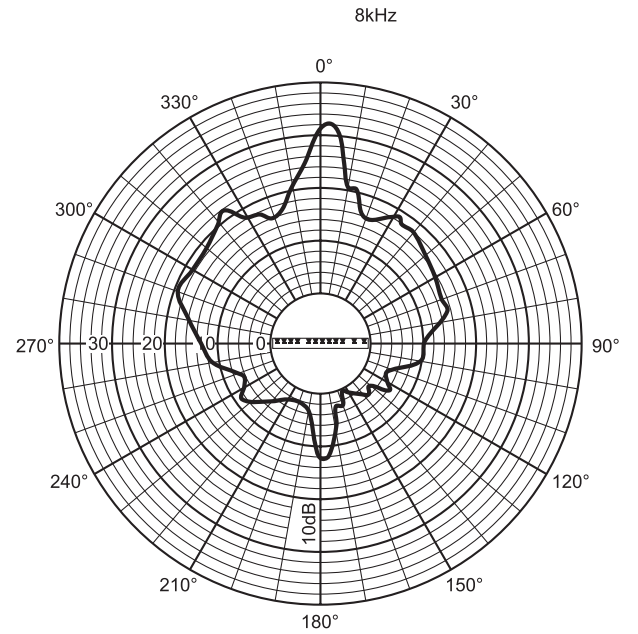

指向性图 (垂直)

附件

数量	组件
1	LBC 3201/00 线阵扬声器
1	壁装支架
1	连接部件
1	安装图表