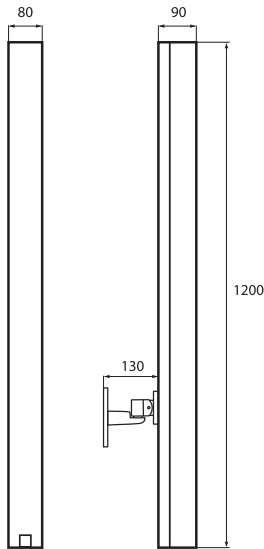

系统概览

LBC 3201/00 安装既省时又省力。扬声器随附一张图表，其中说明了扬声器的覆盖面积及相对应的理想安装高度。在确定特定面积的对应高度后，即可按照安装支架上标出的角度安装扬声器。与传统试验和误差调整安装方法相比，此过程非常简单，而且极为准确。LBC 3201/00 可以安装在墙壁上，或者使用 M10 螺纹螺栓直接安装在 LBC 1259/01 落地支架上，而不需要任何其它附件。

尺寸 (单位: 毫米), 包括安装支架 (标有安装角度)

安装支架详图

安装在选配的扬声器落地支架上 (LBC 1259/01)

尺寸 (单位: 毫米)

基本功能

应用范围

LBC 3201/00 属于 XLA 3200 (eXtended Listening Area, 扩展聆听区域) 系列线阵扬声器。扬声器激励器的先进滤波和定位功能显著提高了扬声器的音频指向性。每个扬声器激励器均可生成特定的频率范围。这些专门开发的高品质激励器可以再现极为清晰且自然的声音, 从而实现超凡的语音和音乐清晰度。