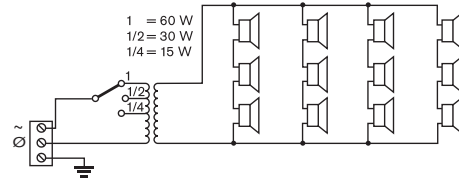

抑制声学旁瓣的产生

所有传统柱式扬声器均可以产生指向听众的声音主瓣，但同时也产生了大量不必要的声音旁瓣。LBC 3201/00 可以在垂直平面中大大抑制旁瓣，通常能对 90°方向上的 250 Hz 倍频带进行 10 dB 抑制，从而生成更清晰、更纯正的声音，即使是在靠近扬声器的位置。这一特性使线阵扬声器可以提供出色的语音清晰度。

声音再现

凭借高品质 2 英寸激励器的精确定位功能，LBC 3201/00 成为一款非常高效的线阵扬声器。当功率为 60 W 时，1 米处的声压级别为 110 dB，因此即使是距离扬声器较远的位置也能听到响亮、清晰的声音。

LBC 3201/00 中使用了高品质的扬声器激励器，使扬声器可以在 190 Hz 至 18 kHz 的频率范围内生成超凡、自然的声音再现效果。再加上出色的恒定指向性，确保了听众可以在聆听区域中听到所有重要的声音频率。

符合紧急报警系统标准

扬声器配有陶瓷接线盒、温度保险丝和耐热高温导线。在发生火灾时，这些组件可确保对扬声器造成的破坏不会导致与其连接的电路发生故障。这样，系统的完整性得以维持，从而确保了其他区域内的扬声器仍然可以及时向人们传达信息。

带有螺丝连接的三通陶瓷接线盒适于进行环路布线，安装在扬声器音柱底座的接线室中。此外，扬声器还配有开关，使用户可以选择额定全功率 (60 W)、半功率 (30 W) 或四分之一功率 (15 W)。接线室中拥有用于连接电缆的分线槽。

证书与认可

所有博世扬声器均符合 IEC 268-5 功率处理能力 (PHC) 标准，能在额定功率下连续运行 100 个小时。此外，博世还对这些扬声器进行了模拟声学反馈曝露 (SAFE) 测试，确保它们在全功率下能够承受短时间的声音反馈。这确保了扬声器在极端条件下的高可靠性，提高了客户满意度，延长了使用寿命，并且显著降低了发生故障或性能下降的几率。

安全	符合 EN 60065 和 CE 标准
紧急	符合 EN 54-24/BS 5839-8/EN 60849 标准
防水和防尘	符合 IEC 60529、IP 32 标准
强度	符合 EN 50102, IK 07 标准

地区	认证
欧洲	CE
	CE DOP
	CPD
波兰	CNBOP

安装/配置

电路图