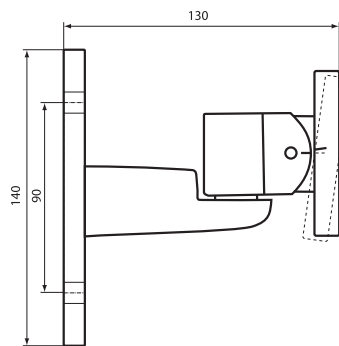

系统概览

LBC 3201/00 安装既省时又省力。扬声器随附一张图表，其中说明了扬声器的覆盖面积及相对应的理想安装高度。在确定特定面积的对应高度后，即可按照安装支架上标出的角度安装扬声器。与传统试验和误差调整安装方法相比，此过程非常简单，而且极为准确。LBC 3201/00 可以安装在墙壁上，或者使用 M10 螺纹螺栓直接安装在 LBC 1259/01 落地支架上，而不需要任何其它附件。

尺寸 (单位: 毫米), 包括安装支架 (标有安装角度)