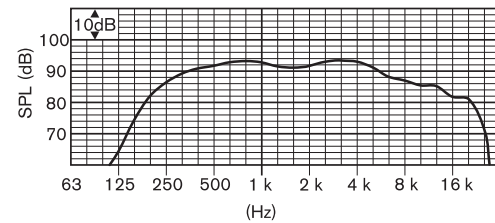

频率响应

	250 Hz	500 Hz	1 kHz	2 kHz	4 kHz	8 kHz
SPL 1.1	88	92	92	91	91	86
SPL (最大)	106	110	110	109	109	104
Q 值	2.2	3.2	6.5	12.6	23.4	53.3
水平角度 (度)	360	360	210	192	132	100
垂直角度 (度)	107	67	50	33	22	12