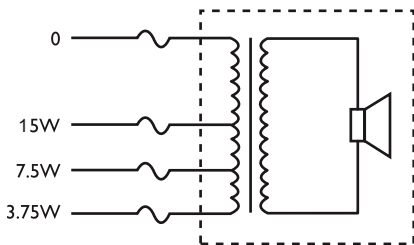

Простая настройка мощности

Рупорный громкоговоритель включает в себя трансформатор 100 В с отводами на первичной обмотке для установки различных значений мощности. Подключив выход усилителя к соответствующему отводу, можно легко выбрать излучение на полную мощность, половину или четверть мощности (т. е. с шагом 3 дБ). К рупору присоединен четырехжильный кабель длиной 500 мм. Каждая жила имеет свой цвет и подключена к одному из отводов на первичной обмотке трансформатора.

Размеры (мм)

Установка

Принципиальная схема

Частотная характеристика

Полярная диаграмма (для розового шума)

Состав изделия

1	Рупорный громкоговоритель LBC 3470/00
---	---------------------------------------

Номинальное сопротивление	667 Ом
Подключение	4-проводной кабель. Длина: 500 мм

* Данные о технических характеристиках согласно IEC 60268-5

Механические характеристики

Размеры (Ш x Г)	(213 x 186) x 310 мм
Масса	1,5 кг
Цвет	Светло-серый (RAL 7035)
Материал (рупор / задняя крышка)	АБС-пластик