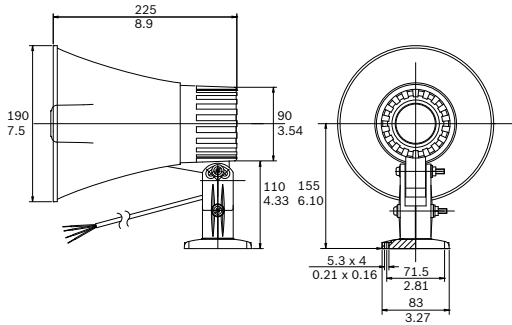

Простая настройка мощности

Рупорный громкоговоритель включает в себя трансформатор 100 В с отводами на первичной обмотке для установки различных значений мощности. Подключив выход усилителя к соответствующему отводу, можно легко выбрать излучение на полную мощность, половину или четверть мощности (т. е. с шагом 3 дБ). К рупору присоединен четырехжильный кабель длиной 500 мм. Каждая жила имеет свой цвет и подключена к одному из отводов на первичной обмотке трансформатора.

Размеры (мм)

Установка

Принципиальная схема

Частотная характеристика

Полярная диаграмма (для розового шума)

Состав изделия

1	Рупорный громкоговоритель LBC 3470/00
---	---------------------------------------

Номинальное сопротивление	667 Ом
Подключение	4-проводной кабель. Длина: 500 мм

* Данные о технических характеристиках согласно IEC 60268-5

Механические характеристики

Размеры (Ш x Г)	(213 x 186) x 310 мм
Масса	1,5 кг
Цвет	Светло-серый (RAL 7035)
Материал (рупор / задняя крышка)	АБС-пластик