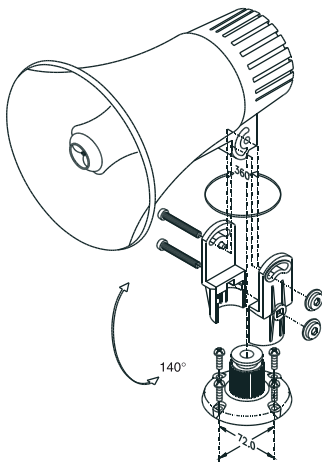

Регион	Сертификация
Европа	CE
Global	IP Rating

Замечания по установке/конфигурации

Монтаж

Рупорный громкоговоритель поставляются в комплекте с прочными регулируемым монтажным кронштейном, позволяющим установить точное направление звукового луча.

Простая настройка мощности

Рупорный громкоговоритель включает в себя трансформатор 100 В с отводами на первичной обмотке для установки различных значений мощности. Подключив выход усилителя к соответствующему отводу, можно легко выбрать излучение на полную мощность, половину или четверть мощности (т. е. с шагом 3 дБ). К рупору присоединен четырехжильный кабель длиной 500 мм. Каждая жила имеет свой цвет и подключена к одному из отводов на первичной обмотке трансформатора.

Размеры (мм)

Установка

Принципиальная схема

Частотная характеристика

Полярная диаграмма (для розового шума)

Состав изделия

1	Рупорный громкоговоритель LBC 3470/00
---	---------------------------------------

Номинальное сопротивление	667 Ом
Подключение	4-проводной кабель. Длина: 500 мм

* Данные о технических характеристиках согласно IEC 60268-5

Механические характеристики

Размеры (Ш x Г)	(213 x 186) x 310 мм
Масса	1,5 кг
Цвет	Светло-серый (RAL 7035)
Материал (рупор / задняя крышка)	АБС-пластик