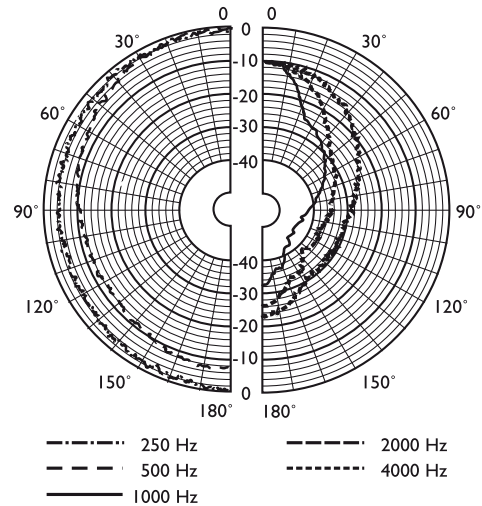

Простая настройка мощности

Рупорный громкоговоритель включает в себя трансформатор 100 В с отводами на первичной обмотке для установки различных значений мощности. Подключив выход усилителя к соответствующему отводу, можно легко выбрать излучение на полную мощность, половину или четверть мощности (т. е. с шагом 3 дБ). К рупору присоединен четырехжильный кабель длиной 500 мм. Каждая жила имеет свой цвет и подключена к одному из отводов на первичной обмотке трансформатора.

Размеры (мм)

Установка

Принципиальная схема

Частотная характеристика

Полярная диаграмма (для розового шума)

Состав изделия

1	Рупорный громкоговоритель LBC 3470/00
---	---------------------------------------

Техническое описание

Электрические*

Максимальная мощность	22,5 Вт
Номинальная мощность (PNC)	15 Вт
Ответвление мощности	15 / 7,5 / 3,75 Вт
Уровень звукового давления при 15 Вт / 1 Вт (при 1 кГц, 1 м)	115 / 103 дБ (УЗД)
Эффективный частотный диапазон (-10 дБ)	от 500 Гц до 5 кГц
Угол раскрытия при 1 кГц / 4 кГц, (-6 дБ)	
Горизонтальный	130°
Вертикальный	50°
Номинальное напряжение на входе	100 В

Номинальное сопротивление	667 Ом
Подключение	4-проводной кабель. Длина: 500 мм

* Данные о технических характеристиках согласно IEC 60268-5

Механические характеристики

Размеры (Ш x Г)	(213 x 186) x 310 мм
Масса	1,5 кг
Цвет	Светло-серый (RAL 7035)
Материал (рупор / задняя крышка)	АБС-пластик