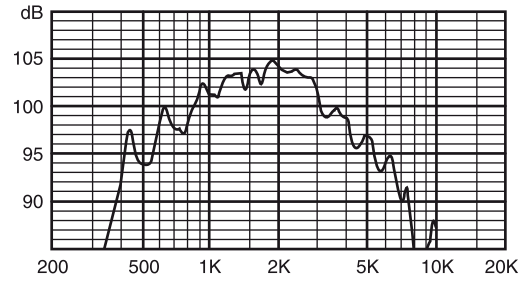

Частотная характеристика