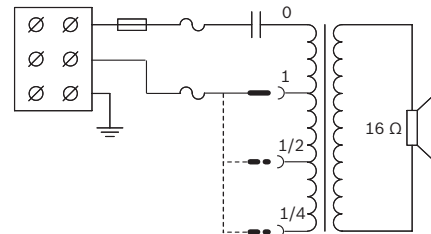

Τοποθέτηση

Τα μεγάφωνα τύπου κόρνας είναι εξοπλισμένα με ανθεκτικά, ρυθμιζόμενα, χαλύβδινα στηρίγματα τοποθέτησης, καθιστώντας δυνατή την ακριβή κατεύθυνση της δέσμης ήχου.

Διαστάσεις σε mm (in)

Διαστάσεις στηρίγματος