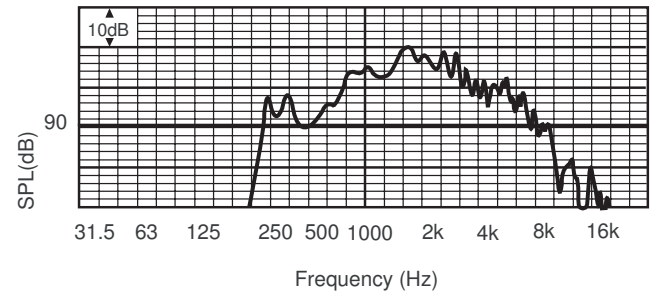

Τοποθέτηση

Τα μεγάφωνα τύπου κόρνας είναι εξοπλισμένα με ανθεκτικά, ρυθμιζόμενα, χαλύβδινα στηρίγματα τοποθέτησης, καθιστώντας δυνατή την ακριβή κατεύθυνση της δέσμης ήχου.

Διαστάσεις σε mm (in)

Διαστάσεις στηρίγματος

Διάγραμμα κυκλώματος

Απόκριση συχνότητας

- 250 Hz
- 500 Hz
- 1000 Hz
- 2000 Hz
- 4000 Hz
- 8000 Hz

Πολικό διάγραμμα (μέτρηση με ροζ θόρυβο)

Ευαισθησία ζώνης οκτάβας*

	Στάθμη πίεσης ήχου (SPL) οκτάβας 1W/1m	Συνολική στάθμη πίεσης ήχου (SPL) οκτάβας 1W/1m	Συνολική στάθμη πίεσης ήχου (SPL) οκτάβας P _{max} /1m
125 Hz	60,1	-	-
250 Hz	86,6	-	-
500 Hz	100,2	-	-
1000 Hz	106,9	-	-
2000 Hz	104,1	-	-
4000 Hz	99,4	-	-
8000 Hz	87,8	-	-
Σε κλίμακα A	-	100,1	113,0
Σε κλίμακα Lin	-	99,8	111,8