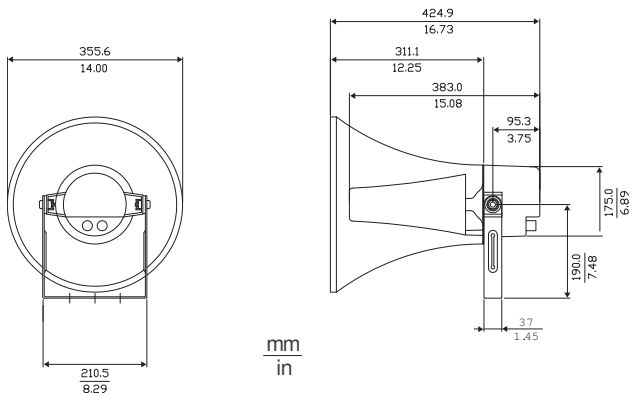

ακουστική ανάδραση), ώστε να αποδεικνύει ότι μπορούν να αντέξουν τη διπλάσια από την ονομαστική τους ισχύ για σύντομα χρονικά διαστήματα. Αυτό διασφαλίζει επιπλέον αξιοπιστία υπό ακραίες συνθήκες, η οποία με τη σειρά της οδηγεί σε μεγαλύτερη ικανοποίηση από πλευράς πελατών, μεγαλύτερη διάρκεια λειτουργίας και πολύ λιγότερες πιθανότητες αποτυχίας ή επιδείνωσης της απόδοσης.

Ασφάλεια	σύμφωνα με το πρότυπο EN 60065
Προστασία από νερό και σκόνη	σύμφωνα με το πρότυπο IEC 60529, IP 65
Έκτακτη ανάγκη	σύμφωνα με τα πρότυπα EN 54-24 / BS 5839-8 / EN 60849
Ένταση ανέμου	σύμφωνα με το πρότυπο NEN 6702: 2007 + A1: 2008, Bft11

Περιοχή	Πιστοποίηση	
Ευρώπη	CPR	EU_CPR
	CE	
	CE	EU_DOP

Προγραμματισμός

Απλή ρύθμιση ισχύος

Η κόρνα διαθέτει μια κλεμοσειρά ακροδεκτών τριών κατευθύνσεων με βιδωτή σύνδεση (συμπεριλαμβανομένης της γείωσης). Παρέχονται τρεις βασικές έξοδοι στον αντίστοιχο μετασχηματιστή, ώστε να είναι δυνατή η επιλογή της ονομαστικής ακτινοβολίας πλήρους ισχύος, ημισείας ισχύος ή ισχύος ενός τετάρτου (σε βήματα των 3 dB).

Τοποθέτηση

Τα μεγάφωνα τύπου κόρνας είναι εξοπλισμένα με ανθεκτικά, ρυθμιζόμενα, χαλύβδινα στηρίγματα τοποθέτησης, καθιστώντας δυνατή την ακριβή κατεύθυνση της δέσμης ήχου.

Διαστάσεις σε mm (in)