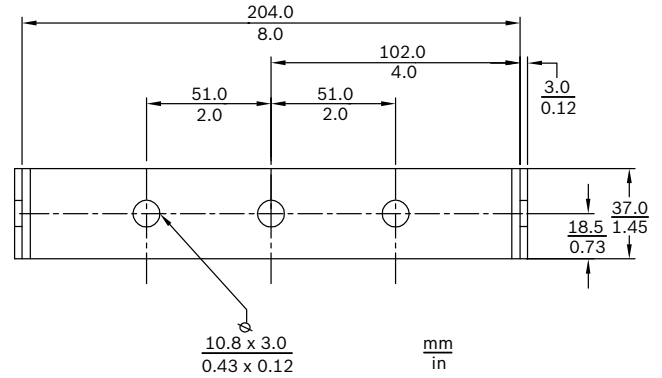

Διαστάσεις στηρίγματος