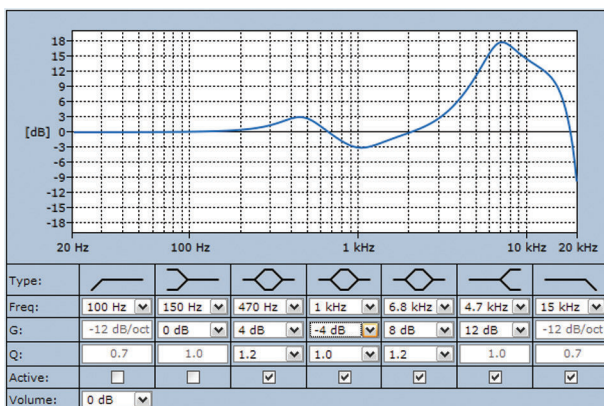

Διάγραμμα κυκλώματος

Απόκριση συχνότητας

- 250 Hz
- 500 Hz
- 1000 Hz
- 2000 Hz
- 4000 Hz
- 8000 Hz

Πολικό διάγραμμα (μέτρηση με ροζ θόρυβο)

Ευαισθησία ζώνης οκτάβας*

	Στάθμη πίεσης ήχου (SPL) οκτάβας 1W/1m	Συνολική στάθμη πίεσης ήχου (SPL) οκτάβας 1W/1m	Συνολική στάθμη πίεσης ήχου (SPL) οκτάβας P _{max} /1m
125 Hz	60,1	-	-
250 Hz	86,6	-	-
500 Hz	100,2	-	-
1000 Hz	106,9	-	-
2000 Hz	104,1	-	-
4000 Hz	99,4	-	-
8000 Hz	87,8	-	-
Σε κλίμακα A	-	100,1	113,0
Σε κλίμακα Lin	-	99,8	111,8

Γωνίες ανοίγματος ζώνης οκτάβας

	Οριζόντια	Κατακόρυφα
125 Hz	-	-
250 Hz	360	360
500 Hz	120	120
1000 Hz	75	75
2000 Hz	43	43
4000 Hz	25	25
8000 Hz	22	22

Καθορισμένη ακουστική απόδοση ανά οκτάβα

- (όλες οι μετρήσεις πραγματοποιούνται με σήμα ροζ θορύβου. Οι τιμές εκφράζονται σε dB SPL)