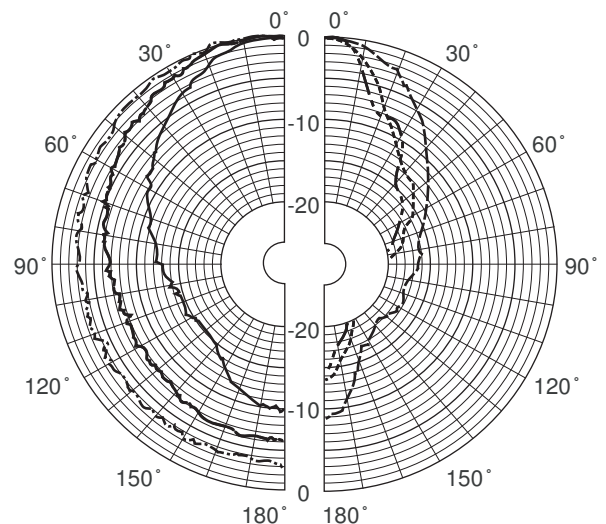

Τοποθέτηση

Τα μεγάφωνα τύπου κόρνας είναι εξοπλισμένα με ανθεκτικά, ρυθμιζόμενα, χαλύβδινα στηρίγματα τοποθέτησης, καθιστώντας δυνατή την ακριβή κατεύθυνση της δέσμης ήχου.

Διαστάσεις σε mm (in)

Διαστάσεις στηρίγματος

Διάγραμμα κυκλώματος

Απόκριση συχνότητας

- 250 Hz
- 500 Hz
- 1000 Hz
- 2000 Hz
- 4000 Hz
- 8000 Hz

Πολικό διάγραμμα (μέτρηση με ροζ θόρυβο)

Ευαισθησία ζώνης οκτάβας*

	Στάθμη πίεσης ήχου (SPL) οκτάβας 1W/1m	Συνολική στάθμη πίεσης ήχου (SPL) οκτάβας 1W/1m	Συνολική στάθμη πίεσης ήχου (SPL) οκτάβας P _{max} /1m
125 Hz	60,1	-	-
250 Hz	86,6	-	-
500 Hz	100,2	-	-
1000 Hz	106,9	-	-
2000 Hz	104,1	-	-
4000 Hz	99,4	-	-
8000 Hz	87,8	-	-
Σε κλίμακα A	-	100,1	113,0
Σε κλίμακα Lin	-	99,8	111,8

* Δεδομένα τεχνικών χαρακτηριστικών σύμφωνα με το πρότυπο IEC 60268-5

Μηχανικά χαρακτηριστικά

Διαστάσεις (Μ x Β, μέγ.)	425 x 355 mm (16,7 x 14 in)
Βάρος	3,6 kg (8 lb)
Χρώμα	Ανοιχτό γκρι (RAL 7035)
Διάμετρος καλωδίου	6 mm έως 12 mm (0,24 in έως 0,47 in)