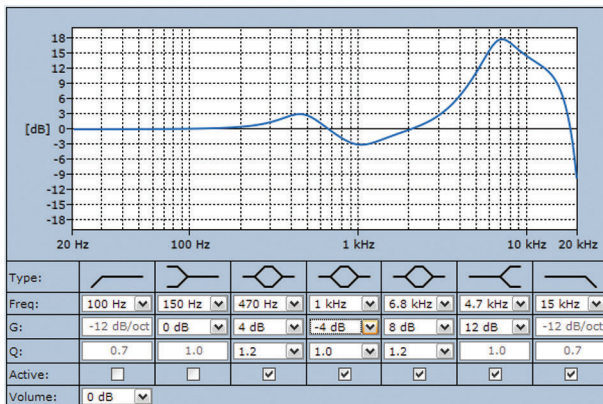

2000 Hz	104,1		
4000 Hz	99,4	-	-
8000 Hz	87,8	-	-
A-painotus	-	100,1	113,0
Lin-painotus	-	99,8	111,8

Oktaavikaistan avauskulmat

	Vaakaasuunta	Pystysuunta	
125 Hz	-	-	
250 Hz	360	360	
500 Hz	120	120	
1000 Hz	75	75	
2000 Hz	43	43	
4000 Hz	25	25	
8000 Hz	22	22	

Akustinen suorituskyky määritetty oktaavia kohti

- (kaikki mittaukset on tehty vaaleanpunaisen kohinan tulosignaalilla, arvot ilmoitetaan muodossa dBSPL)

Määritetty aktiivinen taajuuskorjaus, EN54-24-standardi edellyttää

Sisältää osat

Määrä	Komponentti
1	LBC 3482/00 -torvikaiutin
1	PG 13,5 -kaapeliholkki (asennettu)

Tekniset tiedot

Sähköominaisuudet*

Enimmäisteho	37,5 W
Nimellisteho	25 / 12,5 / 6,25 W
Äänenpaineen taso teholla 25 W / 1 W (1 kHz, 1 m)	121 dB / 107 dB (SPL)
Tehollinen taajuusalue (-10 dB)	550 Hz–5 kHz

Avauskulma taajuudella 1 kHz / 4 kHz (-6 dB)	70° / 25°
Nimellisjännite	100 V
Nimellisimpedanssi	400 ohm
Liitin	Ruuviriviliitäntä

* Tekniset suorituskykytiedot standardin IEC 60268-5 mukaisesti

Mekaaniset tiedot

Mitat (P x S enint.)	425 x 355 mm
Paino	3,6 kg
Väri	Vaaleanharmaa (RAL 7035)
Kaapelin halkaisija	6 - 12 mm

Käyttöympäristötiedot

Käyttölämpötila	-25...+55 °C
Säilytyslämpötila	-40...+70 °C
Suhteellinen kosteus	<95 %

Muut parametrit ovat saatavissa CNBOP-testiraportissa 4786/BA/10.

  1438
Bosch Security Systems BV Kapittelweg 10, 4827 HG Breda, The Netherlands 10 1438-CPD-0192
EN 54-24:2008 Loudspeaker for voice alarm systems for fire detection and fire alarm systems for buildings Horn Loudspeaker 25 W LBC3482/00 Type B

Tilaustiedot

LBC 3482/00 -torvikaiutin

Torvikaiutin 25 W, pyöreä, 14 tuumaa, materiaali alumiini/ABS, kiinnitys U-pidikkeellä, vesi- ja pölysuojattu (IP65), EN54-24-sertifioitu, vaaleanharmaa RAL 7035.

Tilausnumero **LBC3482/00**