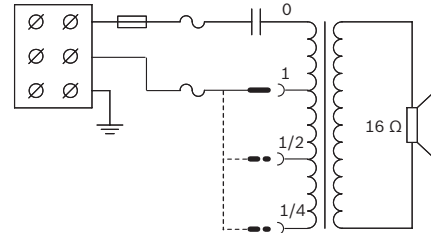

### Yksinkertainen tehoasetus

Torvessa on kolmitieliitäntä ja ruuvikytkentä (maadoitus). Sovitusmuuntajassa on kolme pääulosottoa, joiden ansiosta ääni voidaan säätää täydelle nimellisteholle, puoliteholle tai neljännesteholle (3 dB:n askelissa).

### Kiinnitys

Torvikaiuttimien mukana toimitetaan vankat, säädettävät teräksiset kiinnityspidikkeet, joiden avulla äänisäde voidaan suunnata tarkasti.

Mitat millimetreinä

Pidikkeen mitat

Kytentäkaavio

Taajuusvaste