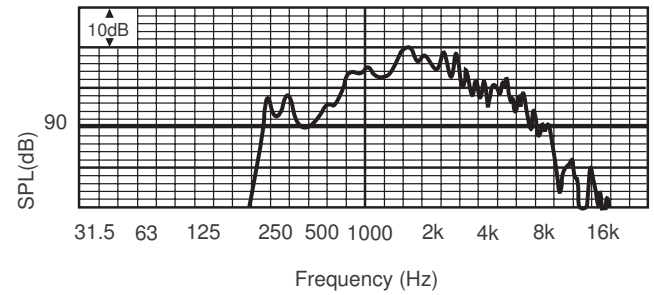

### Kiinnitys

Torvikaiuttimien mukana toimitetaan vankat, säädettävät teräksiset kiinnityspidikkeet, joiden avulla äänisäde voidaan suunnata tarkasti.

Mitat millimetreinä

Pidikkeen mitat

Kytentäkaavio

Taajuusvaste

- 250 Hz
- 500 Hz
- 1000 Hz
- 2000 Hz
- 4000 Hz
- 8000 Hz

Suuntakuviot (mitattuna vaaleanpunaisella kohinalla)