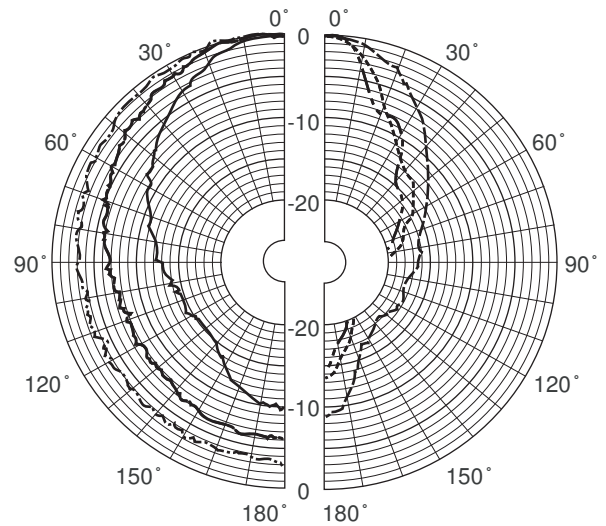

- 250 Hz
- 500 Hz
- 1000 Hz
- 2000 Hz
- 4000 Hz
- 8000 Hz

Suuntakuviot (mitattuna vaaleanpunaisella kohinalla)