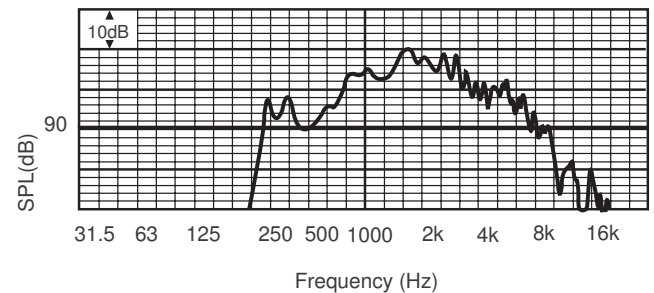

Pemasangan

Loudspeaker horn dilengkapi dengan braket pemasangan berbahan baja yang kuat dan bisa disetel, sehingga pancaran suara dapat diarahkan dengan akurat.

Dimensi dalam mm (in)

Dimensi braket

Diagram sirkuit