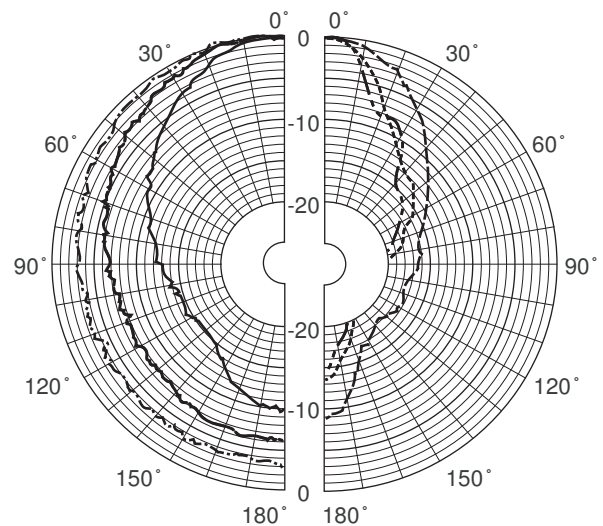

Respons frekuensi

- ----- 250 Hz
- ----- 500 Hz
- ----- 1000 Hz
- ----- 2000 Hz
- ----- 4000 Hz
- ----- 8000 Hz

Diagram kutub (diukur dengan pink noise)