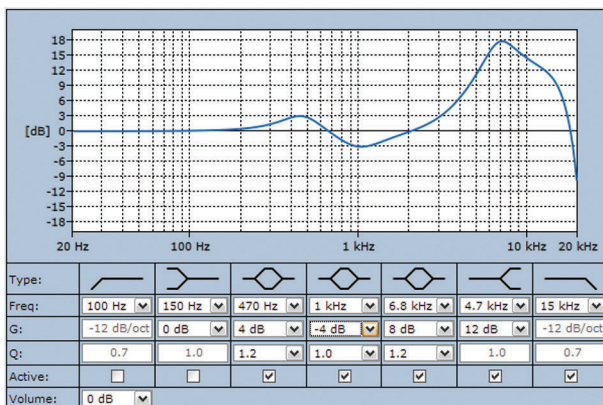

Sensitivitas pita oktaf *

	SPL Oktaf 1W/1m	SPL oktaf total 1W/1m	SPL oktaf total Pmax/1m
125 Hz	60,1	-	-
250 Hz	86,6	-	-
500 Hz	100,2	-	-
1000 Hz	106,9	-	-
2000 Hz	104,1	-	-
4000 Hz	99,4	-	-
8000 Hz	87,8	-	-
A-weighted	-	100,1	113,0
Lin-weighted	-	99,8	111,8

Sudut pembukaan pita oktaf

	Horizontal	Vertikal
125 Hz	-	-
250 Hz	360	360
500 Hz	120	120
1000 Hz	75	75
2000 Hz	43	43
4000 Hz	25	25
8000 Hz	22	22

Kinerja akustik yang ditentukan per oktaf

- (semua pengukuran dilakukan dengan sinyal pink noise; nilai dinyatakan dalam dBSPL)

Ekualisasi aktif sesuai ketentuan, diperlukan untuk memenuhi standar EN54-24

Suku Cadang yang Disertakan

Kuantitas	Komponen
1	LBC 3482/00 Horn Loudspeaker
1	Fitting kabel PG 13.5 (terpasang)

Spesifikasi Teknis

Kelistrikan*

Daya maksimal	37,5 W
Rating daya	25 / 12,5 / 6,25 W
Level tekanan suara pada 25 W / 1 W (1 kHz, 1 m)	121 dB / 107 dB (SPL)
Rentang frekuensi efektif (-10 dB)	550 Hz s/d 5 kHz
Sudut pembukaan pada 1 kHz/4 kHz (-6 dB)	70° / 25°
Nilai tegangan	100 V
persediaan daya baterai	400 ohm
Konektor	Blok screw-terminal

* Data kinerja teknis sesuai IEC 60268-5

Mekanis

Dimensi (P x Tmaks)	425 x 355 mm (16,7 x 14 in)
Bobot	3,6 kg (8 lb)
Warna	Abu-abu terang (RAL 7035)
Diameter kabel	6 mm s/d 12 mm (0,24 in s/d 0,47 in)

Lingkungan

Suhu operasi	-25 °C s/d +55 °C (-13 °F s/d +131 °F)
Suhu penyimpanan	-40 °C s/d +70 °C (-40 °F s/d +158 °F)
Kelembapan relatif	<95%

Parameter lain tersedia di laporan uji CNBOP nomor 4786/BA/10.