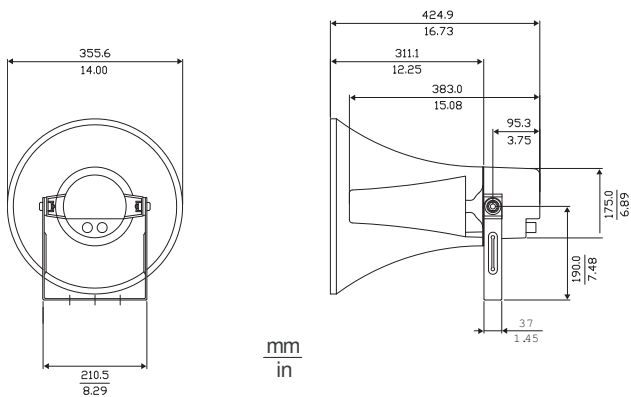

lipat dari nilai dayanya dalam durasi yang singkat. Hal ini menjamin keandalan dalam kondisi ekstrem, meningkatkan kepuasan pelanggan, memperpanjang masa operasional, dan memperkecil peluang kegagalan atau kemunduran kinerja.

Keselamatan	sesuai EN 60065
Perlindungan dari air dan debu	sesuai IEC 60529, IP 65
Darurat	sesuai EN 54-24 / BS 5839-8 / EN 60849
Gaya angin	sesuai NEN 6702: 2007 + A1: 2008, Bft11

Wilayah	Sertifikasi	
Eropa	CPR	EU_CPR
	CE	
	CE	EU_DOP

Catatan Pemasangan/Konfigurasi

Pengaturan Daya yang Mudah

Horn dilengkapi blok terminal tiga-arah dengan koneksi sekrup (termasuk ground). Tiga tap utama tersedia pada transformer yang sesuai memungkinkan pemilihan radiasi daya penuh, separuh daya, atau seperempat daya (yakni dalam langkah 3 dB).

Pemasangan

Loudspeaker horn dilengkapi dengan braket pemasangan berbahan baja yang kuat dan bisa disetel, sehingga pancaran suara dapat diarahkan dengan akurat.

Dimensi dalam mm (in)