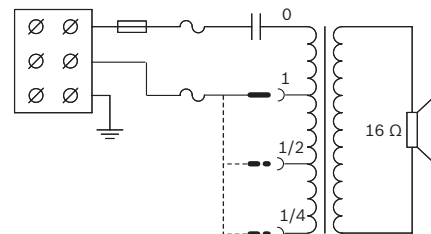

Catatan Pemasangan/Konfigurasi

Pengaturan Daya yang Mudah

Horn dilengkapi blok terminal tiga-arah dengan koneksi sekrup (termasuk ground). Tiga tap utama tersedia pada transformer yang sesuai memungkinkan pemilihan radiasi daya penuh, separuh daya, atau seperempat daya (yakni dalam langkah 3 dB).

Pemasangan

Loudspeaker horn dilengkapi dengan braket pemasangan berbahan baja yang kuat dan bisa disetel, sehingga pancaran suara dapat diarahkan dengan akurat.

Dimensi dalam mm (in)

Dimensi braket

Diagram sirkuit