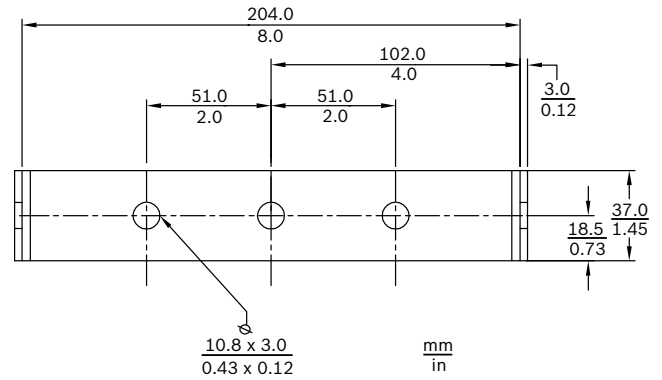

Dimensi braket