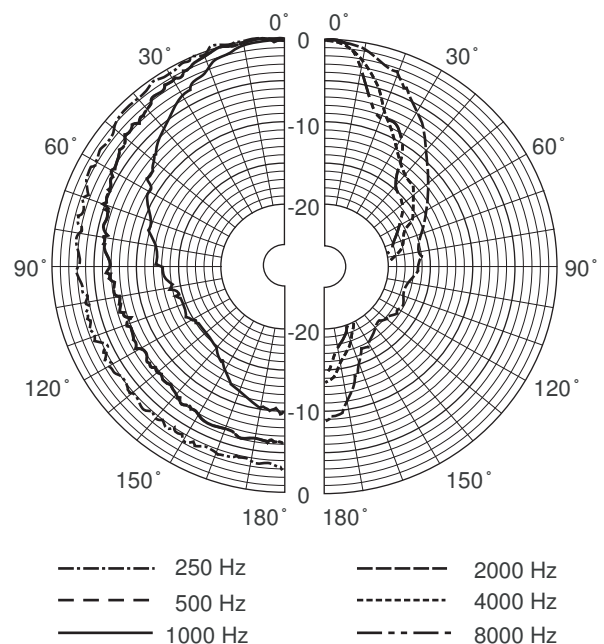

Частотная характеристика