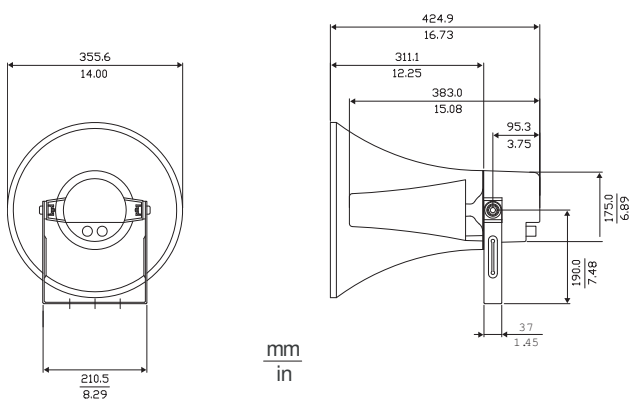

Все громкоговорители компании Bosch способны непрерывно работать в течение 100 часов при номинальной мощности в соответствии со стандартами потребляемой мощности IEC 268-5. Компания Bosch разработала также специальный тест (Simulated Acoustical Feedback Exposure, SAFE) для демонстрации того, что они могут в течение короткого времени работать с мощностью, в два раза превышающей номинальную. Это обеспечивает дополнительную степень надежности в критических условиях, что лучше удовлетворяет требования заказчика, обеспечивает более долгий срок службы и снижает риск возникновения неисправностей.

Безопасность	согласно EN 60065
Защита от пыли и влаги	согласно IEC 60529 IP 65
Аварийная ситуация	согласно BS 54-24 / EN 5839-8 / EN 60849
Ветровая нагрузка	согласно NEN 6702:2007 + A1: 2008, Bft11

Регион	Сертификация	
Европа	CPR	EU_CPR
	CE	
	CE	EU_DOP

Замечания по установке/конфигурации

Простота настройки мощности

Громкоговоритель имеет трехстороннюю клеммную колодку с винтовым соединением (включая заземление). Согласующий трансформатор имеет три ответвления первичной обмотки для обеспечения работы на номинальную полную мощность, на половину или четверть мощности (с шагом 3 дБ)

Монтаж

Рупорные громкоговорители поставляются в комплекте с прочными регулируемыми стальными монтажными кронштейнами, позволяющими установить точное направление звукового луча.