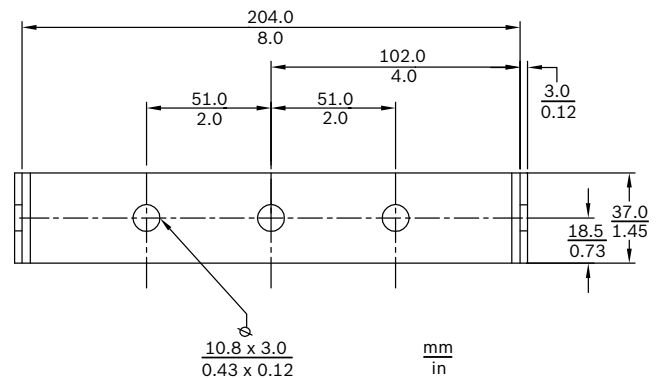

Размеры (мм)