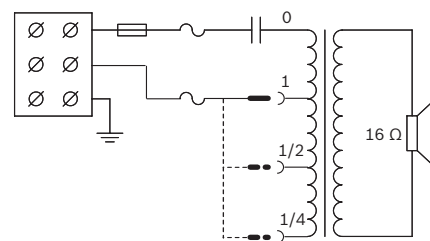

| Регион | Сертификация | |
|--------|--------------|--------|
| Европа | CPR | EU_CPR |
| | CE | |
| | CE | EU_DOP |

Замечания по установке/конфигурации

Простота настройки мощности

Громкоговоритель имеет трехстороннюю клеммную колодку с винтовым соединением (включая заземление). Согласующий трансформатор имеет три ответвления первичной обмотки для обеспечения работы на номинальную полную мощность, на половину или четверть мощности (с шагом 3 дБ)

Монтаж

Рупорные громкоговорители поставляются в комплекте с прочными регулируемыми стальными монтажными кронштейнами, позволяющими установить точное направление звукового луча.

Размеры (мм)

Размеры кронштейна