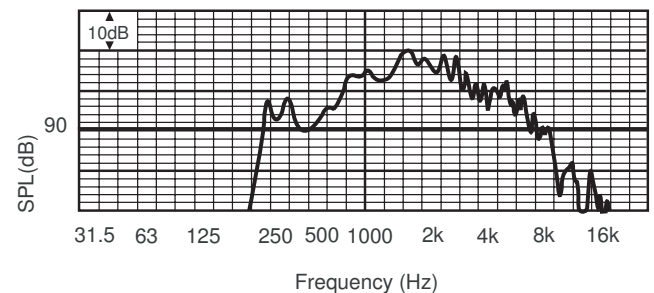

Принципиальная схема