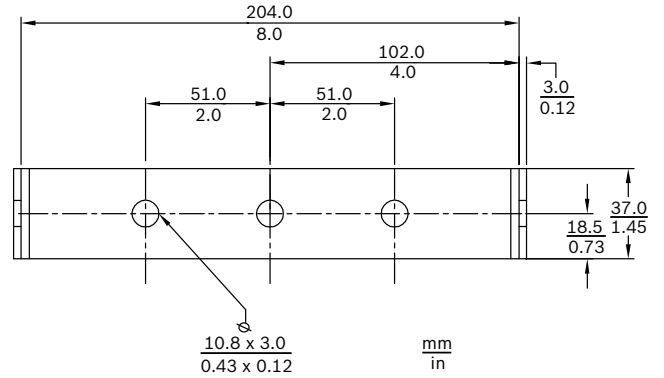

Διαστάσεις στηρίγματος