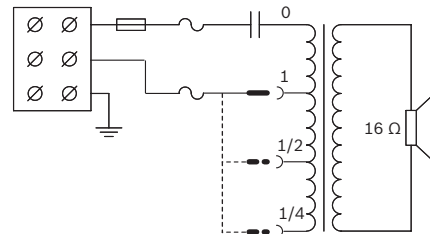

Τοποθέτηση

Τα μεγάφωνα τύπου κόρνας είναι εξοπλισμένα με ανθεκτικά, ρυθμιζόμενα, χαλύβδινα στηρίγματα τοποθέτησης, καθιστώντας δυνατή την ακριβή κατεύθυνση της δέσμης ήχου.

Διαστάσεις σε mm (in)

Διαστάσεις στηρίγματος