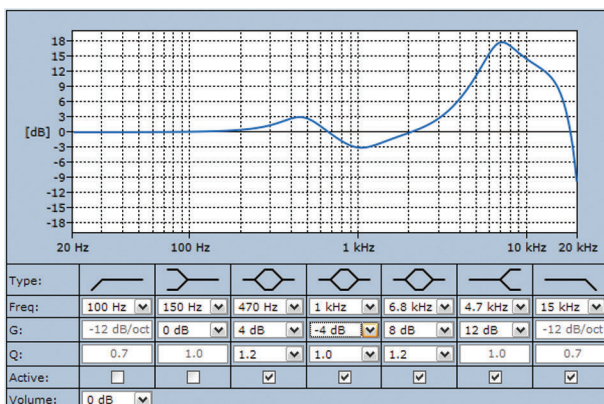

Διάγραμμα κυκλώματος

Απόκριση συχνότητας

- 250 Hz
- 500 Hz
- 1000 Hz
- 2000 Hz
- 4000 Hz
- 8000 Hz

Πολικό διάγραμμα (μέτρηση με ροζ θόρυβο)

Ευαισθησία ζώνης οκτάβας*

	Στάθμη πίεσης ήχου (SPL) οκτάβας 1W/1m	Συνολική στάθμη πίεσης ήχου (SPL) οκτάβας 1W/1m	Συνολική στάθμη πίεσης ήχου (SPL) οκτάβας P _{max} /1m
125 Hz	74,0	-	-
250 Hz	91,7	-	-
500 Hz	102,5	-	-
1000 Hz	111,3	-	-
2000 Hz	106,5	-	-
4000 Hz	99,9	-	-
8000 Hz	92,6	-	-
Σε κλίμακα A	-	103,5	117,1
Σε κλίμακα Lin	-	103,4	115,6

Γωνίες ανοίγματος ζώνης οκτάβας

	Οριζόντια	Κατακόρυφα
125 Hz	-	-
250 Hz	179	179
500 Hz	93	93
1000 Hz	55	55
2000 Hz	37	37
4000 Hz	26	26
8000 Hz	15	15

Καθορισμένη ακουστική απόδοση ανά οκτάβα

- (όλες οι μετρήσεις πραγματοποιούνται με σήμα ροζ θορύβου. Οι τιμές εκφράζονται σε dB SPL)