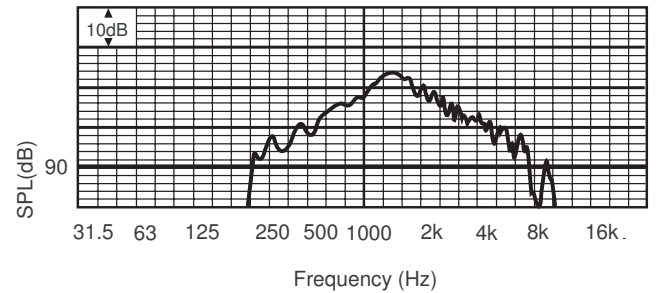

Διάγραμμα κυκλώματος

Απόκριση συχνότητας

- 250 Hz
- 500 Hz
- 1000 Hz
- 2000 Hz
- 4000 Hz
- 8000 Hz

Πολικό διάγραμμα (μέτρηση με ροζ θόρυβο)

Ευαισθησία ζώνης οκτάβας*

	Στάθμη πίεσης ήχου (SPL) οκτάβας 1W/1m	Συνολική στάθμη πίεσης ήχου (SPL) οκτάβας 1W/1m	Συνολική στάθμη πίεσης ήχου (SPL) οκτάβας P _{max} /1m
125 Hz	74,0	-	-
250 Hz	91,7	-	-
500 Hz	102,5	-	-
1000 Hz	111,3	-	-
2000 Hz	106,5	-	-
4000 Hz	99,9	-	-
8000 Hz	92,6	-	-
Σε κλίμακα A	-	103,5	117,1
Σε κλίμακα Lin	-	103,4	115,6