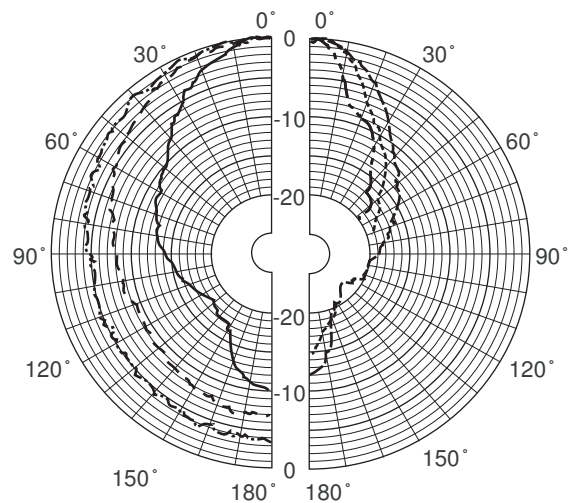

Τοποθέτηση

Τα μεγάφωνα τύπου κόρνας είναι εξοπλισμένα με ανθεκτικά, ρυθμιζόμενα, χαλύβδινα στηρίγματα τοποθέτησης, καθιστώντας δυνατή την ακριβή κατεύθυνση της δέσμης ήχου.

Διαστάσεις σε mm (in)

Διαστάσεις στηρίγματος

Διάγραμμα κυκλώματος

Απόκριση συχνότητας

- 250 Hz
- 500 Hz
- 1000 Hz
- 2000 Hz
- 4000 Hz
- 8000 Hz

Πολικό διάγραμμα (μέτρηση με ροζ θόρυβο)

Ευαισθησία ζώνης οκτάβας*

	Στάθμη πίεσης ήχου (SPL) οκτάβας 1W/1m	Συνολική στάθμη πίεσης ήχου (SPL) οκτάβας 1W/1m	Συνολική στάθμη πίεσης ήχου (SPL) οκτάβας P _{max} /1m
125 Hz	74,0	-	-
250 Hz	91,7	-	-
500 Hz	102,5	-	-
1000 Hz	111,3	-	-
2000 Hz	106,5	-	-
4000 Hz	99,9	-	-
8000 Hz	92,6	-	-
Σε κλίμακα A	-	103,5	117,1
Σε κλίμακα Lin	-	103,4	115,6

* Δεδομένα τεχνικών χαρακτηριστικών σύμφωνα με το πρότυπο IEC 60268-5

Μηχανικά χαρακτηριστικά

Διαστάσεις (Μ x Β, μέγ.)	499 x 490 mm (20 x 19,6 in)
Βάρος	4,5 kg (9,9 lb)
Χρώμα	Ανοιχτό γκρι (RAL 7035)
Διάμετρος καλωδίου	6 mm έως 12 mm (0,24 in έως 0,47 in)