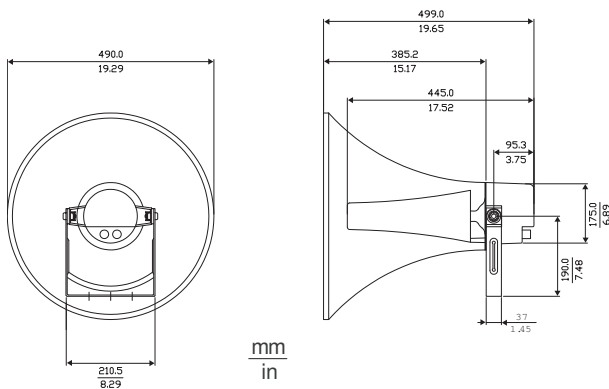

ακουστική ανάδραση), ώστε να αποδεικνύει ότι μπορούν να αντέξουν τη διπλάσια από την ονομαστική τους ισχύ για σύντομα χρονικά διαστήματα. Αυτό διασφαλίζει επιπλέον αξιοπιστία υπό ακραίες συνθήκες, η οποία με τη σειρά της οδηγεί σε μεγαλύτερη ικανοποίηση από πλευράς πελατών, μεγαλύτερη διάρκεια λειτουργίας και πολύ λιγότερες πιθανότητες αποτυχίας ή επιδείνωσης της απόδοσης.

Ασφάλεια	σύμφωνα με το πρότυπο EN 60065
Προστασία από νερό και σκόνη	σύμφωνα με το πρότυπο IEC 60529, IP 65
Έκτακτη ανάγκη	σύμφωνα με τα πρότυπα EN 54-24 / BS 5839-8 / EN 60849
Ένταση ανέμου	σύμφωνα με το πρότυπο NEN 6702: 2007 + A1: 2008, Bft11

Περιοχή	Πιστοποίηση
Ευρώπη	CE
	CPD
Πολωνία	CNBOP
	CNBOP

Προγραμματισμός

Απλή ρύθμιση ισχύος

Η κόρνα διαθέτει μια κλεμοσειρά ακροδεκτών τριών κατευθύνσεων με βιδωτή σύνδεση (συμπεριλαμβανομένης της γείωσης). Παρέχονται τρεις βασικές έξοδοι στον αντίστοιχο μετασχηματιστή, ώστε να είναι δυνατή η επιλογή της ονομαστικής ακτινοβολίας πλήρους ισχύος, ημισείας ισχύος ή ισχύος ενός τετάρτου (σε βήματα των 3 dB).

Τοποθέτηση

Τα μεγάφωνα τύπου κόρνας είναι εξοπλισμένα με ανθεκτικά, ρυθμιζόμενα, χαλύβδινα στηρίγματα τοποθέτησης, καθιστώντας δυνατή την ακριβή κατεύθυνση της δέσμης ήχου.

Διαστάσεις σε mm (in)