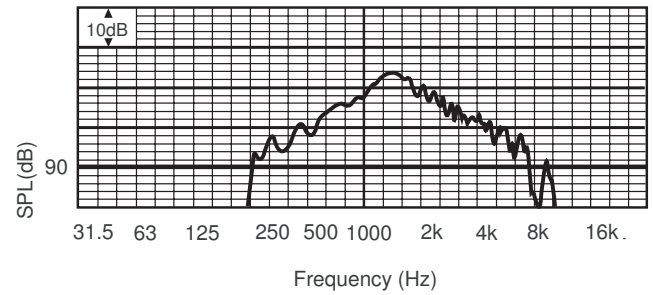

Kiinnitys

Torvikaiuttimien mukana toimitetaan vankat, säädettävät teräksiset kiinnityspidikkeet, joiden avulla äänisäde voidaan suunnata tarkasti.

Mitat millimetreinä

Pidikkeen mitat

Kytentäkaavio

Taajuusvaste