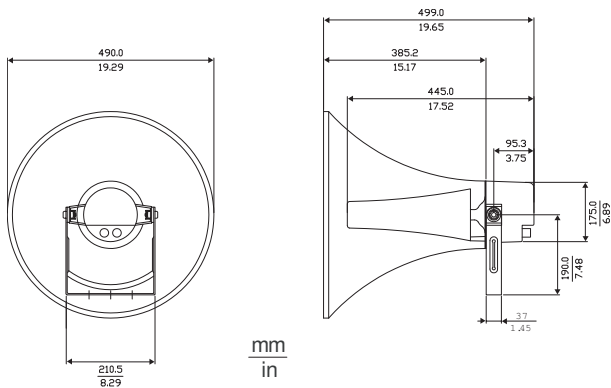

Kiinnitys

Torvikaiuttimien mukana toimitetaan vankat, säädettävät teräksiset kiinnityspidikkeet, joiden avulla äänisäde voidaan suunnata tarkasti.

Mitat millimetreinä

Pidikkeen mitat

Kytentäkaavio

Taajuusvaste

Mekaaniset tiedot

Mitat (P x S enint.)	499 x 490 mm
Paino	4,5 kg
Väri	Vaaleanharmaa (RAL 7035)
Kaapelin halkaisija	6 - 12 mm

Käyttöympäristötiedot

Käyttölämpötila	-25...+55 °C
Säilytyslämpötila	-40...+70 °C
Suhteellinen kosteus	<95 %