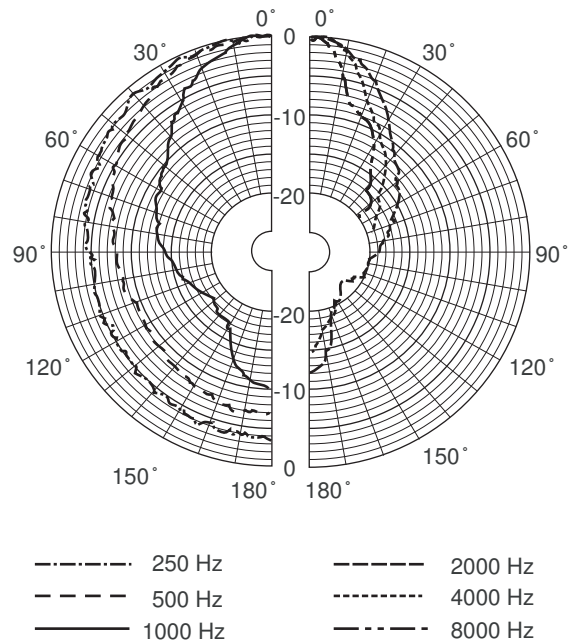

Kiinnitys

Torvikaiuttimien mukana toimitetaan vankat, säädettävät teräksiset kiinnityspidikkeet, joiden avulla äänisäde voidaan suunnata tarkasti.

Mitat millimetreinä

Pidikkeen mitat

Kytentäkaavio

Taajuusvaste

Suuntakuvi (mitattuna vaaleanpunaisella kohinalla)

Oktaavikaistan herkkyys *

	Oktaavin äänenpainetas o 1 W/1 m	Oktaavin kokonaisäänepainetaso 1 W/1 m	Oktaavin kokonaisäänepainetaso Pmax/1 m
125 Hz	74,0	-	-
250 Hz	91,7	-	-
500 Hz	102,5	-	-
1000 Hz	111,3	-	-