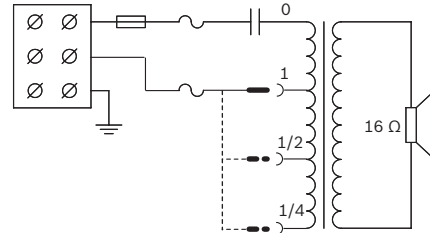

Alue	Sertifiointi
Eurooppa	CE
	CPD
Puola	CNBOP
	CNBOP

Suunnittelu

Yksinkertainen tehoasetus

Torvessa on kolmitiiliitintä ja ruuvikytkentä (maadoitus). Sovitusmuuntajassa on kolme pääulosottoa, joiden ansiosta ääni voidaan säätää täydelle nimellisteholle, puoliteholle tai neljännesteholle (3 dB:n askelissa).

Kiinnitys

Torvikaiuttimien mukana toimitetaan vankat, säädettävät teräksiset kiinnityspidikkeet, joiden avulla äänisäde voidaan suunnata tarkasti.

Mitat millimetreinä

Pidikkeen mitat

Kytentäkaavio

Taajuusvaste