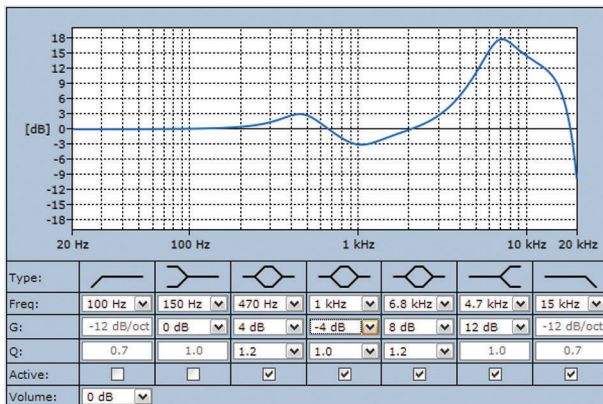

2000 Hz	106,5		
4000 Hz	99,9	-	-
8000 Hz	92,6	-	-
A-painotus	-	103,5	117,1
Lin-painotus	-	103,4	115,6

Oktaavikaistan avauskulmat

	Vaakaasuunta	Pystysuunta	
125 Hz	-	-	
250 Hz	179	179	
500 Hz	93	93	
1000 Hz	55	55	
2000 Hz	37	37	
4000 Hz	26	26	
8000 Hz	15	15	

Akustinen suorituskyky määritetty oktaavia kohti

- (kaikki mittaukset on tehty vaaleanpunaisen kohinan tulosignaalilla, arvot ilmoitetaan muodossa dBSPL)

Määritetty aktiivinen taajuuskorjaus, EN54-24-standardi edellyttää

Sisältää osat

Määrä	Komponentti
1	LBC 3483/00 -torvikaiutin
1	PG 13,5 -kaapeliholkki (asennettu)

Tekniset tiedot

Sähköominaisuudet*

Enimmäisteho	52,5 W
Nimellisteho	35 / 17,5 / 8,75 W
Äänenpaineen taso teholla 35 W / 1 W (1 kHz, 1 m)	127 dB / 112 dB (SPL)

Tehollinen taajuusalue (-10 dB)	380 Hz–5 kHz
Avauskulma taajuudella 1 kHz / 4 kHz (-6 dB)	50°/25°
Nimellisjännite	100 V
Nimellisimpedanssi	286 ohm
Liitin	Ruuviriviliitäntä

* Tekniset suorituskykytiedot standardin IEC 60268-5 mukaisesti

Mekaaniset tiedot

Mitat (P x S enint.)	499 x 490 mm
Paino	4,5 kg
Väri	Vaaleanharmaa (RAL 7035)
Kaapelin halkaisija	6 - 12 mm

Käyttöympäristötiedot

Käyttölämpötila	-25...+55 °C
Säilytyslämpötila	-40...+70 °C
Suhteellinen kosteus	<95 %

Muut parametrit ovat saatavissa CNBOP-testiraportissa 4787/BA/10.

  1438
Bosch Security Systems BV Kapittelweg 10, 4827 HG Breda, The Netherlands 10 1438-CPD-0191
EN 54-24:2008 Loudspeaker for voice alarm systems for fire detection and fire alarm systems for buildings Horn Loudspeaker 35 W LBC3483/00 Type B

Tilastiedot

LBC 3483/00 -torvikaiutin

Torvikaiutin 35 W, pyöreä, 20 tuumaa, materiaali alumiini/ABS, kiinnitys U-pidikkeellä, vesi- ja pölysuojattu (IP65), EN54-24-sertifioitu, vaaleanharmaa RAL 7035.

Tilausnumero **LBC3483/00**