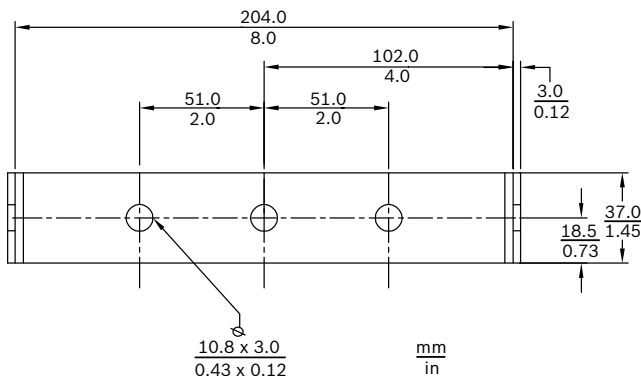

Pidikkeen mitat