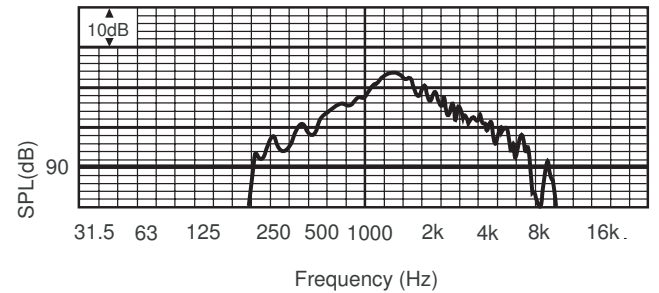

Respons frekuensi

- 250 Hz
- 500 Hz
- 1000 Hz
- 2000 Hz
- 4000 Hz
- 8000 Hz

Diagram kutub (diukur dengan pink noise)

Sensitivitas pita oktaf \*

	SPL Oktaf 1W/1m	SPL oktaf total 1W/1m	SPL oktaf total Pmax/1m
125 Hz	74,0	-	-
250 Hz	91,7	-	-
500 Hz	102,5	-	-
1000 Hz	111,3	-	-
2000 Hz	106,5	-	-
4000 Hz	99,9	-	-
8000 Hz	92,6	-	-
A-weighted	-	103,5	117,1
Lin-weighted	-	103,4	115,6