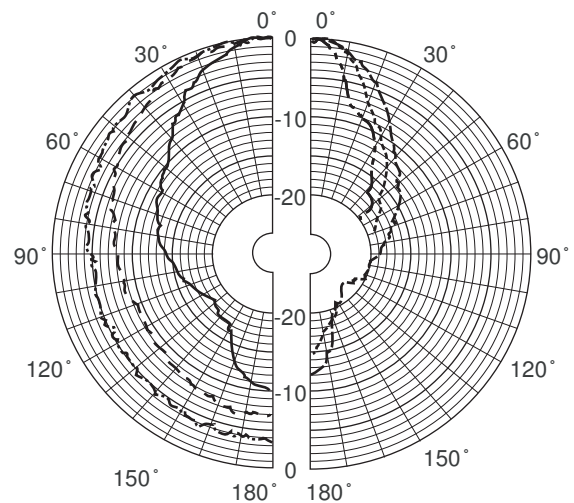

Respons frekuensi

- ----- 250 Hz
- ----- 500 Hz
- ----- 1000 Hz
- ----- 2000 Hz
- ----- 4000 Hz
- ----- 8000 Hz

Diagram kutub (diukur dengan pink noise)