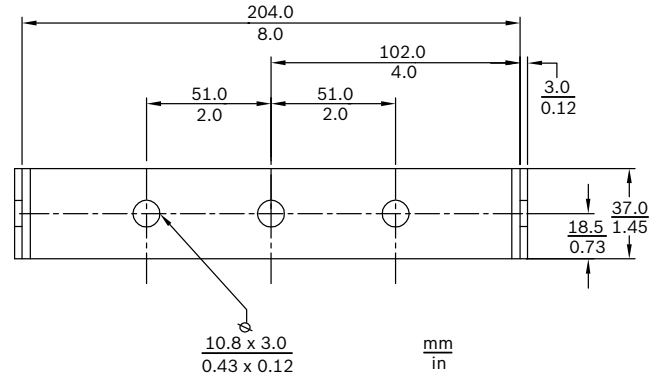

Dimensi braket