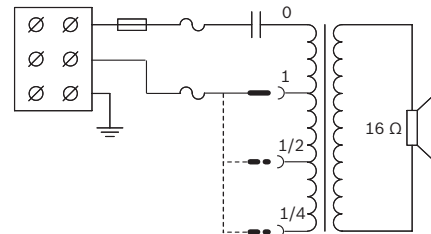

**Catatan Pemasangan/Konfigurasi**

**Pengaturan Daya yang Mudah**

Horn dilengkapi blok terminal tiga-arah dengan koneksi sekrup (termasuk ground). Tiga tap utama tersedia pada transformer yang sesuai memungkinkan pemilihan untuk nominal radiasi daya penuh, separuh daya, atau seperempat daya (yakni dalam langkah 3 dB).

**Pemasangan**

Loudspeaker horn dilengkapi dengan braket pemasangan berbahan baja yang kuat dan bisa disetel, sehingga pancaran suara dapat diarahkan dengan akurat.

Dimensi dalam mm (in)

Dimensi braket

Diagram sirkuit