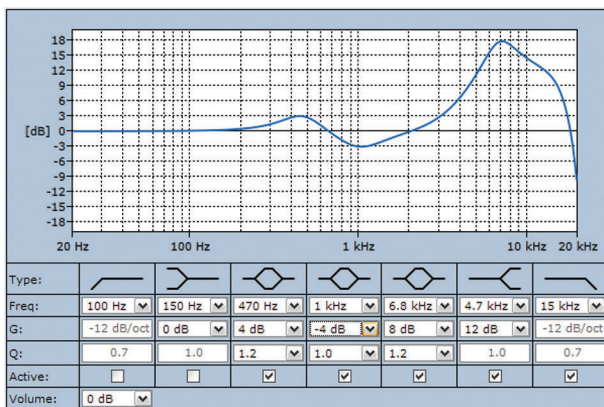

Sensitivitas pita oktaf *

	SPL Oktaf 1W/1m	SPL oktaf total 1W/1m	SPL oktaf total Pmax/1m
125 Hz	74,0	-	-
250 Hz	91,7	-	-
500 Hz	102,5	-	-
1000 Hz	111,3	-	-
2000 Hz	106,5	-	-
4000 Hz	99,9	-	-
8000 Hz	92,6	-	-
A-weighted	-	103,5	117,1
Lin-weighted	-	103,4	115,6

Sudut pembukaan pita oktaf

	Horizontal	Vertikal
125 Hz	-	-
250 Hz	179	179
500 Hz	93	93
1000 Hz	55	55
2000 Hz	37	37
4000 Hz	26	26
8000 Hz	15	15

Kinerja akustik yang ditentukan per oktaf

- (semua pengukuran dilakukan dengan sinyal pink noise; nilai dinyatakan dalam dBSPL)

Ekualisasi aktif sesuai ketentuan, diperlukan untuk memenuhi standar EN54-24

Suku Cadang yang Disertakan

Kuantitas	Komponen
1	LBC 3483/00 Horn Loudspeaker
1	Fitting kabel PG 13.5 (terpasang)

Spesifikasi Teknis

Kelistrikan*

Daya maksimal	52,5 W
Rating daya	35 / 17,5 / 8,75 W
Level tekanan suara pada 35 W / 1 W (1 kHz, 1 m)	127 dB / 112 dB (SPL)
Rentang frekuensi efektif (-10 dB)	380 Hz s/d 5 kHz
Sudut pembukaan pada 1 kHz/4 kHz (-6 dB)	50° / 25°
Nilai tegangan	100 V
persediaan daya baterai	286 ohm
Konektor	Blok screw-terminal

* Data kinerja teknis sesuai IEC 60268-5

Mekanis

Dimensi (P x Tmaks)	499 x 490 mm (20 x 19,6 in)
Bobot	4,5 kg (9,9 lb)
Warna	Abu-abu terang (RAL 7035)
Diameter kabel	6 mm s/d 12 mm (0,24 in s/d 0,47 in)

Lingkungan

Suhu operasi	-25 °C s/d +55 °C (-13 °F s/d +131 °F)
Suhu penyimpanan	-40 °C s/d +70 °C (-40 °F s/d +158 °F)
Kelembapan relatif	<95%

Parameter lain tersedia di laporan uji CNBOP nomor 4787/BA/10.