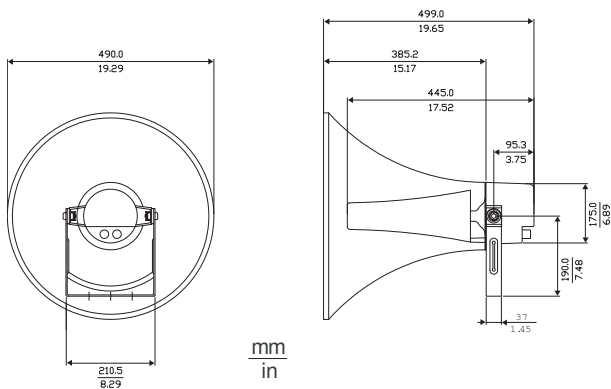

lipat dari nilai dayanya dalam durasi yang singkat. Hal ini menjamin keandalan dalam kondisi ekstrem, meningkatkan kepuasan pelanggan, memperpanjang masa operasional, dan memperkecil peluang kegagalan atau kemunduran kinerja.

Keselamatan	sesuai EN 60065
Perlindungan dari air dan debu	sesuai IEC 60529, IP 65
Darurat	sesuai EN 54-24 / BS 5839-8 / EN 60849
Gaya angin	sesuai NEN 6702: 2007 + A1: 2008, Bft11

Wilayah	Sertifikasi
Eropa	CE
	CPD
Polandia	CNBOP
	CNBOP

Catatan Pemasangan/Konfigurasi

Pengaturan Daya yang Mudah

Horn dilengkapi blok terminal tiga-arah dengan koneksi sekrup (termasuk ground). Tiga tap utama tersedia pada transformer yang sesuai memungkinkan pemilihan untuk nominal radiasi daya penuh, separuh daya, atau seperempat daya (yakni dalam langkah 3 dB).

Pemasangan

Loudspeaker horn dilengkapi dengan braket pemasangan berbahan baja yang kuat dan bisa disetel, sehingga pancaran suara dapat diarahkan dengan akurat.

Dimensi dalam mm (in)