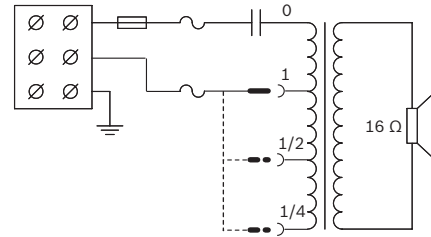

Devre şeması