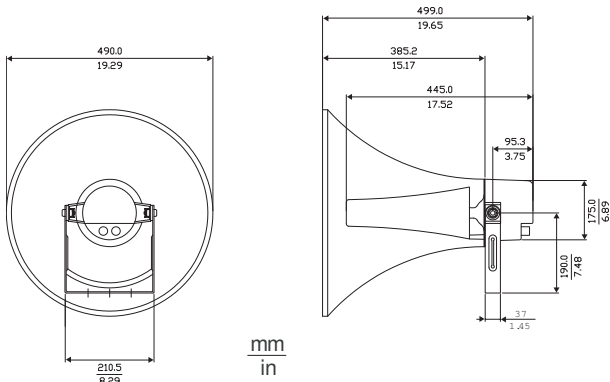

Montaj

Horn hoparlörleri, ses dalgasının doğru şekilde yönlendirilmesine olanak tanıyan, sağlam ve ayarlanabilir çelik montaj braketleriyle birlikte eksiksiz olarak sağlanır.

Mm (inç) cinsinden boyutlar

* IEC 60268-5'e göre teknik performans verileri

Mekanik

Boyutlar (U x Dmaks.)	499 x 490 mm (20 x 19,6 inç)
Ağırlık	4,5 kg (9,9 lb)
Renk	Açık gri (RAL 7035)
Kablo çapı	6 mm - 12 mm (0,24 in - 0,47 inç)

Çevresel