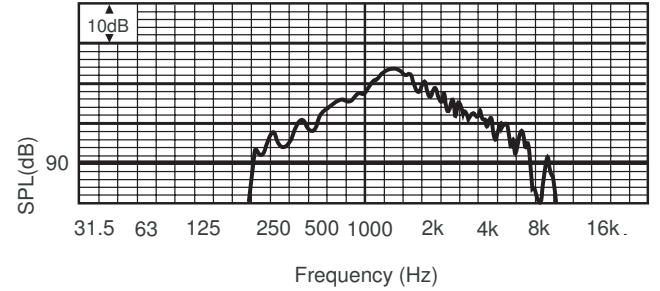

Braket boyutları

Devre şeması

Frekans yanıtı

Kutup şeması (pembe gürültüyle ölçülmüştür)

Oktav bandı hassasiyeti *

	Oktav SPL 1W/1m	Toplam oktav SPL 1W/1m	Toplam oktav SPL Pmaks./1m
125 Hz	74,0	-	-
250 Hz	91,7	-	-
500 Hz	102,5	-	-
1000 Hz	111,3	-	-
2000 Hz	106,5	-	-
4000 Hz	99,9	-	-
8000 Hz	92,6	-	-
A ağırlıklı	-	103,5	117,1
Lin ağırlıklı	-	103,4	115,6