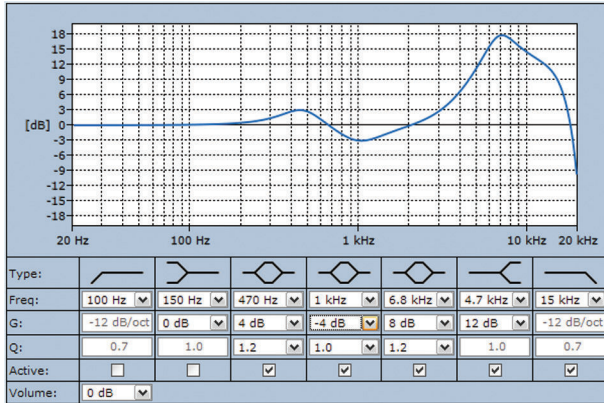

Oktav bandı hassasiyeti *

	Oktav SPL 1W/1m	Toplam oktav SPL 1W/1m	Toplam oktav SPL Pmaks./1m
125 Hz	74,0	-	-
250 Hz	91,7	-	-
500 Hz	102,5	-	-
1000 Hz	111,3	-	-
2000 Hz	106,5	-	-
4000 Hz	99,9	-	-
8000 Hz	92,6	-	-
A ağırlıklı	-	103,5	117,1
Lin ağırlıklı	-	103,4	115,6

Oktav bandı yayılma açıları

	Yatay	Dikey
125 Hz	-	-
250 Hz	179	179
500 Hz	93	93
1000 Hz	55	55
2000 Hz	37	37
4000 Hz	26	26
8000 Hz	15	15

Oktav başına belirlenen akustik performans

- (bütün ölçümler, pembe gürültü sinyaliyle yapılmıştır; değerler dBSPL olarak verilmiştir)

İçerdiği parçalar

Adet	Parça
1	LBC 3483/00 Horn Hoparlörü
1	PG 13.5 kablo rakoru (takılı)

Teknik Spesifikasyonlar

Elektrik*

Maksimum güç	52,5 W
Nominal güç	35 / 17,5 / 8,75 W
Ses basıncı seviyesi 35 W / 1 W (1 kHz, 1 m)	127 dB / 112 dB (SPL)
Etkin frekans aralığı (-10 dB)	380 Hz - 5 kHz
Yayılma açısı 1 kHz/4 kHz (-6 dB)	50° / 25°
Nominal voltaj	100 V
Nominal empedans	286 ohm
Konektör	Vidalı terminal bloğu

* IEC 60268-5'e göre teknik performans verileri

Mekanik

Boyutlar (U x Dmaks.)	499 x 490 mm (20 x 19,6 inç)
Ağırlık	4,5 kg (9,9 lb)
Renk	Açık gri (RAL 7035)
Kablo çapı	6 mm - 12 mm (0,24 in - 0,47 inç)

Çevresel

Çalışma sıcaklığı	-25 °C - +55 °C (-13 °F - +131 °F)
Depolama sıcaklığı	-40 °C - +70 °C (-40 °F - +158 °F)
Bağıl nem	<%95

4787/BA/10 numaralı CNBOP test raporunda başka parametreler de mevcuttur.

1438

Bosch Security Systems BV
Kapittelweg 10, 4827 HG Breda, The Netherlands
10
1438-CPD-0191

EN 54-24:2008

Loudspeaker for voice alarm systems
for fire detection and fire alarm systems for buildings

Horn Loudspeaker 35 W
LBC3483/00
Type B