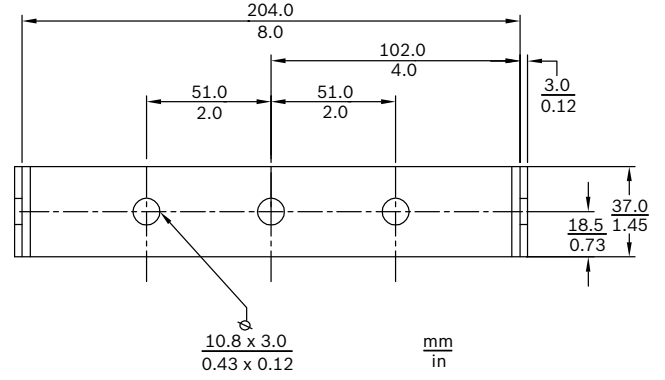

Braket boyutları