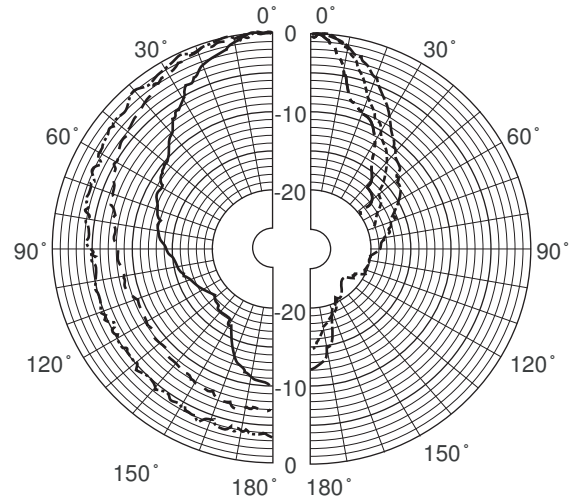

Braket boyutları

Devre şeması

Frekans yanıtı

Kutup şeması (pembe gürültüyle ölçülmüştür)

Oktav bandı hassasiyeti *

	Oktav SPL 1W/1m	Toplam oktav SPL 1W/1m	Toplam oktav SPL Pmaks./1m
125 Hz	74,0	-	-
250 Hz	91,7	-	-
500 Hz	102,5	-	-
1000 Hz	111,3	-	-
2000 Hz	106,5	-	-
4000 Hz	99,9	-	-
8000 Hz	92,6	-	-
A ağırlıklı	-	103,5	117,1
Lin ağırlıklı	-	103,4	115,6

* IEC 60268-5'e göre teknik performans verileri

Mekanik

Boyutlar (U x Dmaks.)	499 x 490 mm (20 x 19,6 inç)
Ağırlık	4,5 kg (9,9 lb)
Renk	Açık gri (RAL 7035)
Kablo çapı	6 mm - 12 mm (0,24 in - 0,47 inç)

Çevresel