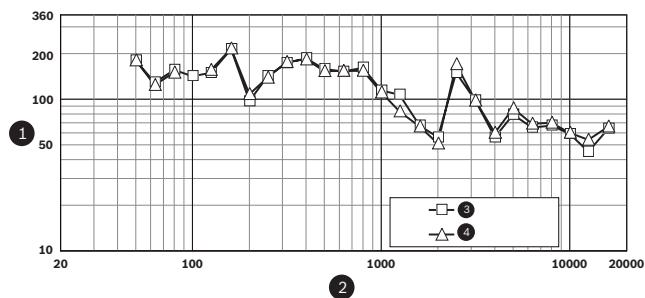

1	SPL, 1W/1m (dB)
2	Συχνότητα (Hz)
3	Σύνθετη αντίσταση (Ohm)
4	Απόκριση συχνότητας, ημίχωρος
5	Σύνθετη αντίσταση

Απόκριση συχνότητας

1	Εύρος δέσμης -6dB (μοίρες)
2	Συχνότητα (Hz)
3	Οριζόντια
4	Κατακόρυφα