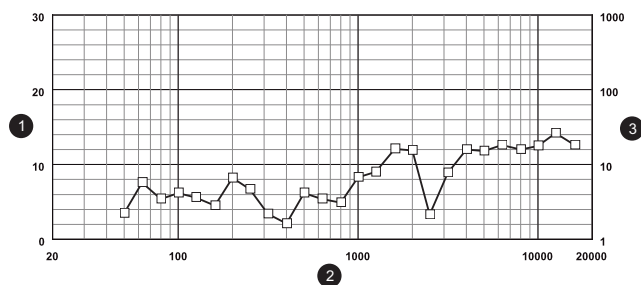

Πλάτος δέσμης

1	Δείκτης κατευθυντικότητας (DI), dB
2	Συχνότητα (Hz)
3	Συντελεστής κατευθυντικότητας (Q)

Κατευθυντικότητα

Συμπεριλαμβανόμενα εξαρτήματα

Ποσότητα	Εξαρτήματα
2	LC2-PC60G6-8H Μεγάφωνο οροφής Premium Sound
1	Κυκλικό πρότυπο εγκοπής 322 mm (12,625 in.)
1	Προσαρμοστικό ψευδοροφής / δακτύλιος C
1	Θωράκιση βαφής
1	Οδηγίες εγκατάστασης

Τεχνικά στοιχεία

Ηλεκτρικά χαρακτηριστικά

Μέγιστη ισχύς	75 W
Ονομαστική ισχύς	60 / 30 / 15 / (μόνο 7,5 W, 70 V).
Στάθμη πίεσης ήχου στα 60 W / 1 W (1 kHz, 1 m)	111 / 93 dB (SPL)
Ωφέλιμο εύρος συχνοτήτων (-10 dB)	50 Hz έως 20 kHz
Κάλυψη (κωνική)	75° (πάνω από 1kHz)
Ονομαστική τάση	70 V ή 100 V
Ονομαστική αντίσταση	83 ή 167 ή 8 ohm
Μορφοτροπέας LF	Κώνος από πολυπροπυλένιο 200 mm (8 in.)
Μορφοτροπέας HF	Πολλαπλών στρώσεων (ασφαλείας) Ti Mylar 25 mm (1 in.)
Σύνδεσμος	3-πολική κεραμική βιδωτή κλεμοσειρά ακροδεκτών

Μηχανικά χαρακτηριστικά

Διάμετρος	350 mm (13,8 in)
Μέγιστο βάθος	303 mm (11,9 in)
Πάχος οροφής	4 έως 25 mm (0,16 έως 1,00 in.)
Εγκοπή συναρμολόγησης	322 + 5 mm (10,75 + 0,20 in.)
Υλικό	
Πλαίσιο	ABS (UL94V0)
Back-can	Επιψευδαργυρωμένος χάλυβας
Γρίλια	Χάλυβας με επένδυση σκόνης
Βάρος	6 kg (13,2 lb)
Χρώμα	Λευκό (RAL 9010)

Περιβαλλοντικά χαρακτηριστικά

Θερμοκρασία λειτουργίας	-25°C έως +55°C (-13°F έως +131°F)
Θερμοκρασία αποθήκευσης	-40°C έως +70°C (-40°F έως +158°F)
Σχετική υγρασία	<95%