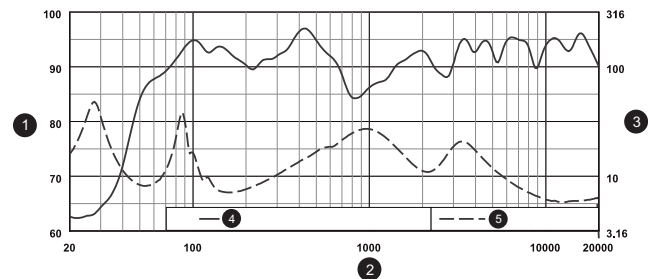

Διάγραμμα κυκλώματος (1: Παθητικός περιοριστής, 2: Χαμηλοπερατό φίλτρο, 3: Υψηλοπερατό φίλτρο, 4: Θερμική ασφάλεια)