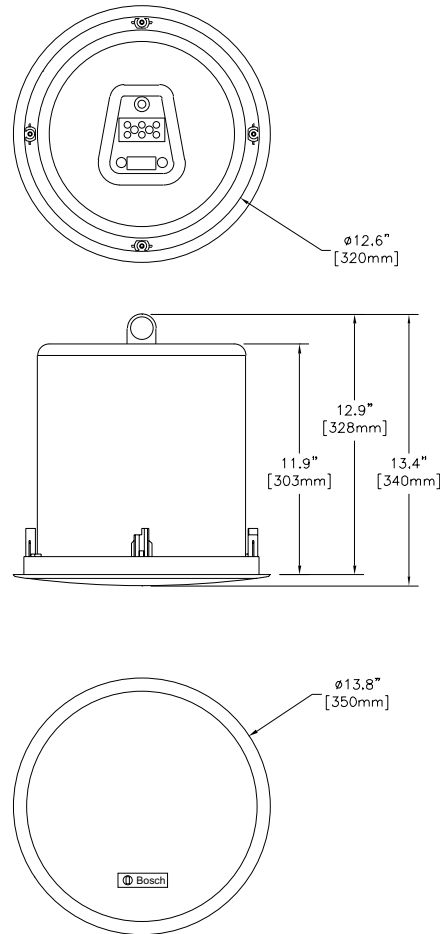

Με το μεγάφωνο παρέχεται ένα κυκλικό πρότυπο για την επισήμανση οπής διαμέτρου 322 mm (12,625 in.).

Ρύθμιση ισχύος

Η μονάδα διαθέτει μια κεραμική κλεμοσειρά ακροδεκτών τριών κατευθύνσεων που συμμορφώνεται με τις περιπτώσεις έκτακτης ανάγκης με βιδωτές συνδέσεις (συμπεριλαμβανομένης της γείωσης), κατάλληλη για καλωδίωση βρόχου διέλευσης. Παρέχονται τρεις βασικές έξοδοι 100 V και τέσσερις βασικές έξοδοι 70 V στον αντίστοιχο μετασχηματιστή, ώστε να είναι δυνατή η επιλογή της ονομαστικής ακτινοβολίας πλήρους ισχύος, ημισείας ισχύος, ισχύος ενός τετάρτου, ισχύος ενός ογδού (σε βήματα των 3 dB) και οχτώ ohm. Η επιλογή πραγματοποιείται μέσω ενός πρακτικού διακόπτη στο πλαίσιο της μπροστινής πλευράς.

Διαστάσεις σε In / [mm]

Διάγραμμα κυκλώματος (1: Παθητικός περιοριστής, 2: Χαμηλοπερατό φίλτρο, 3: Υψηλοπερατό φίλτρο, 4: Θερμική ασφάλεια)

| | |
|---|-------------------------------|
| 1 | SPL, 1W/1m (dB) |
| 2 | Συχνότητα (Hz) |
| 3 | Σύνθετη αντίσταση (Ohm) |
| 4 | Απόκριση συχνότητας, ημίχωρος |
| 5 | Σύνθετη αντίσταση |

Μηχανικά χαρακτηριστικά

| | |
|-----------------------|---------------------------------|
| Διάμετρος | 350 mm (13,8 in) |
| Μέγιστο βάθος | 303 mm (11,9 in) |
| Πάχος οροφής | 4 έως 25 mm (0,16 έως 1,00 in.) |
| Εγκοπή συναρμολόγησης | 322 + 5 mm (10,75 + 0,20 in.) |
| Υλικό | |
| Πλαίσιο | ABS (UL94V0) |
| Back-can | Επιψευδαργυρωμένος χάλυβας |
| Γρίλια | Χάλυβας με επένδυση σκόνης |
| Βάρος | 6 kg (13,2 lb) |
| Χρώμα | Λευκό (RAL 9010) |