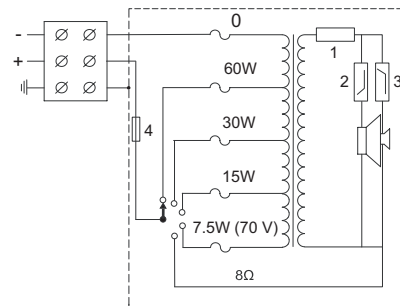

Διαστάσεις σε In / [mm]

Διάγραμμα κυκλώματος (1: Παθητικός περιοριστής, 2: Χαμηλοπερατό φίλτρο, 3: Υψηλοπερατό φίλτρο, 4: Θερμική ασφάλεια)