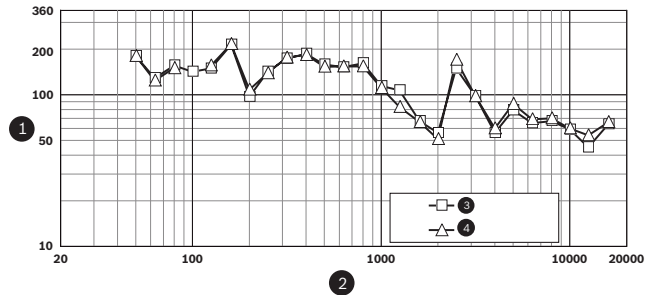

3 | LC2-PC60G6-8H Premium-sound High Ceiling Loudspeaker 60W

3	Impedansi(Ohm)
4	Respons Frekuensi, separuh ruang
5	Impedansi

Respons frekuensi

1	lebar pancaran -6dB (derajat)
2	Frekuensi (Hz)
3	Horizontal
4	Vertikal