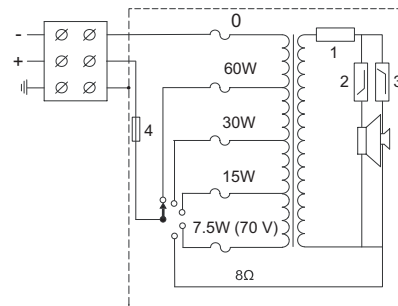

Dimensi dalam inci / [mm]

Diagram rangkaian (1: Limiter Pasif, 2: Filter Lolos Rendah, 3: Filter Lolos Tinggi, 4: Sekring suhu)

1	SPL, 1W/1m (dB)
2	Frekuensi (Hz)