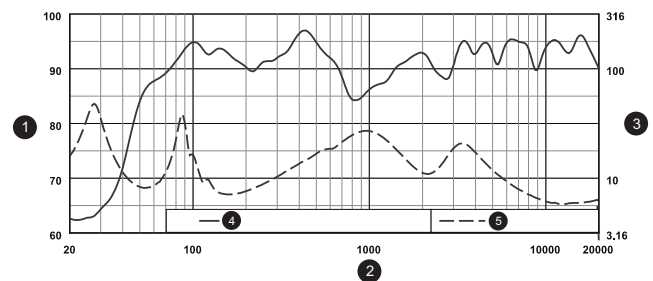

Dimensi dalam inci / [mm]

Diagram rangkaian (1: Limiter Pasif, 2: Filter Lolos Rendah, 3: Filter Lolos Tinggi, 4: Sekring suhu)

1	SPL, 1W/1m (dB)
2	Frekuensi (Hz)