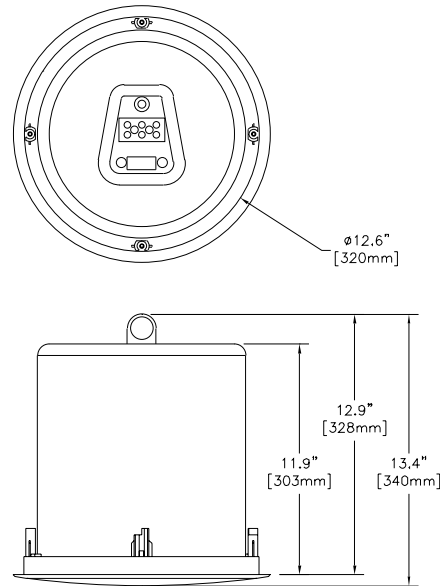

Keselamatan	sesuai EN 60065
Darurat	sesuai BS 5839-8 / EN 60849

Wilayah	Sertifikasi
Eropa	CE

**Catatan Pemasangan/Konfigurasi**

**Pemasangan**

Loudspeaker dikencangkan di plafon menggunakan empat jangkar terpadu, dan telah dirancang agar dapat dikombinasikan dengan beragam konstruksi plafon. Tile bridge / C-ring disertakan untuk menggantung unit di plafon yang menggunakan wool mineral atau bahan ubin plafon berbasis serat lain dengan ketebalan 4 hingga 25 mm (0,16 hingga 1,0 in.). Loudspeaker disertai juga dengan pola bundar untuk menandai lubang pemasangan berdiameter 322 mm (12,625 in.).

Dimensi dalam inci / [mm]

Diagram rangkaian (1: Limiter Pasif, 2: Filter Lolos Rendah, 3: Filter Lolos Tinggi, 4: Sekring suhu)

1	SPL, 1W/1m (dB)
2	Frekuensi (Hz)