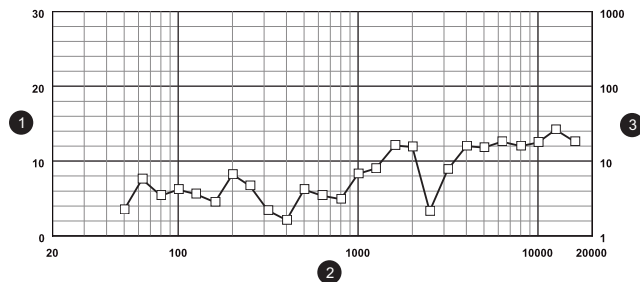

Lebar pancaran

1	Indeks Keterarahan (DI), dB
2	Frekuensi (Hz)
3	Faktor Keterarahan (Q)

Keterarahan

Suku Cadang yang Disertakan

Kuantitas	Komponen
2	LC2-PC60G6-8H Premium-sound Ceiling Loudspeaker
1	pola potongan bundar 322 mm (12,625 in.)
1	Tile bridge / C-ring
1	Lapisan cat pelindung
1	Petunjuk instalasi

Spesifikasi Teknis

Kelistrikan

Daya maksimal	75 W
Rating daya	60 / 30 / 15 / (7,5 W saja, 70 V).

Level tekanan suara pada 60 W / 1 W (1 kHz, 1 m)	111 / 93 dB (SPL)
Rentang frekuensi efektif (-10 dB)	50 Hz s/d 20 kHz
Jangkauan (mengerucut)	75° (di atas 1kHz)
Nilai tegangan	70 V atau 100 V
persediaan daya baterai	83 atau 167 atau 8 ohm
Transduser LF	Kerucut popipropilena 200 mm (8 in.)
Transduser HF	Lapisan Ti Mylar 25 mm (1 in.)
Konektor	Blok screw-terminal keramik 3-kutub

Mekanis

Diameter	350 mm (13,8 in)
Kedalaman maksimal	303 mm (11,9 in)
Ketebalan plafon	4 s/d 25 mm (0,16 s/d 1,00 in.)
Potongan pemasangan	322 + 5 mm (10,75 + 0,20 in.)
Bahan	
Baffle	ABS (UL94V0)
Back-can	Baja pelat seng
Kisi	Berlapis serbuk baja
Bobot	6 kg (13,2 lb)
Warna	Putih (RAL 9010)

Lingkungan

Suhu operasi	-25 °C s/d +55 °C (-13 °F s/d +131 °F)
Suhu penyimpanan	-40 °C s/d +70 °C (-40 °F s/d +158 °F)
Kelembapan relatif	<95%

informasi Pemesanan

LC2-PC60G6-8H Premium-sound High Ceiling Loudspeaker 60W

Loudspeaker plafon 60 W, bundar, kisi logam, penutup belakang terintegrasi berbahan logam, driver koaksial 8 inci (sistem dua arah) dengan dua pemandu gelombang terintegrasi, blok terminal sekrup keramik 3 arah, dilengkapi tile bridge/C-ring, RAL9010 putih (satu set berisi 2 buah).

Nomor Pesanan **LC2-PC60G6-8H**