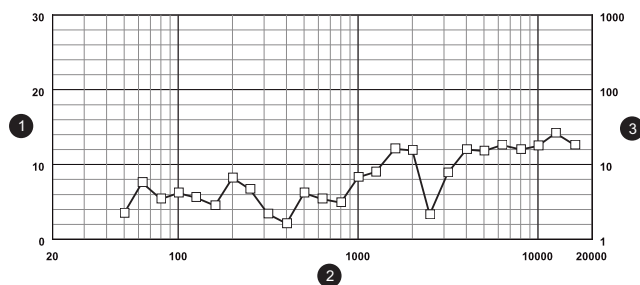

Straalbreedte

1	Richtingsgevoelheidsindex (DI), dB
2	Frequentie (Hz)
3	Richtingsgevoelheidsfactor (Q)

Richtingsgevoeligheid

Meegeleverde onderdelen

Aantal	Componenten
2	LC2-PC60G6-8H Hoogwaardige plafondluidspreker
1	322 mm ronde sjabloon
1	Plafondelementbrug/C-ring
1	Verfscherm
1	Installatie-instructie

Technische specificaties

Elektrische specificaties

Maximaal vermogen	75 W
Nominaal vermogen	60 / 30 / 15 / (alleen 7,5 W , 70 V).
Geluidsdrukniveau bij 60 W / 1 W (1 kHz, 1 m)	111 / 93 dB (SPL)
Effectief frequentiebereik (-10 dB)	50 Hz tot 20 kHz
Dekking (conisch)	75° (boven 1kHz)
Nominale spanning	70 V of 100 V
Nominale impedantie	83 of 167 of 8 ohm
LF-omvormer	200 mm conus van polypropyleen
HF-omvormer	25 mm Ti Mylar laminaat
Connector	3-polige keramische schroefklem

Mechanische specificaties

Diameter	350 mm
Maximale diepte	303 mm
Plafonddikte	4 tot 25 mm
Montage-uitsparing	322 + 5 mm
Materiaal	
Klankbord	ABS (UL94V0)
Back-can	Verzinkt staal
Rooster	Staal met poederlak
Gewicht	6 kg
Kleur	Wit (RAL 9010)

Omgevingseisen

Bedrijfstemperatuur	-25 °C tot +55 °C
Opslagtemperatuur	-40 °C tot +70 °C
Relatieve vochtigheidsgraad	< 95%

Bestelinformatie

LC2-PC60G6-8H Hoogwaardige Plafondluidspreker voor hoge plafonds , 60W

Plafondluidspreker 60 W, rond metalen rooster, geïntegreerde metalen achterkap, 8-inch coaxdriver (tweewegsysteem) met dubbele geïntegreerde waveguide, 3-polige keramische schroefklem, geleverd met plafondelementbrug/C-ring, wit RAL9010 (set van 2 stuks).

Opdrachtnummer **LC2-PC60G6-8H**