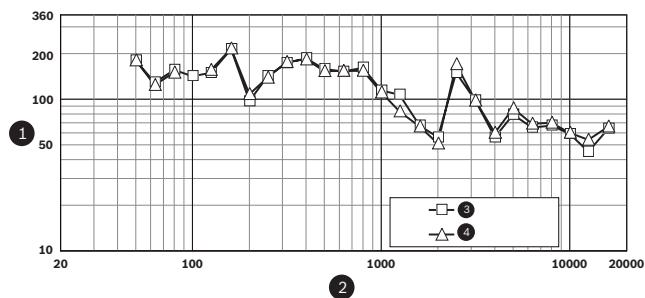

1	Geluidsdrukniveau, 1W/1m (dB)
2	Frequentie (Hz)
3	Impedantie (ohm)
4	Frequentiebereik, halve ruimte
5	Impedantie

Frequentiebereik

1	-6dB wijde straal (graden)
2	Frequentie (Hz)
3	Horizontaal
4	Verticaal