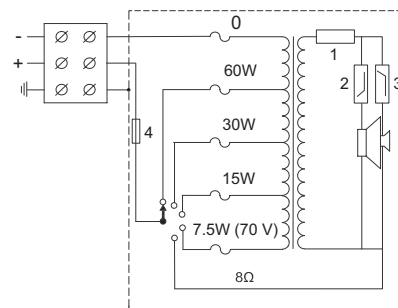

Afmetingen in mm