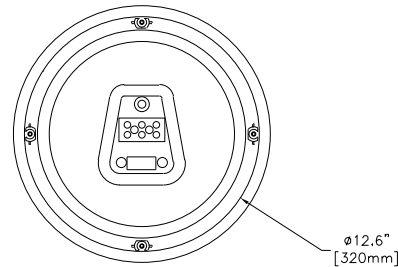

Veiligheid	conform EN 60065
Noodsituatie	conform BS 5839-8 / EN 60849
Regio	Certificiëring
Europa	CE

Installatie/configuratie

Montage

De luidspreker wordt vastgezet in plafonds met behulp van vier integrale schroefpluggen en is geschikt voor gebruik in veel verschillende plafondconstructies. Een plafondelementbrug/C-ring wordt meegeleverd zodat het systeem veilig kan worden opgehangen aan verlaagde plafonds met steenwol, of andere op vezel gebaseerde plafondelementen met een dikte van 4 tot 25 mm.

Met de luidspreker wordt een ronde sjabloon meegeleverd voor het markeren van een opening met een diameter van 322 mm.

Vermogensinstelling

De unit beschikt over een keramisch drieweg-klemmenblok met schroefaansluitingen (inclusief aarde) conform ontruimingsystemen, geschikt voor doorlusbekabeling. De transformator is voorzien van drie 100 V en vier 70 V primaire vermogenstrappen, voor selectie van uitstraling op nominaal vol vermogen, half vermogen, kwart vermogen, één achtste vermogen (in stappen van 3 dB) en acht ohm. Selectie vindt plaats via een handige schakelaar op het klankbord aan de voorzijde.