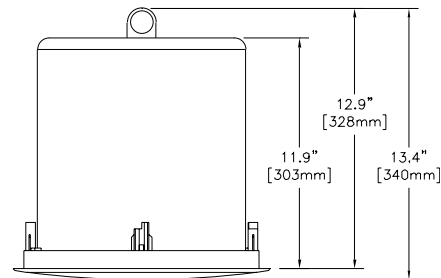

Veiligheid	conform EN 60065
Noodsituatie	conform BS 5839-8 / EN 60849
Regio	Certificiëring
Europa	CE

Installatie/configuratie

Montage

De luidspreker wordt vastgezet in plafonds met behulp van vier integrale schroefpluggen en is geschikt voor gebruik in veel verschillende plafondconstructies. Een plafondelementbrug/C-ring wordt meegeleverd zodat het systeem veilig kan worden opgehangen aan verlaagde plafonds met steenwol, of andere op vezel gebaseerde plafondelementen met een dikte van 4 tot 25 mm.

Met de luidspreker wordt een ronde sjabloon meegeleverd voor het markeren van een opening met een diameter van 322 mm.

Vermogensinstelling

De unit beschikt over een keramisch drieweg-klemmenblok met schroefaansluitingen (inclusief aarde) conform ontruimingsystemen, geschikt voor doorlusbekabeling. De transformator is voorzien van drie 100 V en vier 70 V primaire vermogenstrappen, voor selectie van uitstraling op nominaal vol vermogen, half vermogen, kwart vermogen, één achtste vermogen (in stappen van 3 dB) en acht ohm. Selectie vindt plaats via een handige schakelaar op het klankbord aan de voorzijde.