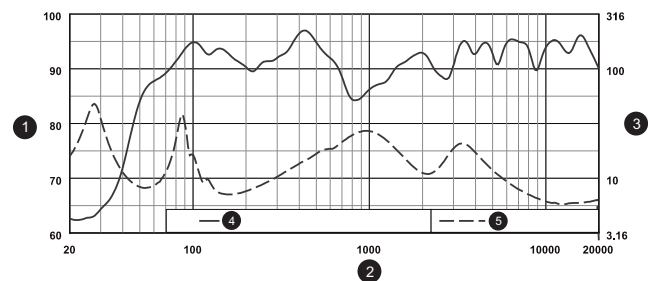

Afmetingen in mm

Circuitschema (1: Passieve begrenzer, 2: Laag-doorlaatfilter, 3: Hoog-doorlaatfilter, 4: Thermische zekering)

1	Geluidsdrukniveau, 1W/1m (dB)
2	Frequentie (Hz)
3	Impedantie (ohm)
4	Frequentiebereik, halve ruimte
5	Impedantie