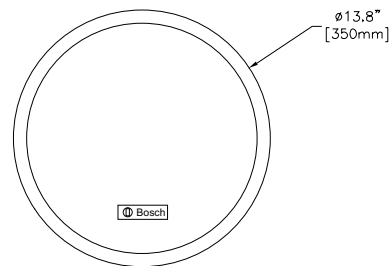

Veiligheid	conform EN 60065
Noodsituatie	conform BS 5839-8 / EN 60849
Regio	Certificiëring
Europa	CE

Installatie/configuratie

Montage

De luidspreker wordt vastgezet in plafonds met behulp van vier integrale schroefpluggen en is geschikt voor gebruik in veel verschillende plafondconstructies. Een plafondelementbrug/C-ring wordt meegeleverd zodat het systeem veilig kan worden opgehangen aan verlaagde plafonds met steenwol, of andere op vezel gebaseerde plafondelementen met een dikte van 4 tot 25 mm.

Met de luidspreker wordt een ronde sjabloon meegeleverd voor het markeren van een opening met een diameter van 322 mm.

Vermogensinstelling

De unit beschikt over een keramisch drieweg-klemmenblok met schroefaansluitingen (inclusief aarde) conform ontruimingsystemen, geschikt voor doorlusbekabeling. De transformator is voorzien van drie 100 V en vier 70 V primaire vermogenstrappen, voor selectie van uitstraling op nominaal vol vermogen, half vermogen, kwart vermogen, één achtste vermogen (in stappen van 3 dB) en acht ohm. Selectie vindt plaats via een handige schakelaar op het klankbord aan de voorzijde.