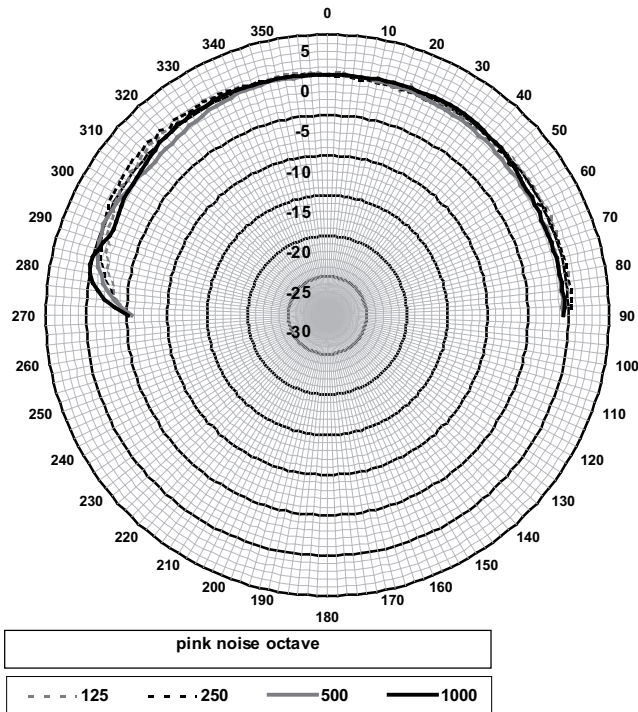

Διάγραμμα μηχανολογικών συνδέσεων LC3-UC06E και LC3-CBB

LC3-UC06E και LC3-CBB

LC3-CBB

Διάγραμμα κυκλώματος LC3-UC06E

Απόκριση συχνότητας LC3-UC06E

LC3-UC06E - Καθορισμένη ενεργή ισοστάθμιση, απαιτείται σύμφωνα με το πρότυπο EN 54-24