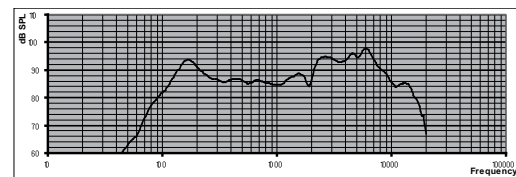

Απόκριση συχνότητας LC3-UC06E