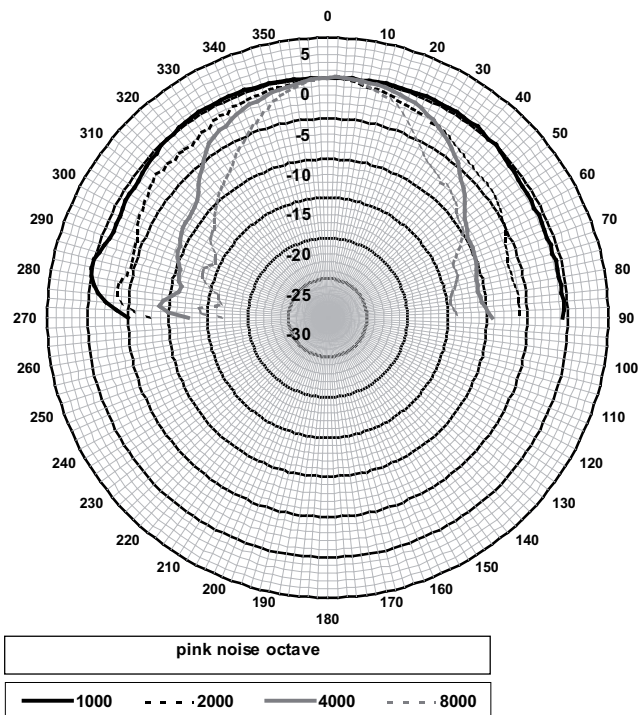

LC3-UC06E - Οριζόντιο/κατακόρυφο πολικό διάγραμμα (υψηλή συχνότητα). Κανονικοποίηση σε άξονα 0 μοιρών

Ευαισθησία ζώνης οκτάβας LC3-UC06E *

	Στάθμη πίεσης ήχου (SPL) οκτάβας 1W/1m	Συνολική στάθμη πίεσης ήχου (SPL) οκτάβας 1W/1m	Συνολική στάθμη πίεσης ήχου (SPL) οκτάβας Pmax/1m
125 Hz	91,3	-	-
250 Hz	89,1	-	-
500 Hz	86,2	-	-
1000 Hz	85,5	-	-
2000 Hz	89,4	-	-
4000 Hz	93,2	-	-
8000 Hz	92,7	-	-
Σε κλίμακα A	-	88,0	94,7
Σε κλίμακα Lin	-	89,0	96,0

Γωνίες ανοίγματος ζώνης οκτάβας LC3-UC06E

	Οριζόντια	Κατακόρυφα
125 Hz	180	180
250 Hz	180	180
500 Hz	180	180
1000 Hz	180	180
2000 Hz	180	180
4000 Hz	85	85
8000 Hz	56	56

Καθορισμένη ακουστική απόδοση ανά οκτάβα

* (όλες οι μετρήσεις πραγματοποιήθηκαν με σήμα ροζ θορύβου. Οι τιμές εκφράζονται σε dB SPL)

Συμπεριλαμβανόμενα εξαρτήματα

Ποσότητα	Εξαρτήματα
1	Μεγάφωνο οροφής LC3-UC06E
1	Οδηγίες εγκατάστασης
1	Πρότυπο εγκοπής οροφής

Τεχνικά στοιχεία

Ηλεκτρικά χαρακτηριστικά

	LC3-UC06E
Περιγραφή	Μεγάφωνο οροφής
Μέγιστη ισχύς	9 W
Ονομαστική ισχύς	6 W (6/3/1,5/0,75 W)