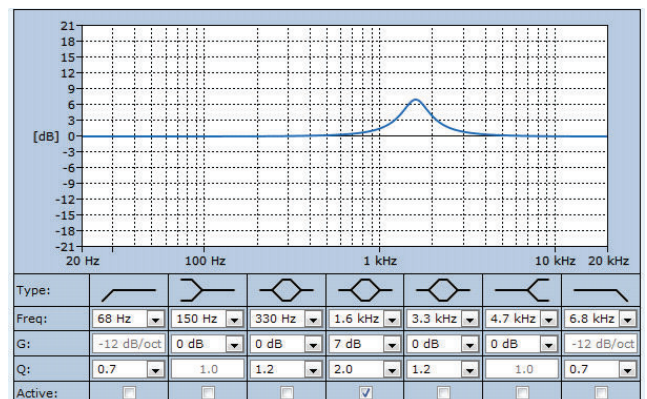

Διάγραμμα μηχανολογικών συνδέσεων LC3-UC06E και LC3-CBB

LC3-UC06E και LC3-CBB

LC3-CBB

Διάγραμμα κυκλώματος LC3-UC06E

Απόκριση συχνότητας LC3-UC06E

LC3-UC06E - Καθορισμένη ενεργή ισοστάθμιση, απαιτείται σύμφωνα με το πρότυπο EN 54-24