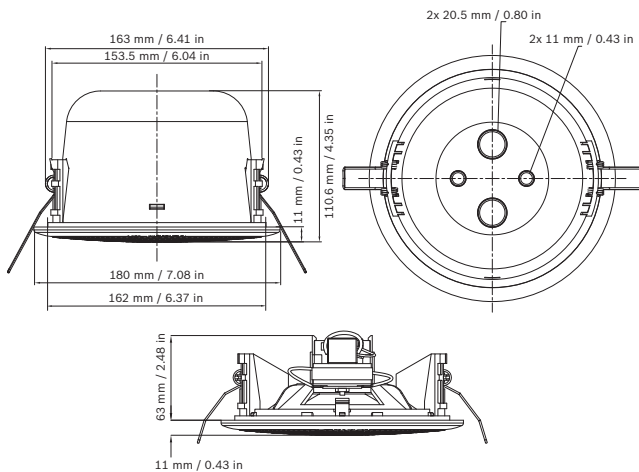

Κατάλληλο για οροφές πάχους από 5 έως 25 mm. Παρέχεται επίσης ένα πρότυπο για την ακριβή επισήμανση της εγκοπής σε ψευδοροφές. Το μεγάφωνο διαθέτει ενσωματωμένη προστασία, ώστε να διασφαλίζεται ότι, σε περίπτωση πυρκαγιάς, οποιαδήποτε φθορά του μεγαφώνου δεν καταλήγει σε αστοχία του συστήματος με το οποίο είναι συνδεδεμένο το μεγάφωνο. Με τον τρόπο αυτό διατηρείται η ακεραιότητα του συστήματος, διασφαλίζοντας ότι τα υπόλοιπα μεγάφωνα στους άλλους χώρους εξακολουθούν να μπορούν να χρησιμοποιηθούν, για να πληροφορήσουν τον κόσμο για την κατάσταση. Το μεγάφωνο διαθέτει μια κεραμική βιδωτή κλεμοσειρά ακροδεκτών, θερμική ασφάλεια και καλωδίωση υψηλής θερμοκρασίας με αντοχή στη θερμότητα. Ο αντίστοιχος μετασχηματιστής διαθέτει τέσσερις βασικές εξόδους για 100 V, ώστε να επιτρέπεται η επιλογή μεταξύ ονομαστικής πλήρους ισχύος, μισής ισχύος, ισχύος ενός τετάρτου και ενός ογδού. Το προαιρετικό πίσω κιβώτιο (LC3-CBB) προστατεύει το πίσω μέρος του μεγαφώνου από σκόνη, πτώση αντικειμένων και τρωκτικά και εμποδίζει τη διέλευση του ήχου μέσω της κοιλότητας οροφής στις γειτονικές περιοχές. Το πίσω κιβώτιο είναι συναρμολογημένο με το μεγάφωνο μέσω μιας κουμπωτής κατασκευής και έχει εγκοπές για δύο ροδέλες (11 mm) και δύο εξαρτήματα καλωδίου (20,5 mm).

Διάγραμμα μηχανολογικών συνδέσεων LC3-UC06E και LC3-CBB