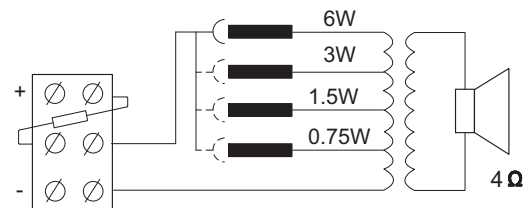

Διάγραμμα κυκλώματος LC3-UC06E