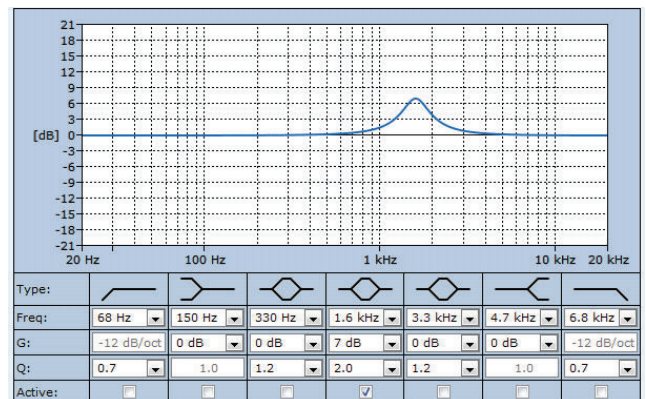

LC3-CBB

Diagram rangkaian LC3-UC06E

Respons frekuensi LC3-UC06E

Diagram mekanis LC3-UC06E dan LC3-CBB

LC3-UC06E dan LC3-CBB

Ekualisasi aktif LC3-UC06E untuk memenuhi standar EN 54-24

Diagram kutub horizontal/vertikal LC3-UC06E (frekuensi rendah). Dinormalisasi pada sumbu 0 derajat.