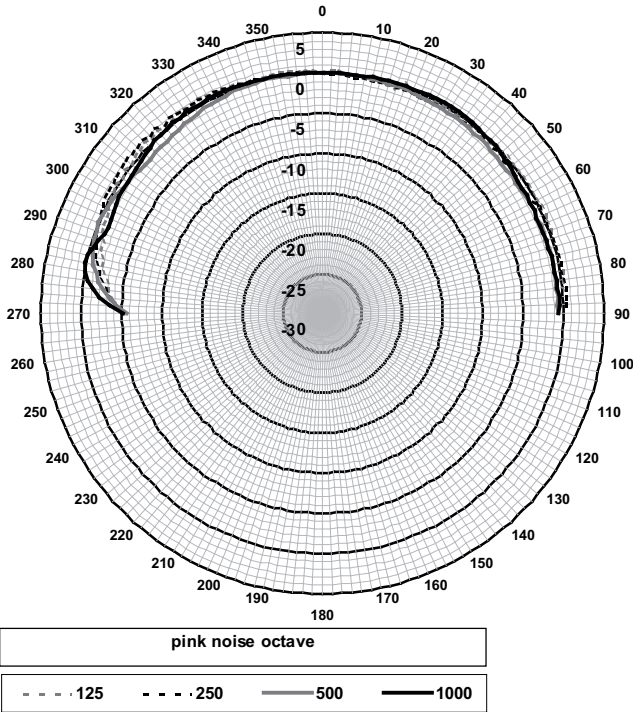

LC3-CBB

Diagram rangkaian LC3-UC06E

Respons frekuensi LC3-UC06E

Diagram mekanis LC3-UC06E dan LC3-CBB

LC3-UC06E dan LC3-CBB

Ekualisasi aktif LC3-UC06E untuk memenuhi standar EN 54-24

Diagram kutub horizontal/vertikal LC3-UC06E (frekuensi rendah). Dinormalisasi pada sumbu 0 derajat.