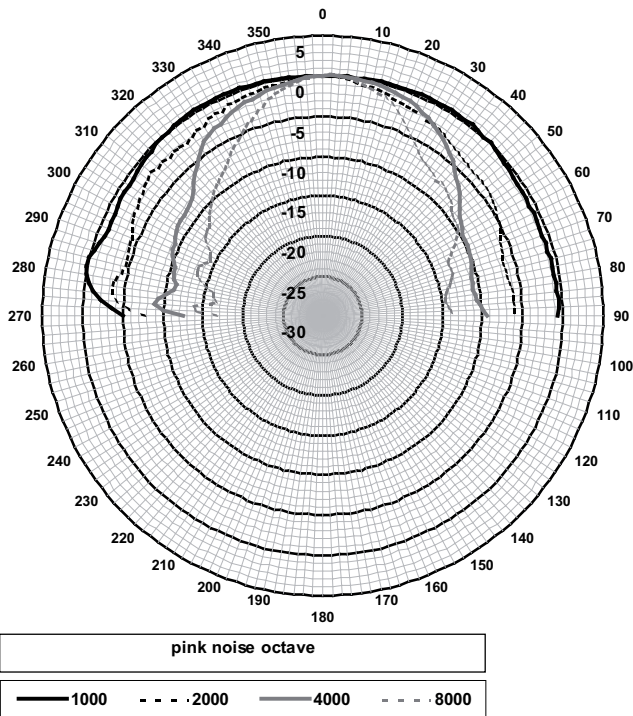

LC3-CBB

Diagram rangkaian LC3-UC06E

Respons frekuensi LC3-UC06E

Diagram mekanis LC3-UC06E dan LC3-CBB

LC3-UC06E dan LC3-CBB

Ekualisasi aktif LC3-UC06E untuk memenuhi standar EN 54-24

Diagram kutub horizontal/vertikal LC3-UC06E (frekuensi rendah). Dinormalisasi pada sumbu 0 derajat.