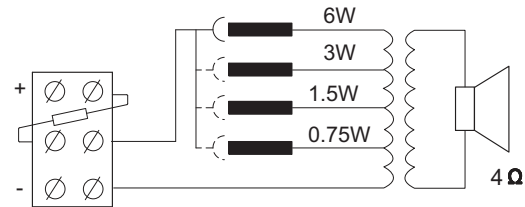

LC3-CBB

Diagram rangkaian LC3-UC06E

Respons frekuensi LC3-UC06E

Diagram mekanis LC3-UC06E dan LC3-CBB

LC3-UC06E dan LC3-CBB

Ekualisasi aktif LC3-UC06E untuk memenuhi standar EN 54-24

Diagram kutub horizontal/vertikal LC3-UC06E (frekuensi rendah). Dinormalisasi pada sumbu 0 derajat.