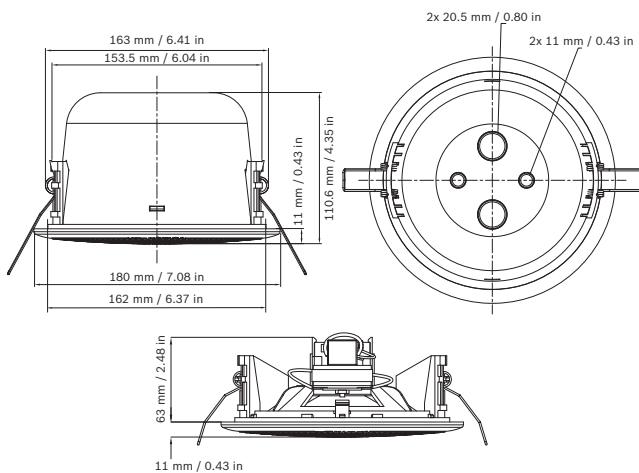

LC3-CBB

Diagram rangkaian LC3-UC06E

Respons frekuensi LC3-UC06E

Diagram mekanis LC3-UC06E dan LC3-CBB

LC3-UC06E dan LC3-CBB

Ekualisasi aktif LC3-UC06E untuk memenuhi standar EN 54-24

Diagram kutub horizontal/vertikal LC3-UC06E (frekuensi rendah). Dinormalisasi pada sumbu 0 derajat.