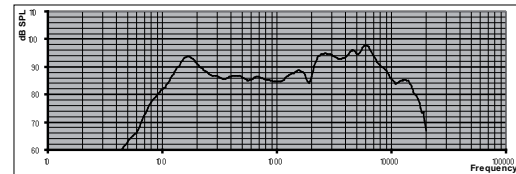

Respons frekuensi LC3-UC06E